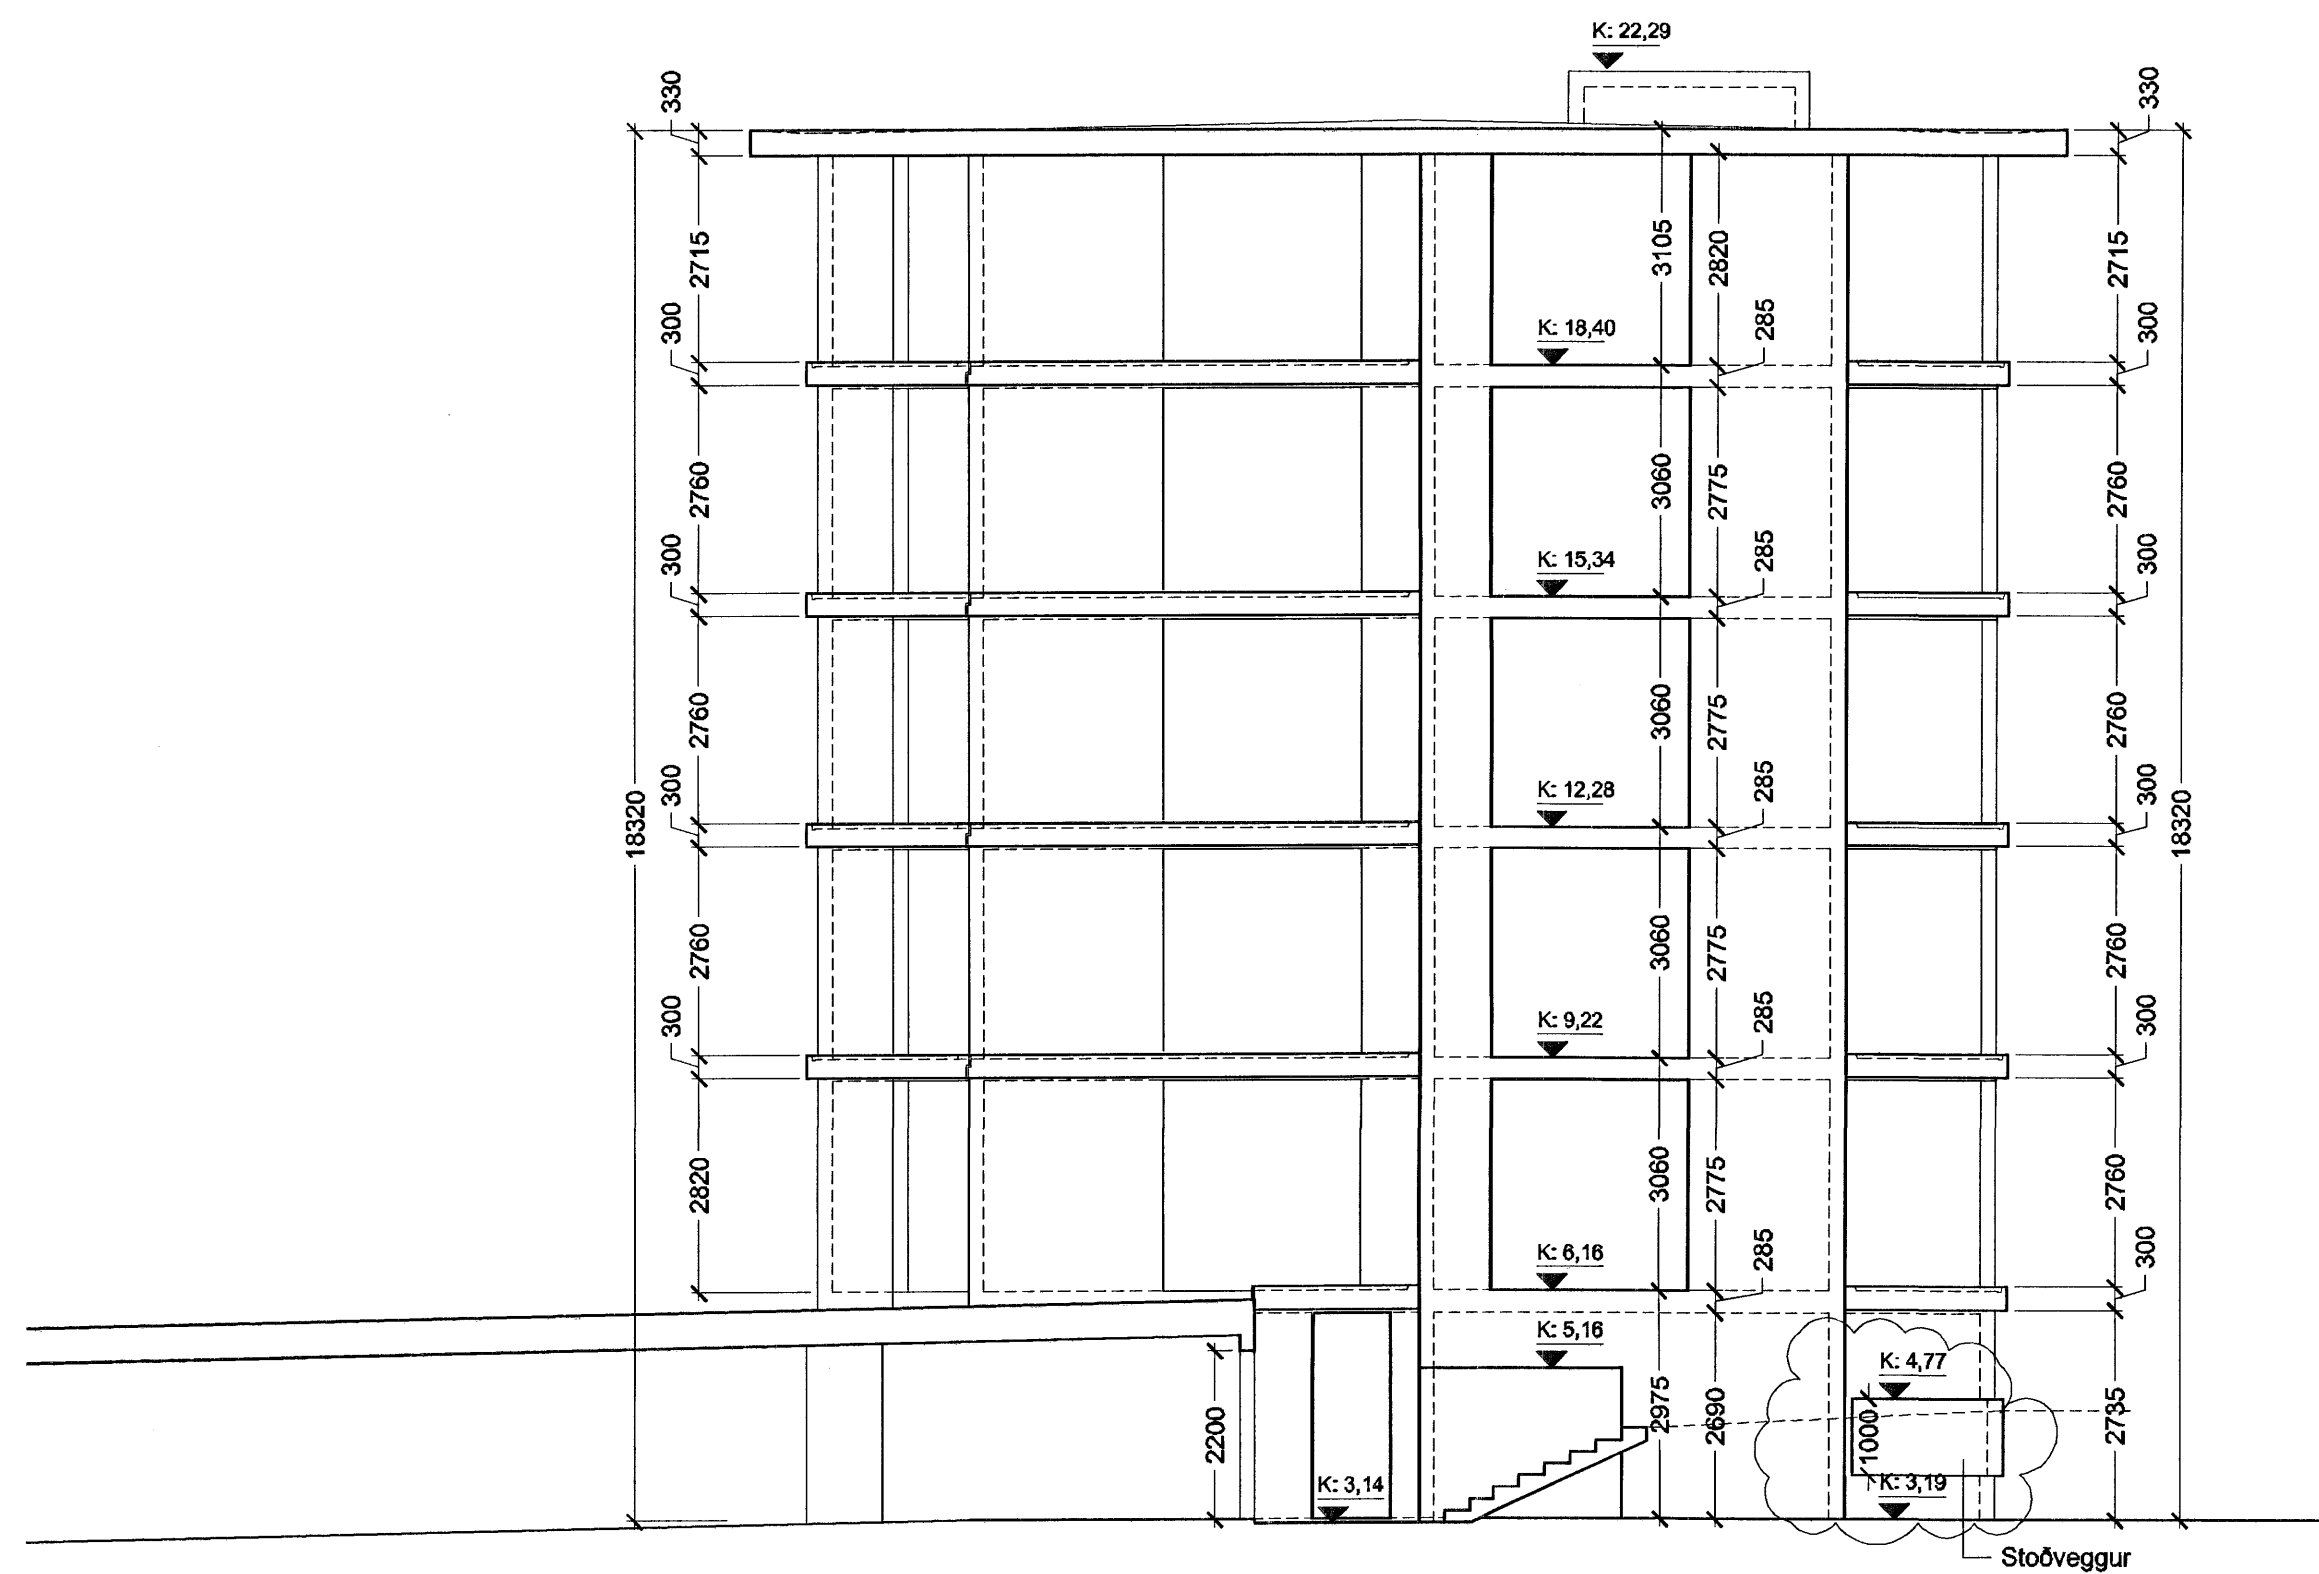

Austur útlit í mkv. 1:100

Lykilmynd í mkv. 1:1000

Norður útlit í mkv. 1:100

A/01.06.2006/HÖG/ Hæð stoðvegga lagferð.
 Útgáfa / Dagsetning / Teiknari / Breyting
 **IAV** 
 Kt. 110457-2789

Norðurbakki 15-21
 Fjölbýlishús
 NORDURBAKKI 21, MATSHLUTI 04
VERKTEIKNINGAR Byggingaútlitir í Hálendi 0446
 Algtætt þann
 STEYPUÚTLIT 24 JUN 2006
 (29)3.07
 MKV.: 1:100
 DAGS: 10.03.2006
 TEKNAD: HÖG
 SKRÁ: 0446-21-(29)3.07.dwg