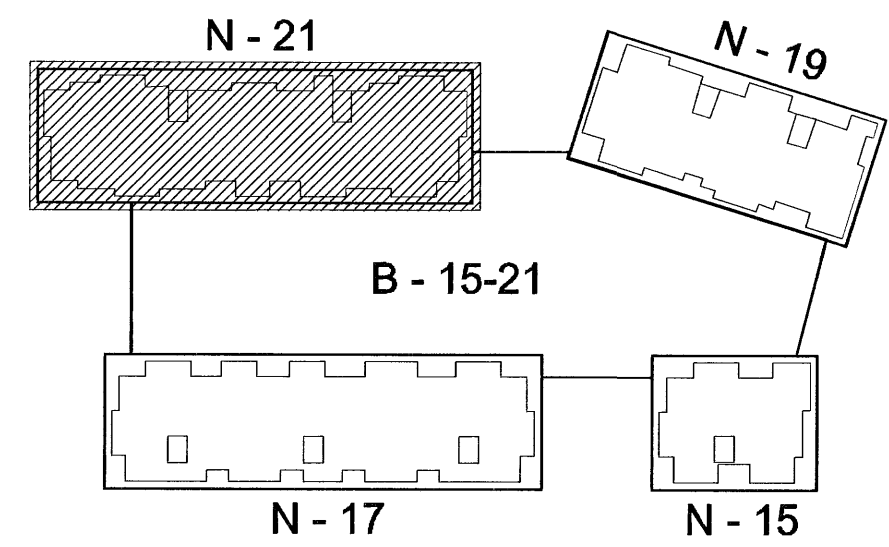

Austur útlit í mkv. 1:100

Lykilmynd í mkv. 1:1000

Norður útlit í mkv. 1:100

A/01.06.2006/HÖG/ Hæð stoðvegga lagferð.
 Útgáfa / Dagsetning / Teiknari / Breyting
 **IAV** 
 Kt. 110457-2789

Norðurbakki 15-21
 Fjölbýlishús
 NORDURBAKKI 21, MATSHLUTI 04
VERKTEIKNINGAR Byggingaútlitir í Hálendi 0446
 Algtætt þann
 STEYPUÚTLIT 24 JUN 2006
 (29)3.07
 MKV.: 1:100
 DAGS: 10.03.2006
 TEKNAD: HÖG
 SKRÁ: 0446-21-(29)3.07.dwg