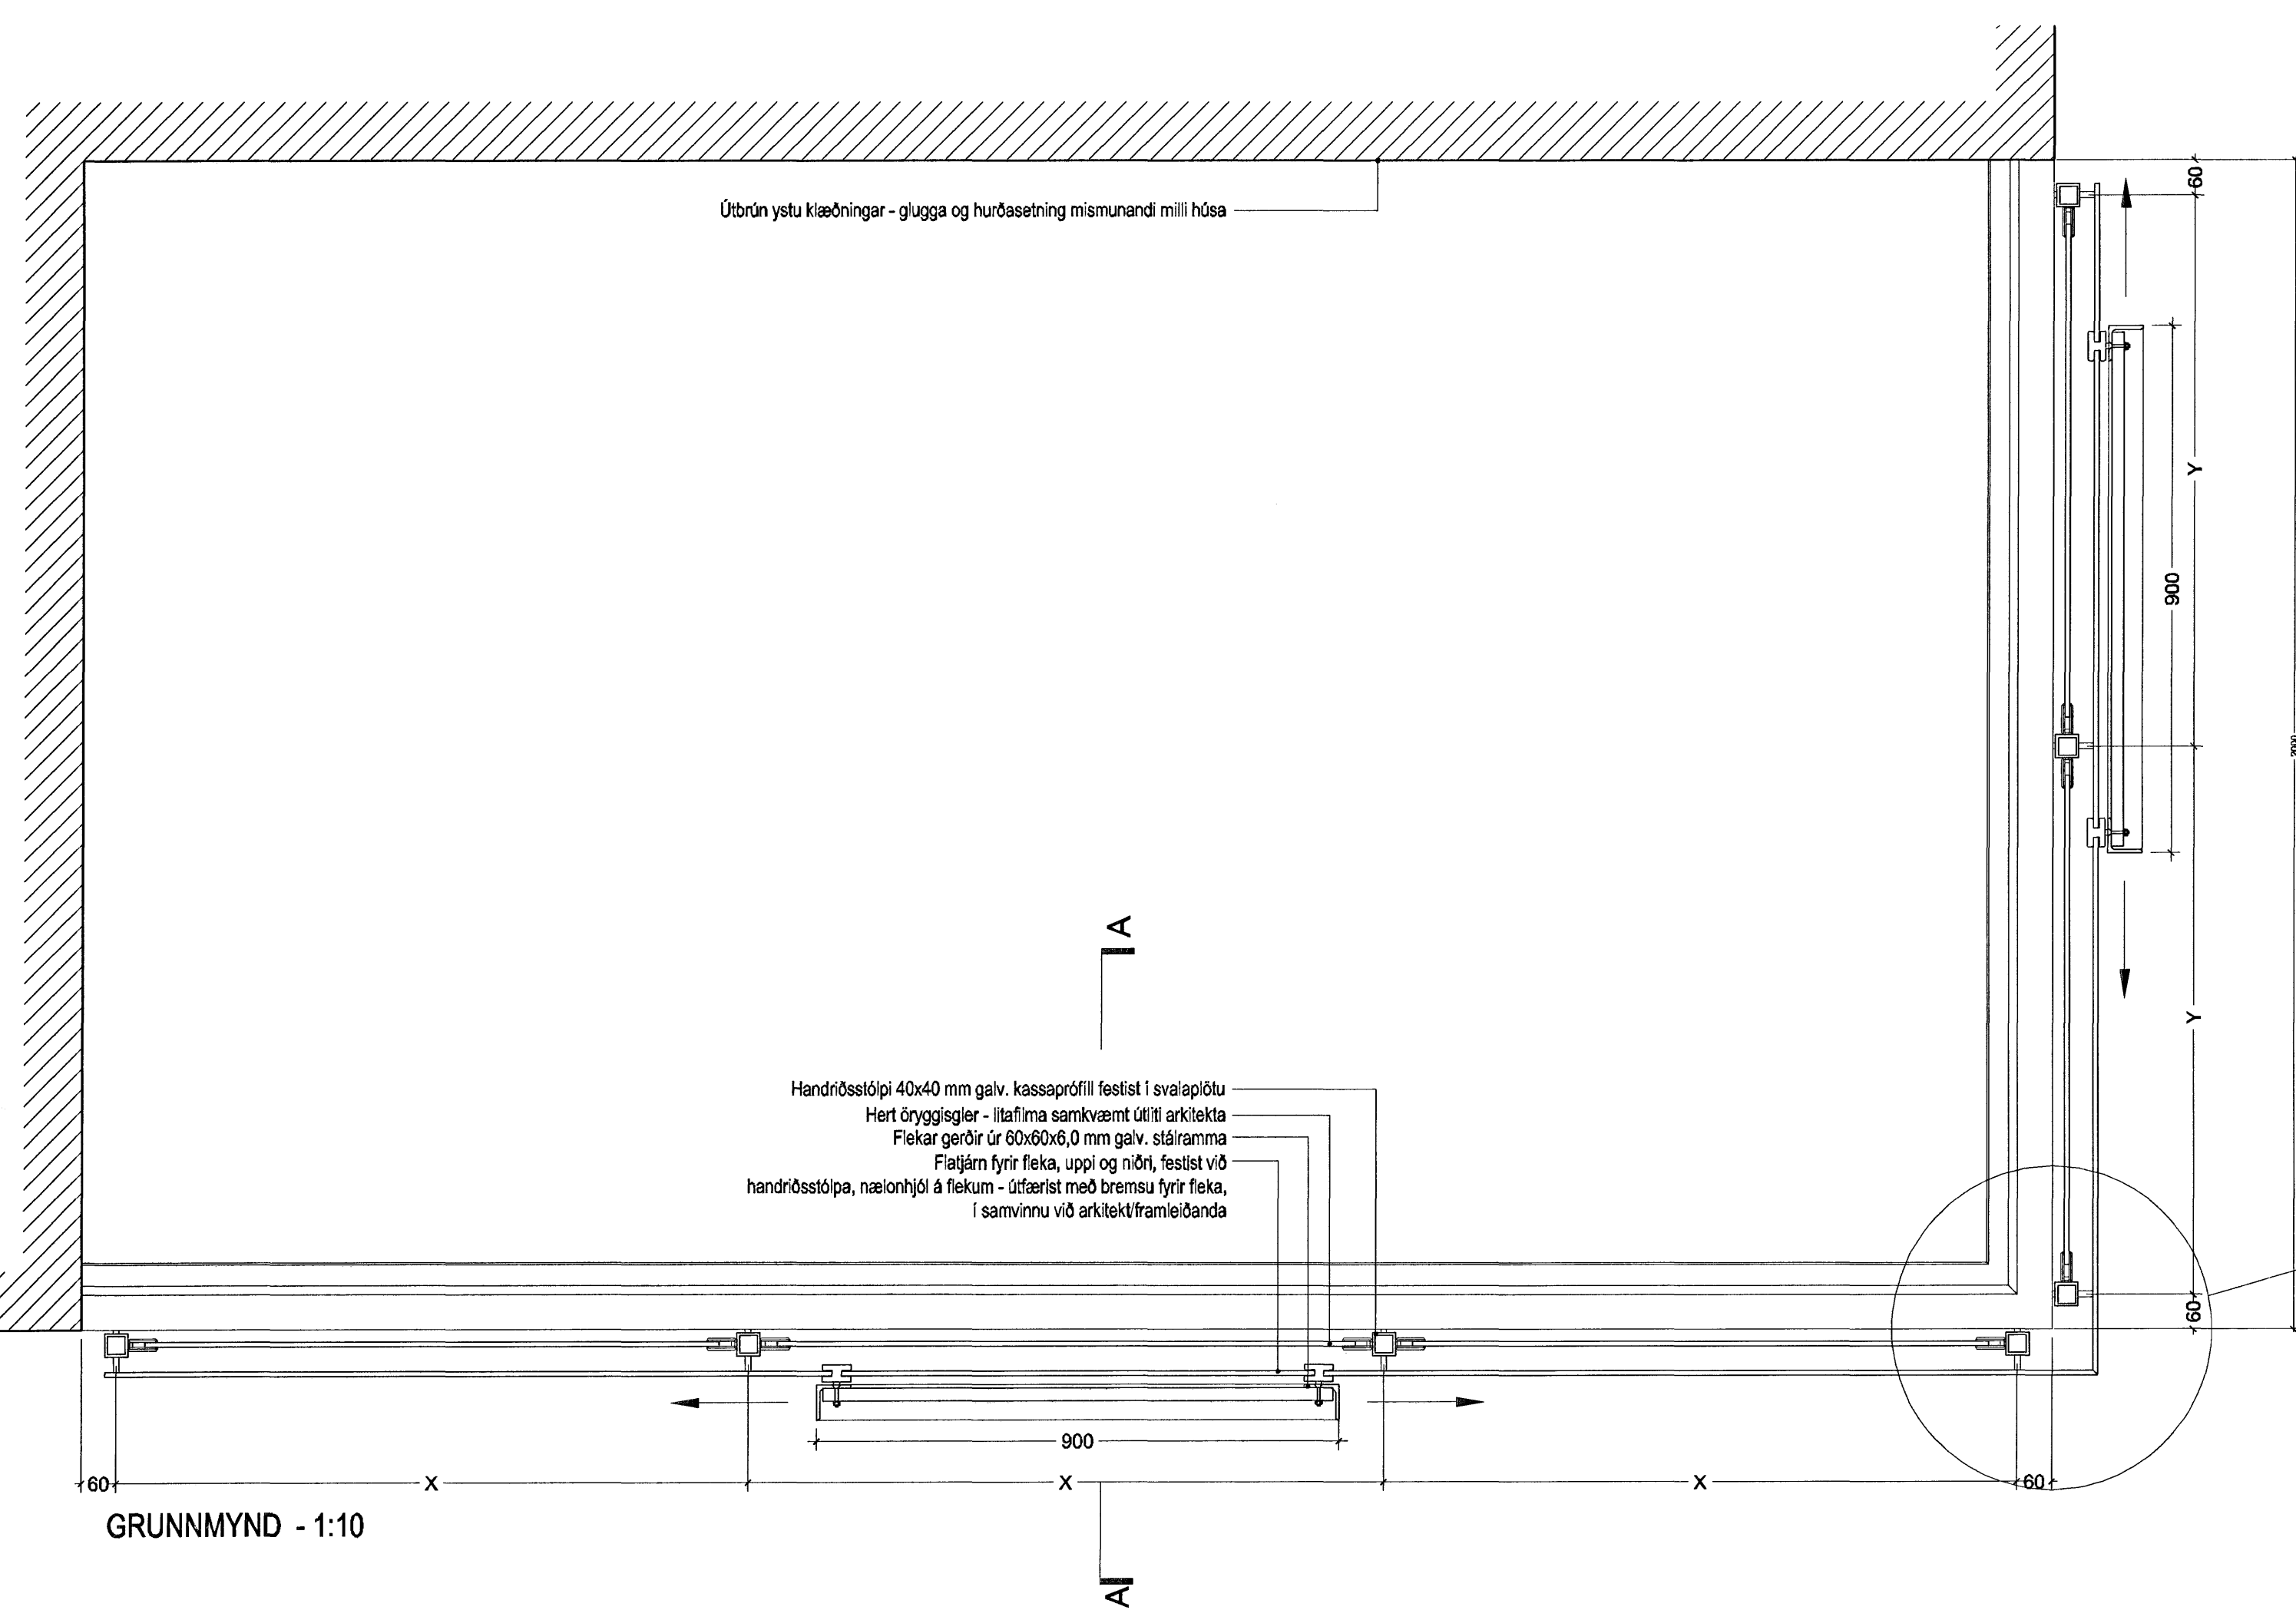

Lykilmynd í mkv. 1:1000

DEILI 5 - 1:5
-FRÁGANGUR ÚTHORNS SVALAHANDRÍÐS - LÁRÉTT

DEILI 4 - 1:5
-FRÁGANGUR ÚTHORNS SVALAHANDRÍÐS - LÖÐRÉTT ÁSYND

Norðurbakki 15-21
Fjölbýlishús
NORÐURBAKKI 15-21, MATSHLUTI 01-05 0446
Hlutateikning
UTANHÓFSFRÁGANGUR, SVALAHANDRÍÐ
GRUNNMYND, ÚTLIT, DEILI
MKV.: 1:10 - 1:5
DAGS: 01.08.2008
TEIÐUAD: HÖG
SKRÁ: 0446-15-21-(34)4.01.dwg
Frumútgáfa