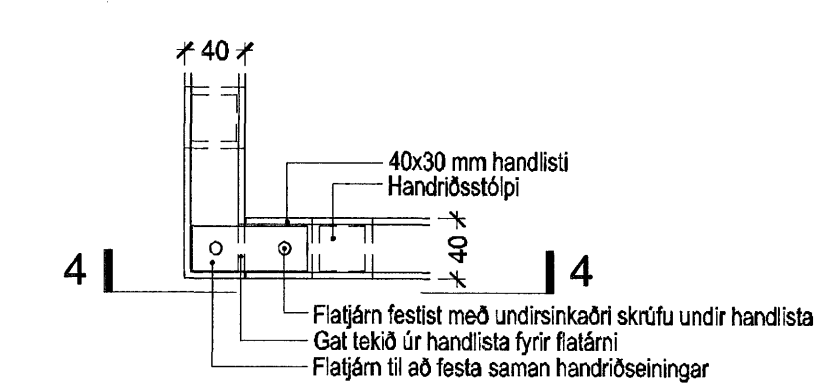

Lykilmynd í mkv. 1:1000

DEILI 5 - 1:5
-FRÁGANGUR ÚTHORNS SVALAHANDRÍÐS - LÁRÉTT

DEILI 4 - 1:5
-FRÁGANGUR ÚTHORNS SVALAHANDRÍÐS - LÖÐRÉTT ÁSYND

Norðurbakki 15-21
Fjölbýlishús
NORÐURBAKKI 15-21, MATSHLUTI 01-05 0446
Hlutateikning
UTANHÓFSFRÁGANGUR, SVALAHANDRÍÐ
GRUNNMYND, ÚTLIT, DEILI
MKV.: 1:10 - 1:5
DAGS: 01.08.2008
TEIÐUAD: HÖG
SKRÁ: 0446-15-21-(34)4.01.dwg
Frumútgáfa