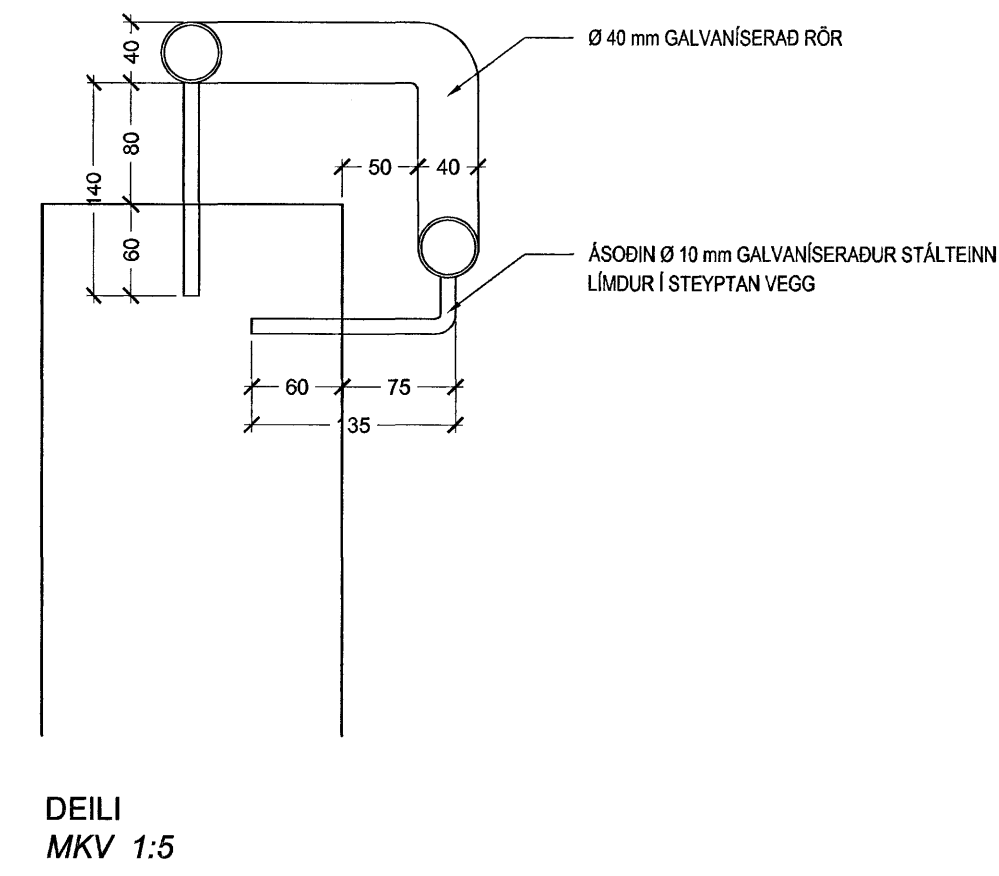

Ólafur Ólafsson
Kt. 110457-2789

1:50 / 1:20 / 1:5

Norðurbakki 15-21

Fjölbýlishús

NORÐURBAKKI 15-21

Hlutateikning

TRÖPPUR VÍÐ KJALLARA
MKV: 1:100 / 1:50 / 1:20
DAGS: 01.08.2006
TEIKNAD: GS
SKRÁ: 0443-15-21-(34)4.03

Byggingaútlitir í hönnuðum
Algröf þessi
24/08/06 (34)4.03

Jón Ólafur Ólafsson FAI
kt: 090658-4099

Sigurður Einarsson FAI
kt: 110457-2789

Sigurður Harðarson FAI
kt: 030448-3999

BATTERIÐ
ARKITEKTAR

kt: 521291-1259
Tíðuhraun 1
220 Hafnarfjörð

© BATTERIÐ EHF
ÖLL AFRÖG OG AFRITUN TEIKNINGAR EÐ HLUATA EÐA Í HEILD ER HÁÐ SKRIFLEGU LEYFI HÖFUNDA