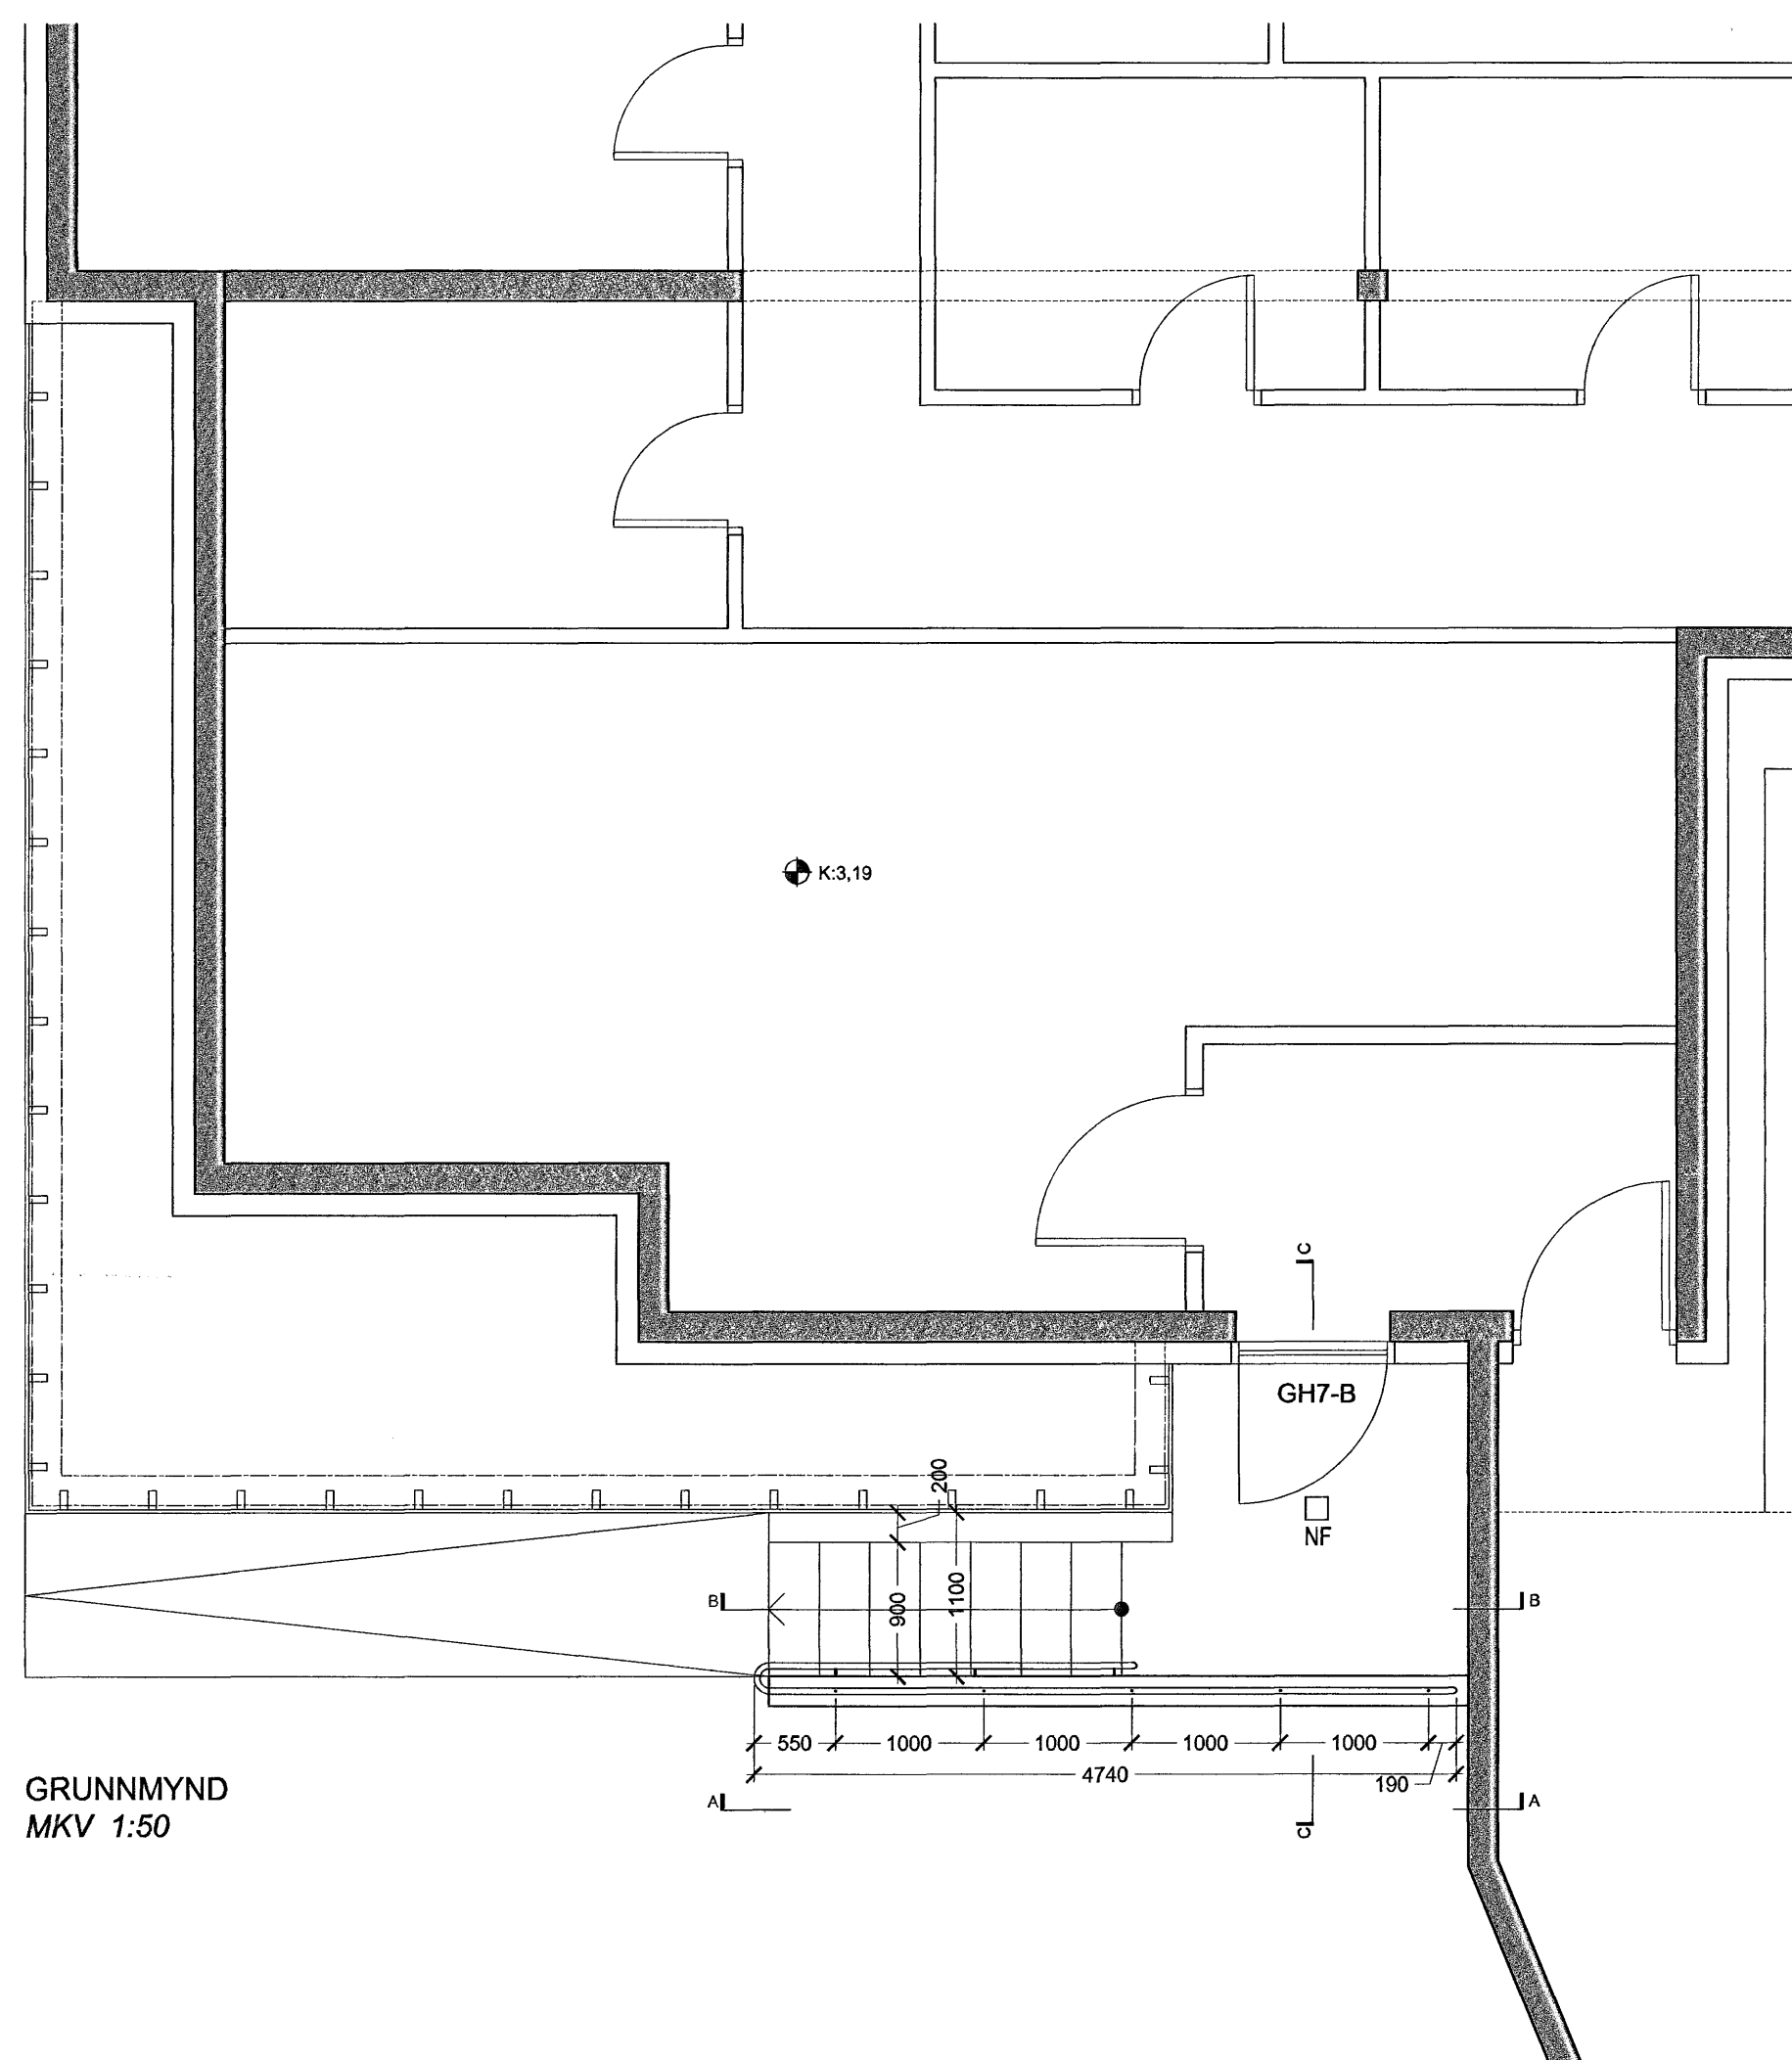

Ólafur Ólafsson
Kt. 110457-2789

1:50 / 1:20 / 1:5

Norðurbakki 15-21

Fjölbýlishús

NORÐURBAKKI 15-21

Hlutateikning

TRÖPPUR VÍÐ KJALLARA
MKV: 1:100 / 1:50 / 1:20
DAGS: 01.08.2006
TEIKNAD: GS
SKRÁ: 0443-15-21-(34)4.03

Byggingaútlitir í hönnuðum
Algröf þessi
24/08/06 (34)4.03

Jón Ólafur Ólafsson FAI
kt: 090658-4099

Sigurður Einarsson FAI
kt: 110457-2789

Sigurður Harðarson FAI
kt: 030448-3999

BATTERIÐ
ARKITEKTAR

kt: 521291-1259
Tíðuhraun 1
220 Hafnarfjörð

© BATTERIÐ EHF
ÖLL AFRÖG OG AFRITUN TEIKNINGAR EÐ HLUATA EÐA Í HEILD ER HÁÐ SKRIFLEGU LEYFI HÖFUNDA