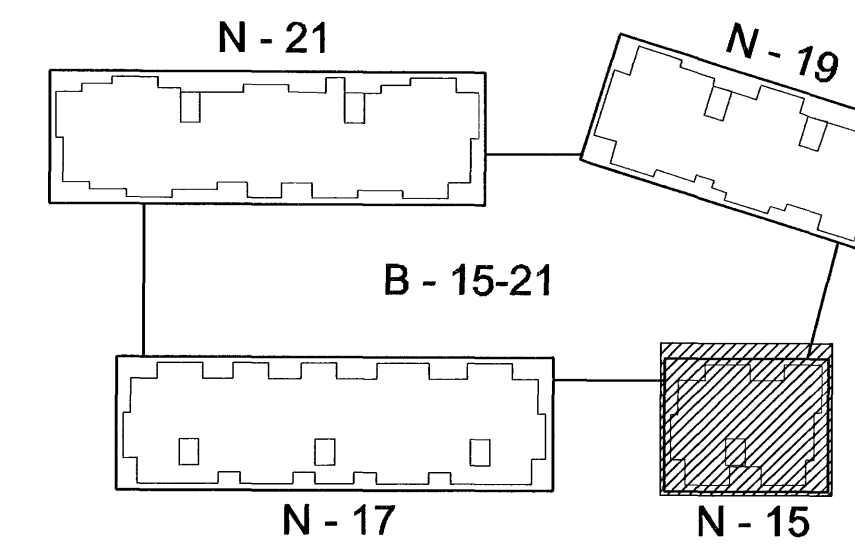

SNID A-A í mkv. 1:50

Lykilmynd í mkv. 1:1000

Norðurbakki 15-21
Fjölbýlishús
NORÐURBAKKI 15 0446
Verkeikning

SNID A-A
MKV.: 1:50
DAGS: 01.08.2008
TEIKNAD: JBE
SKRA: 0446-15-(39)3.07.dwg

BATTERIÐ
ARKITEKTAR
Jón Ólafur Ólafsson FAI
Kt. 090658-4099
Sigurður Einarsson FAI
Kt. 110457-2789
Sigurður Harðarson FAI
Kt. 030446-3999