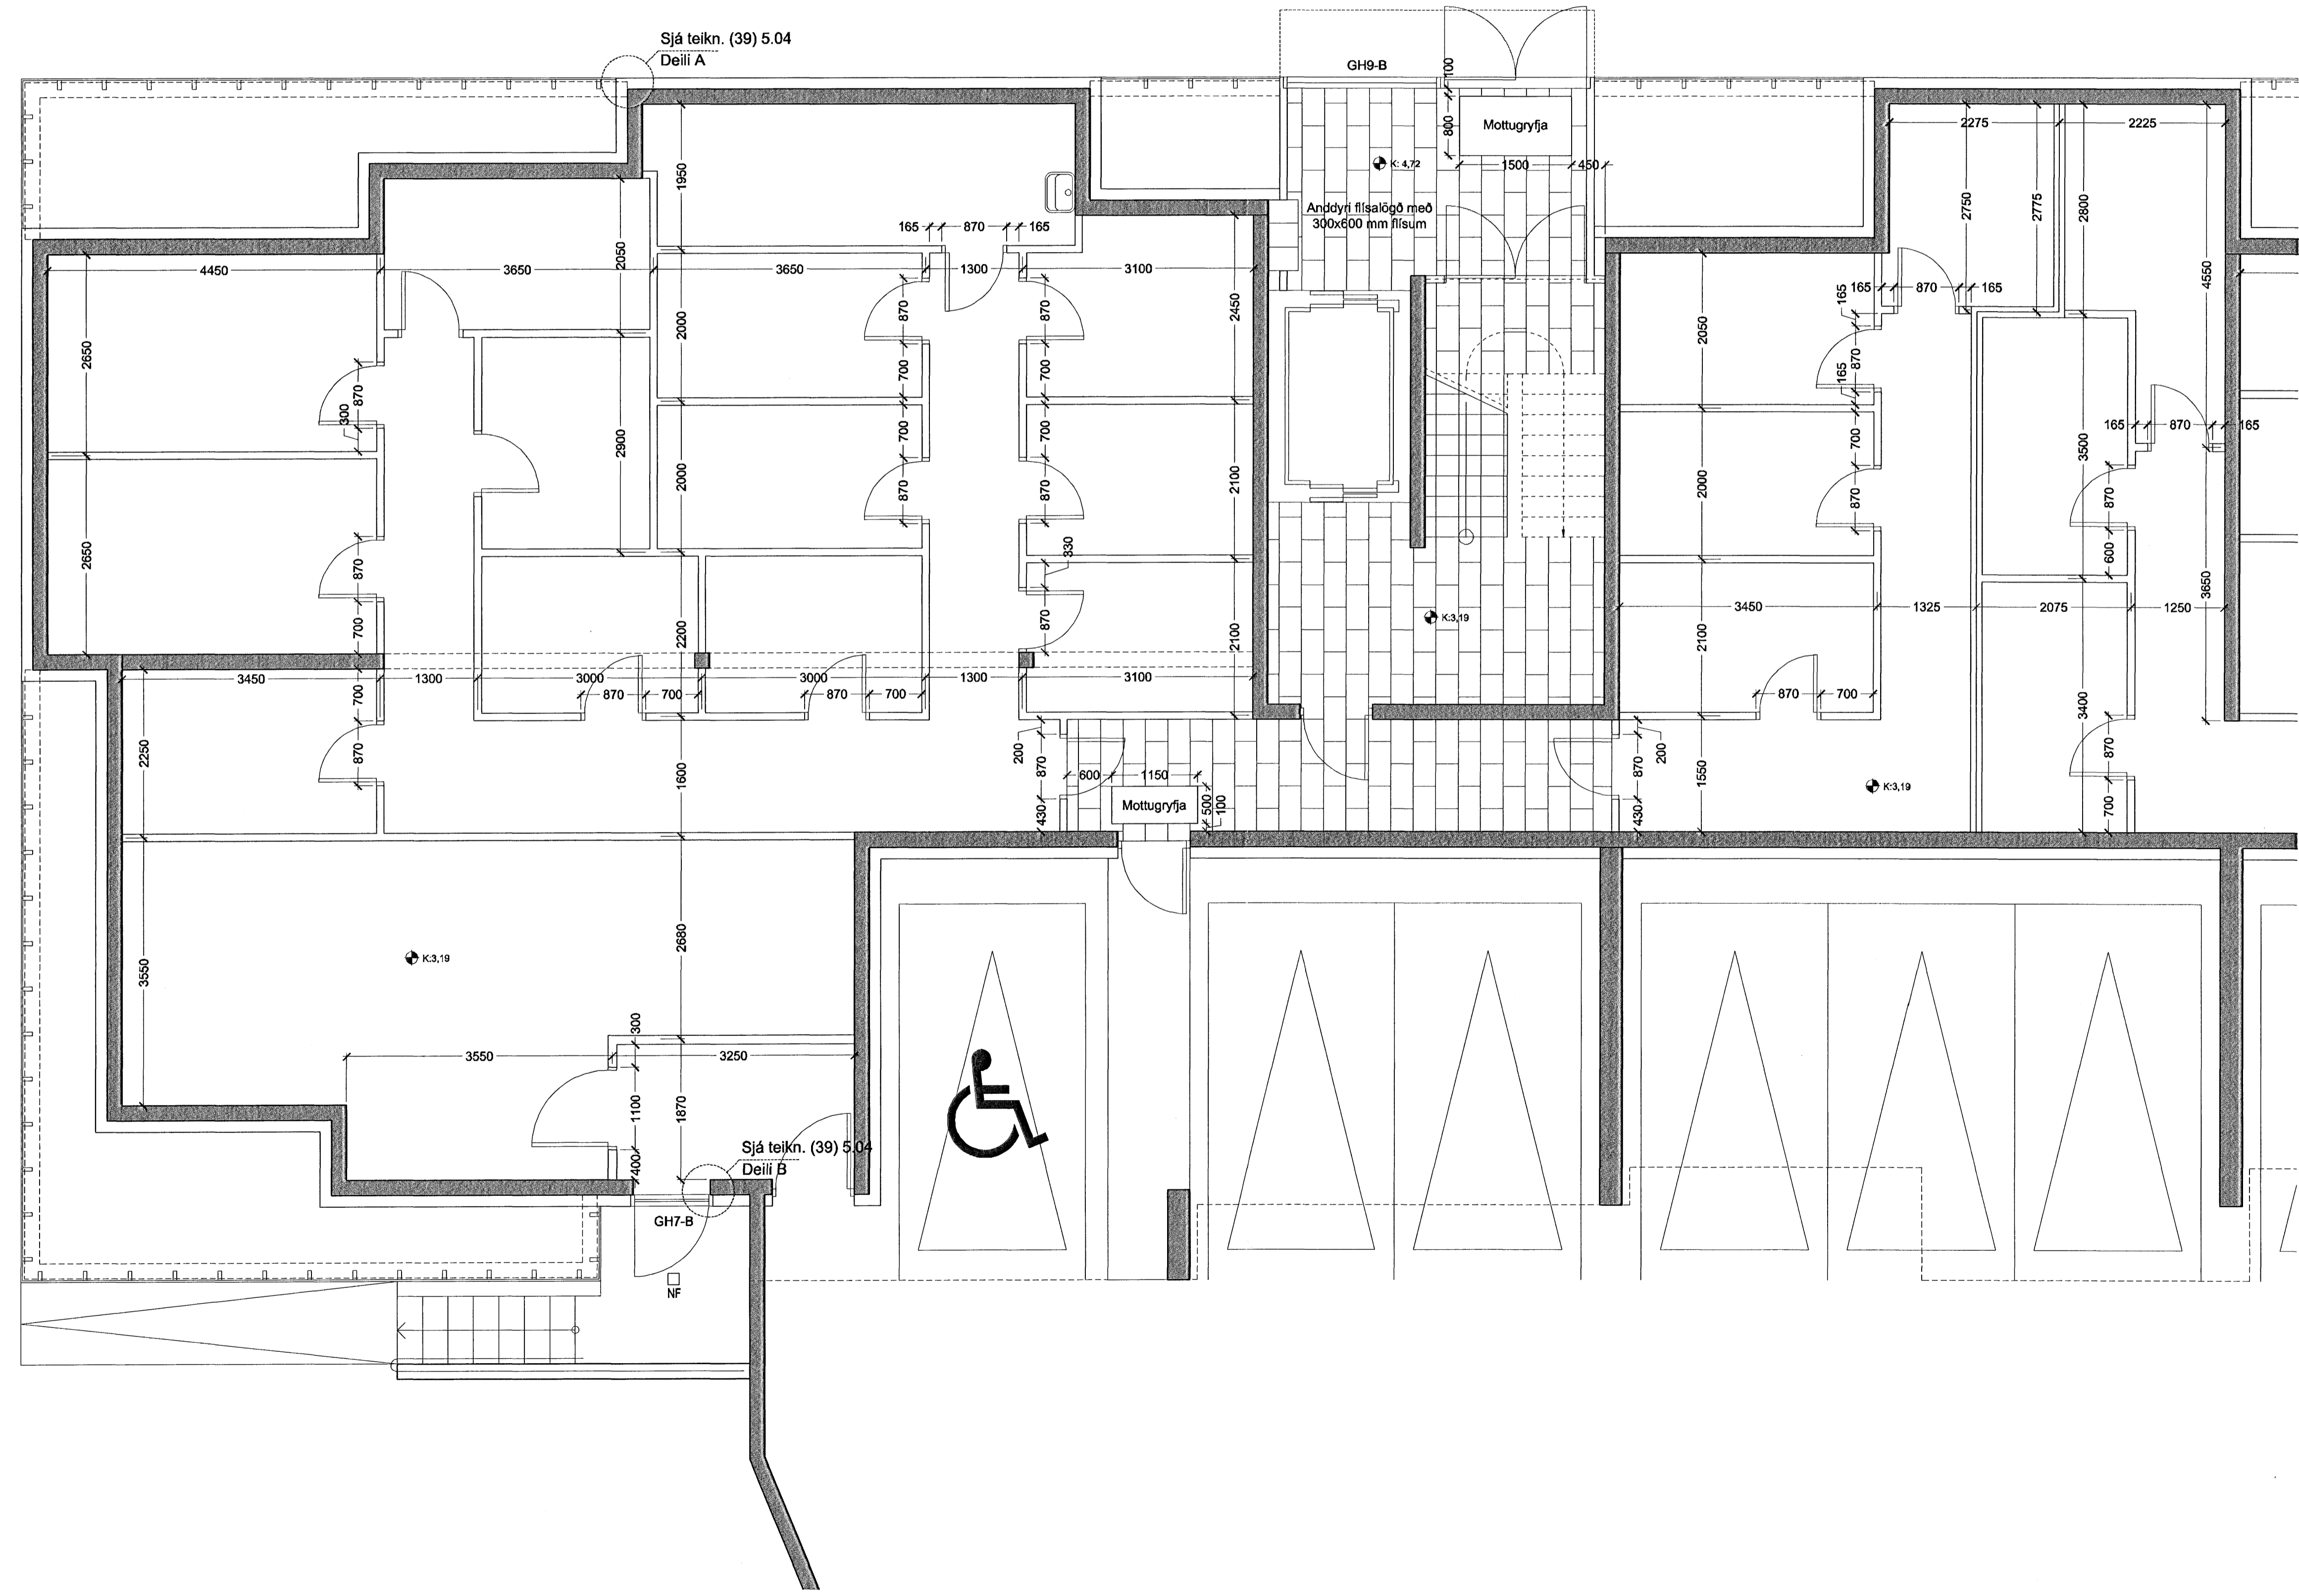

Lykilmynd í mkv. 1:1000

TILVÍSANIR:

ANDDYRI - SJÁ TEIKNINGU (39)4.01

Norðurbakki 15-21
Fjölbýlishús
NORÐURBAKKI 21 0446
Verkteikning
GRUNNMÝND KJALLARA - B
MKV.: 1:50
DAGS: 01.08.2008
TEIKNAD: JBE
SKRÁ: 0446-21-(39)3.01-02.dwg
(39)3.02