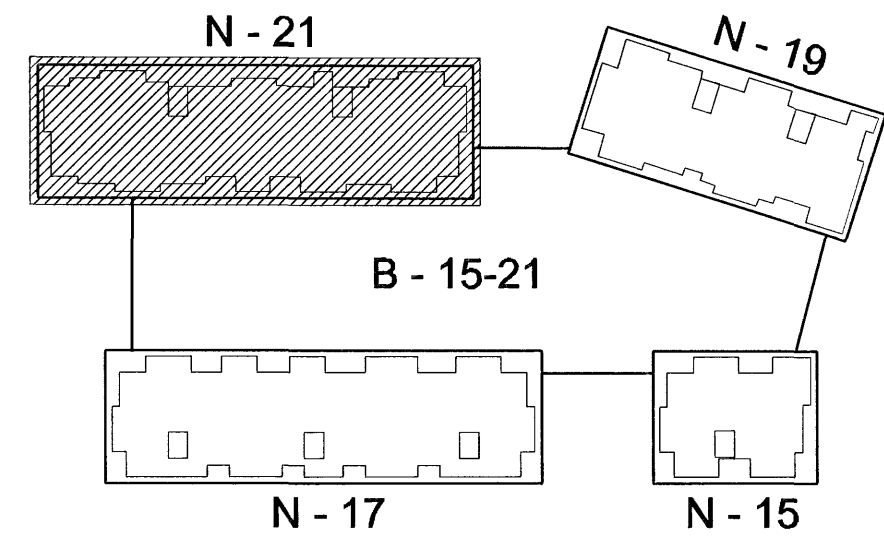

SNID A-A í mkv. 1:50

Lykilmynd í mkv. 1:1000

Norðurbakki 15-21
Fjöbýlishús
NORÐURBAKKI 21
Verkefning
SNID A-A

24. JUL. 2008 0446

MKV.: 1:50
DAGS: 01.06.2006
TEIKNAD: JBE
SKRÁ: 0446-21-(39)3.13-14.dwg

(39)3.13