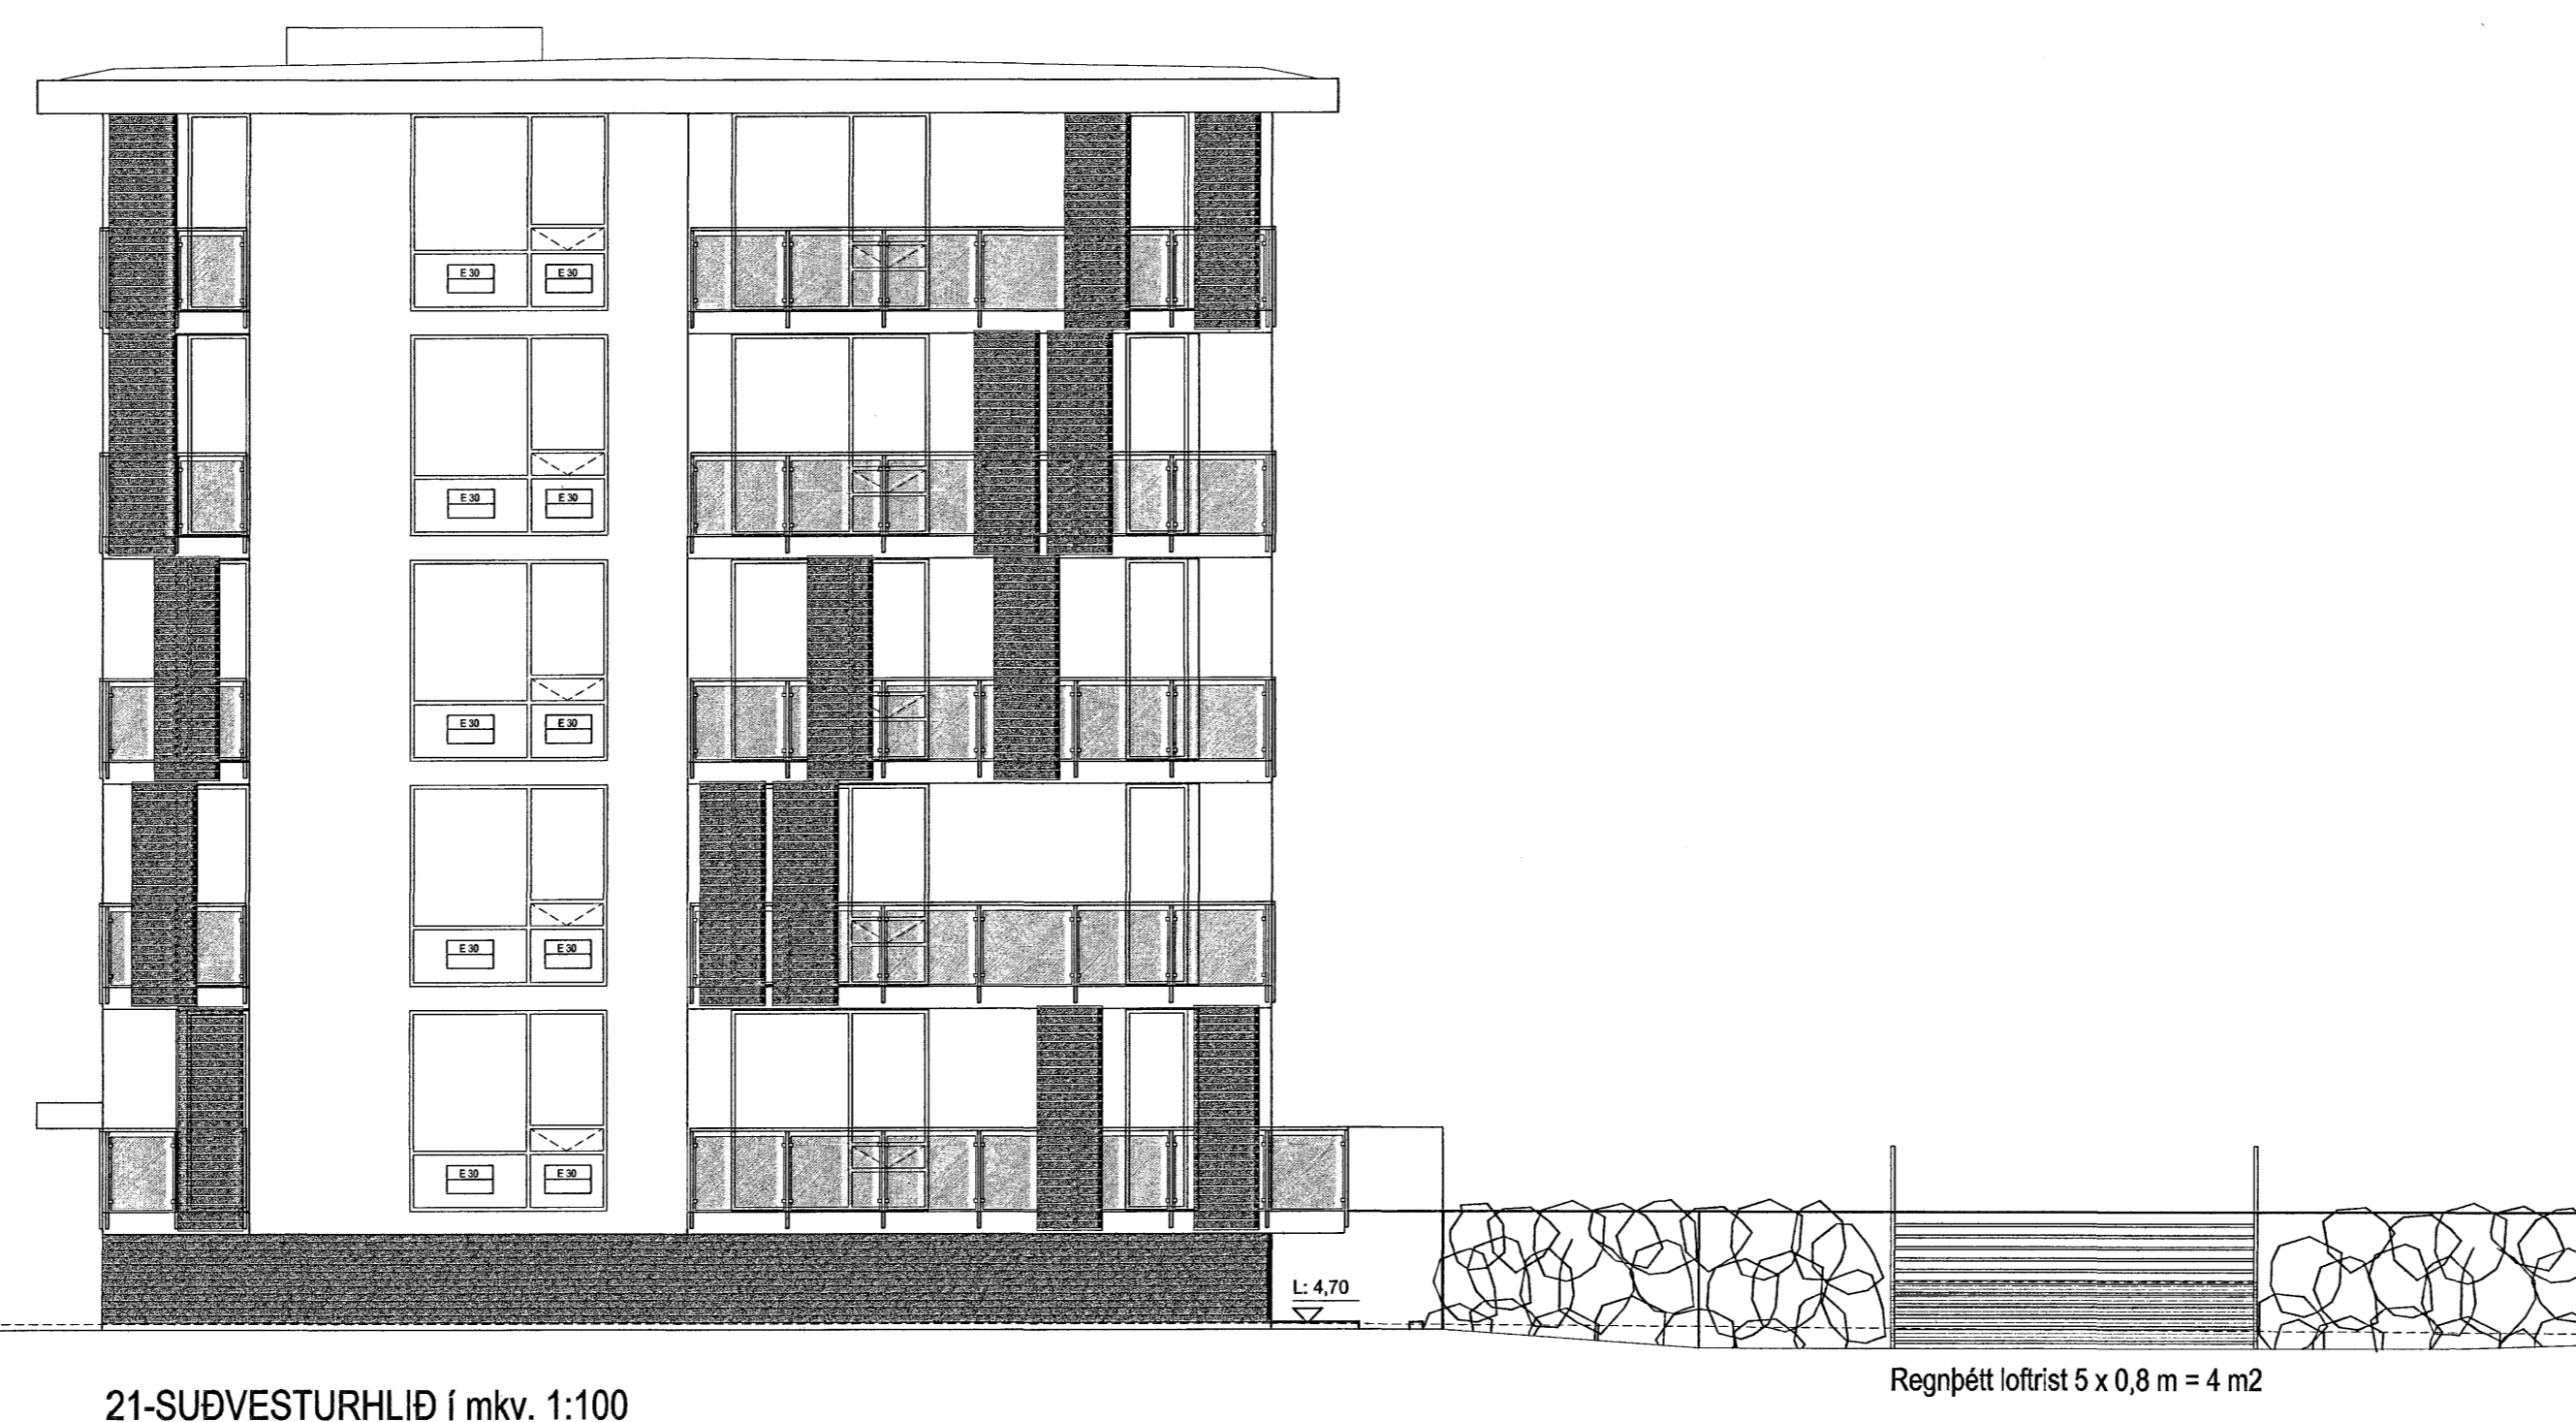

Lykilmynd í mkv. 1:1000

Norðurbakki 15-21
 Fjölbýlishús
 NORÐURBAKKI 21
 Verkeigning
 ÚTLIT
 NORÐVESTUR- OG SUÐVESTURHLIÐ
 MKV.: 1:100
 DAGS: 01.06.2006
 TEIKNAD: SE, BE
 SKRÁ: 0448-21-(39)3.15-16.dwg
 0446
 24 JUL 2006
 (39)3.15