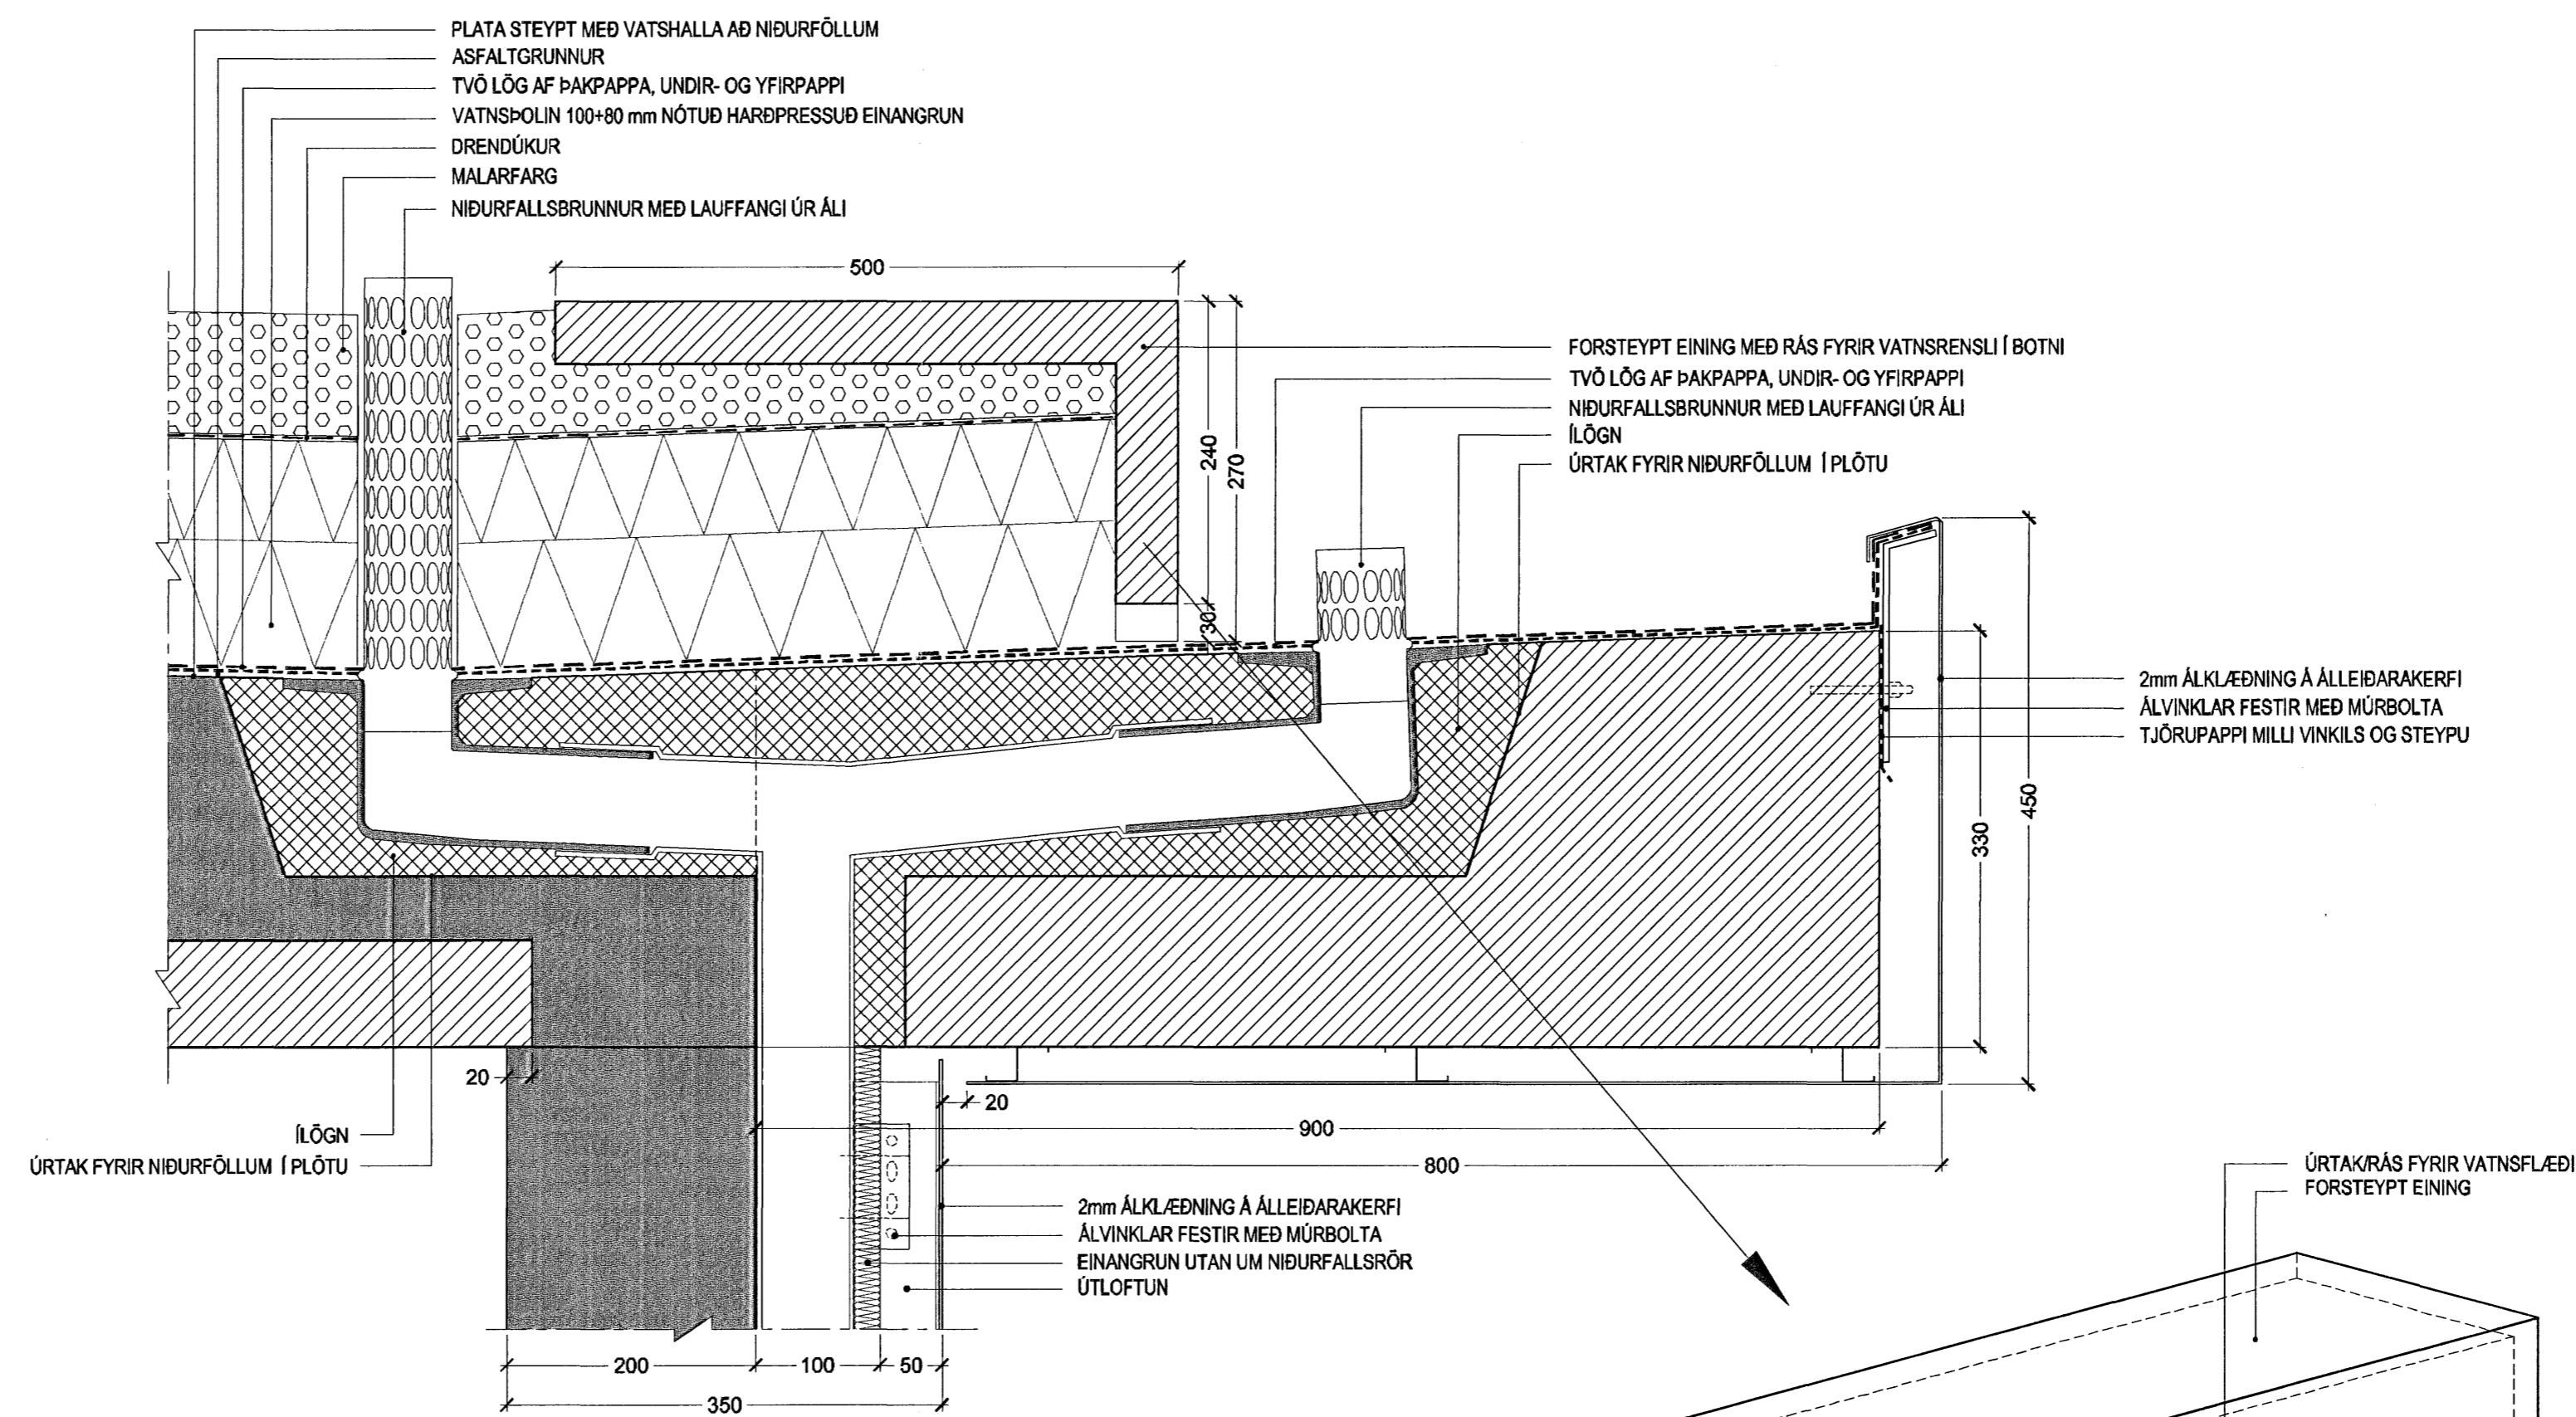

DEILI 13
- FRÁGANGUR ÞAKS VIÐ ÚTBRÚN