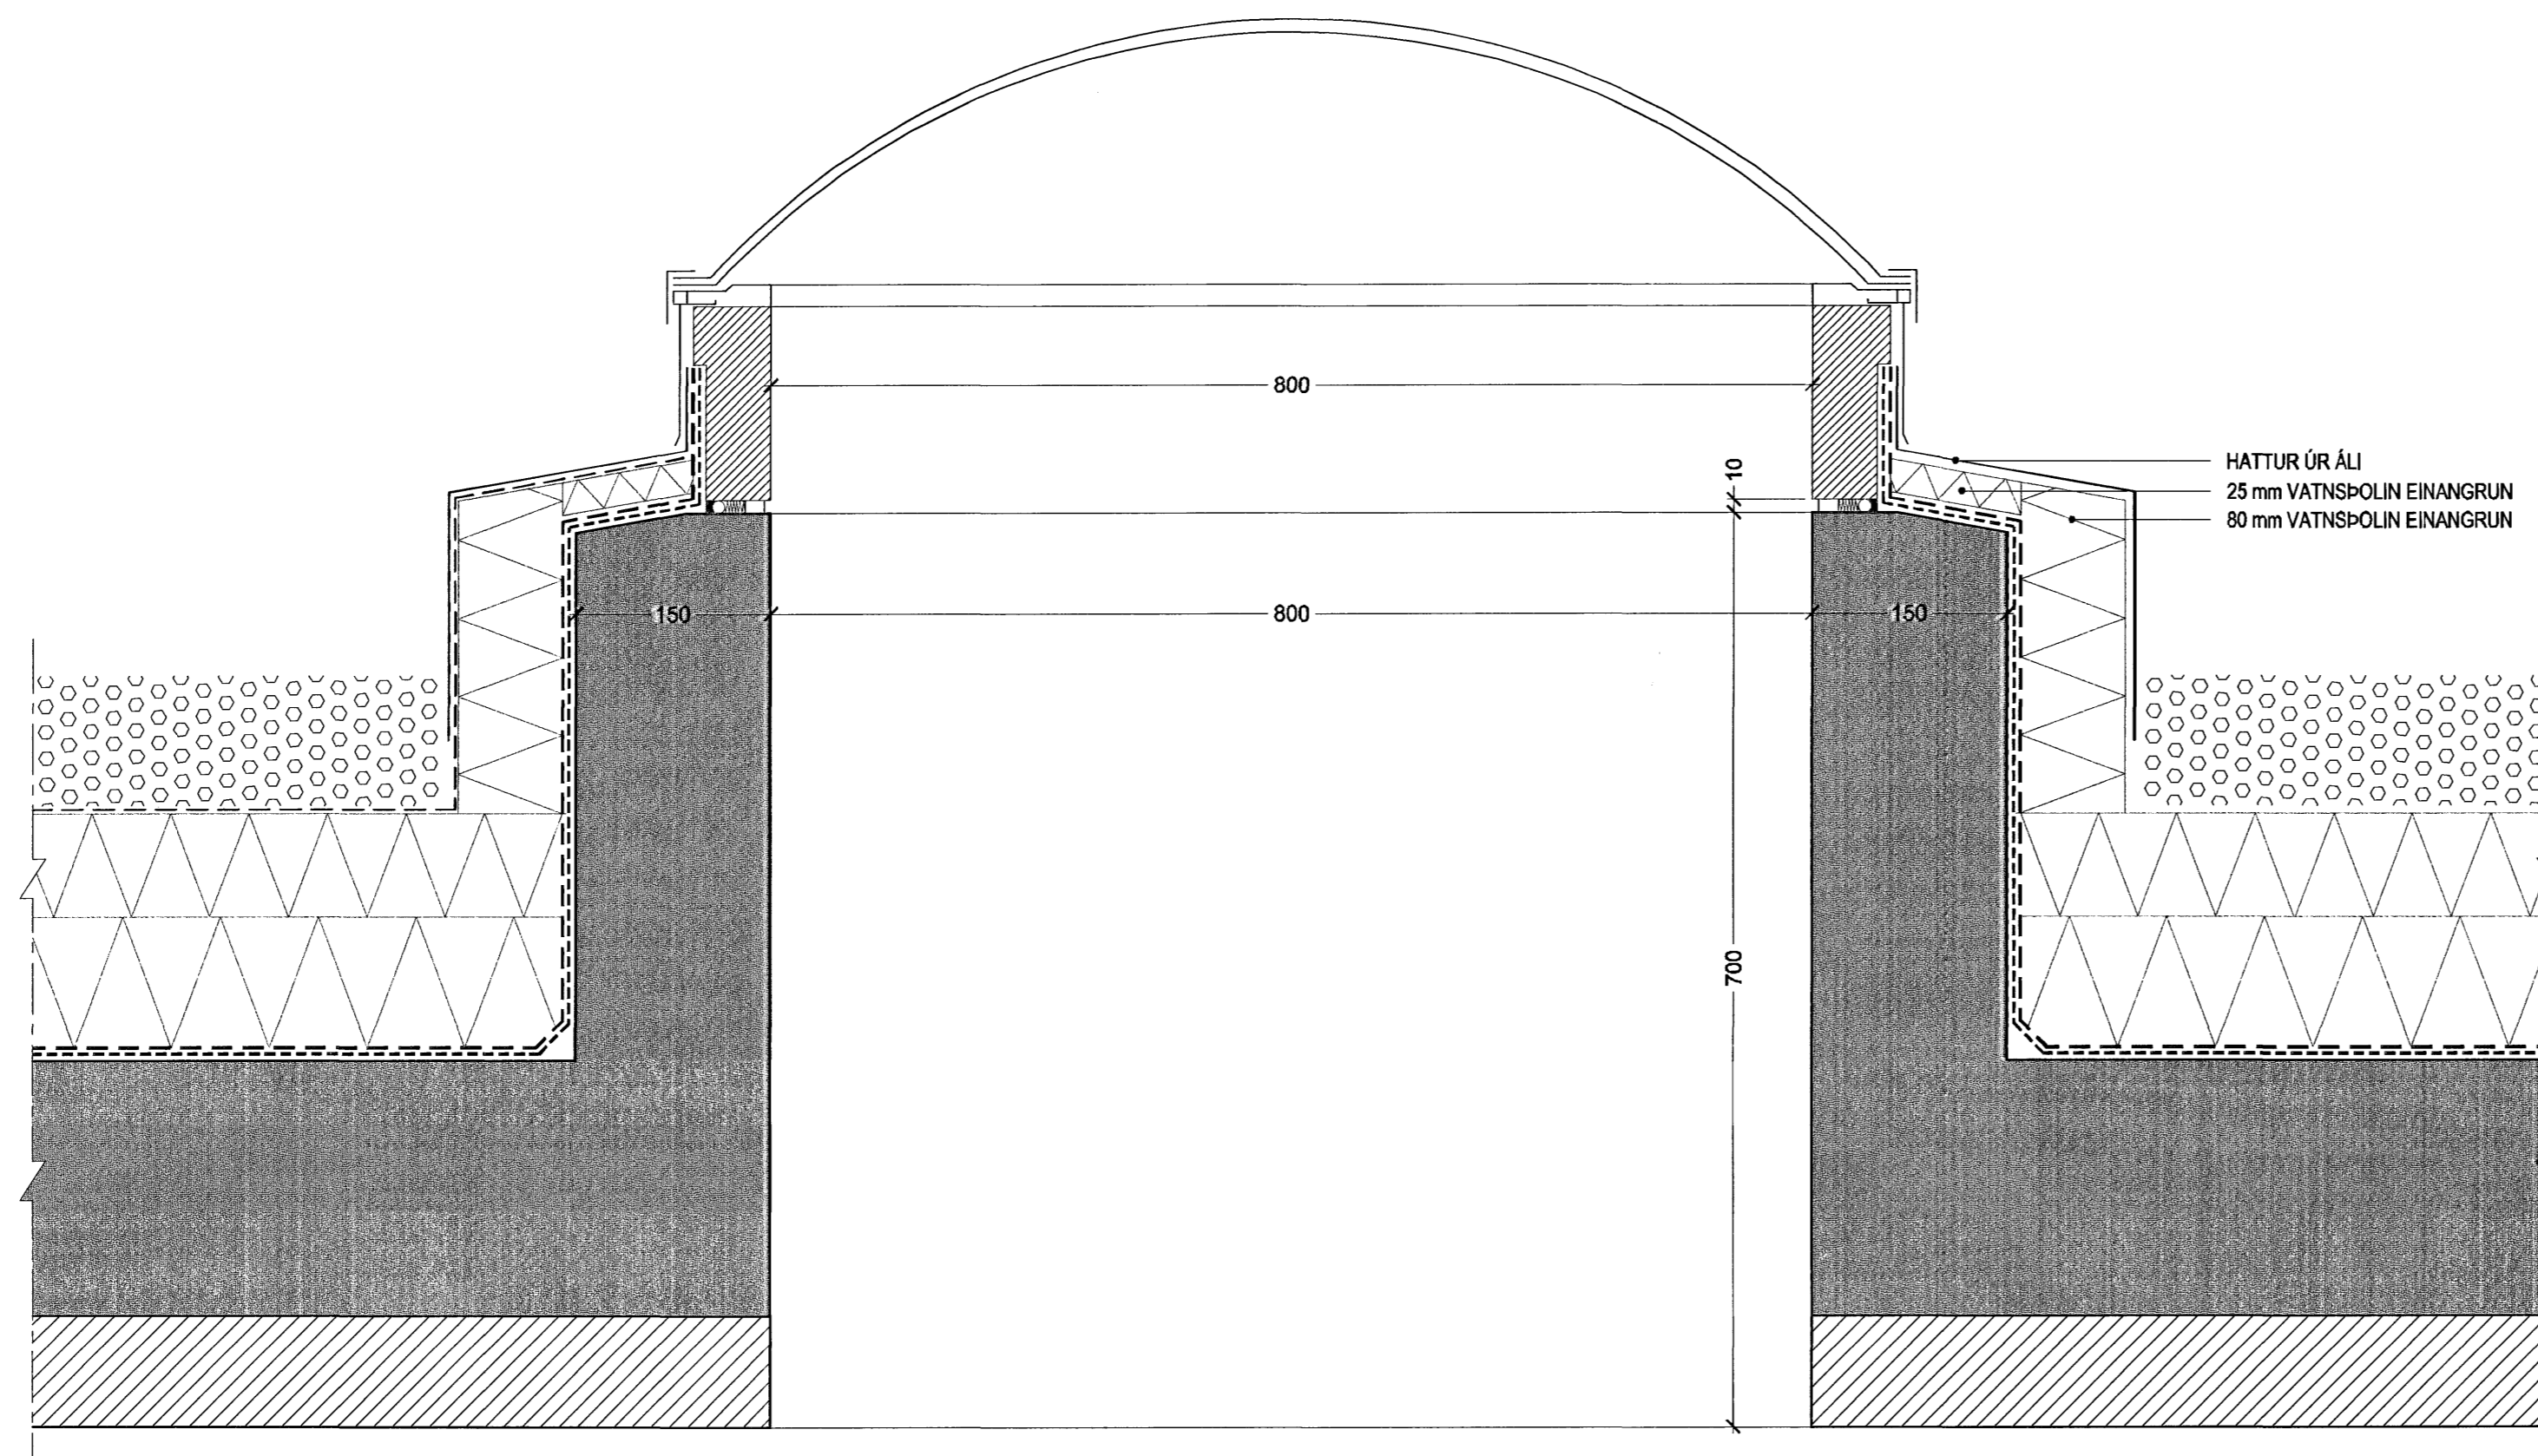

DEILI 14
- FRÁGANGUR ÞAKGLUGGA YFIR STIGANGANGI

Dr. Einar
Kt. 110457-2789

Norðurbakki 15-21

Fjölbýlishús

NORÐURBAKKI 15-21, MÆTSHLUTI 01.05. 0446

Deiliteikningar

UTANHÚSFRÁGANGUR

LÖÐRÉTT DEILI

MKV.: 1:5

DAGS: 01.06.2006

TEIKNAD: HÖG

SKRÁ: 0446-15-21-(39)5.01.dwg

BATTERIÐ
ARKITEKTAR

Jón Ólafur Ólafsson FAI

Kt. 090558-4099

Sigurður Einarsson FAI

Kt. 110457-2789

Sigurður Harðarson FAI

Kt. 030446-3999

Kt. 521281-1259

Trénuhrauni 1

220 Hafnarfjörð

S: 54 54 700 F: 54 54 701

Netfang: batteri@arkitekt.is

Heimasíða: www.arkitekt.is

© BATTERIÐ EHF