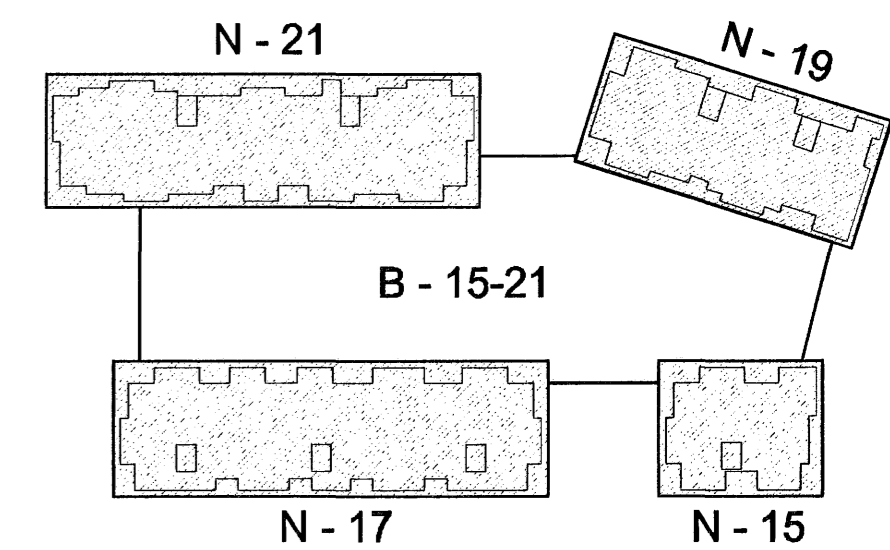

Lykilmynd í mkv. 1:1000