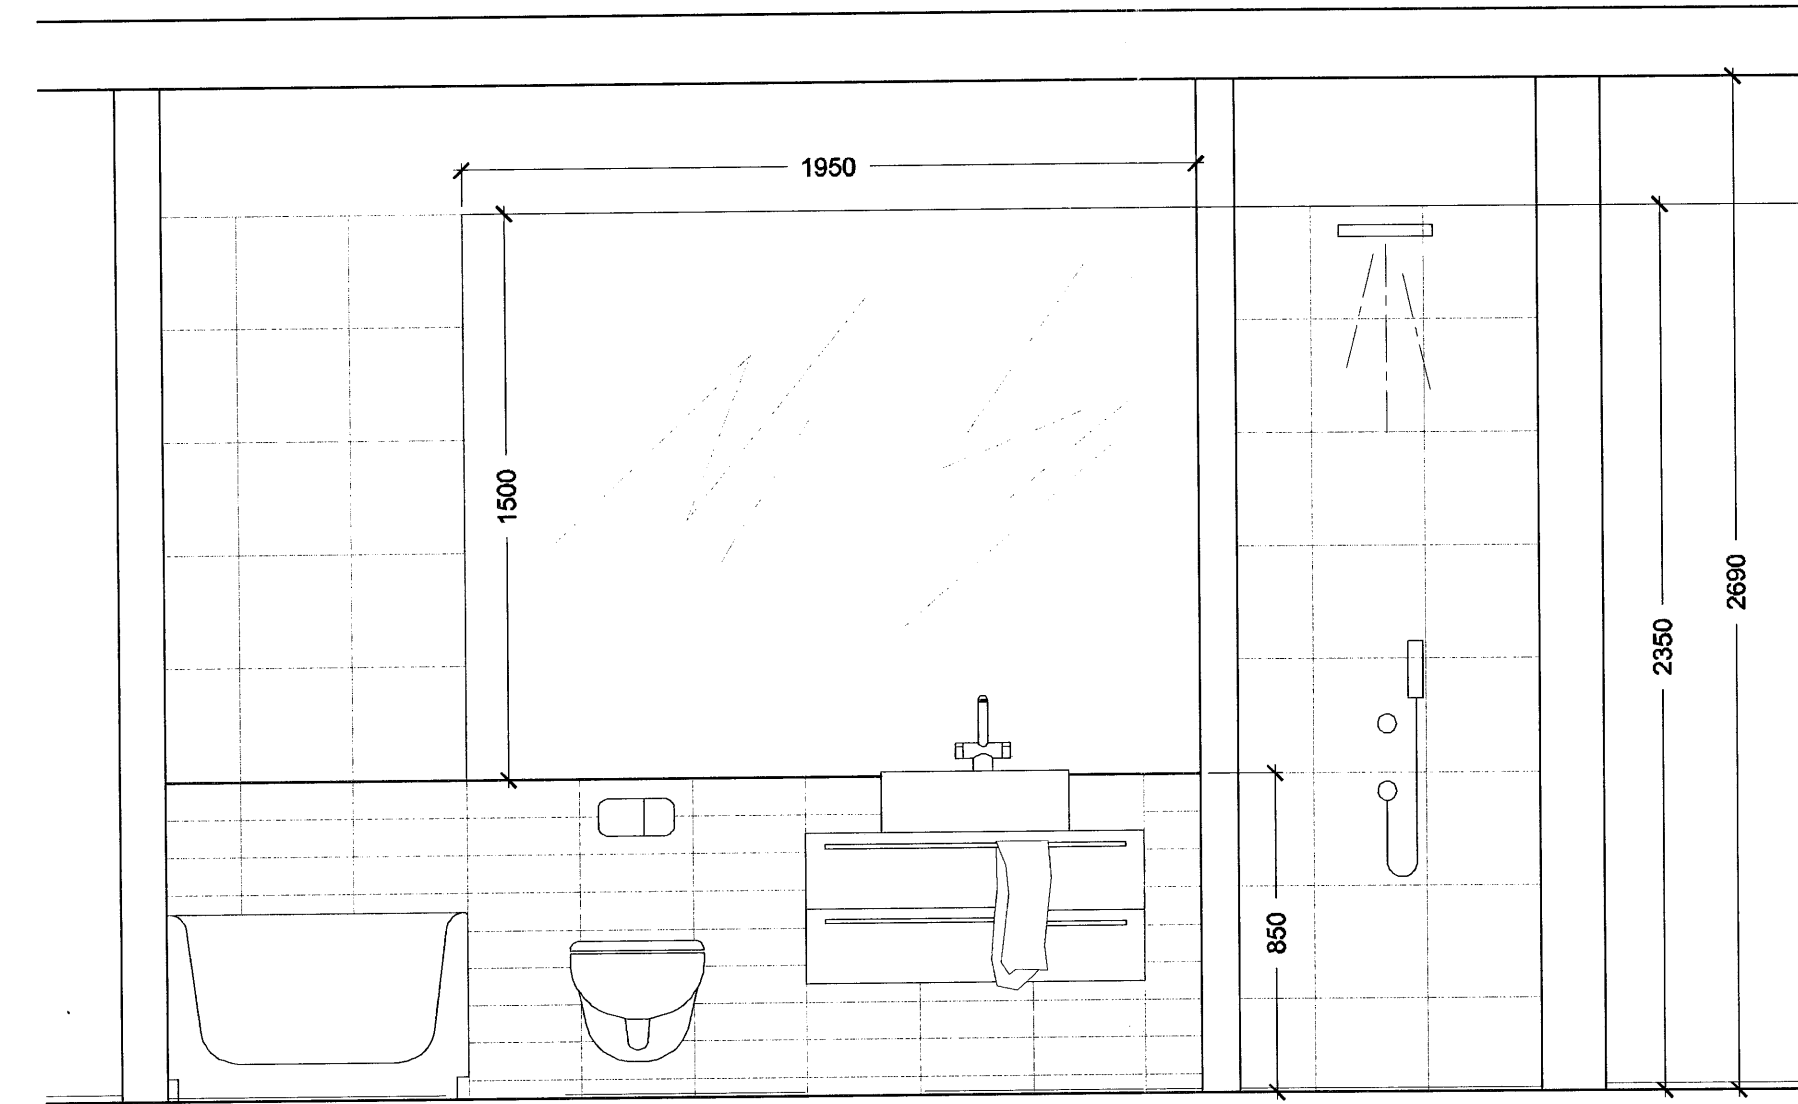

INNRETTING BAÐHERBERGJA - PRINSIPP

ÁSÝND í mkv. 1:20