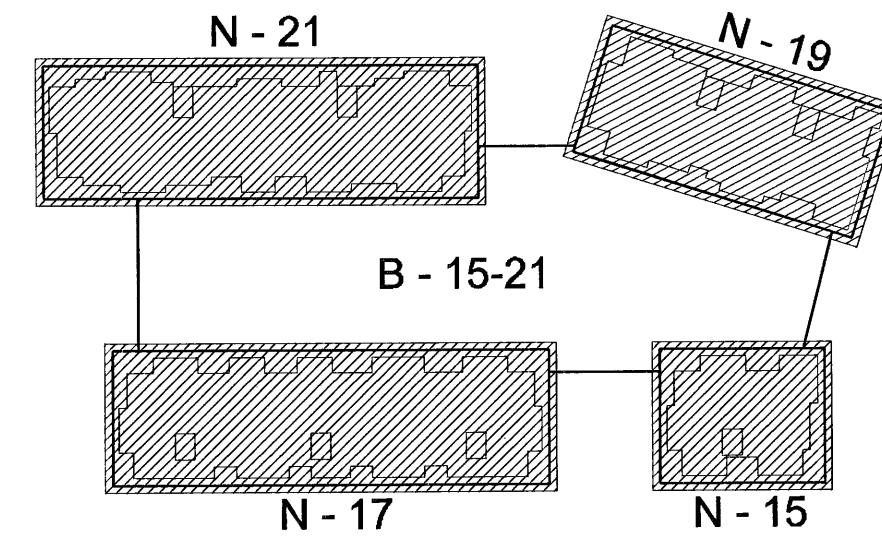

Lykilmynd í mkv. 1:1000

Norðurbakki 15-21

Fjölbýlishús

NORÐURBAKKI 15-21

Hlutateikning

BAÐINNRETTINGAR

Ásýndir og grunnmynd

MKV.: 1:20 / 1:5

DAGS: 01.06.2006

TEIKNAD: JBE

SKRÁ: 0448-15-21(73)A.01.dwg

Jón Ólafur Ólafsson FAI

kt: 090658-4099

Sigurður Einarsson FAI

kt: 110457-2789

Sigurður Harðarson FAI

kt: 030448-3999

BATTERÍÐ
ARKITEKTAR

kt: 521291-1259

Tónuhausi 1

220 Hafnarfjörð

S: 54 54 700 F: 54 54 701

Netfang: batteri@arkitekti.is

Heimasíða: www.arkitekti.is