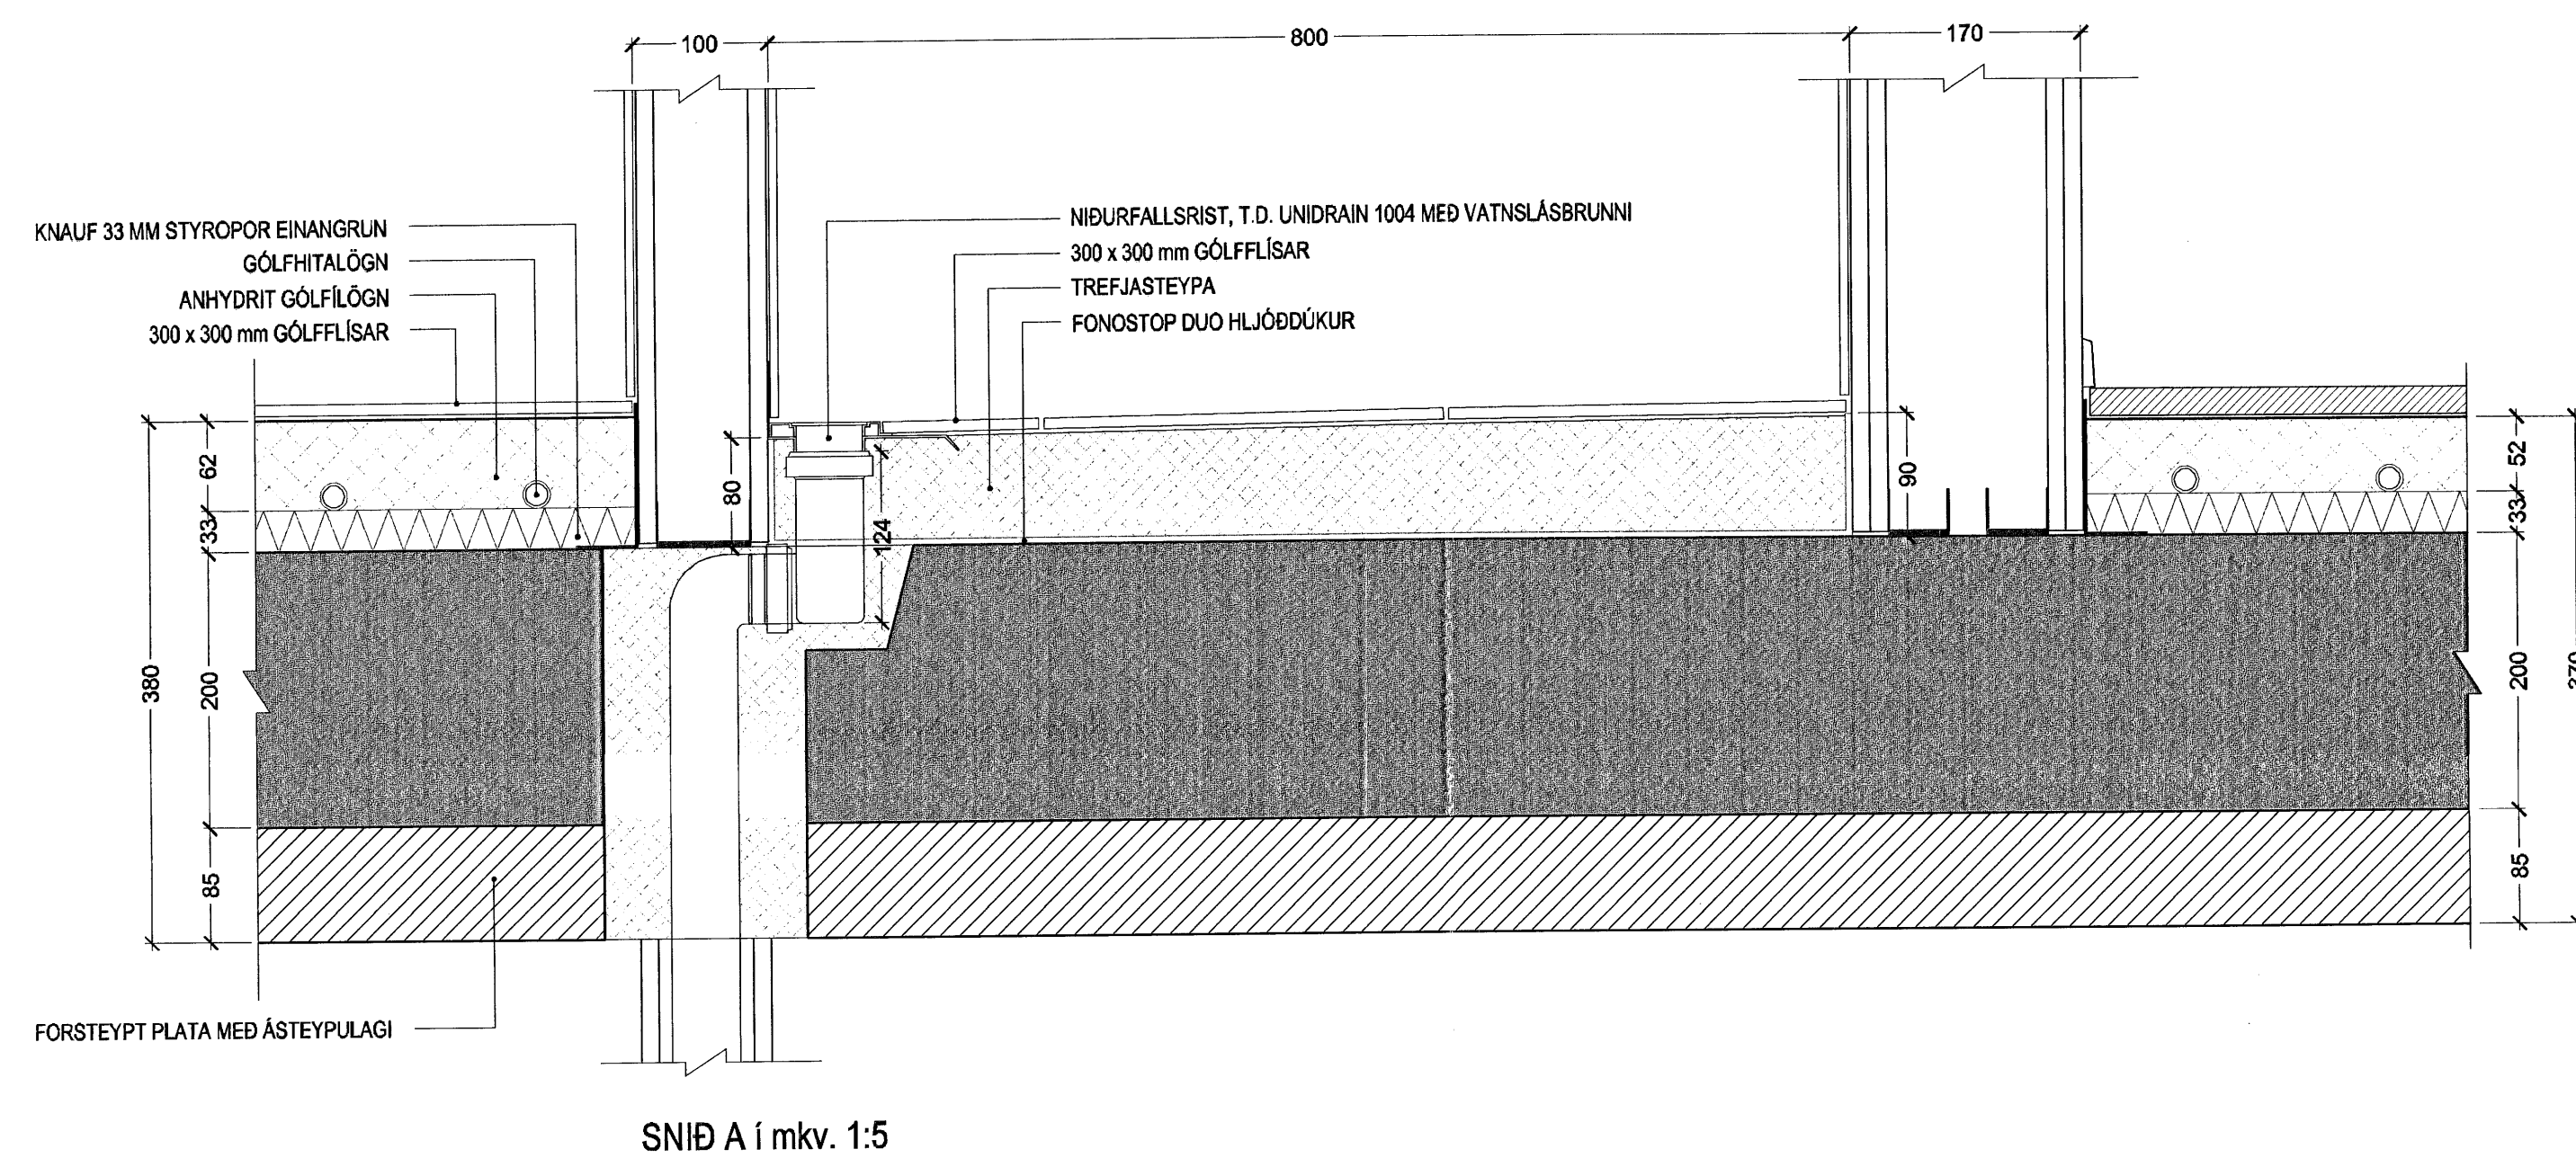

SNIÐ A í mkv. 1:5