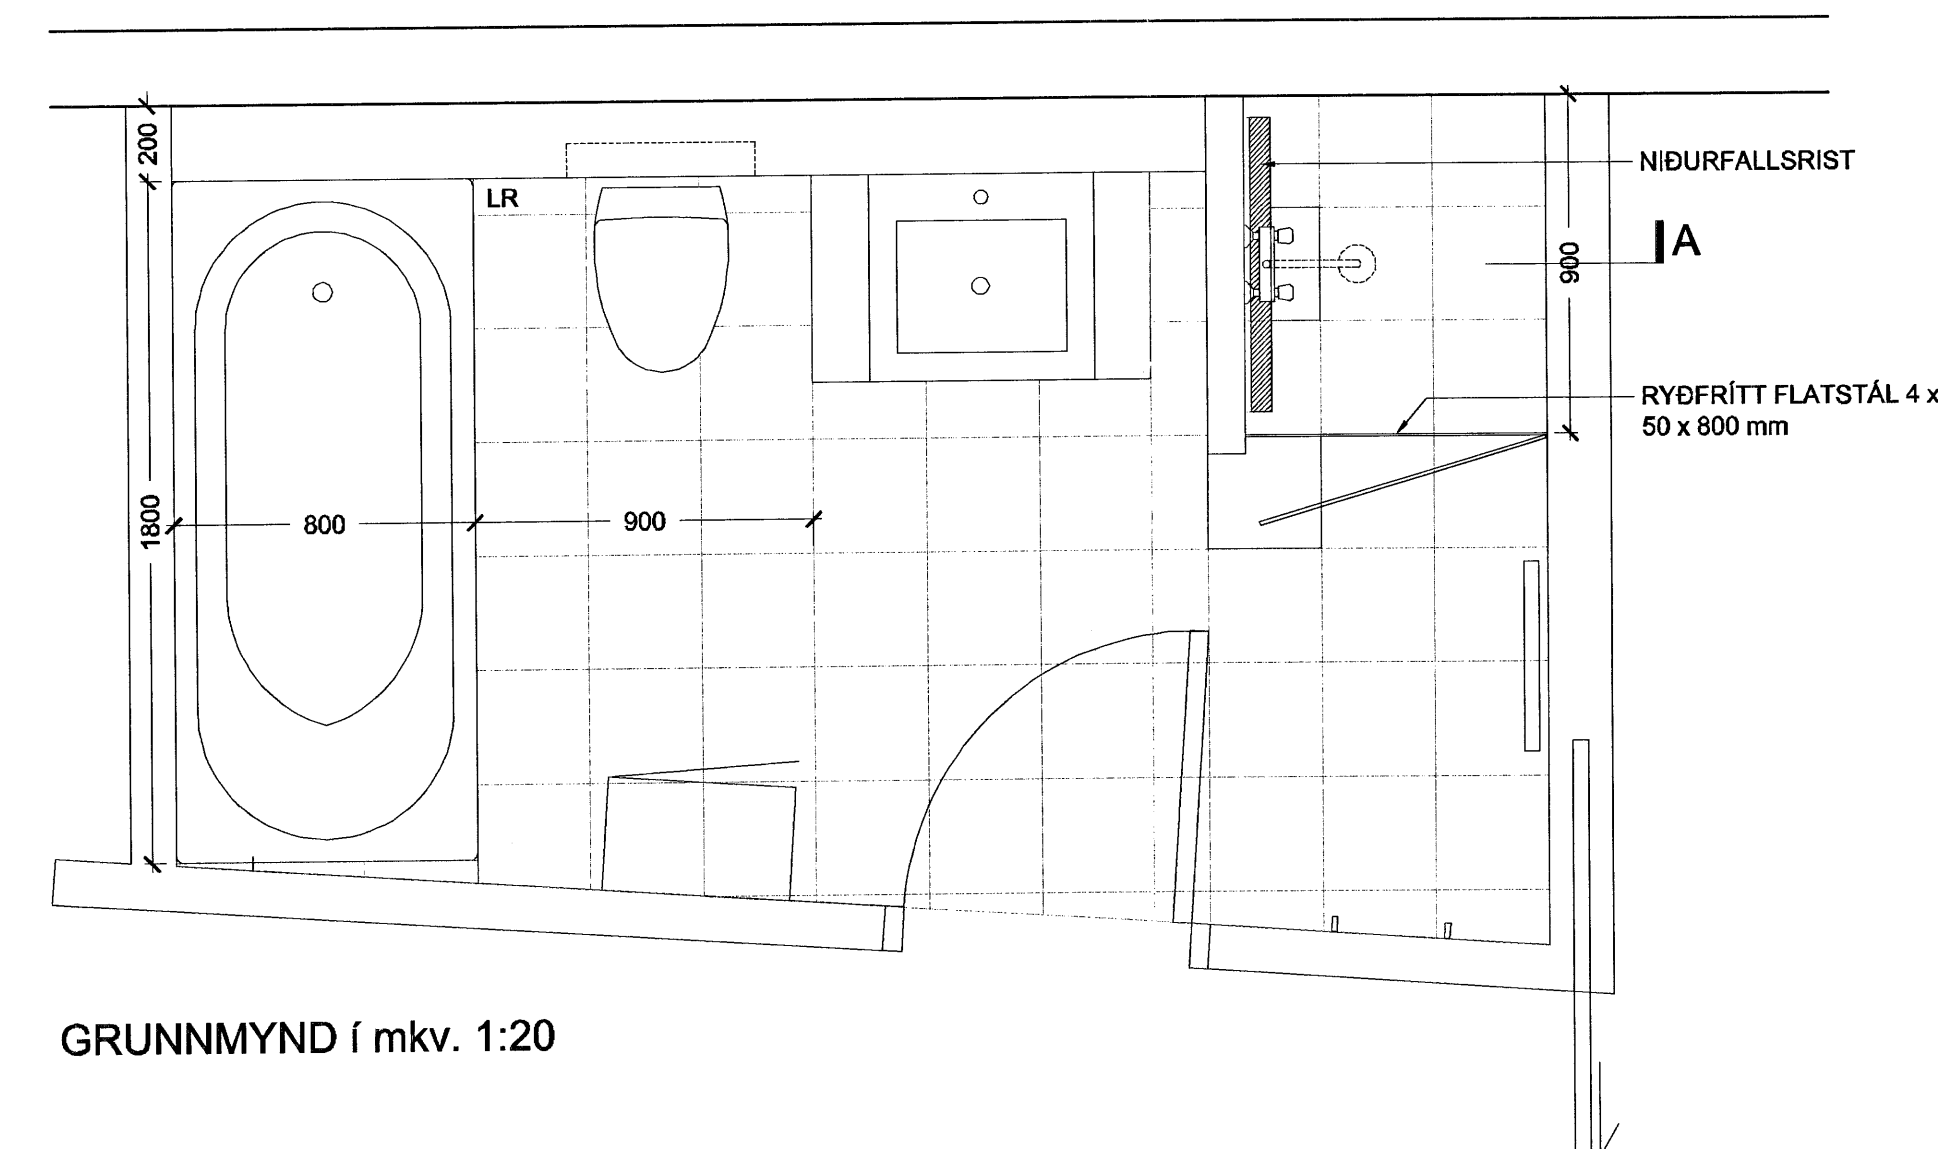

GRUNNMYND í mkv. 1:20