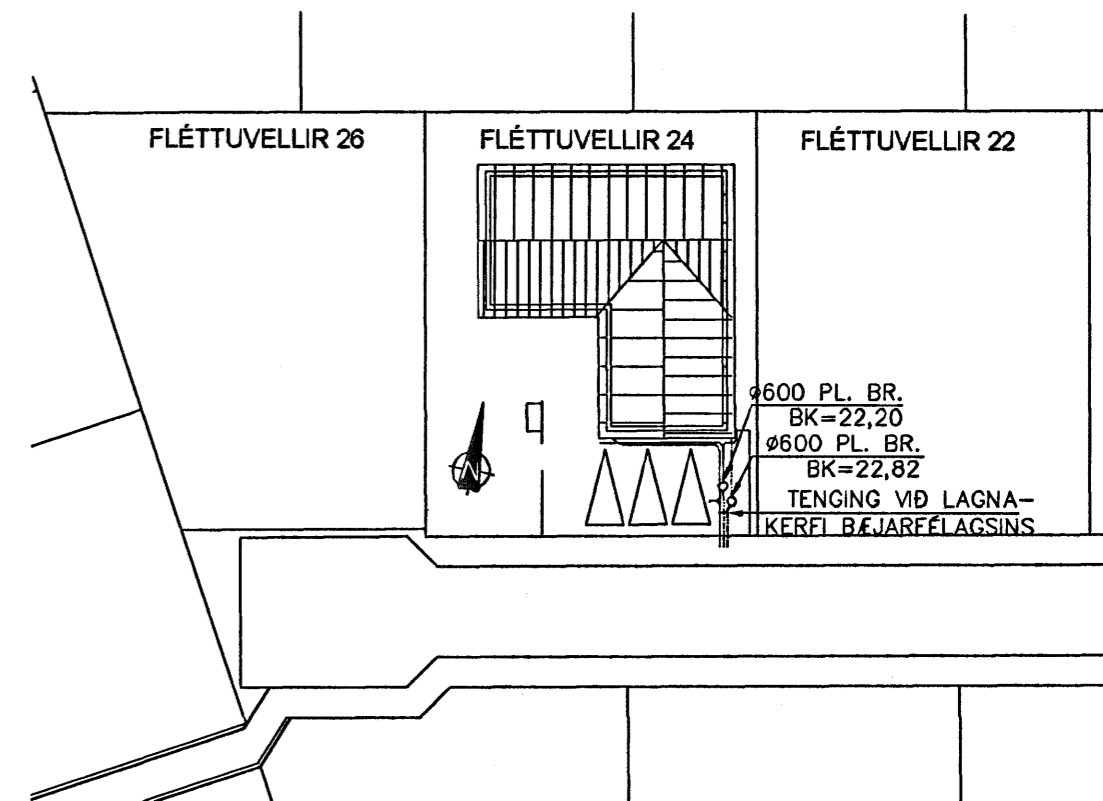

AFSTÖÐUMYND
1:500