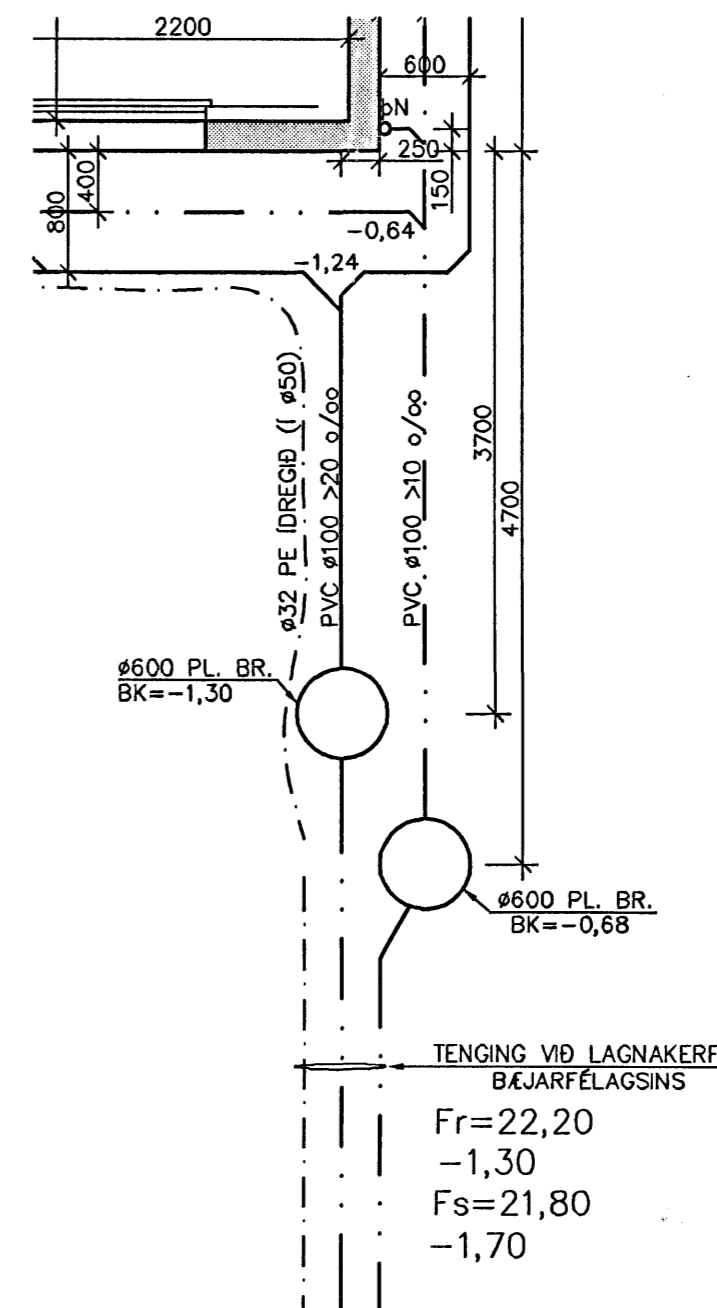

FRH. AF LÖGNUM
1:50

Handwritten signature

Nr.	Dags.	Breyting	Af
1	28.10.05	BÆTT VÍÐ AFFALLI HITAV. (AH)	SG
2	25.08.06	FRÁR.BR. FÆRÐIR FJÆR HÚSI	SG

MÆLINGAR OG RÁÐGJÖF EHF
Dalbrún 10, 701 Egilsstaðir
Sími: 471-2620, Netfang: mor@simnet.is

FLÉTTUVELLIR 24
HAFNARFJÖRÐUR

LAGNIR
LAGNIR Í JÖRD
GRUNN- OG AFSTÖÐUMYND

Teikn. SG/BG	Hönnuður aðaluppð.	<i>Handwritten initials</i>
Dags: 20.08.05	Mkv: 1:50/500	Nr. L01
Samb. <i>Handwritten initials</i> Stefán Guðmundsson Kt. 301171-4989