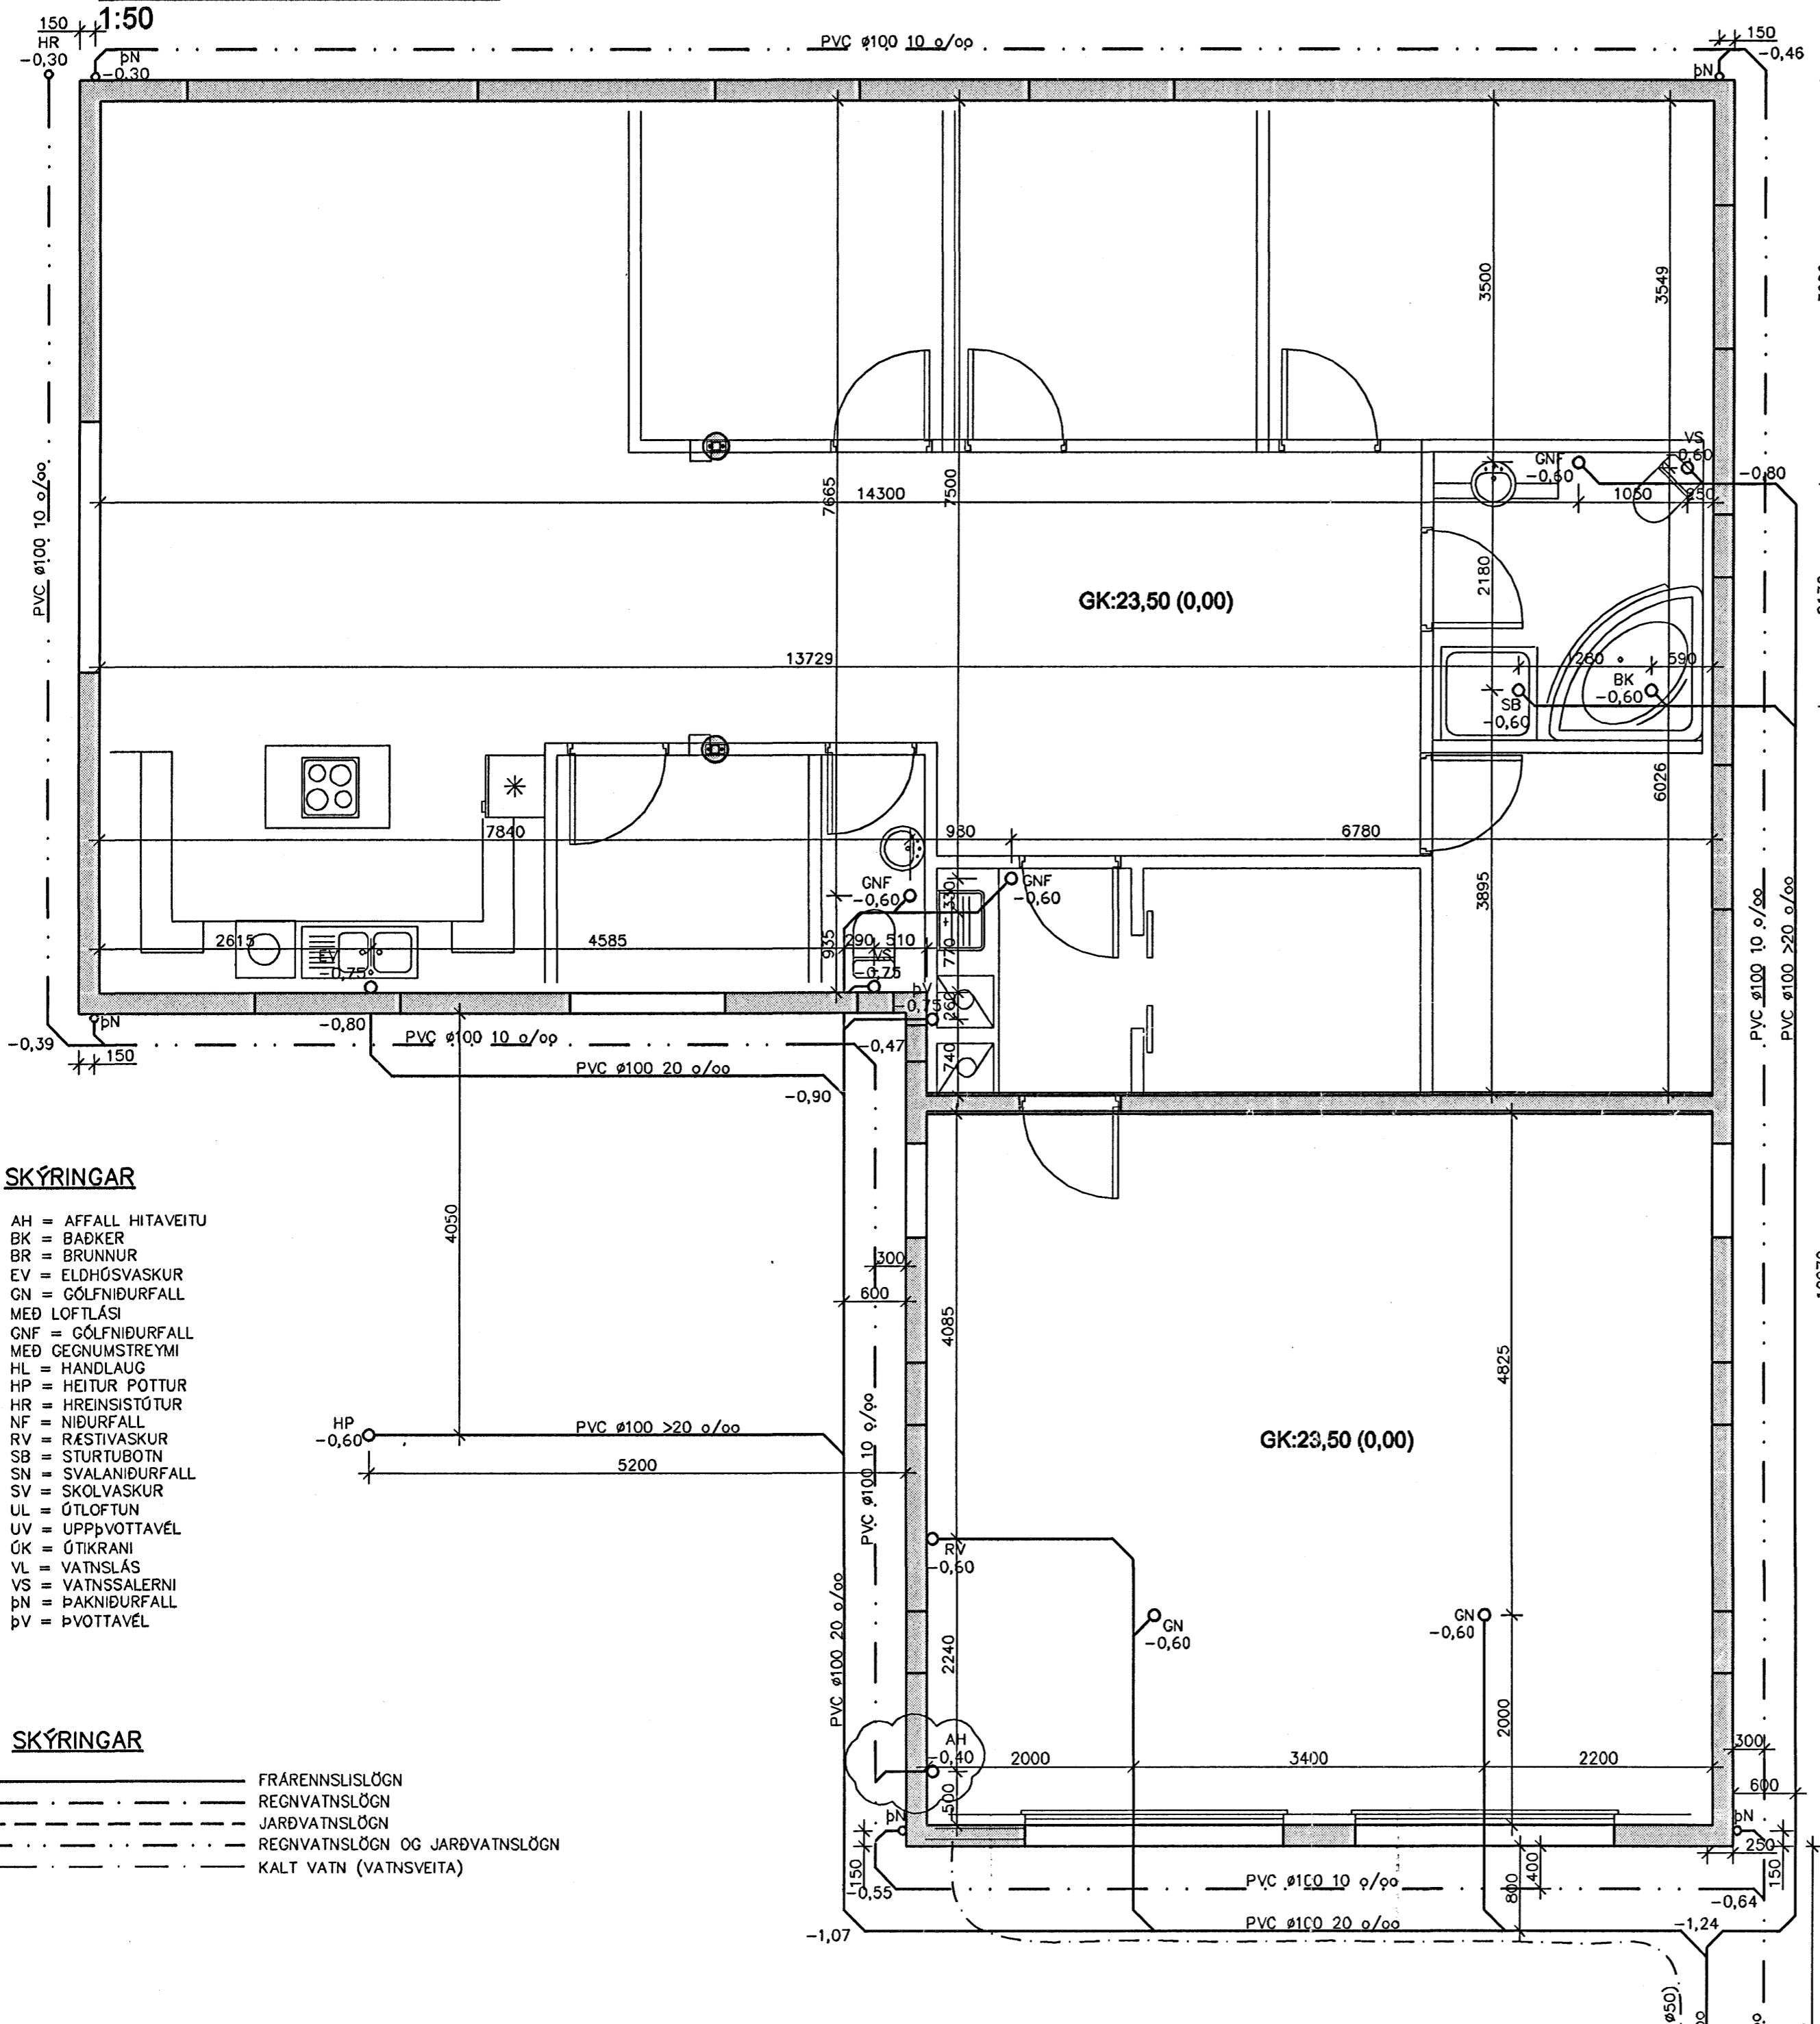

GRUNNMYND LAGNA Í JÖRD

SKÝRINGAR

- AH = AFFALL HITAVEITU
- BK = BADKER
- BR = BRUNNUR
- EV = ELDHÓSVASKUR
- GN = GÖLFNIDURFALL
- MEÐ LOFTLÁSI
- GNF = GÖLFNIDURFALL
- MEÐ CEGNUMSTREYMI
- HL = HANDLAUG
- HP = HEITUR POTTUR
- HR = HREINSISTÚTUR
- NF = NIDURFALL
- RV = RÆSTIVASKUR
- SB = STURTUBOTN
- SN = SVALANIDURFALL
- SV = SKOLVASKUR
- UL = ÚTLOFTUN
- UV = UPPÞVOTTAVÉL
- ÚK = ÚTIKRANI
- VL = VATNSLÁS
- VS = VATNSSALERNI
- ÞN = ÞAKNIDURFALL
- ÞV = ÞVOTTAVÉL