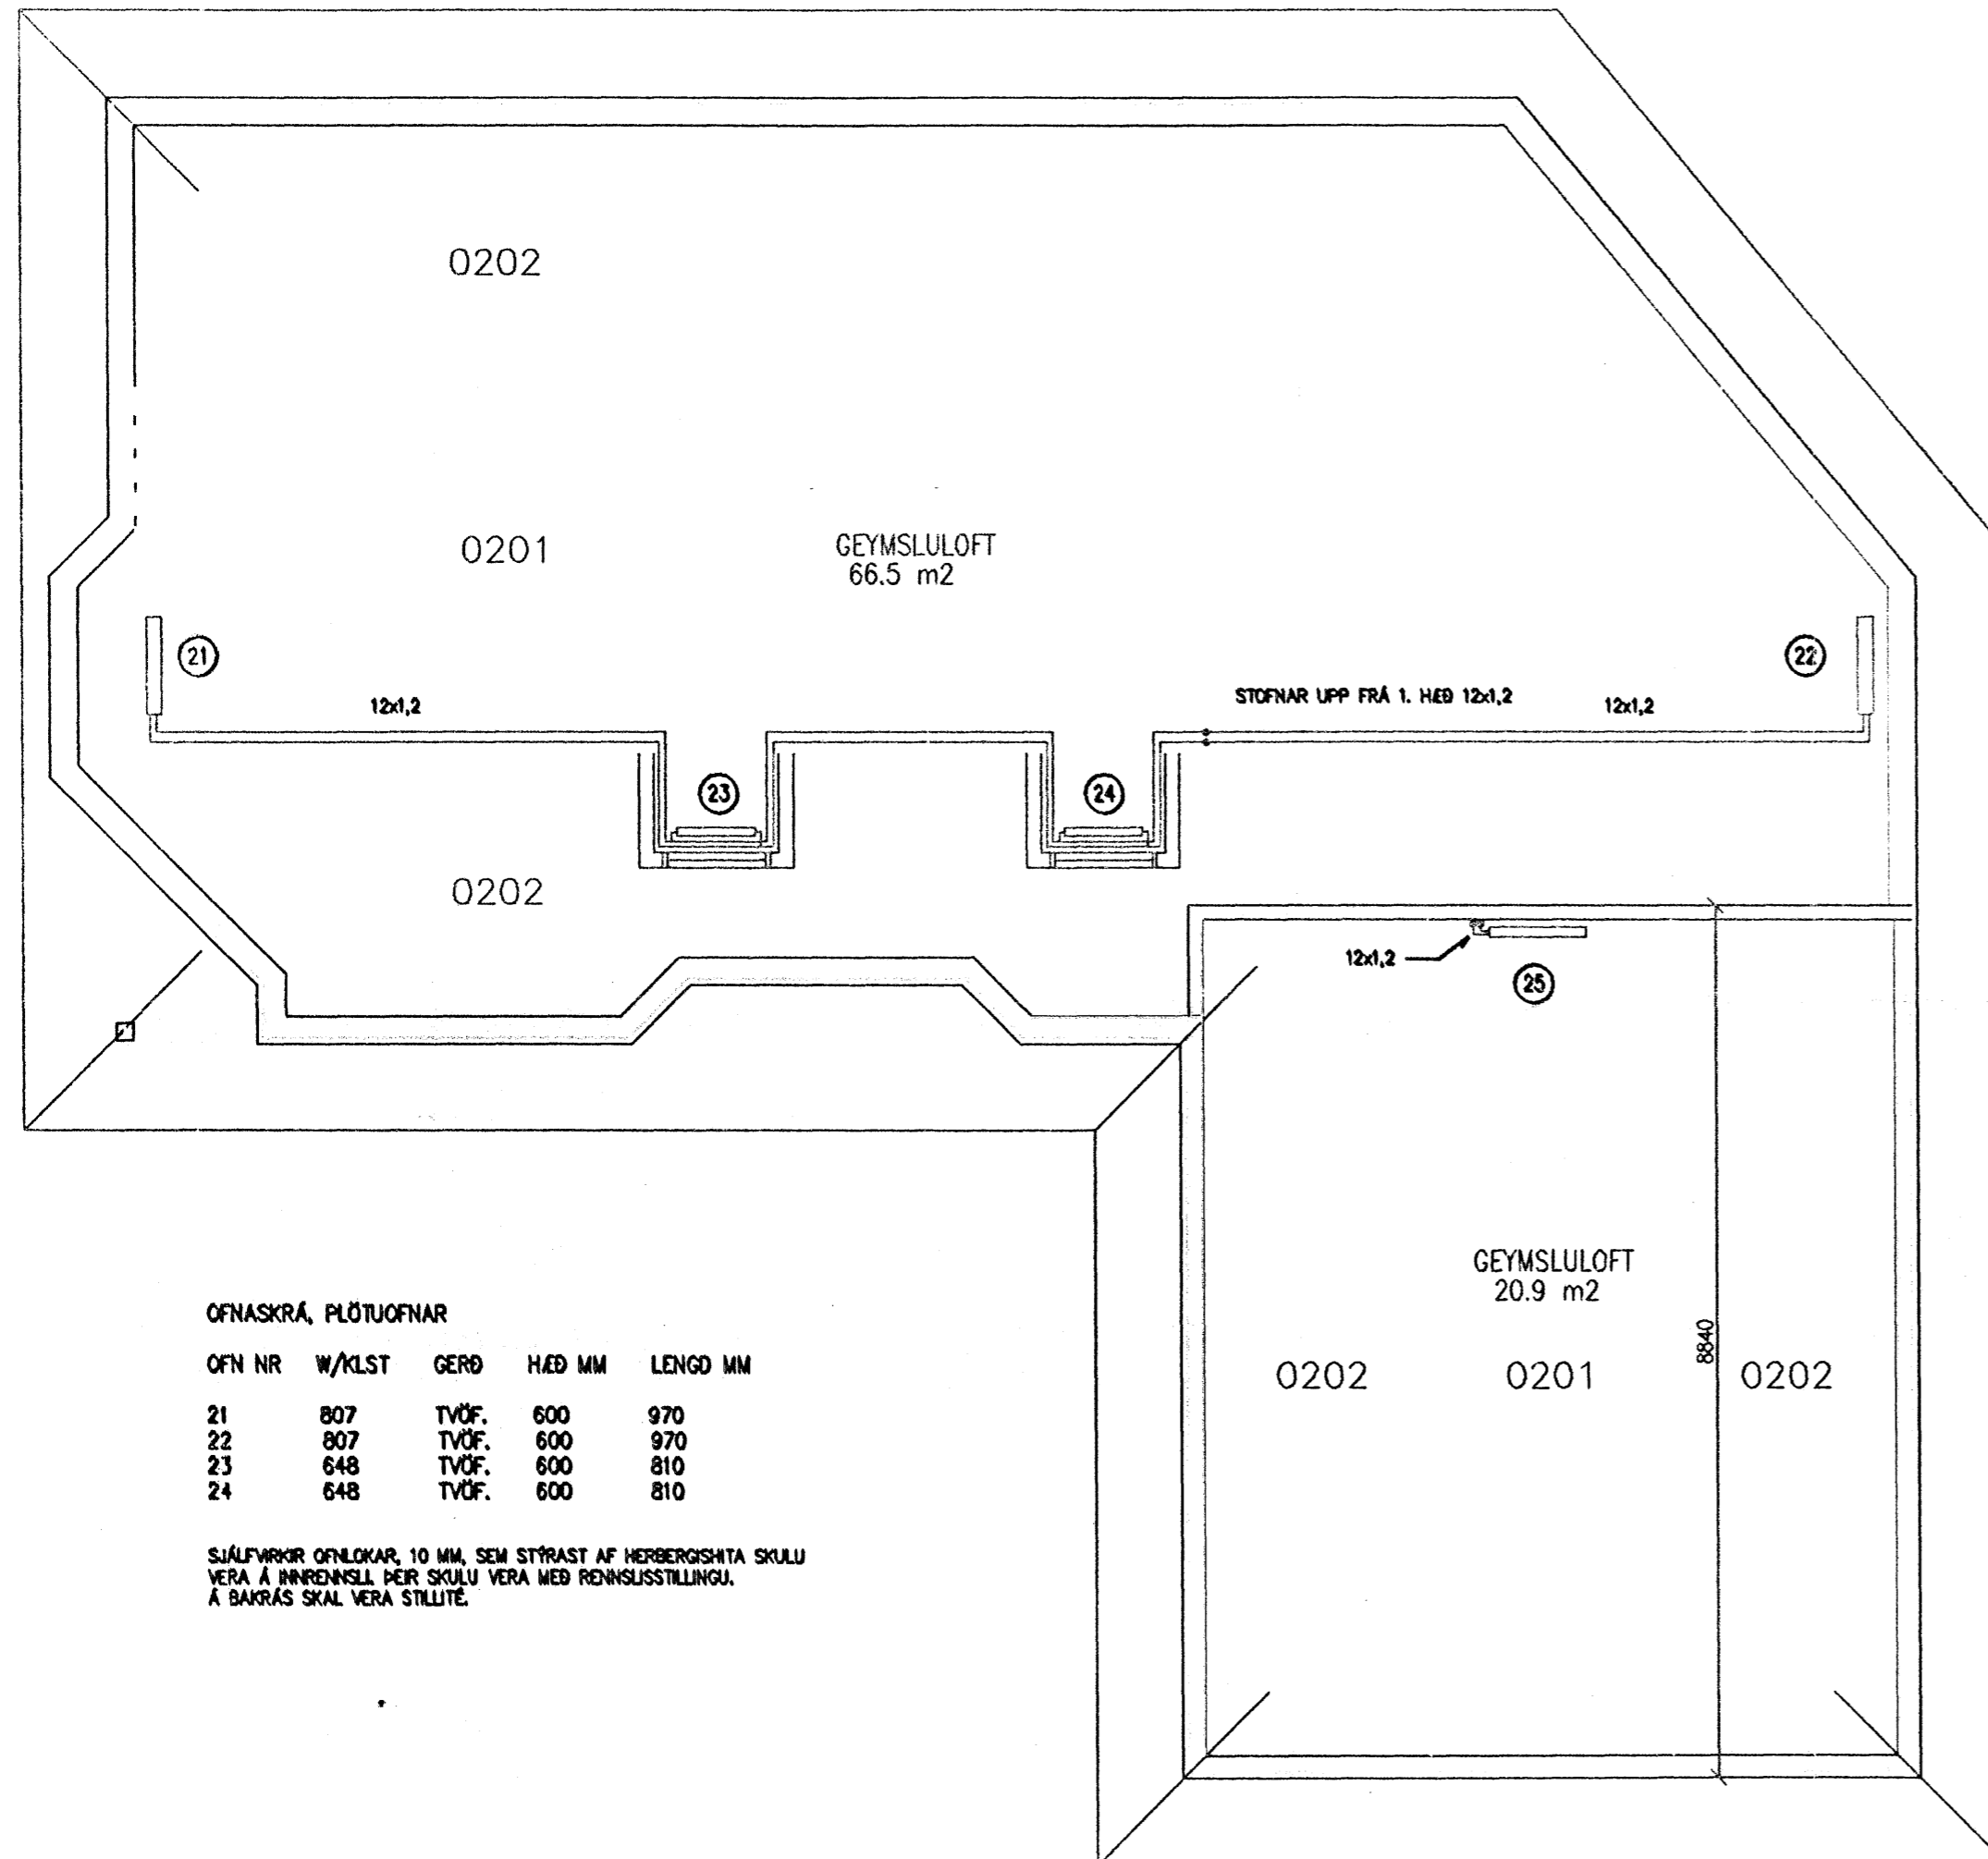

RISHÆÐ M. 1:50

OFNASKRÁ, PLÖTUOFNAR

OFN NR	W/KLST	GERÐ	HÆÐ MM	LENGD MM
21	807	TVÖF.	600	970
22	807	TVÖF.	600	970
23	648	TVÖF.	600	810
24	648	TVÖF.	600	810

SIÁLFVORUR OFNLOKAR, 10 MM, SEM STÝRST AF HERBERGISHITA SKULU VERA Á INNRENNSLI ÞEIR SKULU VERA MEB RENNSUSSTILLINGU. Á BAKRÁS SKAL VERA STILLIT.