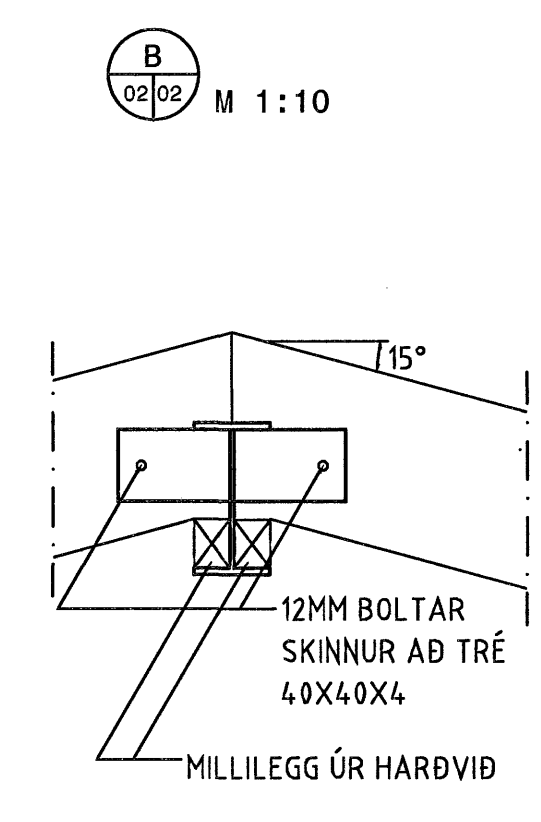

STEYPA SKAL INN ÝTLOFTUNARRÖR
ÚR PLASTI Ø40, L=300 Í HVERT
SPERRUBIL

FESTING 50X225 VIÐ KVERKSPERRUR M 1:10

ÁRITUN AÐHAFNARFJARDAR
Algreitt bann
KT 3155-3289
SJÁ SKÝRINGAR Á TEIKN. NR. -1-00

NR	DAGS.	BREYTING	SAMB.

ferill
VERKFRÆÐISTOFA

FLÉTTUVELLIR 23 HAFNAFIRDI

DAK

MKV	TEIKN	DAGS ÚTG.	TEIKN NÚMÉR
1:50, 1:20	JBP	28.10.05	1062-1-02
ÁRITUN HÖNUNDIR	KT 3155-3289	22.11	SAMÞYKKT
HÖNUNDIR BREYTINGAR	DAGS BREYTINGAR	BREYTING NR.	