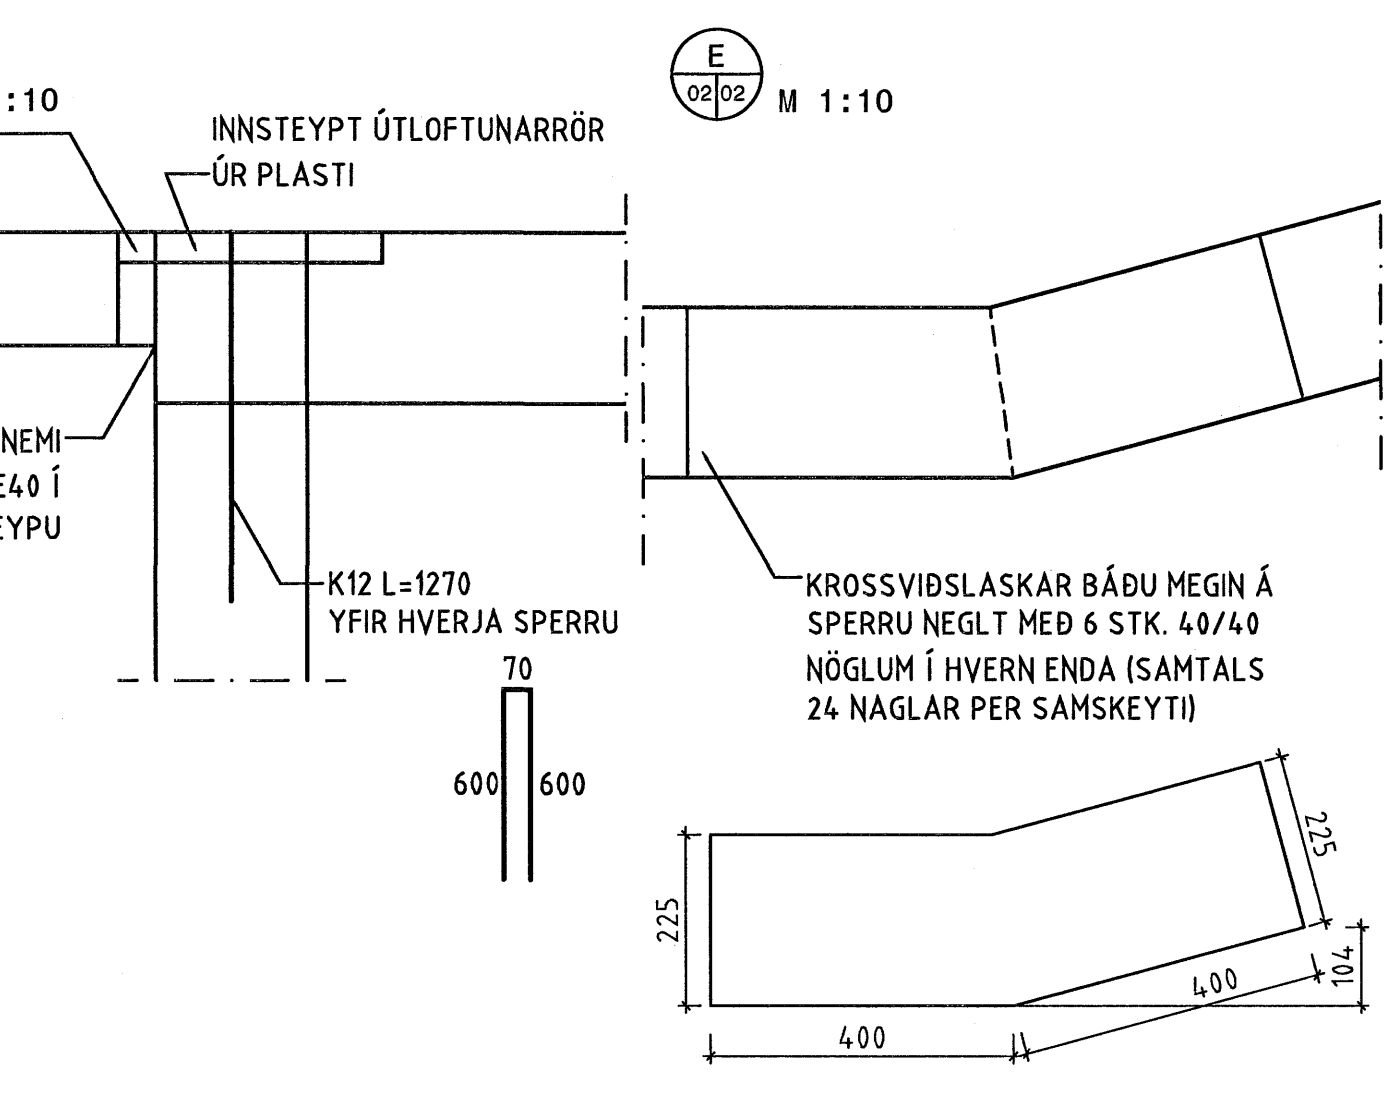

STEYPA SKAL INN ÝTLOFTUNARRÖR
ÚR PLASTI Ø40, L=300 Í HVERT
SPERRUBIL

FESTING 50X225 VIÐ KVERKSPERRUR M 1:10

ÁRITUN AÐHAFNARFJARDAR
Algreitt bann
KT 3155-3289
SJÁ SKÝRINGAR Á TEIKN. NR. -1-00

NR	DAGS.	BREYTING	SAMB.

ferill
VERKFRÆÐISTOFA

FLÉTTUVELLIR 23 HAFNAFIRDI

DAK

MKV	TEIKN	DAGS ÚTG.	TEIKN NÚMÉR
1:50, 1:20	JBP	28.10.05	1062-1-02
ÁRITUN HÖNUNDIR	KT 3155-3289	22.11	SAMÞYKKT
HÖNUNDIR BREYTINGAR	DAGS BREYTINGAR	BREYTING NR.	