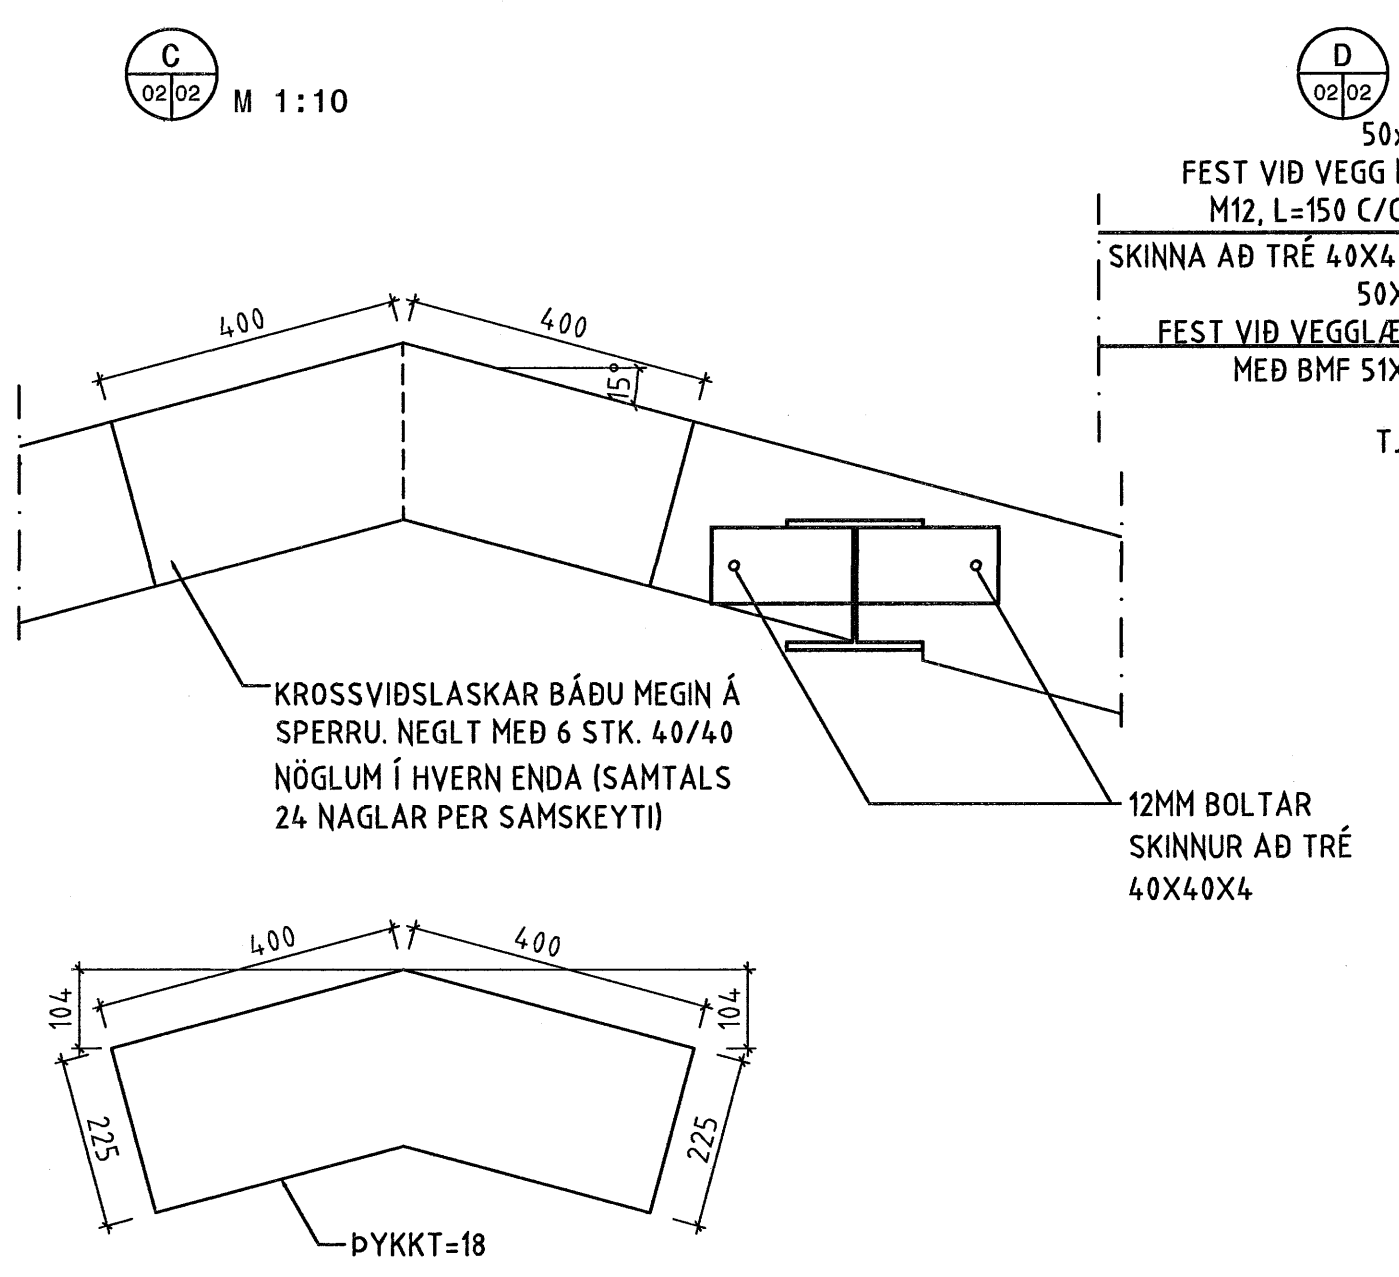

STEYPA SKAL INN ÝTLOFTUNARRÖR
ÚR PLASTI Ø40, L=300 Í HVERT
SPERRUBIL

FESTING 50X225 VIÐ KVERKSPERRUR M 1:10

ÁRITUN AÐHAFNARFJARDAR
Algreitt bann
KT 3155-3289
SJÁ SKÝRINGAR Á TEIKN. NR. -1-00

NR	DAGS.	BREYTING	SAMB.

ferill
VERKFRÆÐISTOFA

FLÉTTUVELLIR 23 HAFNAFIRDI

DAK

MKV	TEIKN	DAGS ÚTG.	TEIKN NÚMÉR
1:50, 1:20	JBP	28.10.05	1062-1-02
ÁRITUN HÖNUNDIR	KT 3155-3289	22.11	SAMÞYKKT
HÖNUNDIR BREYTINGAR	DAGS BREYTINGAR	BREYTING NR.	