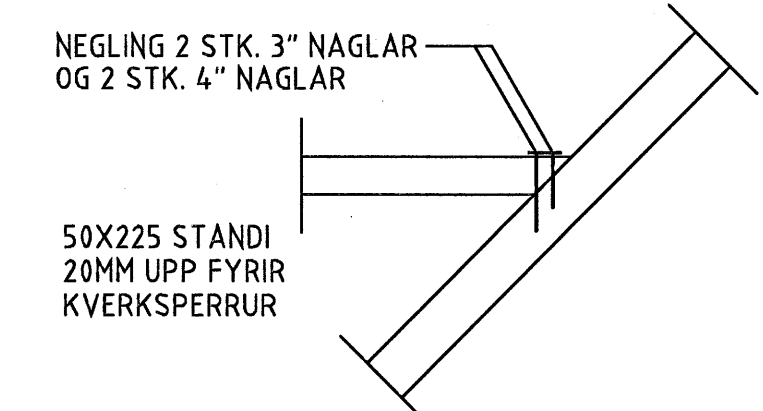

STEYPA SKAL INN ÝTLOFTUNARRÖR
ÚR PLASTI Ø40, L=300 Í HVERT
SPERRUBIL

FESTING 50X225 VIÐ KVERKSPERRUR M 1:10

ÁRITUN AÐHAFNARFJARDAR
Algreitt bann
KT 3155-3289
SJÁ SKÝRINGAR Á TEIKN. NR. -1-00

NR	DAGS.	BREYTING	SAMB.