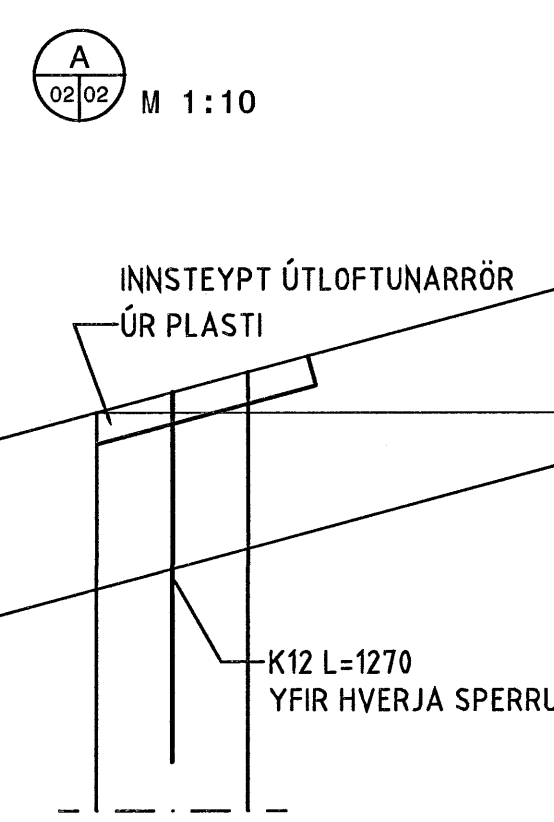

STEYPA SKAL INN ÝTLOFTUNARRÖR
ÚR PLASTI Ø40, L=300 Í HVERT
SPERRUBIL

FESTING 50X225 VIÐ KVERKSPERRUR M 1:10

ÁRITUN AÐHAFNARFJARDAR
Algreitt bann
KT 3155-3289
SJÁ SKÝRINGAR Á TEIKN. NR. -1-00

NR	DAGS.	BREYTING	SAMB.

ferill
VERKFRÆÐISTOFA

FLÉTTUVELLIR 23 HAFNAFIRDI

DAK

MKV	TEIKN	DAGS ÚTG.	TEIKN NÚMÉR
1:50, 1:20	JBP	28.10.05	1062-1-02
ÁRITUN HÖNUNDIR	KT 3155-3289	22.11	SAMÞYKKT
HÖNUNDIR BREYTINGAR	DAGS BREYTINGAR	BREYTING NR.	