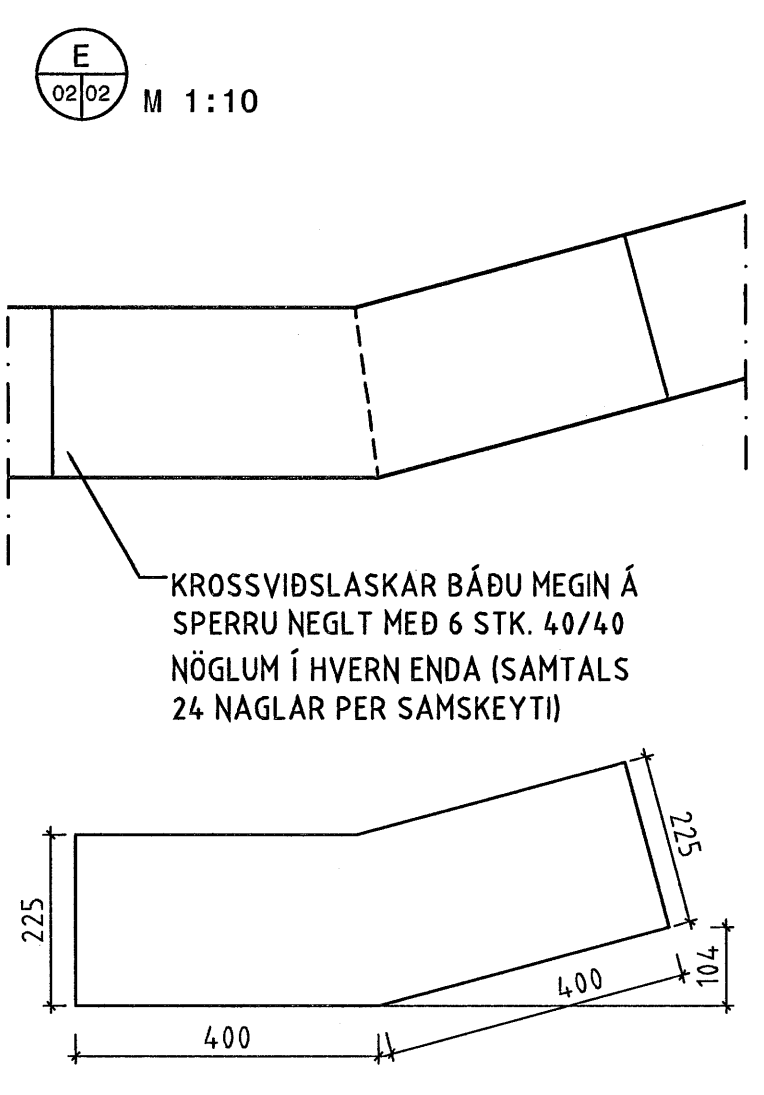

STEYPA SKAL INN ÝTLOFTUNARRÖR
ÚR PLASTI Ø40, L=300 Í HVERT
SPERRUBIL

FESTING 50X225 VIÐ KVERKSPERRUR M 1:10

ÁRITUN AÐHAFNARFJARDAR
Algreitt bann
KT 3155-3289
SJÁ SKÝRINGAR Á TEIKN. NR. -1-00

NR	DAGS.	BREYTING	SAMB.

ferill
VERKFRÆÐISTOFA

FLÉTTUVELLIR 23 HAFNAFIRDI

DAK

MKV	TEIKN	DAGS ÚTG.	TEIKN NÚMÉR
1:50, 1:20	JBP	28.10.05	1062-1-02
ÁRITUN HÖNUNDIR	KT 3155-3289	22.11	SAMÞYKKT
HÖNUNDIR BREYTINGAR	DAGS BREYTINGAR	BREYTING NR.	