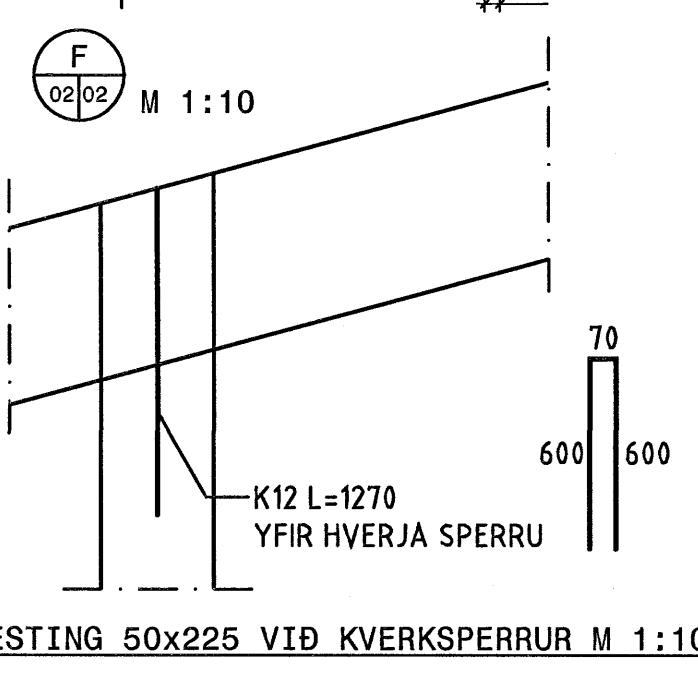

STEYPA SKAL INN ÝTLOFTUNARRÖR
ÚR PLASTI Ø40, L=300 Í HVERT
SPERRUBIL

FESTING 50X225 VIÐ KVERKSPERRUR M 1:10

ÁRITUN AÐHAFNARFJARDAR
Algreitt bann
KT 3155-3289
SJÁ SKÝRINGAR Á TEIKN. NR. -1-00

NR	DAGS.	BREYTING	SAMB.

ferill
VERKFRÆÐISTOFA

FLÉTTUVELLIR 23 HAFNAFIRDI

DAK

MKV	TEIKN	DAGS ÚTG.	TEIKN NÚMÉR
1:50, 1:20	JBP	28.10.05	1062-1-02
ÁRITUN HÖNUNDIR	KT 3155-3289	22.11	SAMÞYKKT
HÖNUNDIR BREYTINGAR	DAGS BREYTINGAR	BREYTING NR.	