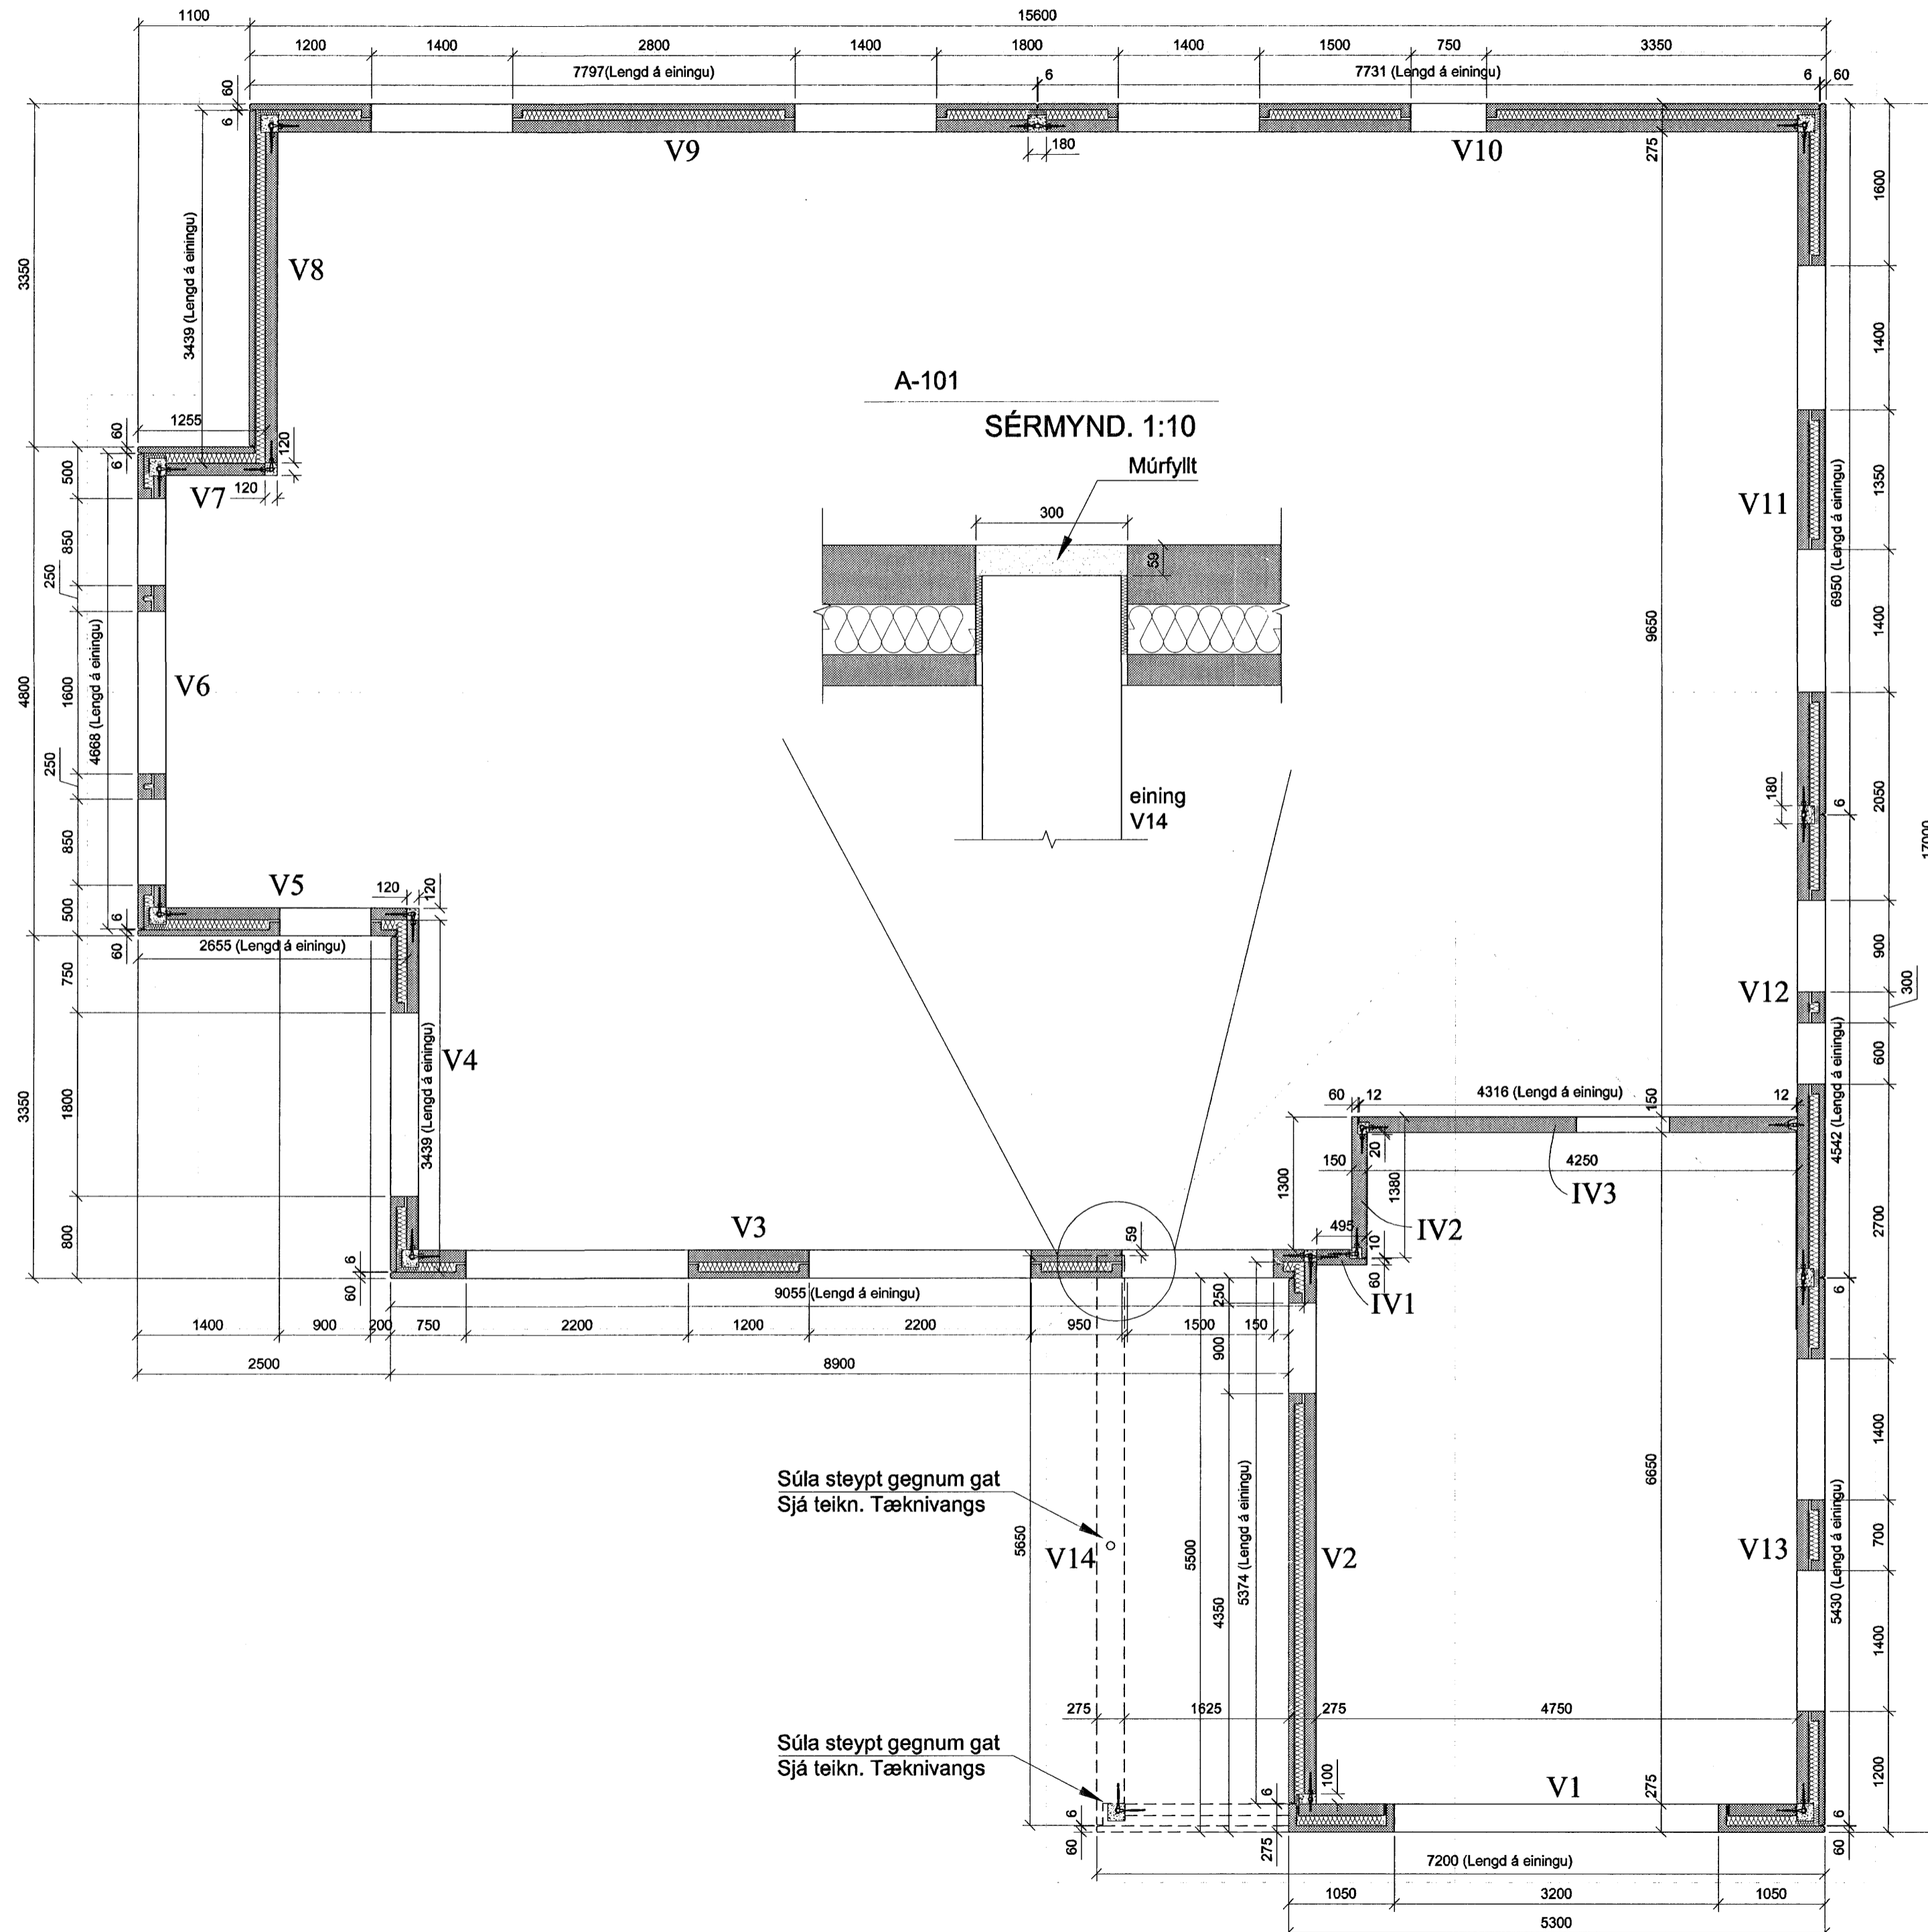

Yfirlitsblað veggeininga, Grunnmynd. mkv.1:50

ATH:
 stærð á opum eru gefin upp
 á teikn. eins og gluggamál eru.
 Framleiðandi eininga þarf að
 gera föls (op) þannig að gluggar
 og hurðir passi, við ísetningu
 eftirá.

C	
B	
A	
Dags:	Breyting:
BREYTINGAR	

Verkefni:	Fléttuvellir 37 Hafnarfjörður
Heiti teikningar:	Yfirlitsblað Veggeininga, grunnmynd.
Verkefni nr:	656
Teikning nr:	101
Mælikvarði:	1:50
Teiknað:	Atti J.
Dags:	16.01.2006
Hannað:	Sveinn Ingólfsson