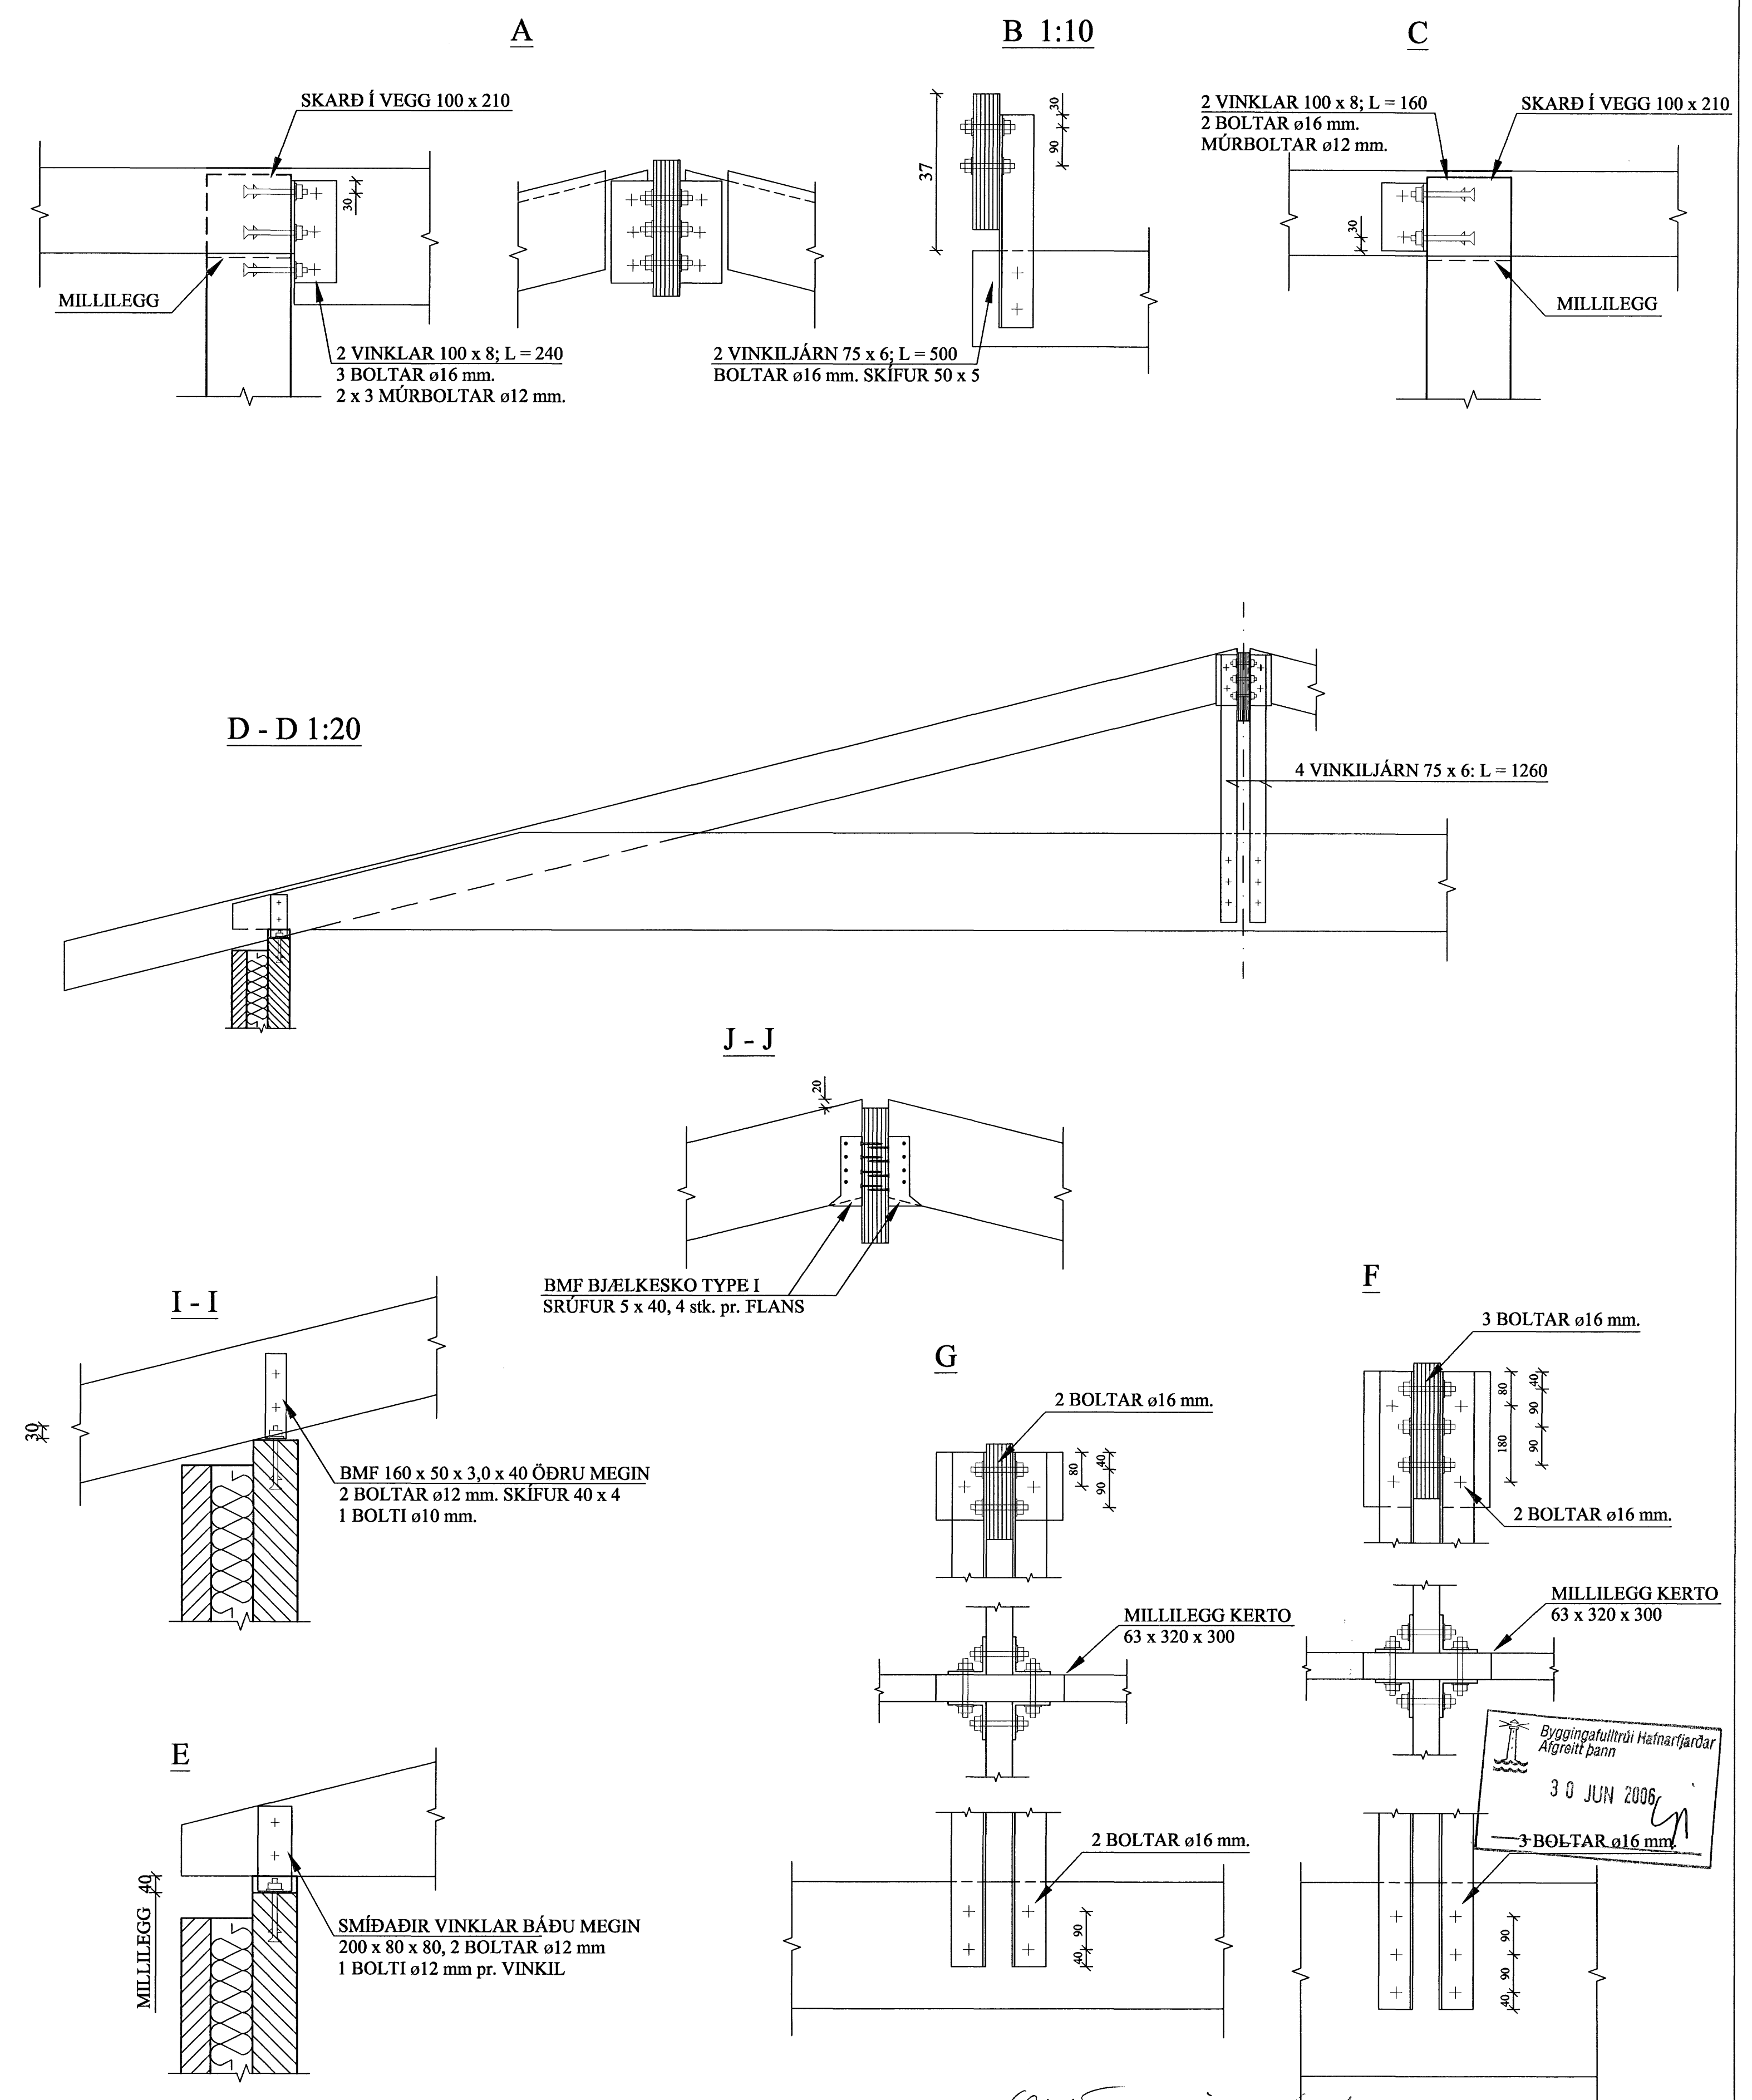

GRUNNMYND. 1:50

ÚTVEGGIR ERU FORSTEYPTAR EININGAR. AÐ INNAN ER 13 cm BERANDI PLATA, JÁRN BENT K-189
 SÍÐAN 10 cm FRAUÐPLASTEINANGRUN. YST ER 7 cm. PLATA STEINUÐ AÐ UTAN.
 TIMBURGÆÐI T - 18
 KERTO (BAZ, Z-9.1 - 100)
 FESTINGAR GALVANHÚÐAÐAR

Ólaf Einarsson all. fái 100995-4669

TÉKNIÞJÓNUSTAN SF Lágmúla 5 - 108 Reykjavík s. 581 3844 fax 581 4740 e-mail: vithjalms@tth.is 270733-2559	FLÉTTUVELLIR 42 HAFNARFIRDI VEGGIR OG ÞAKVIÐIR.	Hannað: Vp Teikn.: JSS Kvarði: 1:50, 1:10 Nr.: 0519	Dags.: 2.02.06 Yfirfarið: 1:10 Blad.: 2 Af.:
---	---	--	--