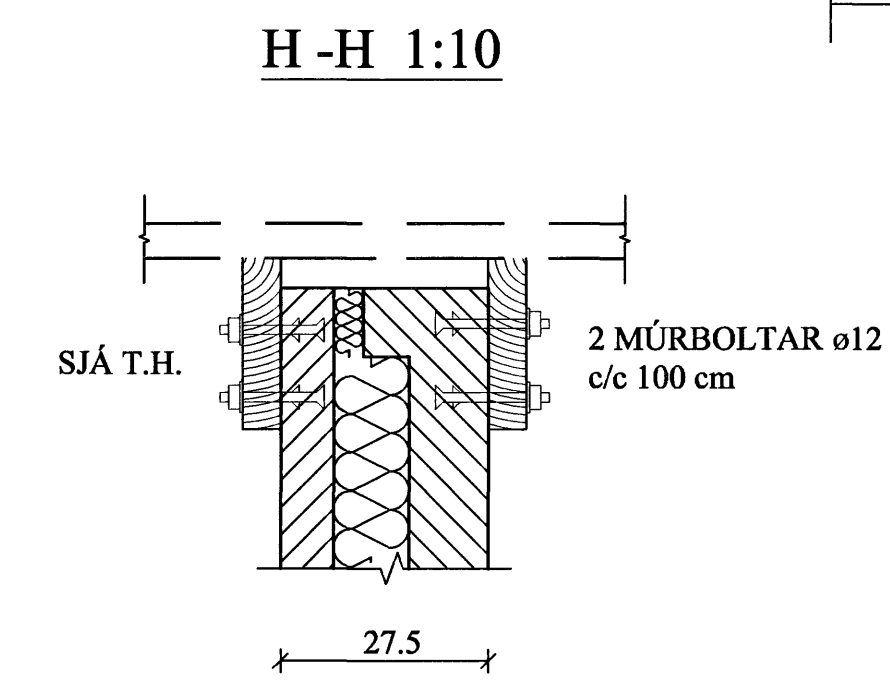

GRUNNMYND. 1:50

ÚTVEGGIR ERU FORSTEYPTAR EININGAR. AÐ INNAN ER 13 cm BERANDI PLATA, JÁRN BENT K-189
 SÍÐAN 10 cm FRAUÐPLASTEINANGRUN. YST ER 7 cm. PLATA STEINUÐ AÐ UTAN.
 TIMBURGÆÐI T - 18
 KERTO (BAZ, Z-9.1 - 100)
 FESTINGAR GALVANHÚÐAÐAR