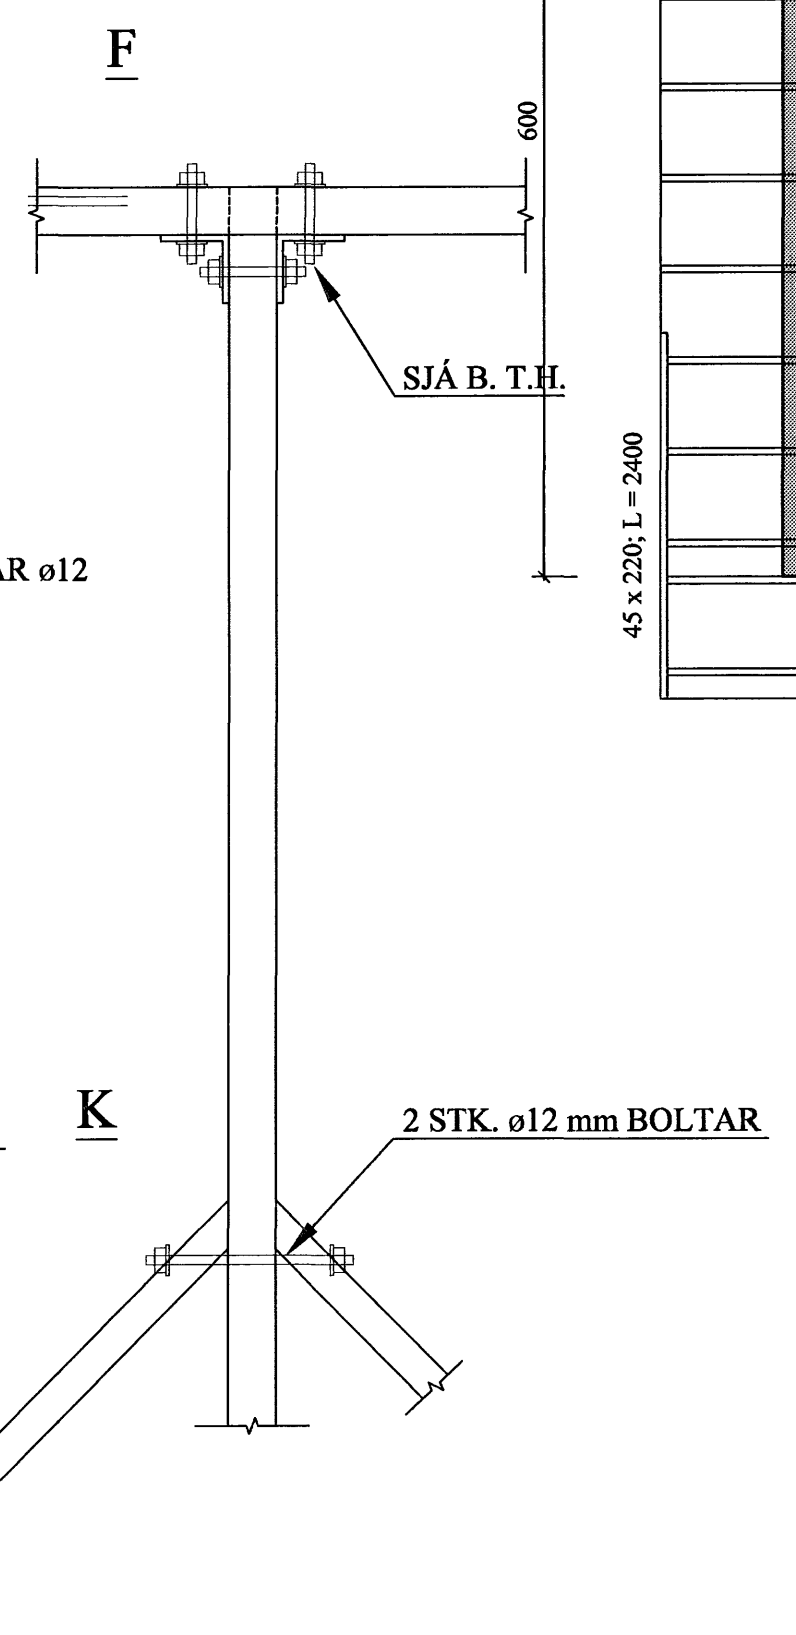

GRUNNMYND. 1:50

ÚTVEGGIR ERU FORSTEYPTAR EININGAR. AÐ INNAN ER 13 cm BERANDI PLATA, JÁRN BENT K-189
 SÍÐAN 10 cm FRAUÐPLASTEINANGRUN. YST ER 7 cm. PLATA STEINUÐ AÐ UTAN.
 TIMBURGÆÐI T - 18
 KERTO (BAZ, Z-9.1 - 100)
 FESTINGAR GALVANHÚÐAÐAR

Ólaf Einarsson all. fái 100995-4669

TÉKNIÞJÓNUSTAN SF Lágmúla 5 - 108 Reykjavík s. 581 3844 fax 581 4740 e-mail: vithjalms@tth.is 270733-2559	FLÉTTUVELLIR 42 HAFNARFIRDI VEGGIR OG ÞAKVIÐIR.	Hannað: Vp Teikn.: JSS Kvarði: 1:50, 1:10 Nr.: 0519	Dags.: 2.02.06 Yfirfarið: 1:10 Blad.: 2 Af.:
---	---	--	--