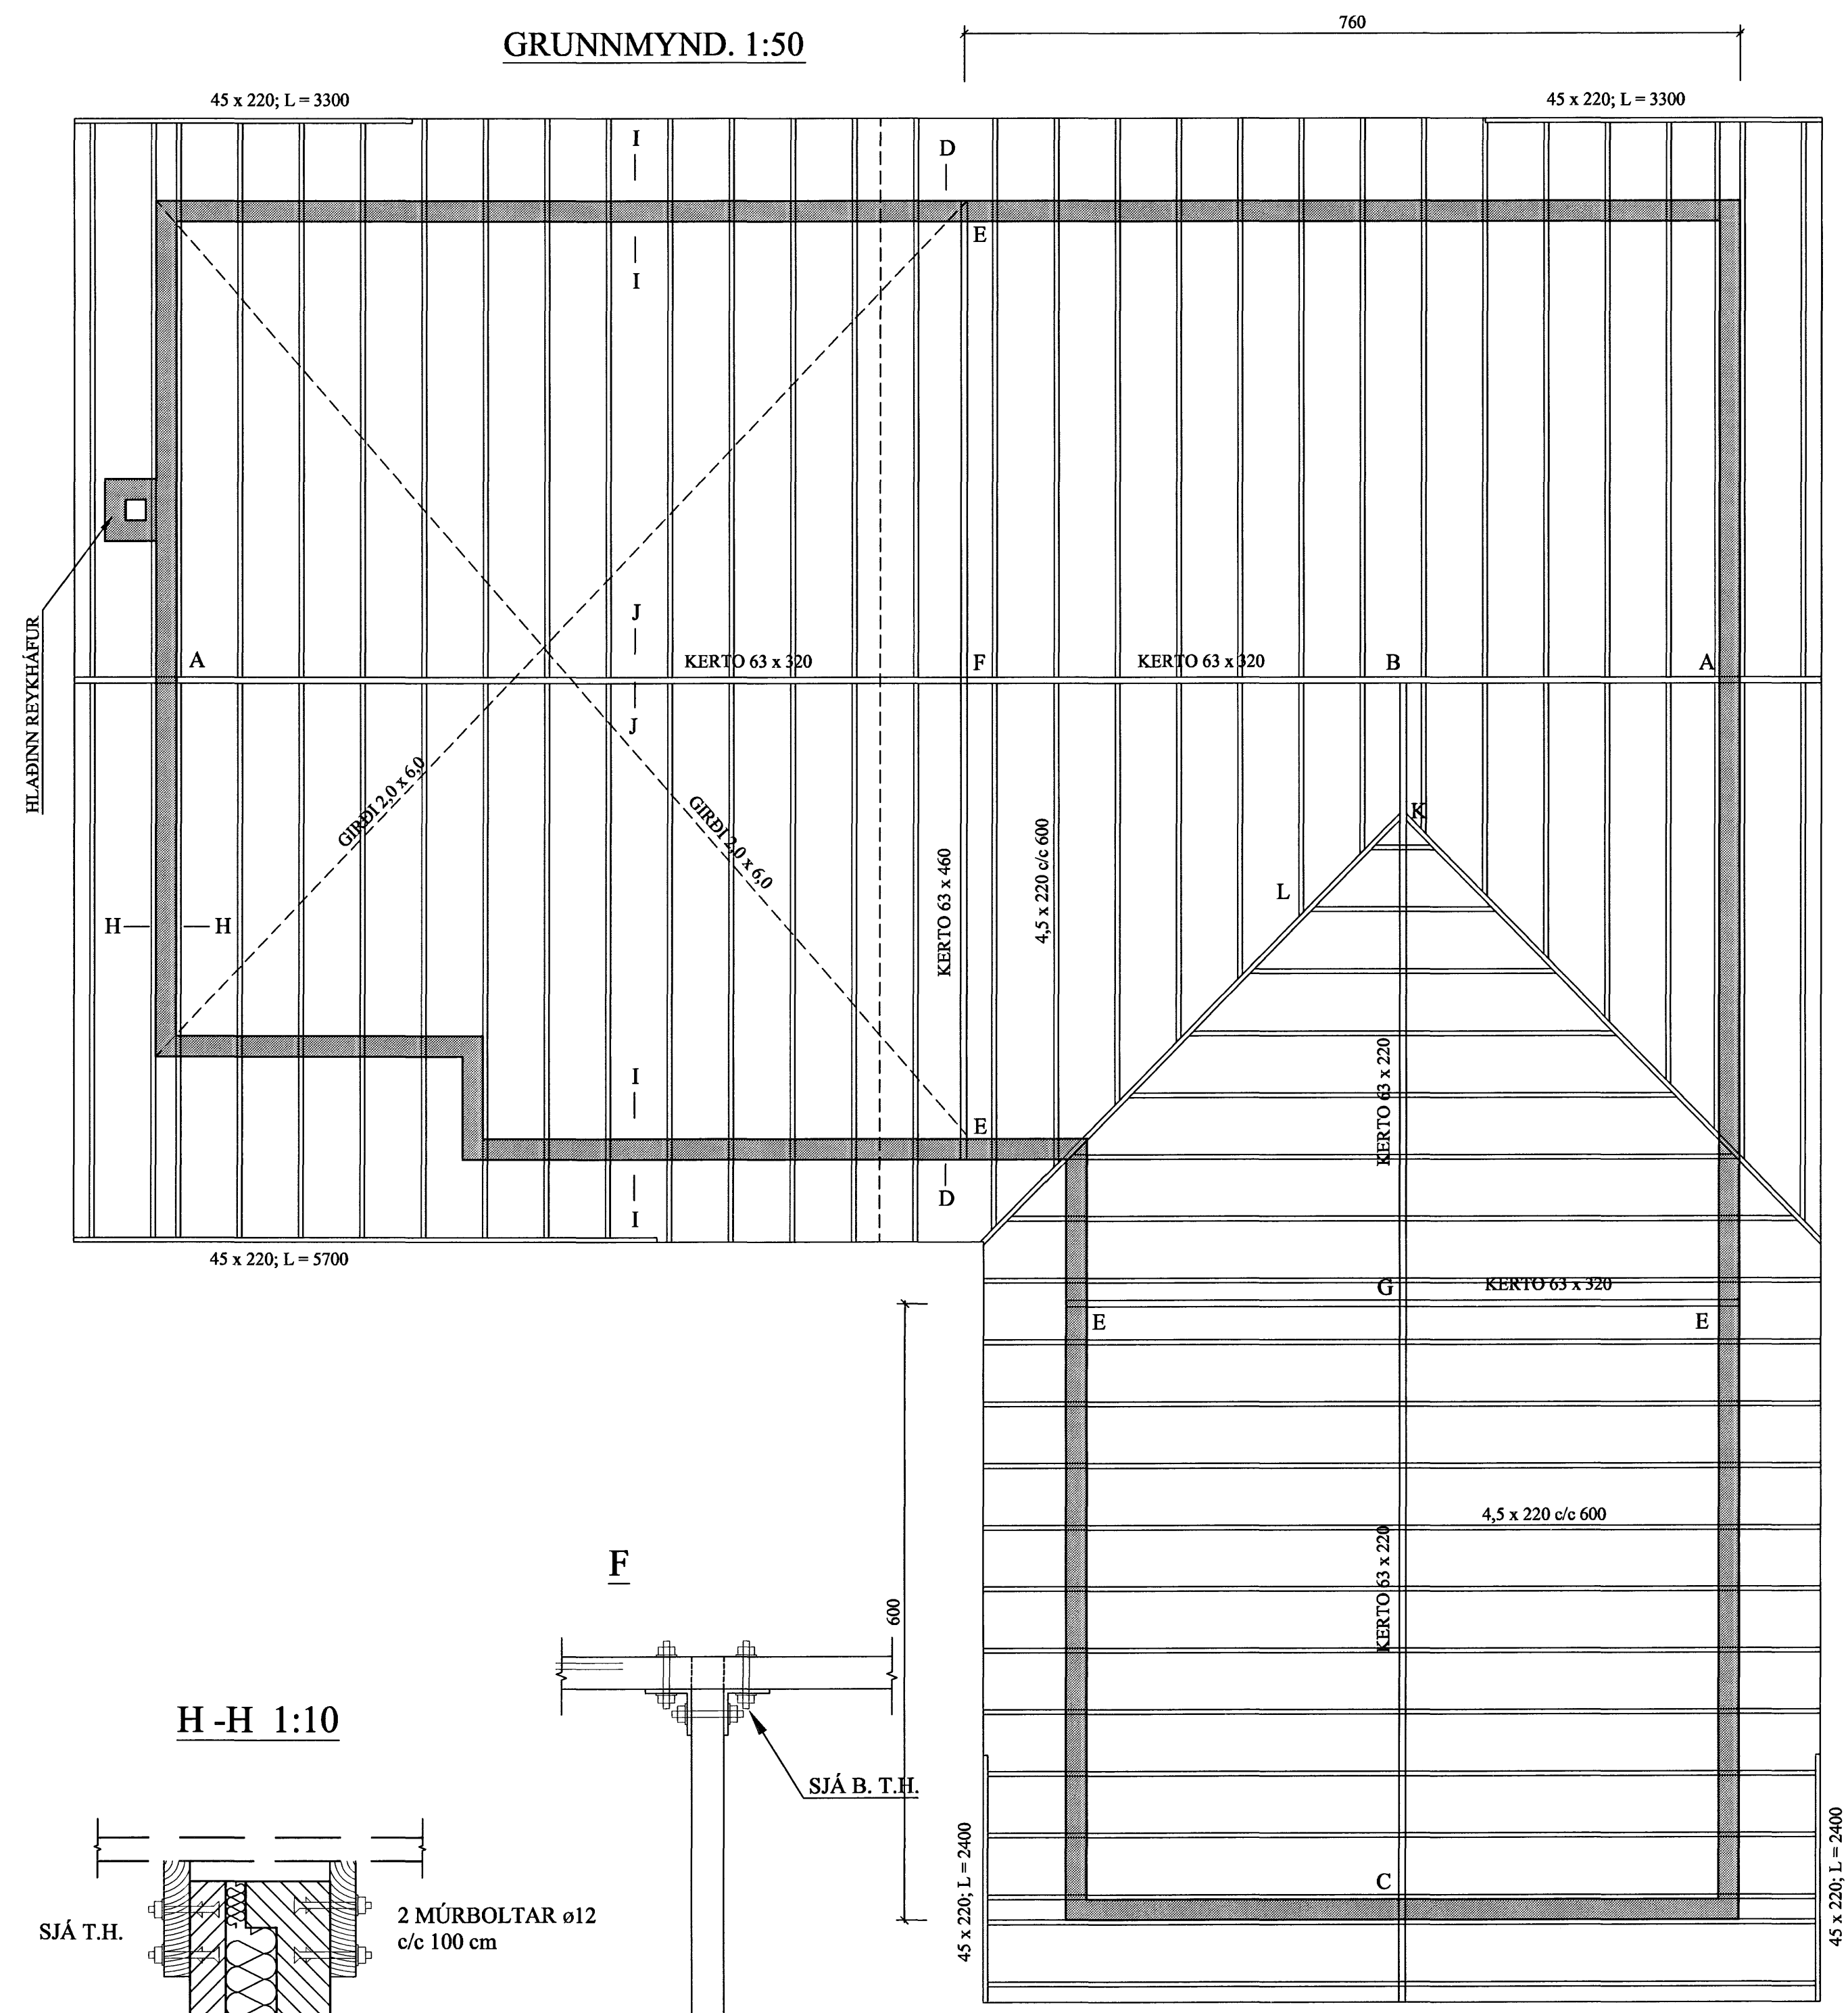

GRUNNMYND. 1:50

ÚTVEGGIR ERU FORSTEYPTAR EININGAR. AÐ INNAN ER 13 cm BERANDI PLATA, JÁRN BENT K-189
 SÍÐAN 10 cm FRAUÐPLASTEINANGRUN. YST ER 7 cm. PLATA STEINUÐ AÐ UTAN.
 TIMBURGÆÐI T - 18
 KERTO (BAZ, Z-9.1 - 100)
 FESTINGAR GALVANHÚÐAÐAR