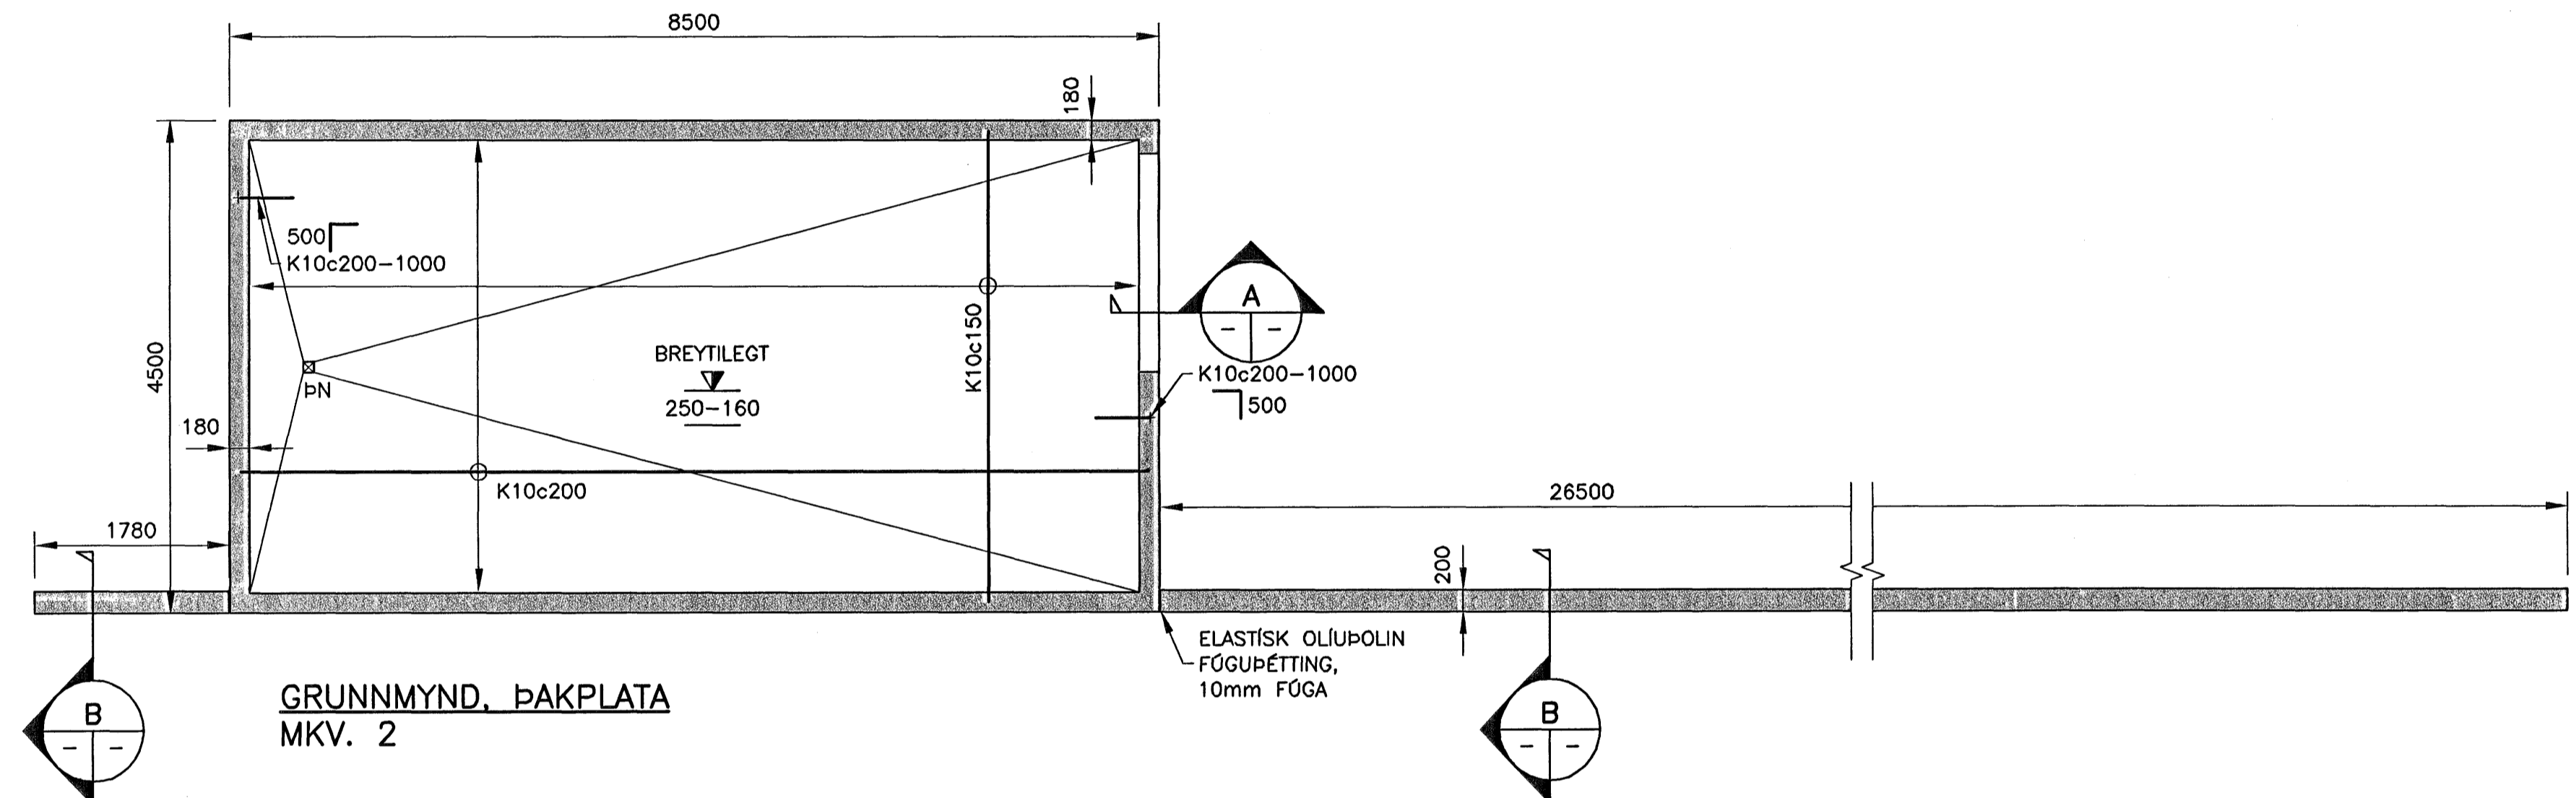

GRUNNMYND, ÞAKPLATA
MKV. 2