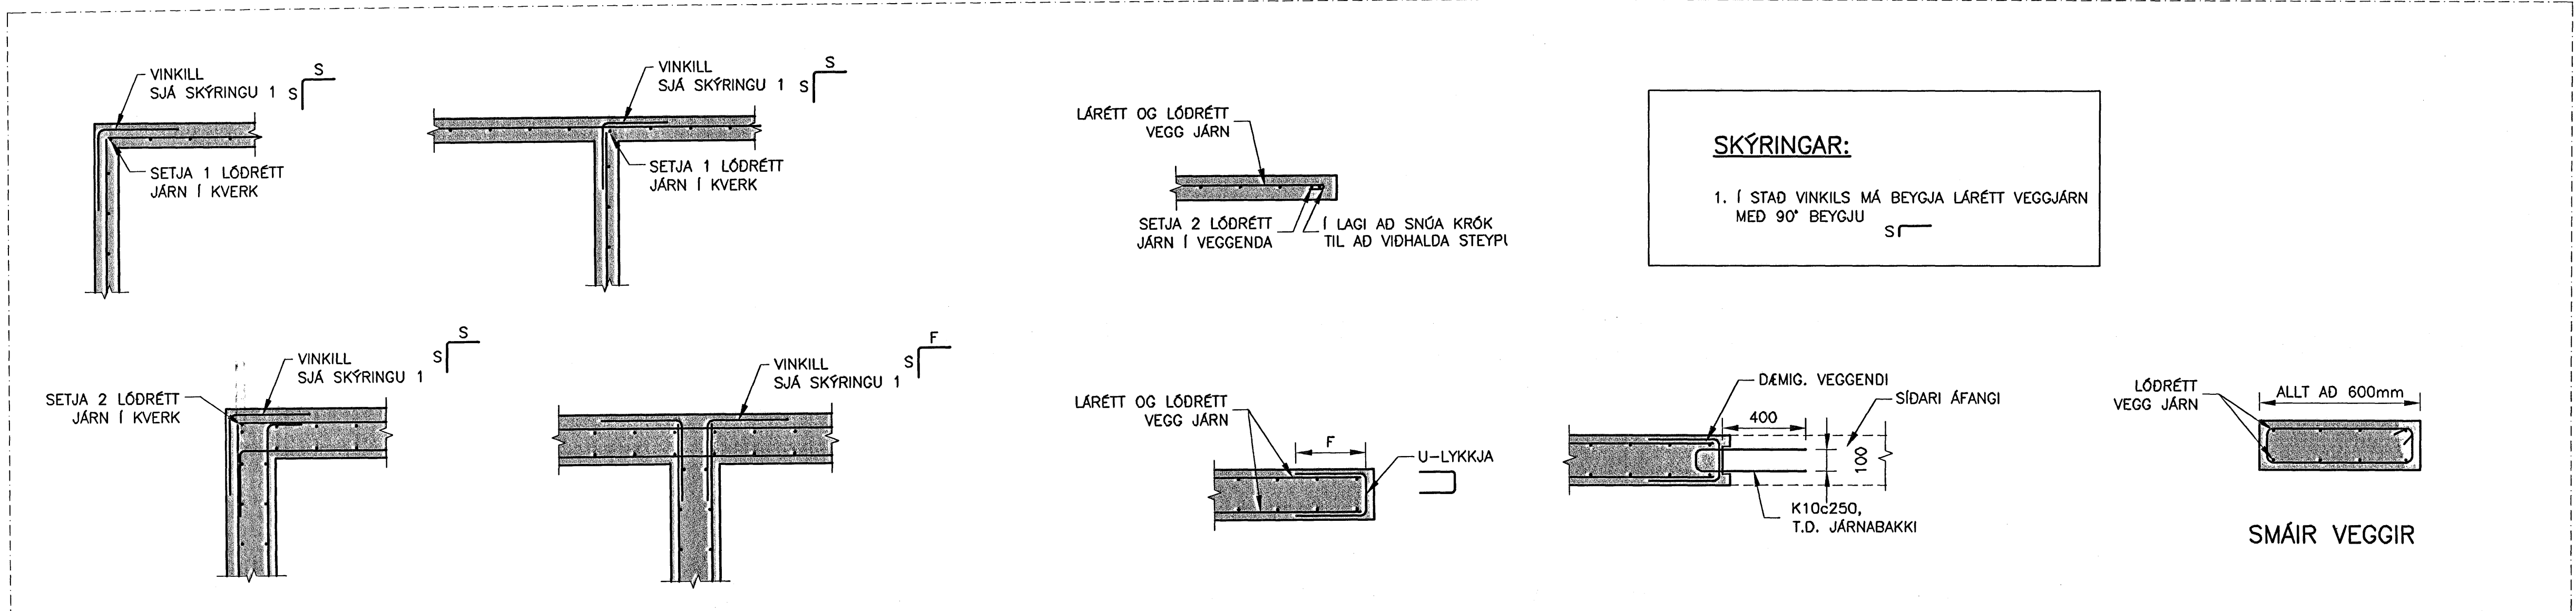

A

D01 DÆMIGERD JÁRNBENDING Í VEGG – LÁRÉTT SNID
MKV. 1

B