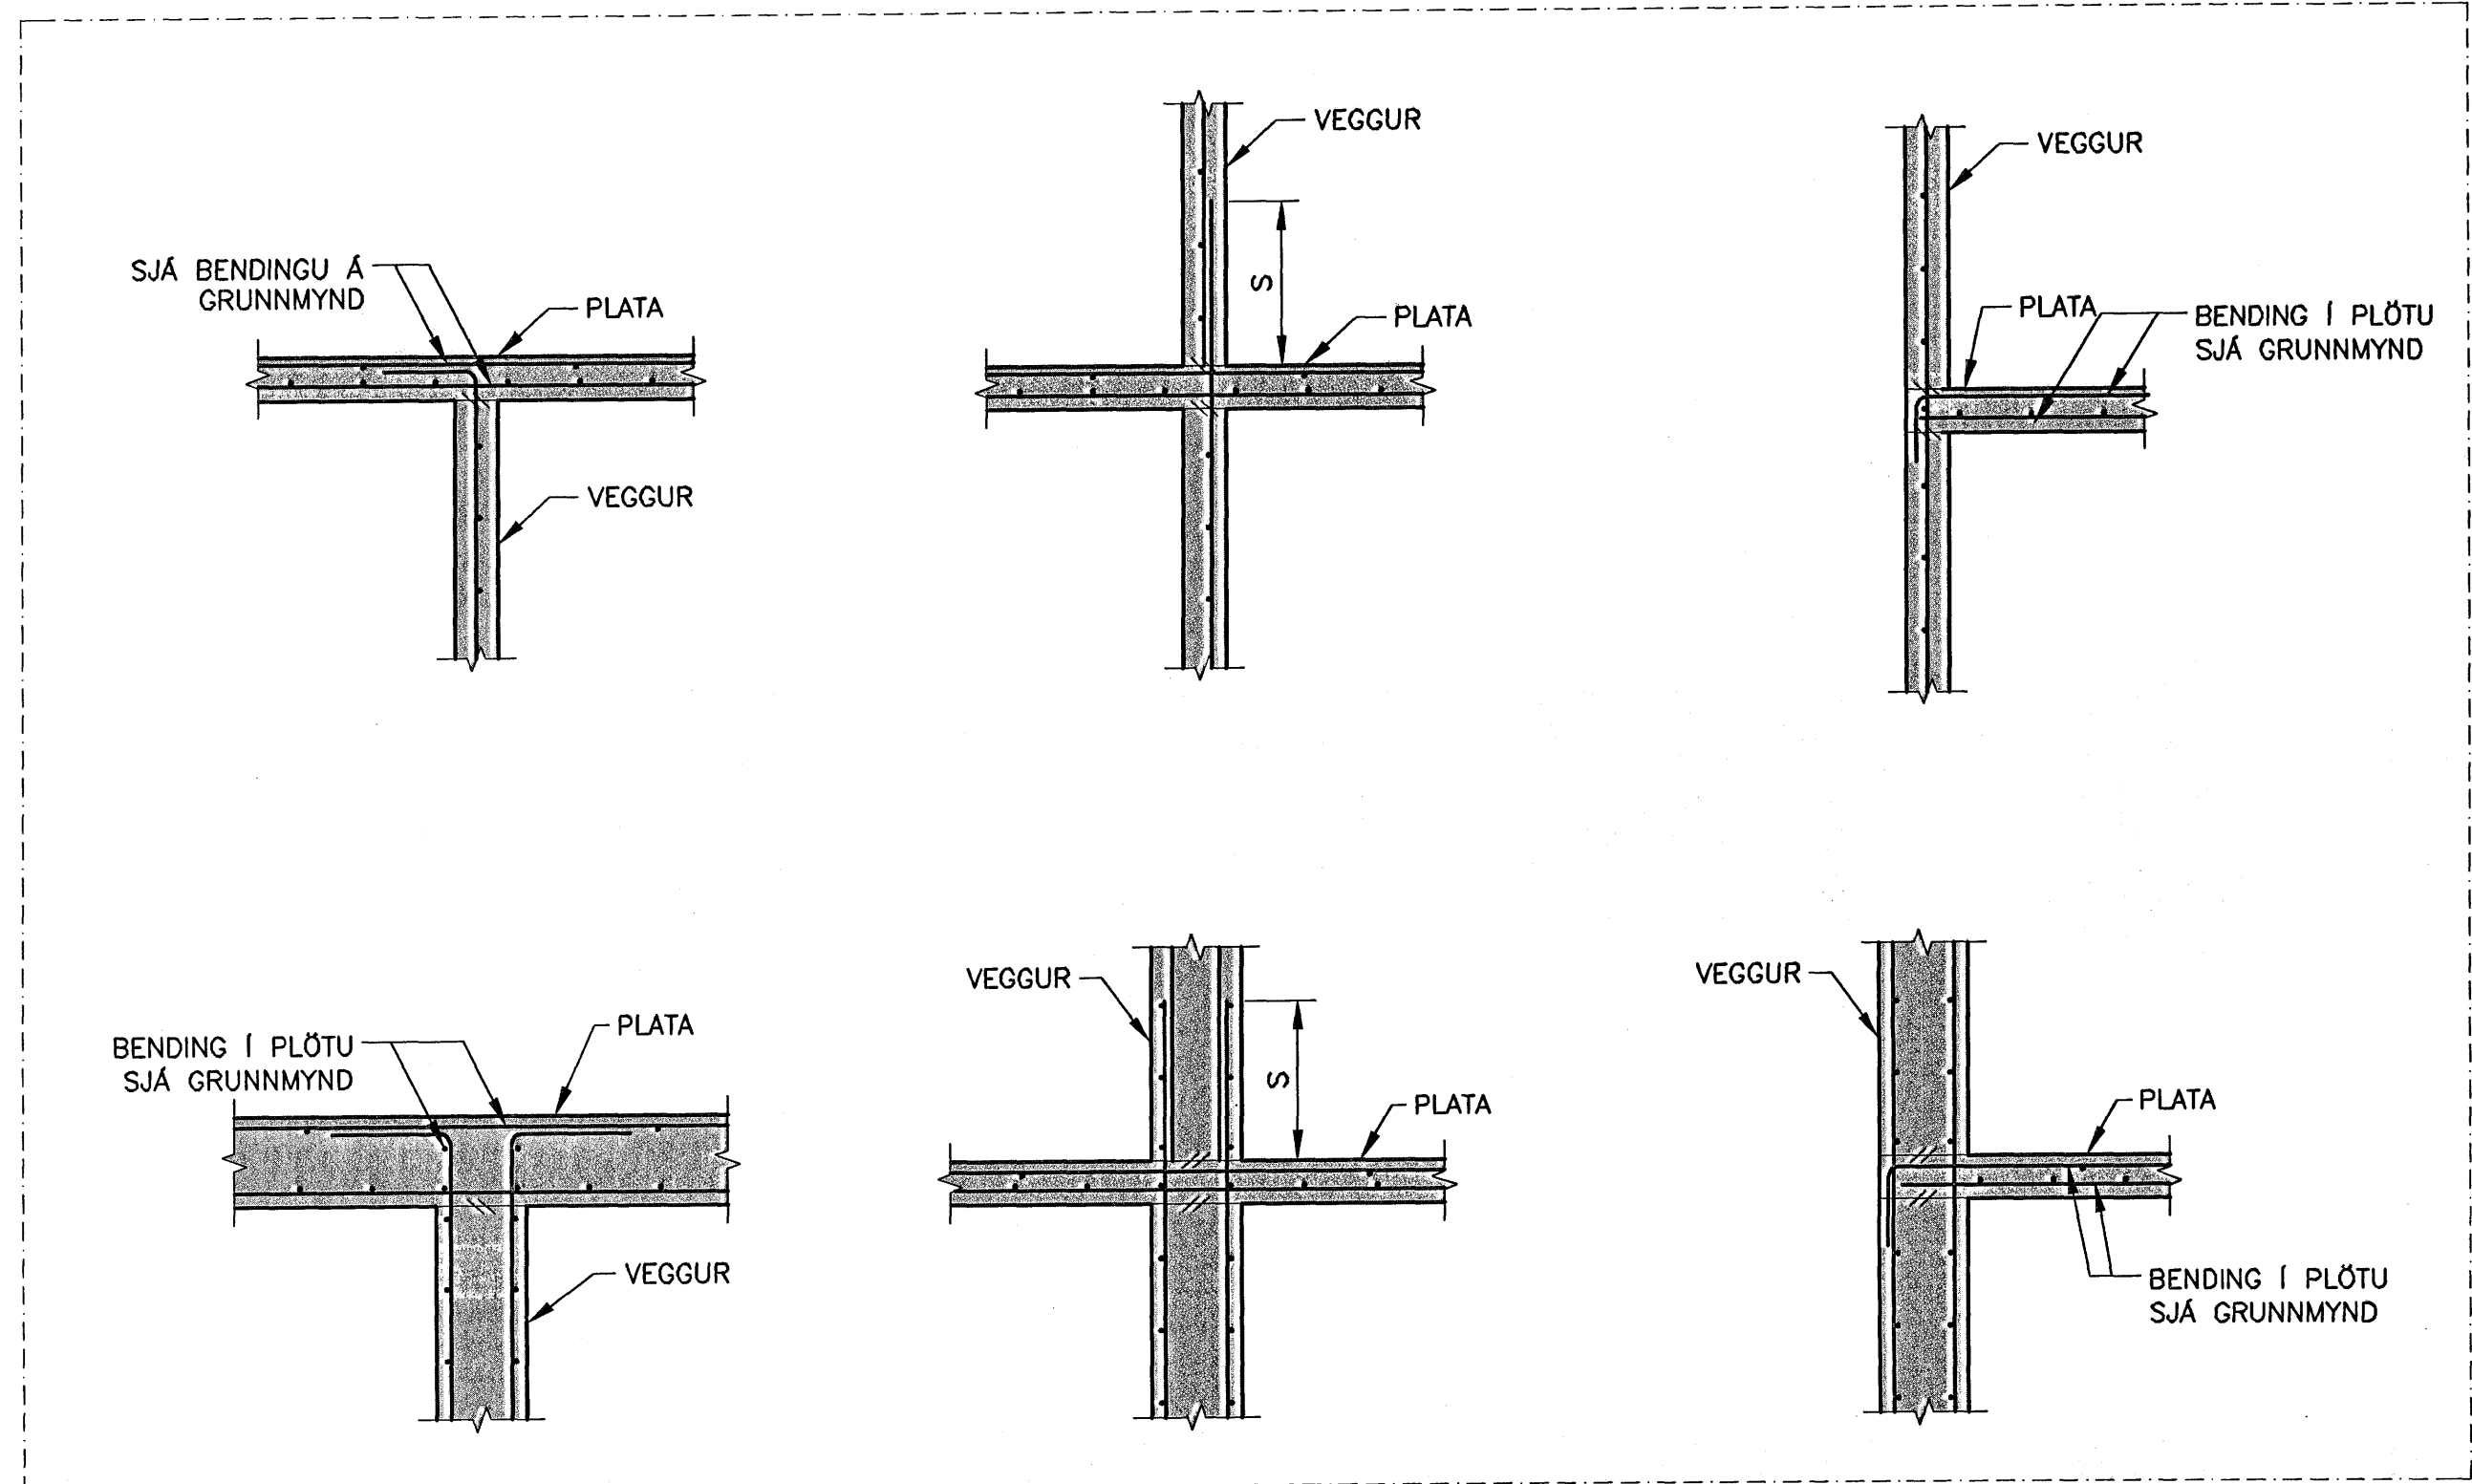

D02 DÆMIGERD JÁRNBENDING Í SAMSEYKTUM VEGGJA OG PLATNA – LÓDRÉTT SNID
MKV. 1

C