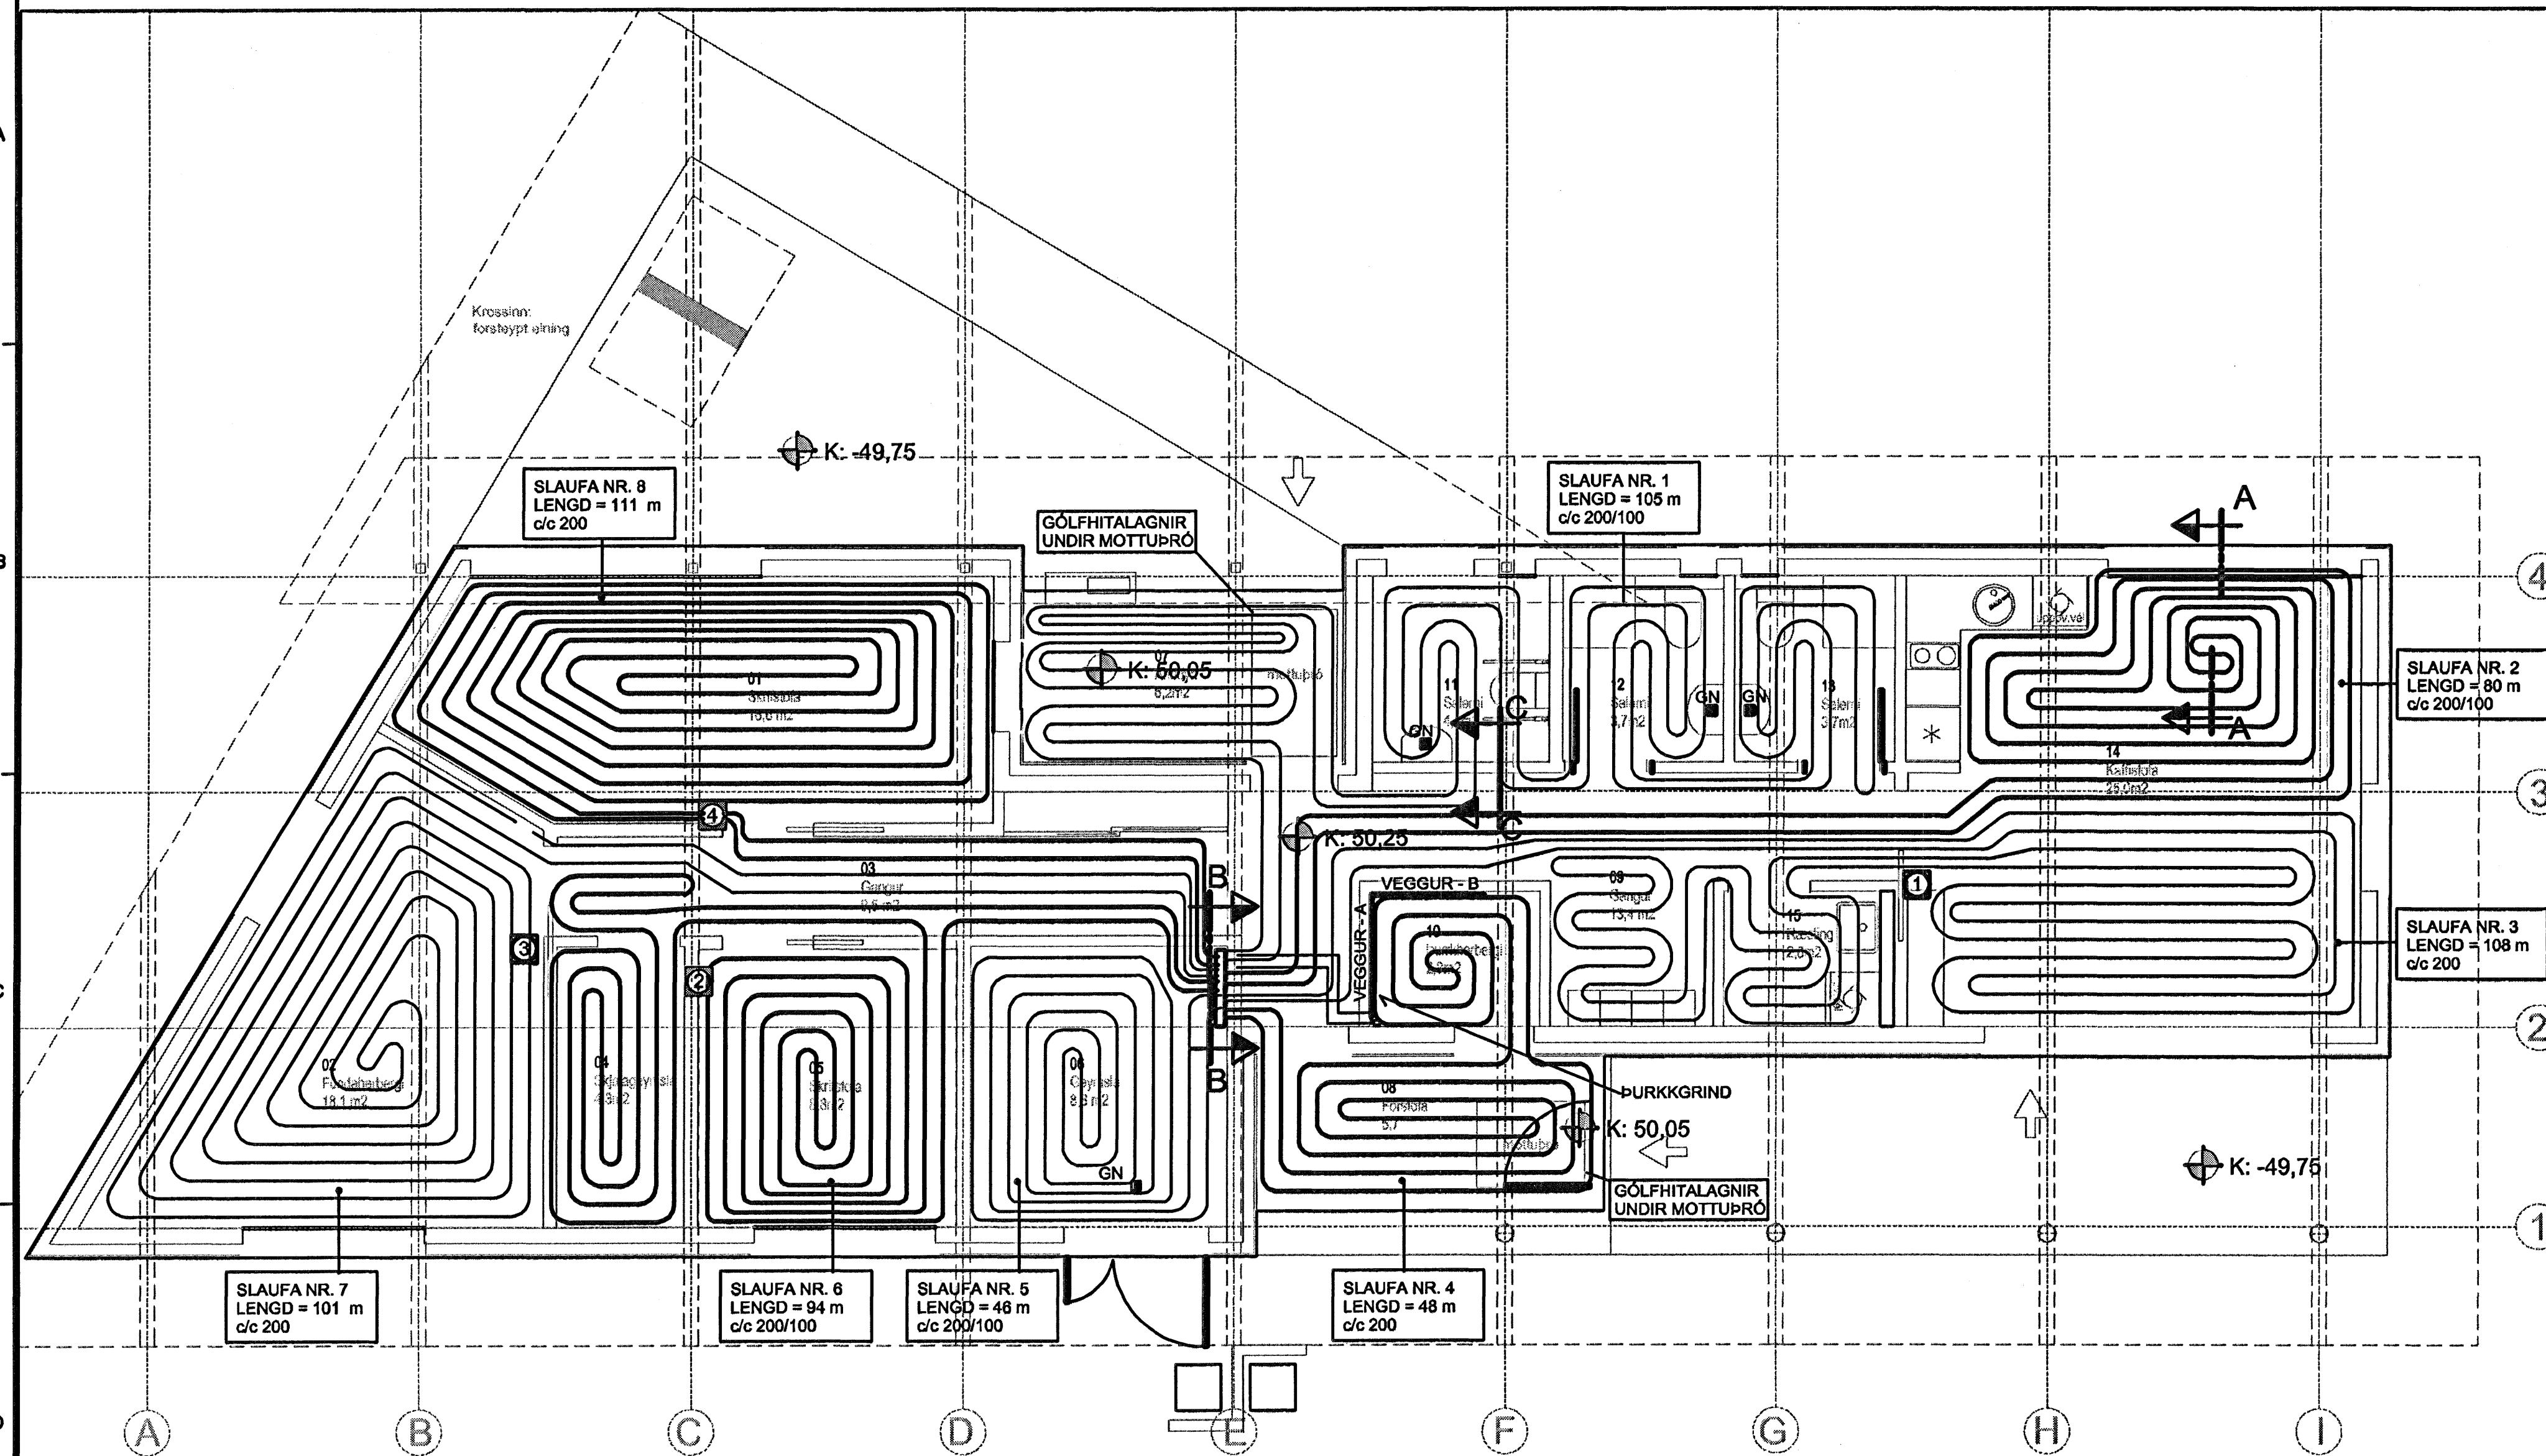

GRUNNMYND 1.HÆÐAR - GÓLFHITALAGNIR

1:50