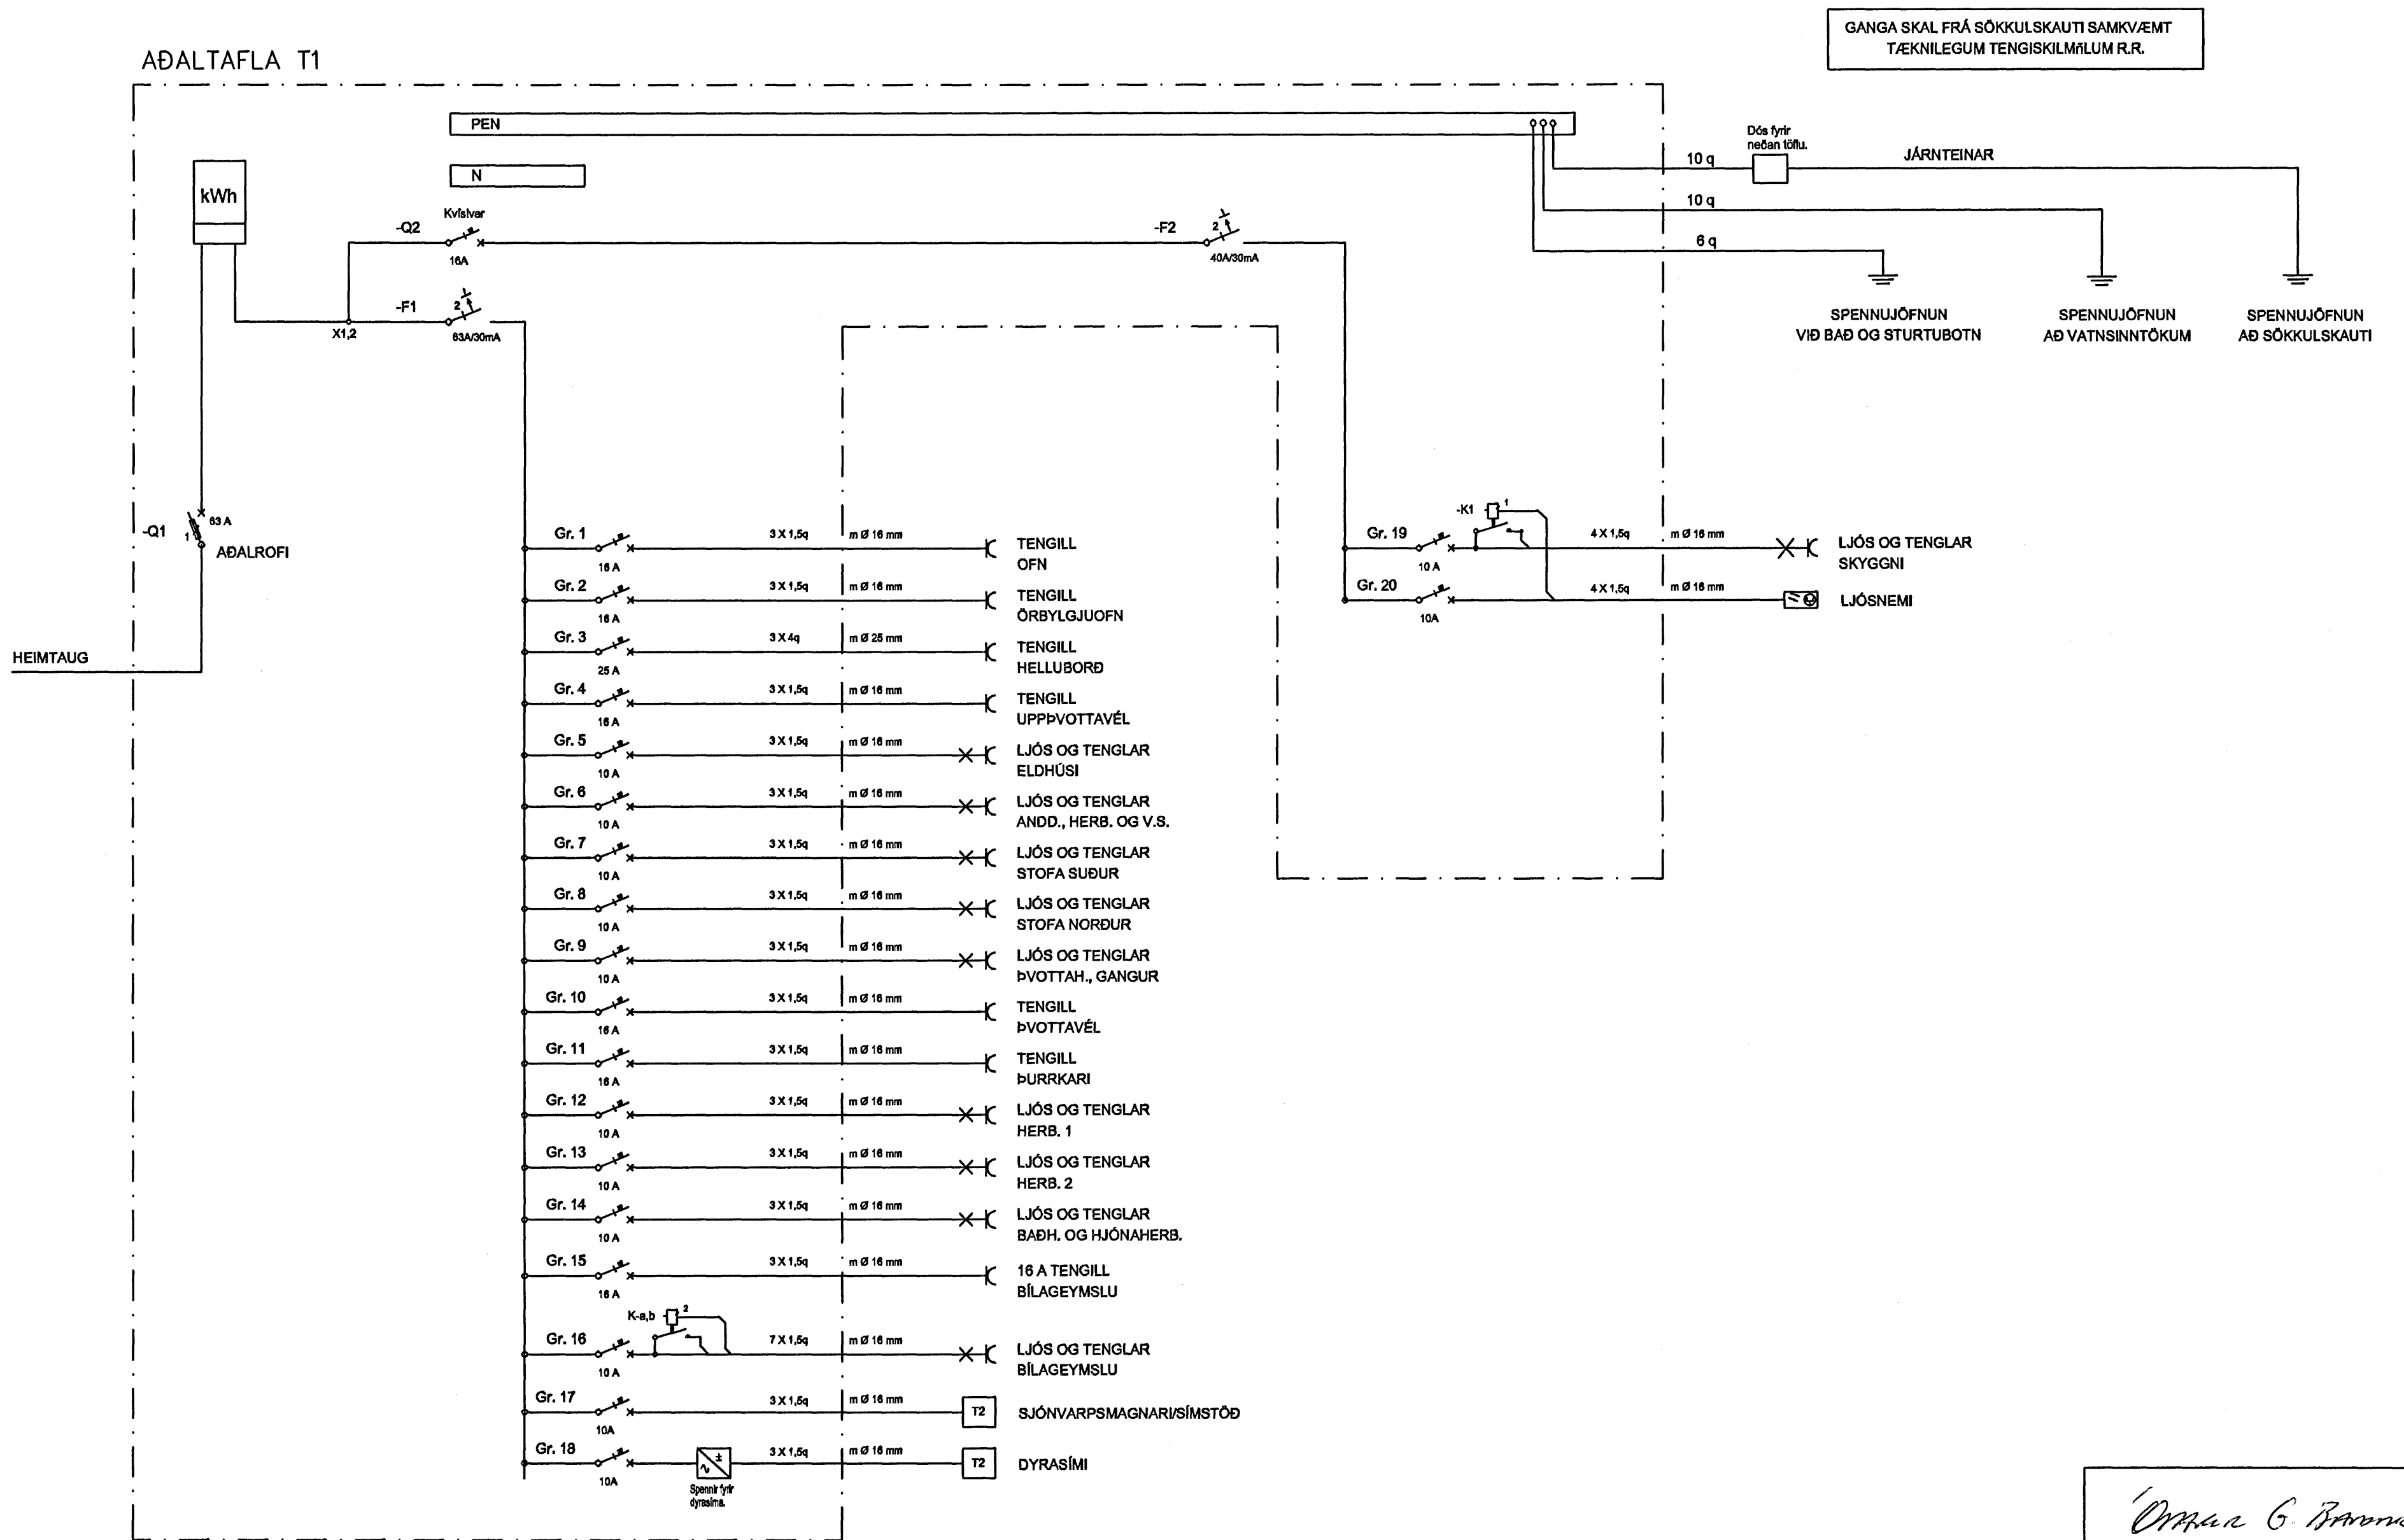

ADALTAFLA T1

Ólafur G. Baldursson
ÓLAFUR GÍSLI BALDURSSON
KT.:240563-5689

ÓTG.	DAGS.		TEIKN.	BREYTT	YFIRF.	SAMB.			

HANNAÐ	Ó.G.B.
TEIKNAD	Ó.G.B.
YFRIF.	
SAMB.	
DAGS.	12.07.2006
VERKNR.	
TEIKN. NR.	6

Glitvellir 40, Hafnarfirði
RAFLAGNIR
Einlínnumynd töflu