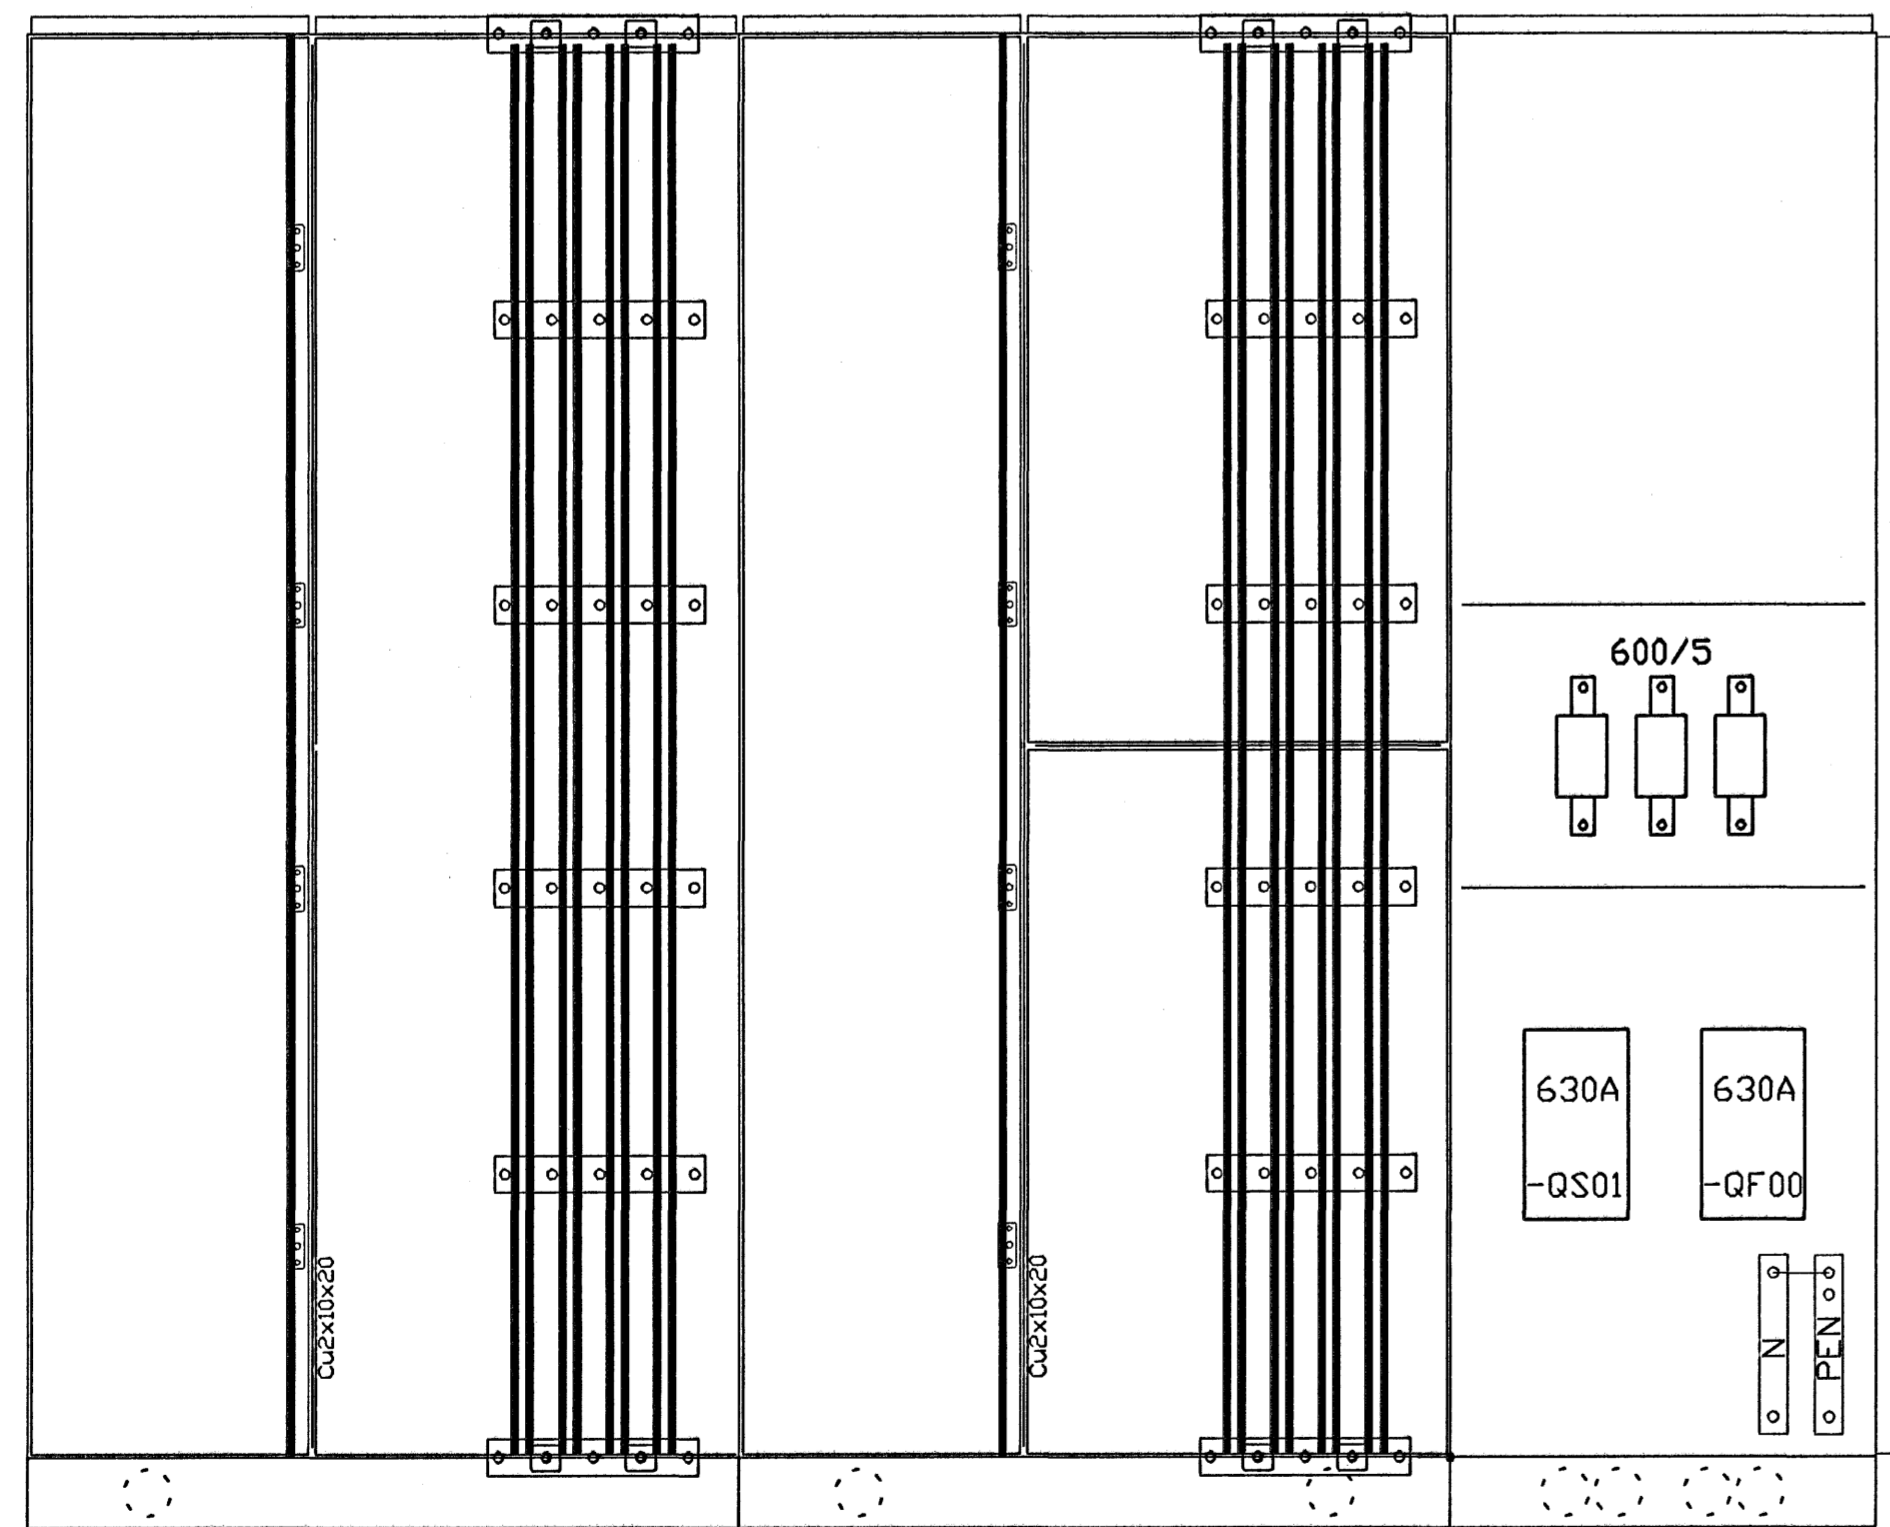

ADALTAFLA -A01
SKINNUR