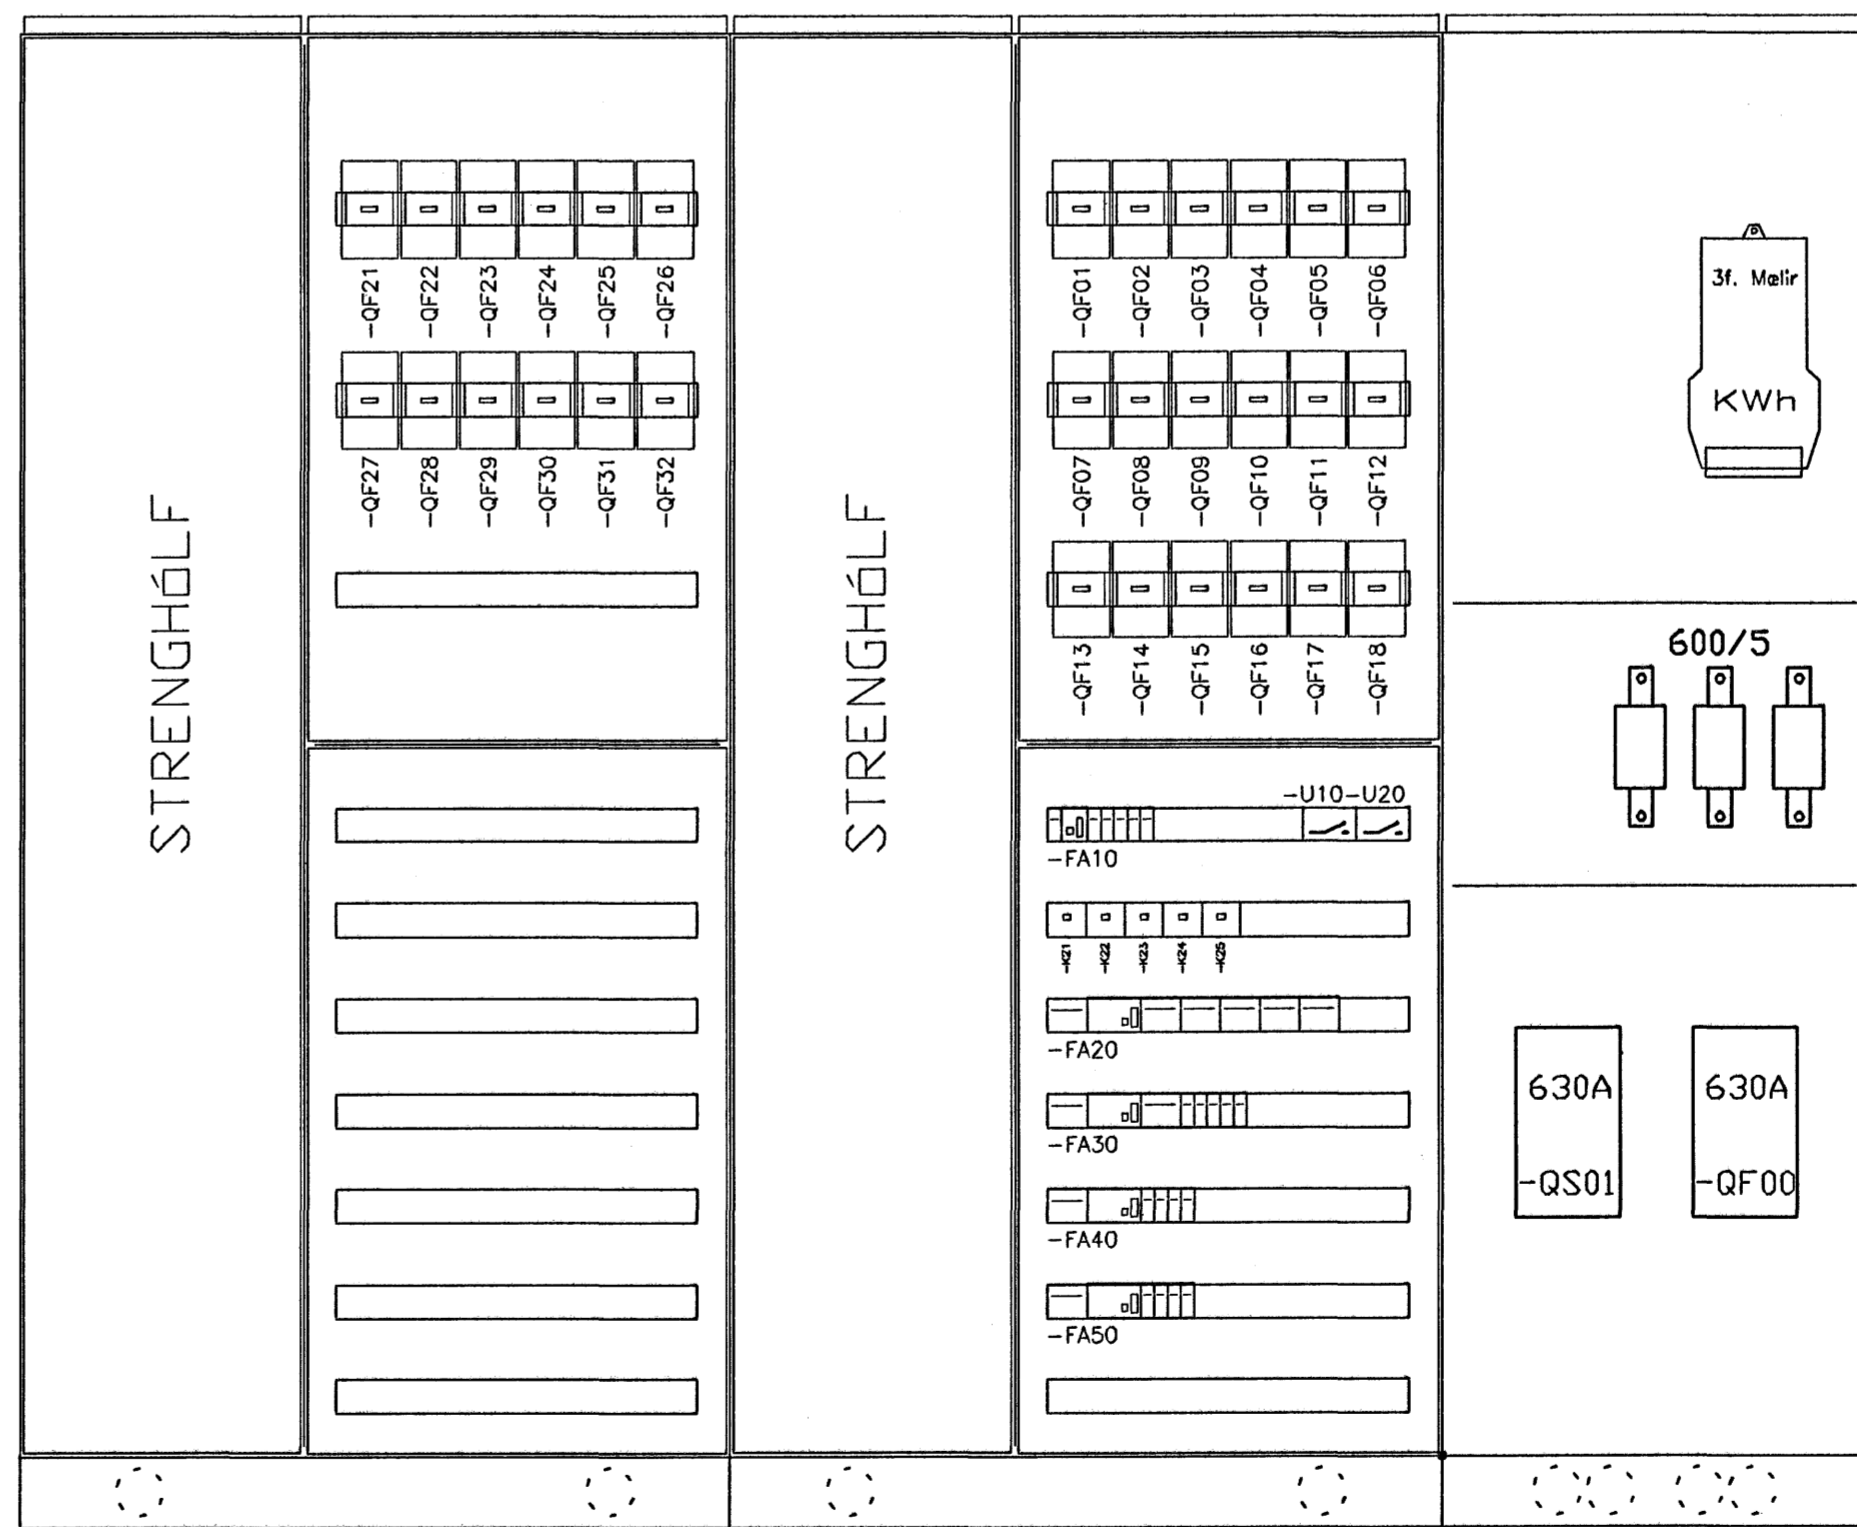

ADALTAFLA -A01
FYRIRKOMULAG BUNADAR

ÓTGÁFUFRILL				
ÓTGÁFA:	DAGS:	SKYRINGAR:	BR. AF:	SAMB.:
A	13.08.05	ÚTBODSTEIKNINGAR		
B	03.08.05	VINNUTEIKNINGAR		

DAGS. UNDIRSKRIFTAR: NAFN OG KT. SAMRÁMINGARHÖNNUÐAR:
UNDIRSKRIFT SAMRÁMINGARHÖNNUÐAR:

**Verkfræðistofa
Jóhanns Indriássonar ehf**
Síðumúli 1, 108 Reykjavík
Sími 568 7319, Fax 568 6887, Netfang vj@vj.is, Vefvang www.vj.is

HEITI VERKS:
**HRAUNVALLASKÓLI
DREKAVÖLLUM 9
HAFNARFIRÐI**

HEITI TEIKNINGAR:
RAFLAGNIR
ÓTLIT
TAFLA -A01 KJALLARA

LÖGSPENNUTEIKNINGAR
Afgreitt þann
11 JUL 2006

MRK:	VERKNR:	SKRÁNINGARNR:	ÓTGÁFA:
	5401	ODR1	B
HANNAÐ:	TEIKNAD:	YFRIFARÐ:	
BB	BB	MK	
NAFN OG KT. SAMÞYKKJANDA: MAGNÚS KRISTBERGSSON 080257 3689			NR. TEIKNINGAR: G3-001
DAGS. UNDIRSKRIFTAR: 03.08.05		UNDIRSKRIFT SAMÞYKKJANDA: Magnús Kristjánsson	BLAÐNúmer: 38