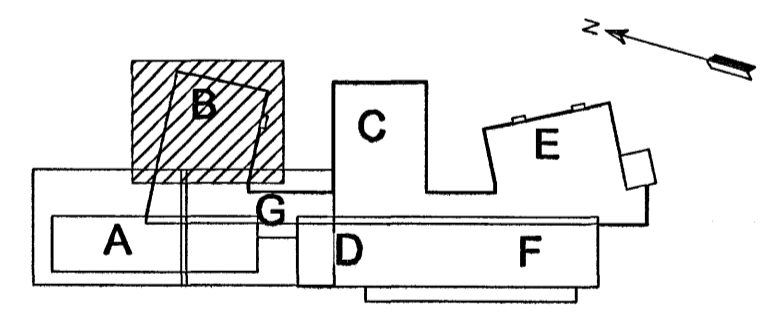

0 1 2 3 metror

1:50 (A1)

Verkfræðistofa
Jóhanns Indriássonar ehf
Síðumúli 1, 108 Reykjavík
Sími 568 7319, Fax 568 6887, Netfang vj@vj.is, Veffang www.vj.is

HEITI VERKS:

HRAUNVALLASKÓLI
DREKAVÖLLUM 9
HAFNARFIRÐI

HEITI TEIKNINGAR:

RAFLAGNIR
LJÓSALÖGN 3. HÆÐ

Búnaðarfræðingur
LAGSPENNUTEIKNINGAR
11 JUL 2005

MÖK 1:50 A1	VERKNR 5401	SKRÁNINGARNR: ÖDNO	ÚTGÁFA: B
1:100 A3	TEIKNAR: SJ	YRFARID: IM	NR. TEIKNINGAR: E2-301
NAFN OG KT. SAMÞYKKJANDA: MAGNÚS KRISTBERGSSON 080257 3689			BLAÐNÖMUR: 27
DAGS. UNDRISKRIFTAR: <i>030205</i>			UNDRISKRIFT SAMÞYKKJANDA: <i>Magnús Kristbergsson</i>

GAT NIDUR 605X100
DREIFITAFLA -A31
OG LÖDR. LAGNALEID
GAT I VEGG OFAN VID
KERFISLOFT 605X100

H1900 frá gólf

-QF21

EIB-BUS MILLI HÆDA