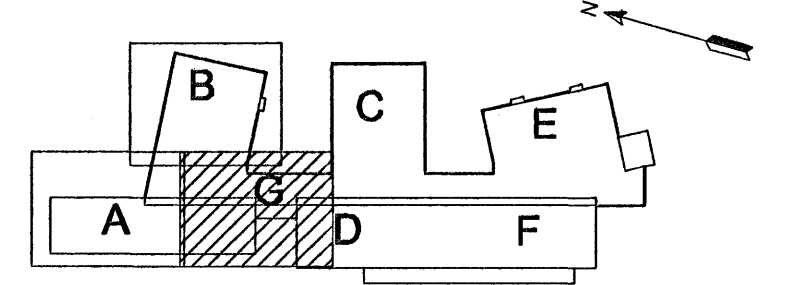

0 1 2 3 metror
1:50 (A1)

**Verkfræðistofa
Jóhanns Indriássonar ehf**

Slóumúll 1, 108 Reykjavík
Sími 565 7319, Fax 568 6887, Netfang vj@vj.is, Veffang www.vj.is

HEITI VERKS:
**HRAUNVALLASKÓLI
DREKAVÖLLUM 9
HAFNARFIRÐI**

HEITI TEIKNINGAR:
**RAFLAGNIR
SÖKKULSKAUT** **LÖGSPENNUTEIKNINGAR**
11 JUL 2005

MKV: 1:50 A1	VERNRN: 5401	SKYRNINGARNR: 000V	ÚTGÁFA: B
HANNAÐ: BB	TEIKNAD: BB	YFERFARÐ: MK	NR. TEIKNINGAR: E4-103
NAFN OG KT. SAMBYKKJANDA: MAGNÚS KRISTBERGSSON 080257 3689			BLAÐNÖMUR: 06
DAGS. UNDIRSKRIFTAR: 030805		UNDIRSKRIFT SAMBYKKJANDA: Magnús Kristbergsson	

SÖKKULSKAUT - 000V.DWG