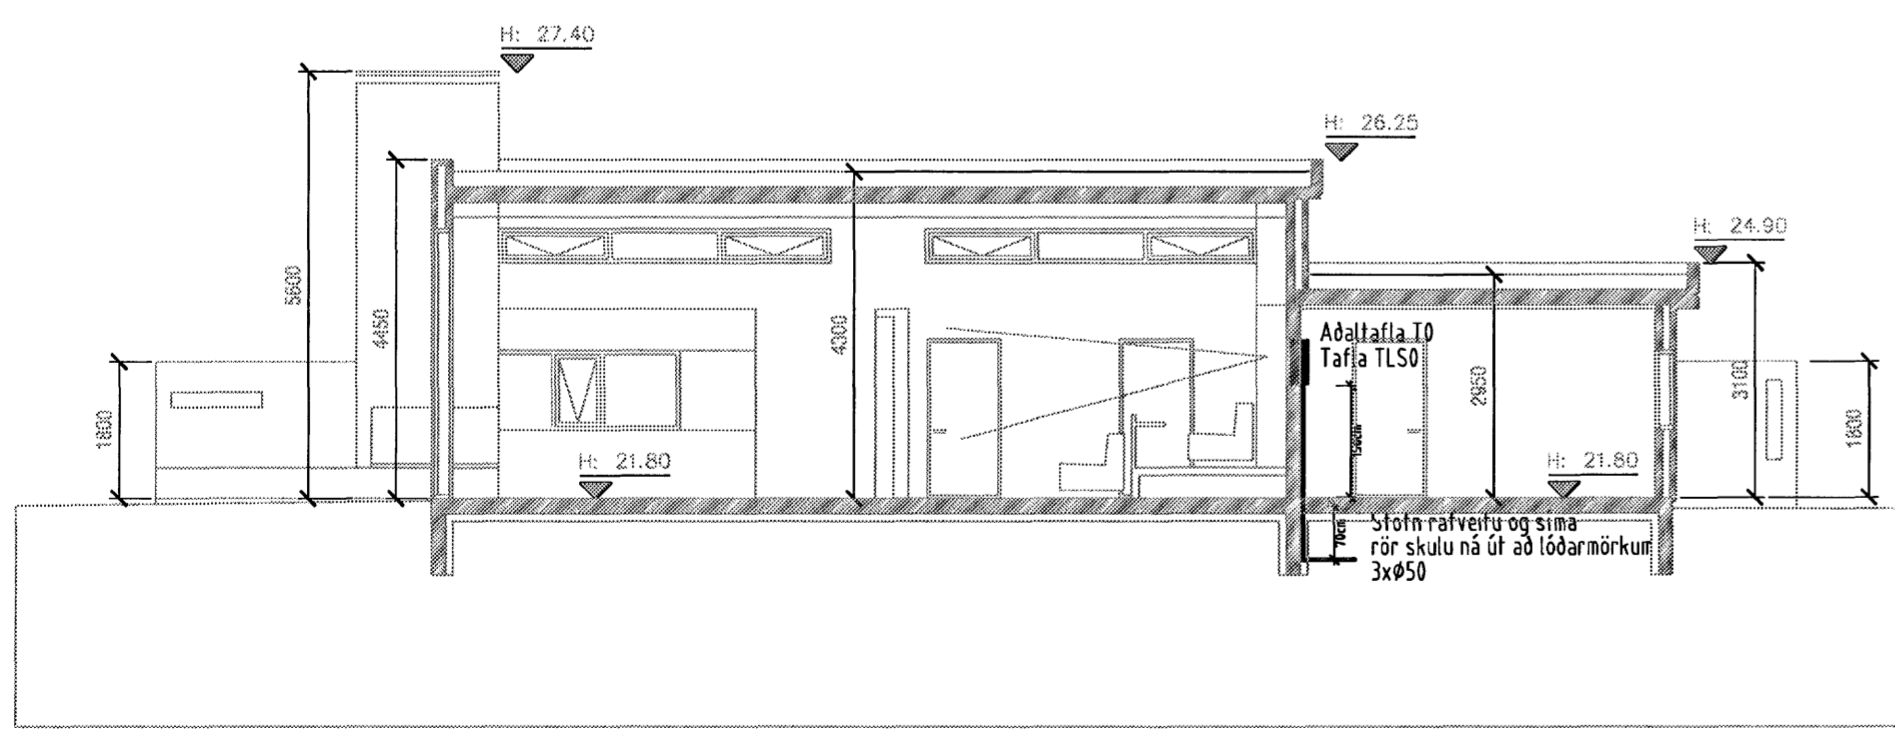

afstöðumynd

Snid

Einlinumynd

SETJA SKAL SÖKKUSKAUT Í GRUNN SJÁ NÁNARI ÚFÆRSLU Í TÆKNILEGR TENGISKILMÁLAR TEIKNING D 11.1996 M1

SAMTENGING STEYPUTEINA SETJA SKAL TÖV VÍRLÁSA Á HVER SAMKEYTI

SNID AF STEYPUTEINUM Í SÖKKLUM ENGINN MÆLIKVARÐI