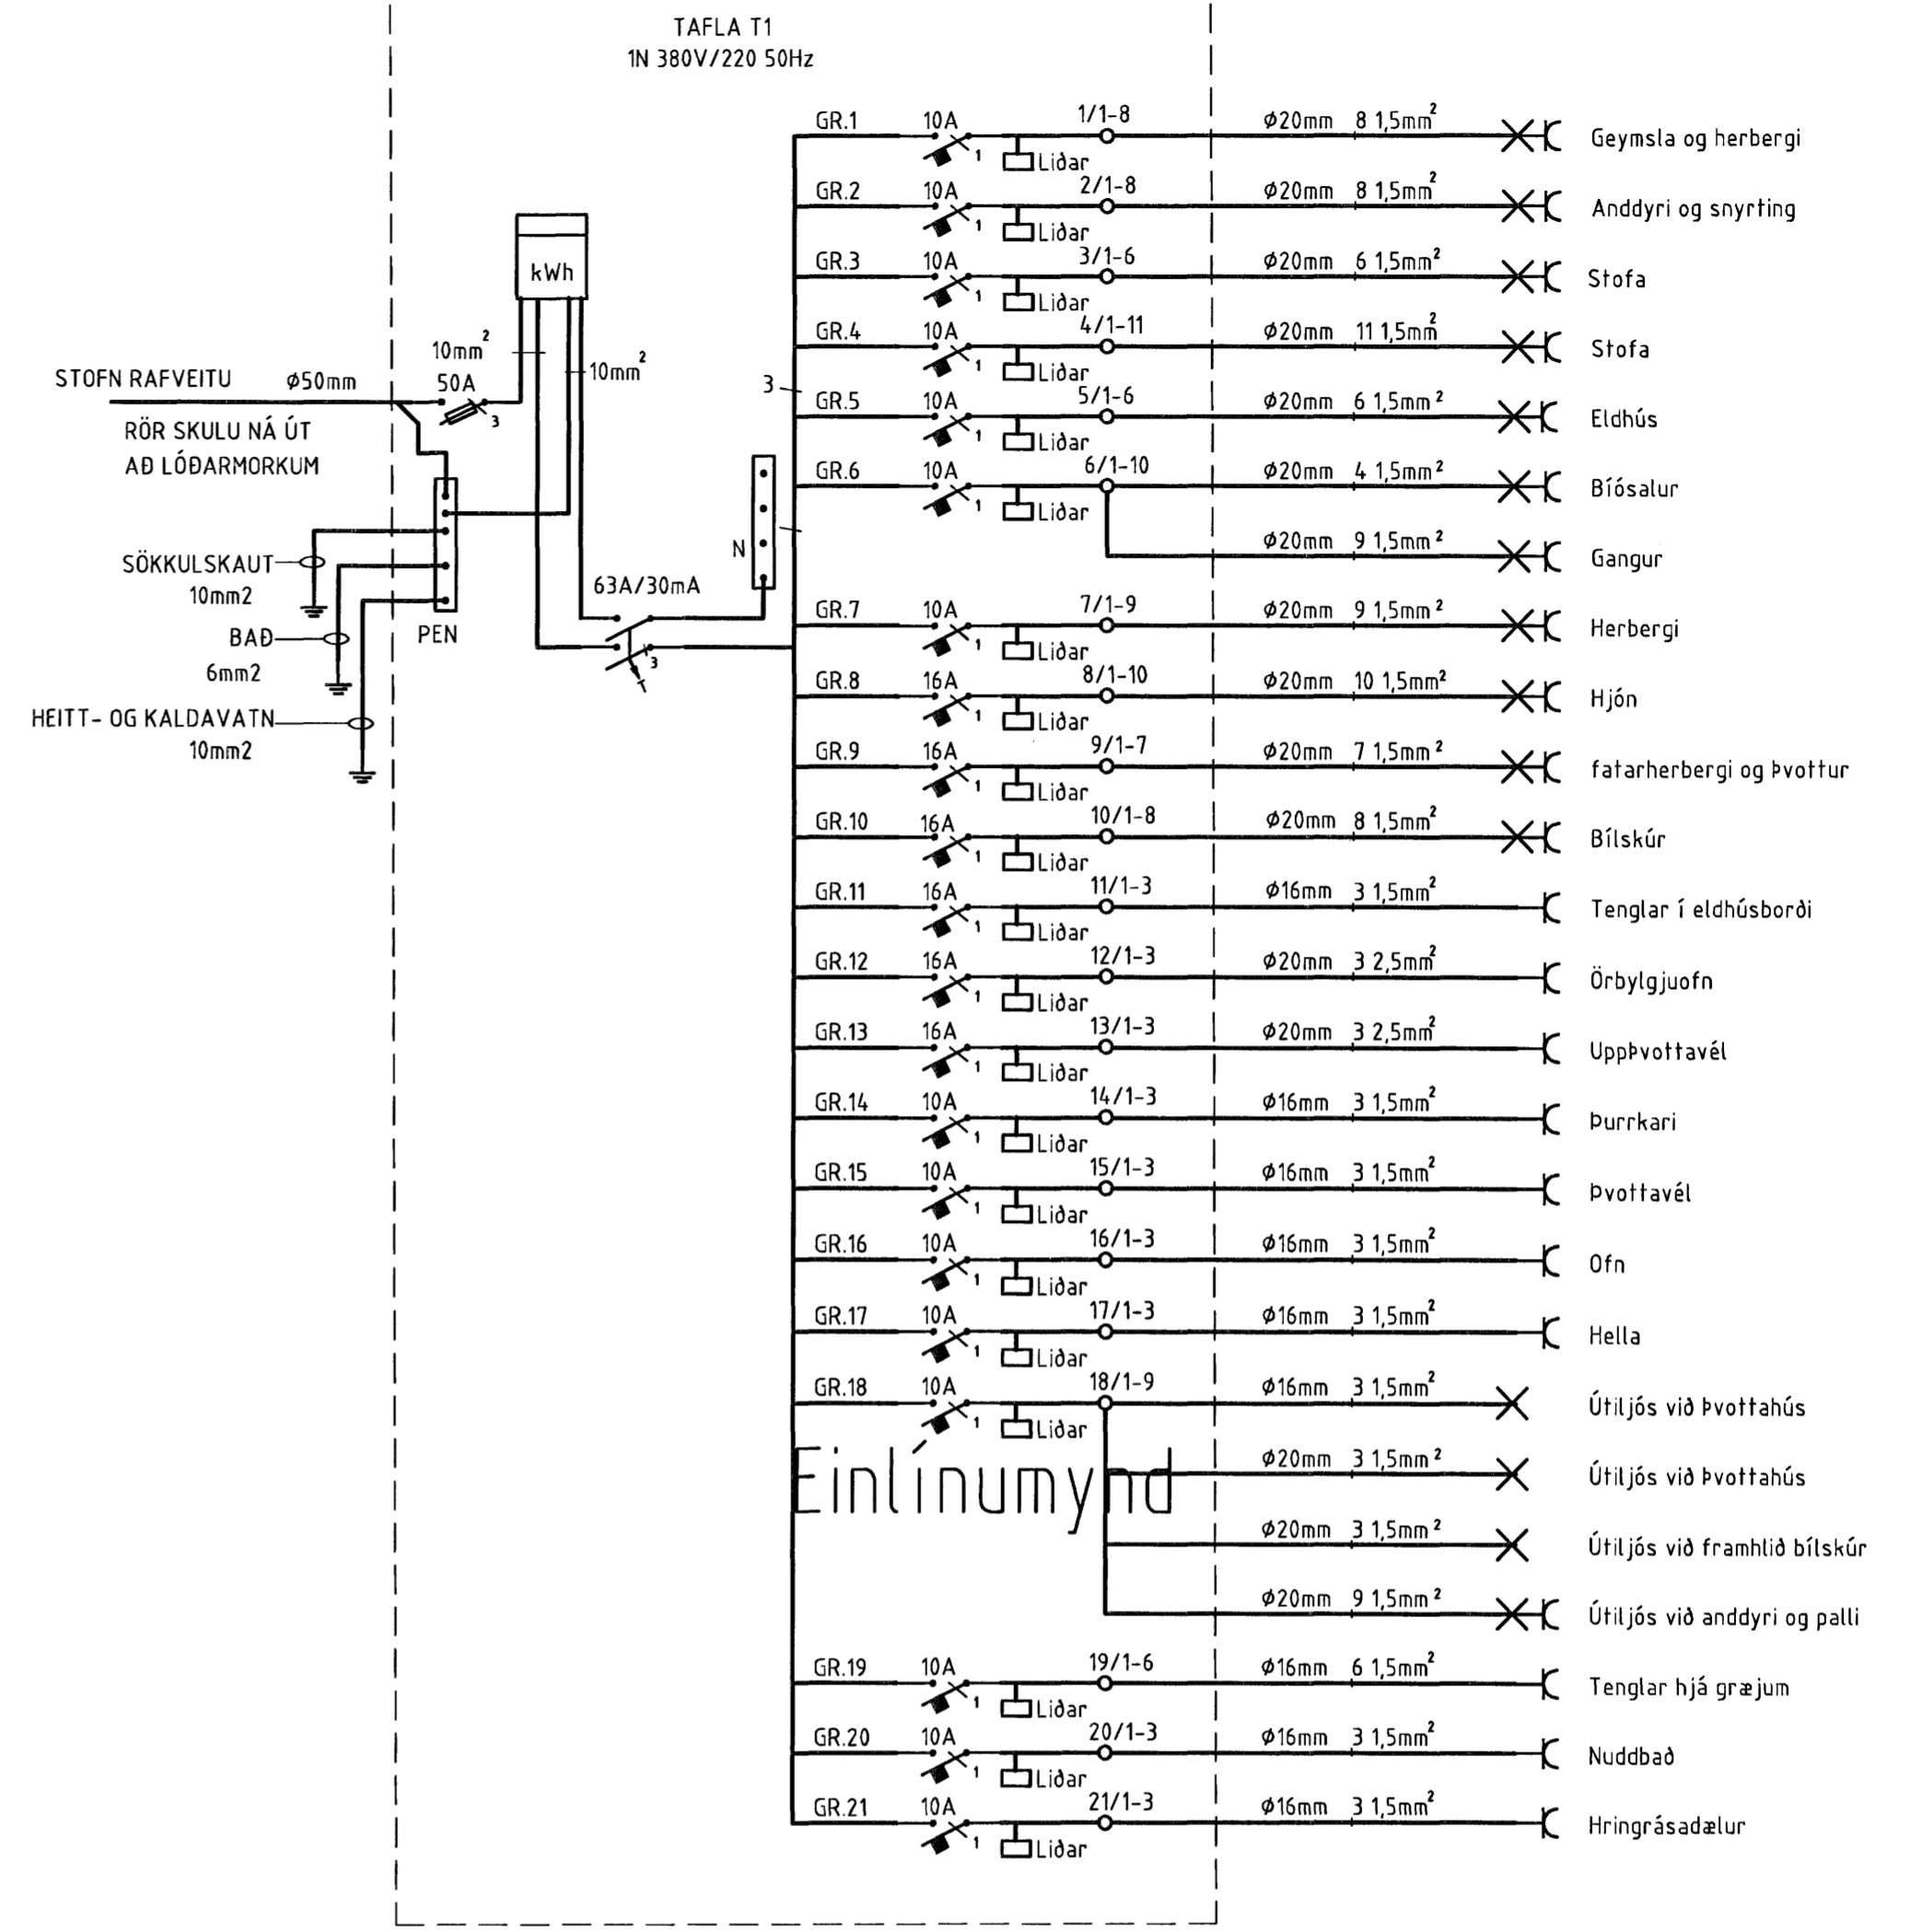

afstöðumynd

Snid

Einlinumynd

SETJA SKAL SÖKKUSKAUT Í GRUNN SJÁ NÁNARI ÚFÆRSLU Í TÆKNILEGR TENGISKILMÁLAR TEIKNING D 11.1996 M1

SAMTENGING STEYPUTEINA SETJA SKAL TÖV VÍRLÁSA Á HVER SAMKEYTI

SNID AF STEYPUTEINUM Í SÖKKLUM ENGINN MÆLIKVARÐI