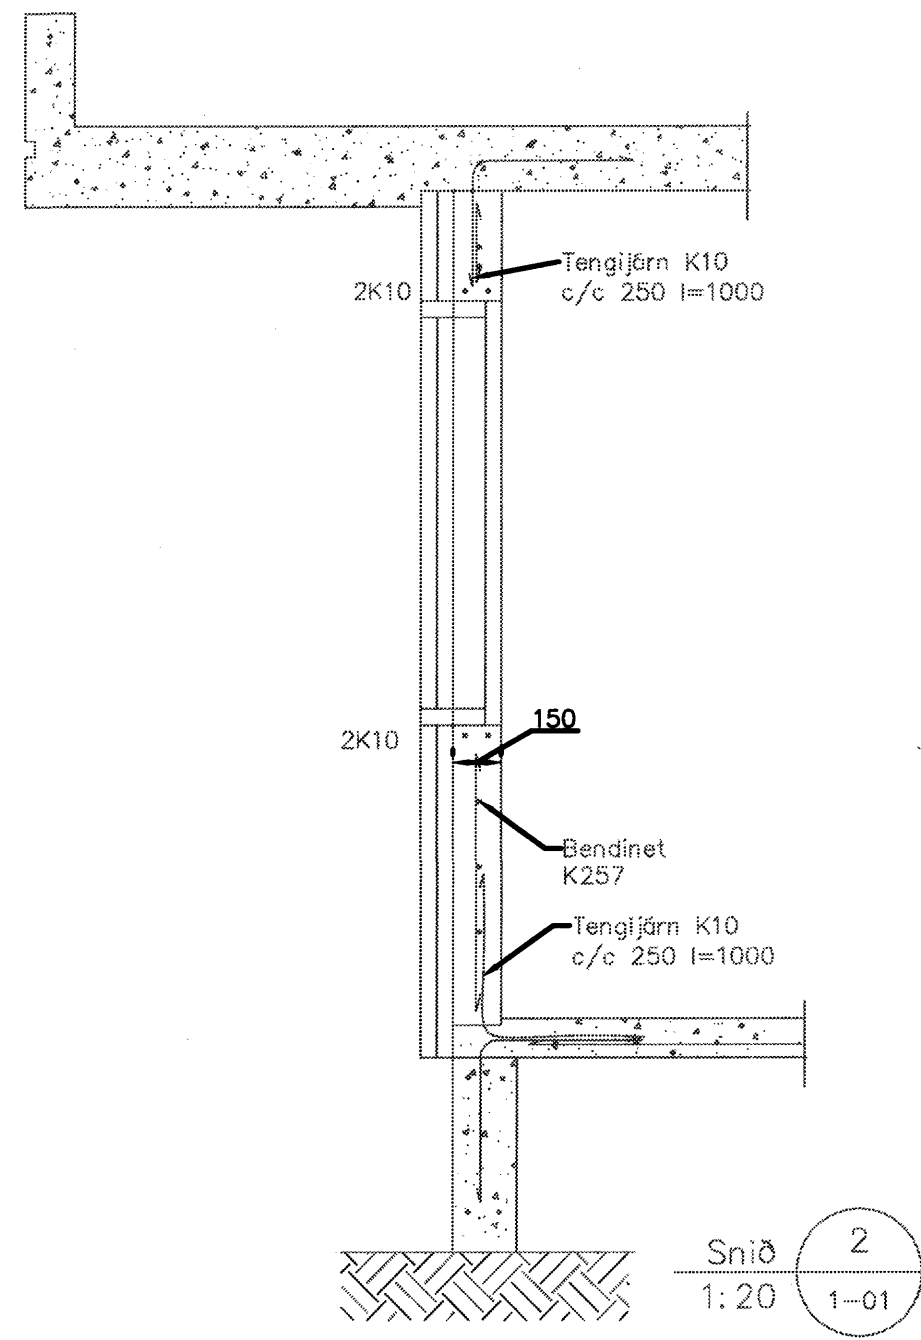

ÚV101

Snið 1:20
1-02

ÚV102

ÚV103

Snið 1:20
1-01

ÚV104

Verkhelli		
Flettuvellir 7		
Verkhuli/Verkhúmer		
Einingar		
Blað nr. 1/7	Dags. 10 des 2005	Kvarði
Yfirferð	Samb.	Breyting
Miðvangi 125 220 Hafnarfirði kt. 700402-5090 Sími 565 1846, fax 565 0940 gsm 898 0971 http://www.munus.is, e-mál munus@munus.is munus Hönnuður Sigurjón Harðarson, kt. 060361-279		