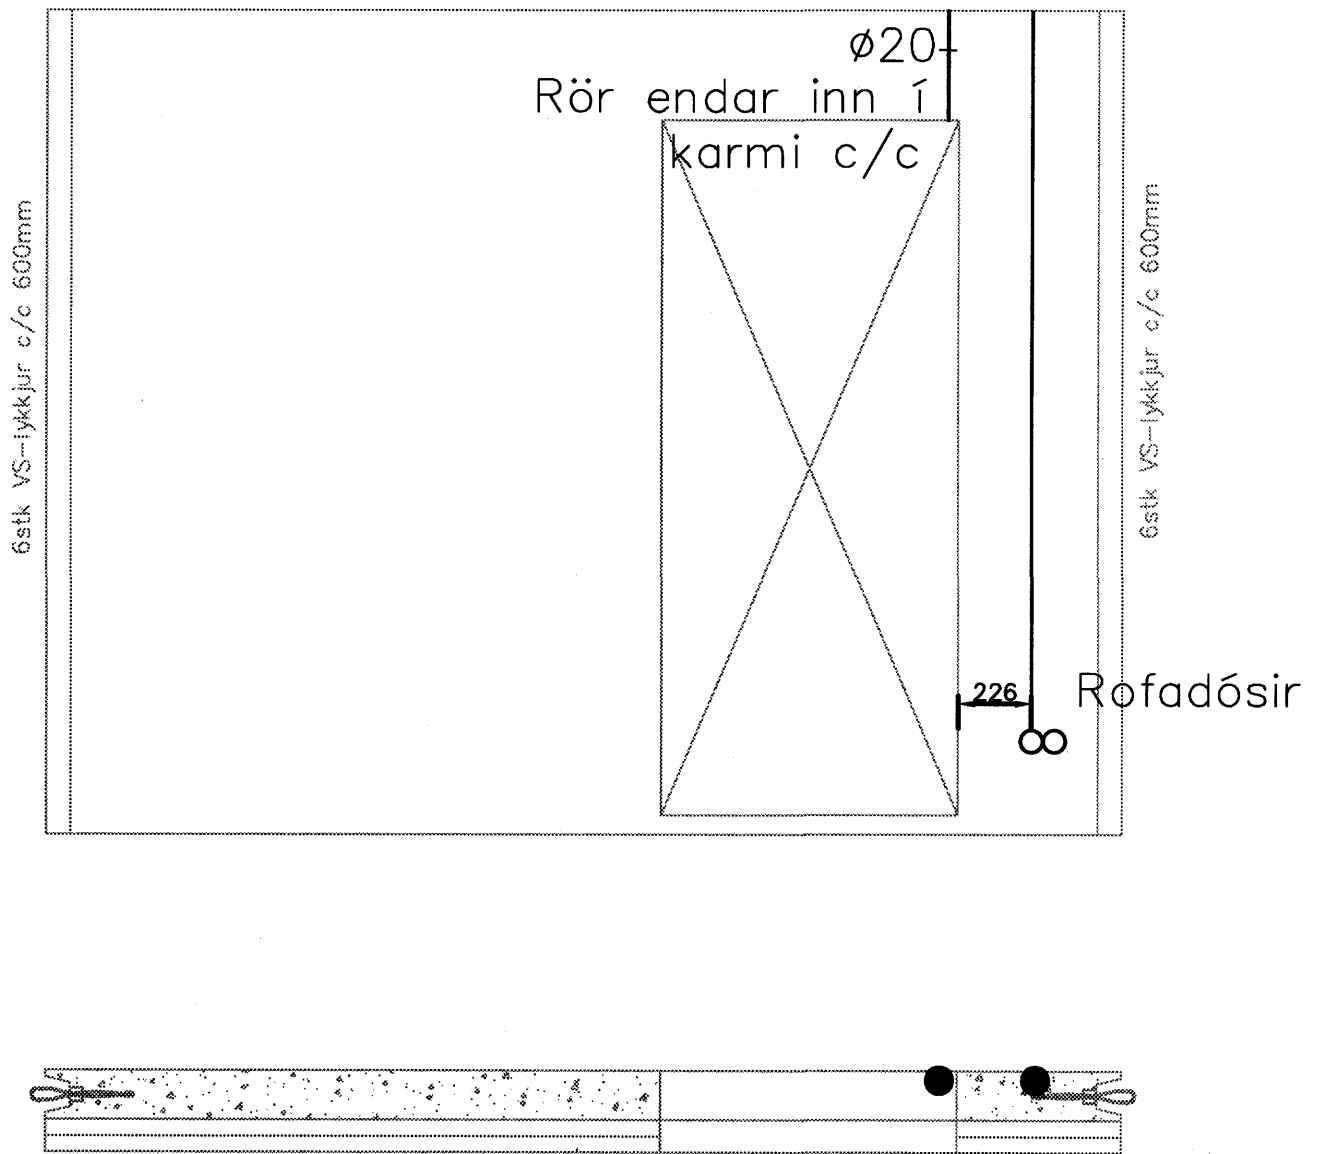

ÚV101

Snið 1:20
1-02

ÚV102

ÚV103

Snið 1:20
1-01

ÚV104

Verkhelli		
Flettuvellir 7		
Verkhuli/Verkhúmer		
Einingar		
Blað nr. 1/7	Dags. 10 des 2005	Kvarði
Yfirferð	Samb.	Breyting
Miðvangi 125 220 Hafnarfirði kt. 700402-5090 Sími 565 1846, fax 565 0940 gsm 898 0971 http://www.munus.is, e-mál munus@munus.is munus Hönnuður Sigurjón Harðarson, kt. 060361-279		