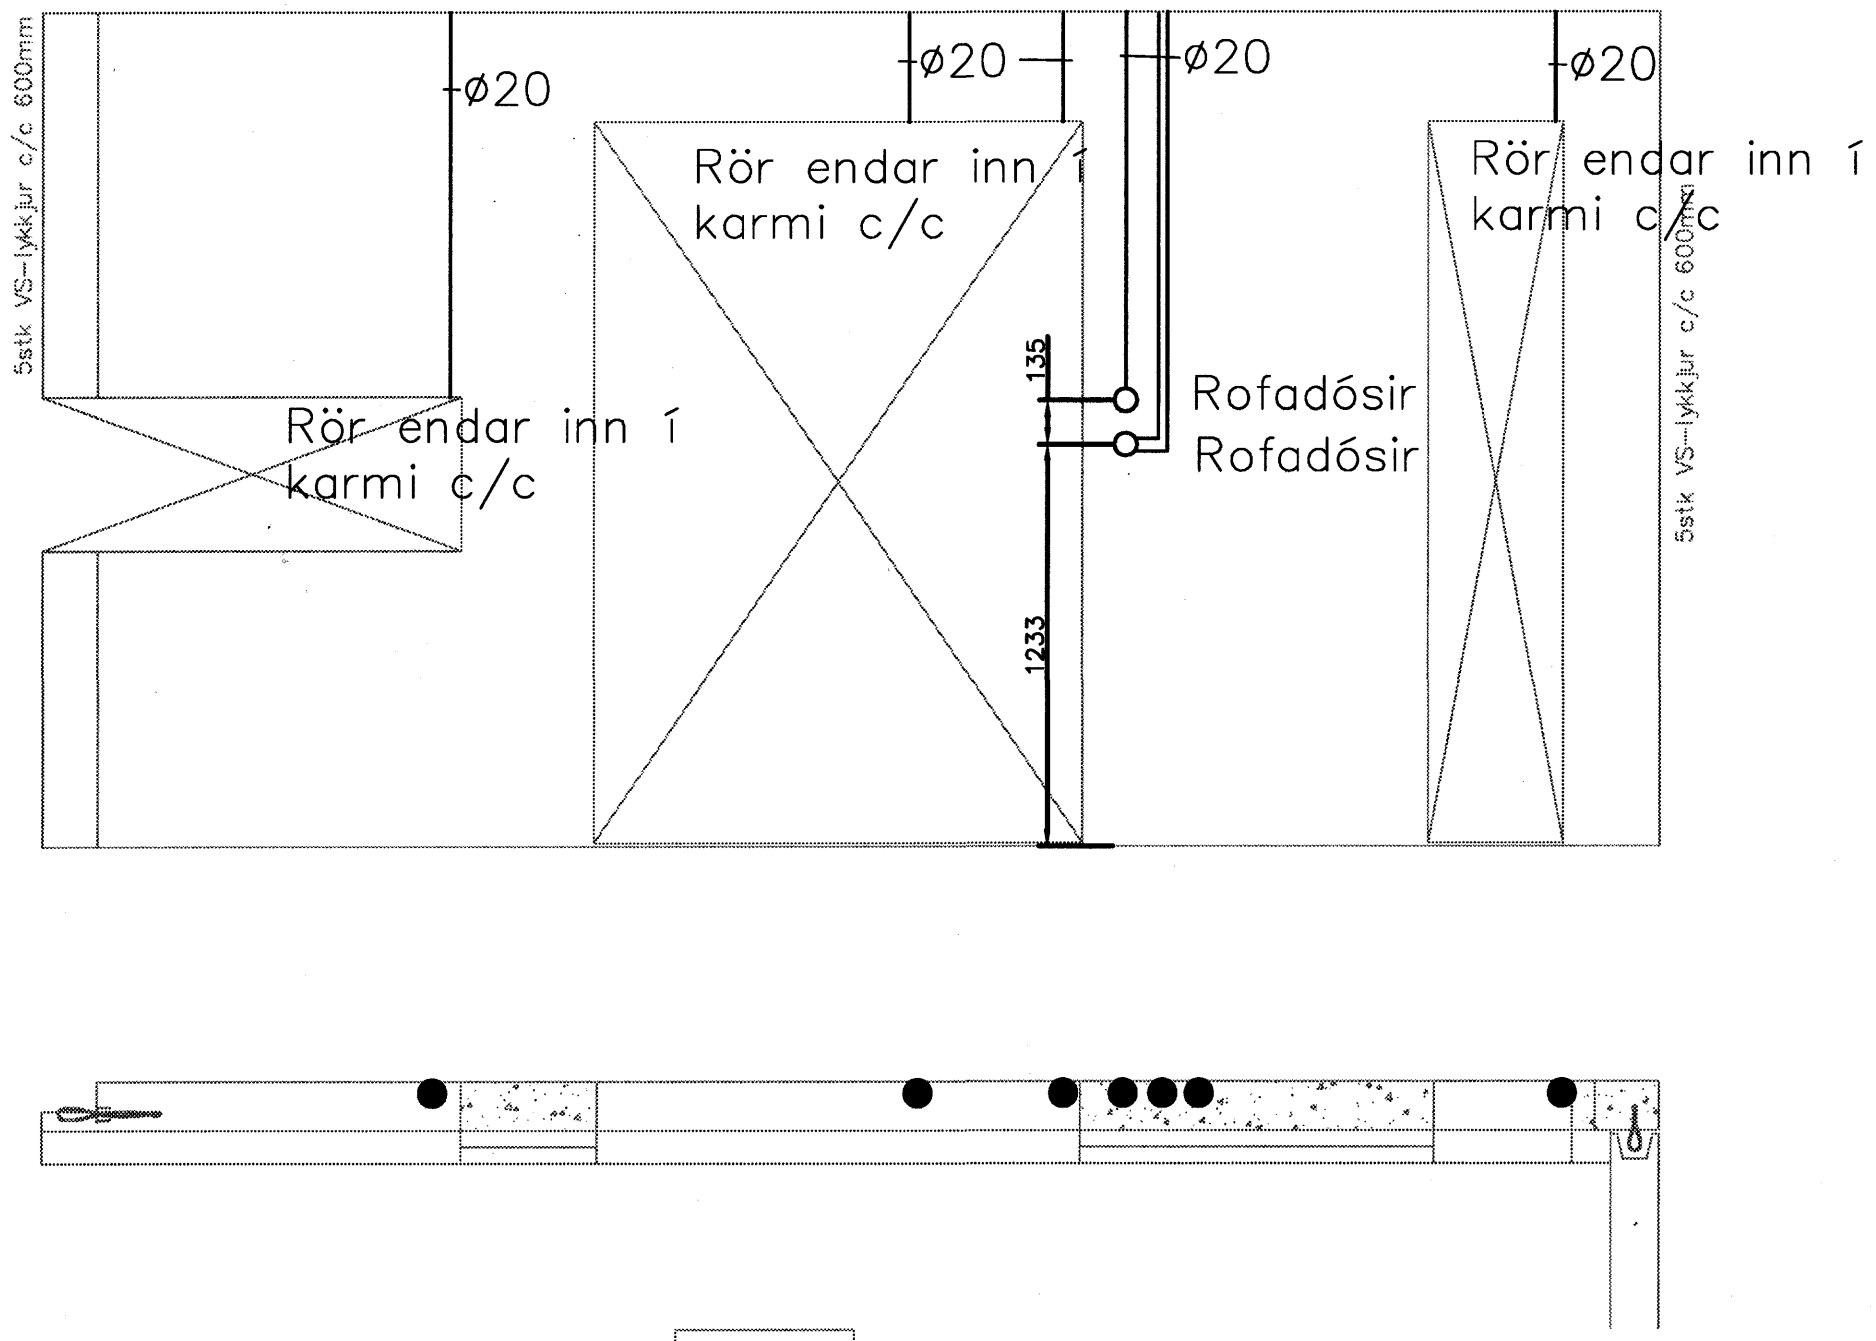

ÚV101

Snið 1:20
1-02

ÚV102

ÚV103

Snið 1:20
1-01

ÚV104

Verkhelli		
Flettuvellir 7		
Verkhuli/Verkhúmer		
Einingar		
Blað nr. 1/7	Dags. 10 des 2005	Kvarði
Yfirferð	Samb.	Breyting
Miðvangi 125 220 Hafnarfirði kt. 700402-5090 Sími 565 1846, fax 565 0940 gsm 898 0971 http://www.munus.is, e-mál munus@munus.is munus Hönnuður Sigurjón Harðarson, kt. 060361-279		