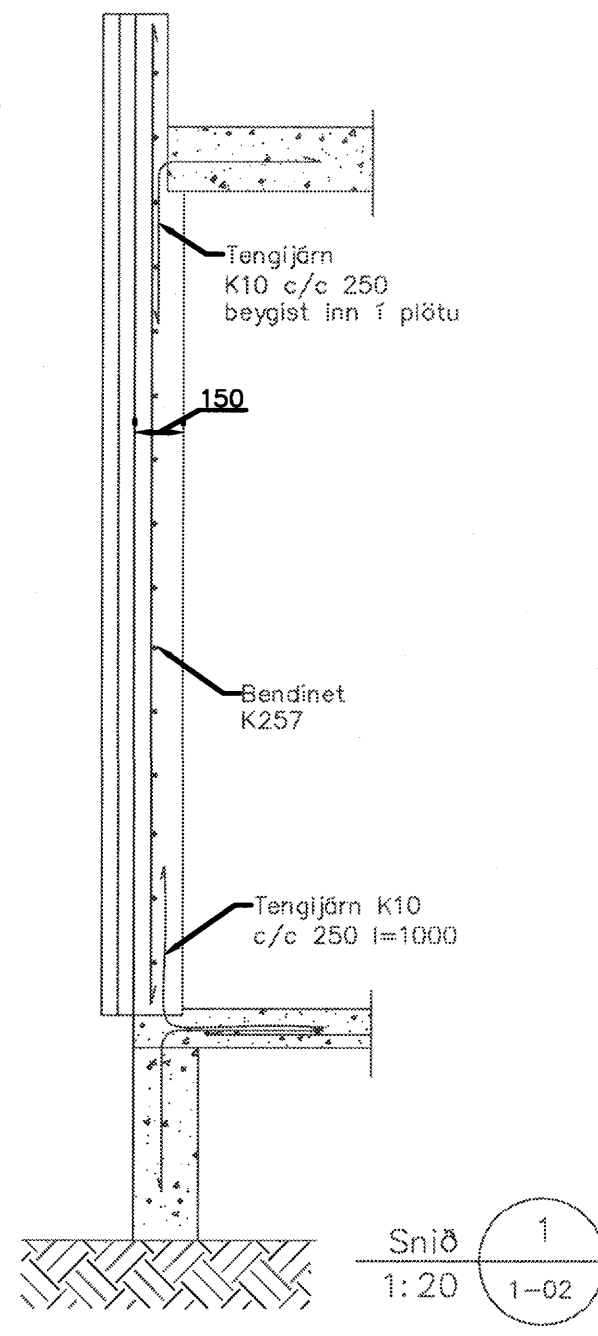

ÚV101

Snið 1:20
1-02

ÚV102

ÚV103

Snið 1:20
1-01

ÚV104

Verkhelli		
Flettuvellir 7		
Verkhuli/Verkhúmer		
Einingar		
Blað nr. 1/7	Dags. 10 des 2005	Kvarði
Yfirferð	Samb.	Breyting
Miðvangi 125 220 Hafnarfirði kt. 700402-5090 Sími 565 1846, fax 565 0940 gsm 898 0971 http://www.munus.is, e-mál munus@munus.is munus Hönnuður Sigurjón Harðarson, kt. 060361-279		