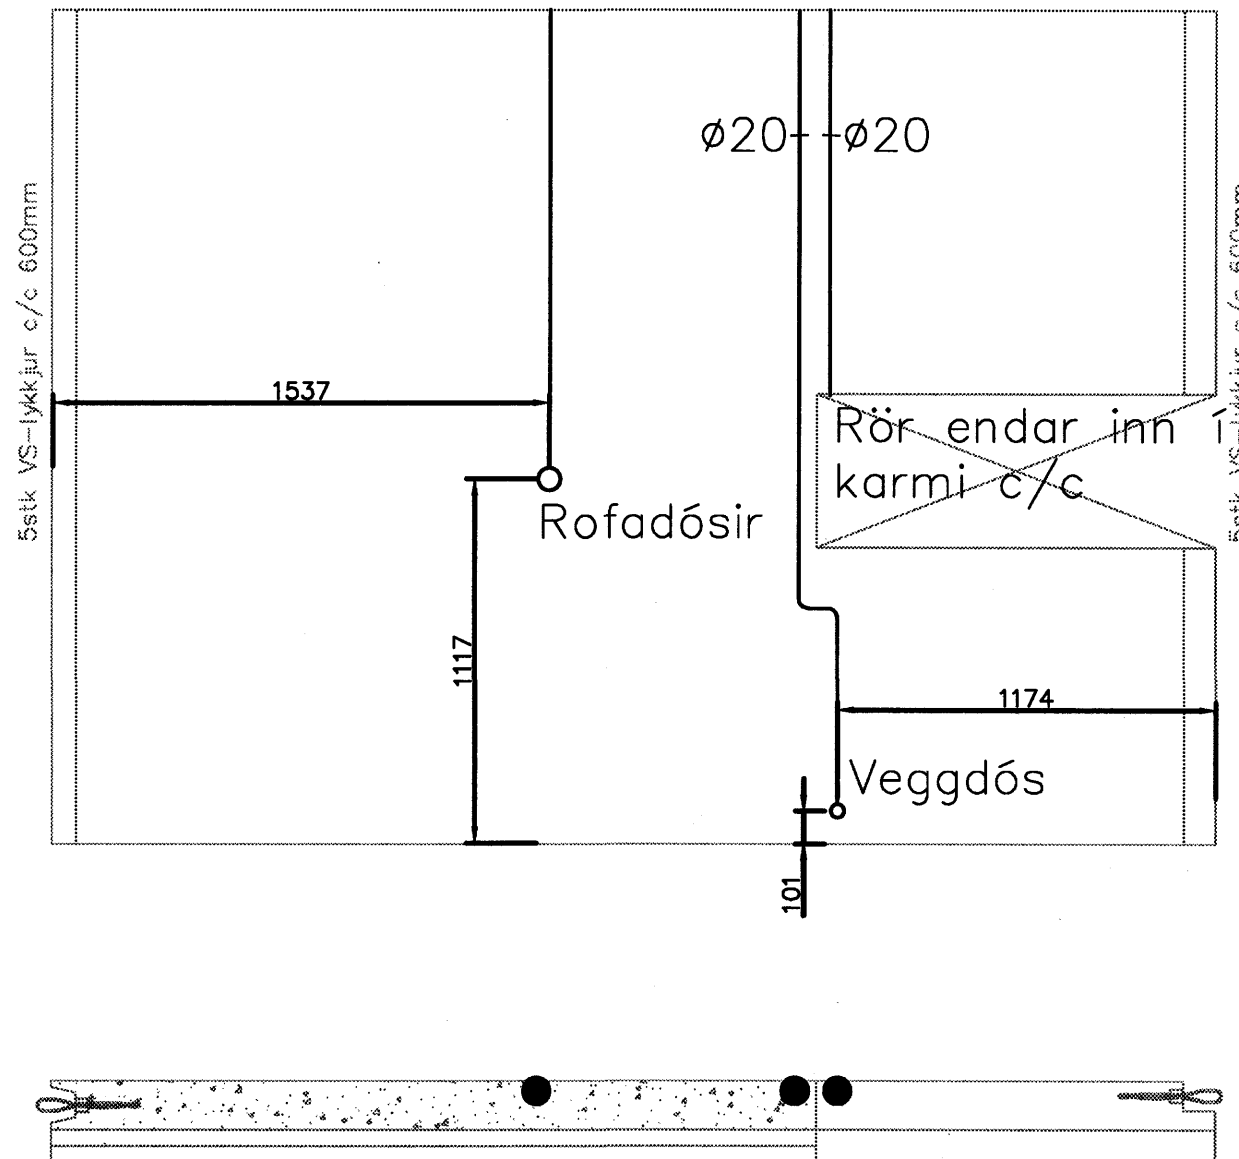

ÚV101

Snið 1:20
1-02

ÚV102

ÚV103

Snið 1:20
1-01

ÚV104

Verkhelli		
Flettuvellir 7		
Verkhuli/Verkhúmer		
Einingar		
Blað nr. 1/7	Dags. 10 des 2005	Kvarði
Yfirferð	Samb.	Breyting
Miðvangi 125 220 Hafnarfirði kt. 700402-5090 Sími 565 1846, fax 565 0940 gsm 898 0971 http://www.munus.is, e-mál munus@munus.is munus Hönnuður Sigurjón Harðarson, kt. 060361-279		