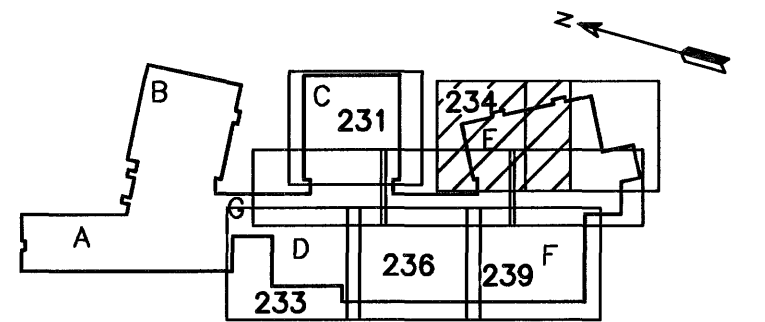

GRUNNMYND
MKV. 1

ÓTGÁFUERILL			
NÚMÉR:	DAGS:	SKÝRINGAR:	HAUNAD:
B1	10.10.2006	BYGGINGARTEIKNING	PB
DAGS. UNDRSKRIFTAR:		NAFN OG KT. SAMRÆMINGARHÖNNUÐAR:	
UNDRSKRIFT SAMRÆMINGARHÖNNUÐAR:			

LYKILMYND

Samþykkt þann
10. AUG. 2007
Byggingulltrúinn í Hafnarfirði
F.h. Sigurbjartur Halldórsson