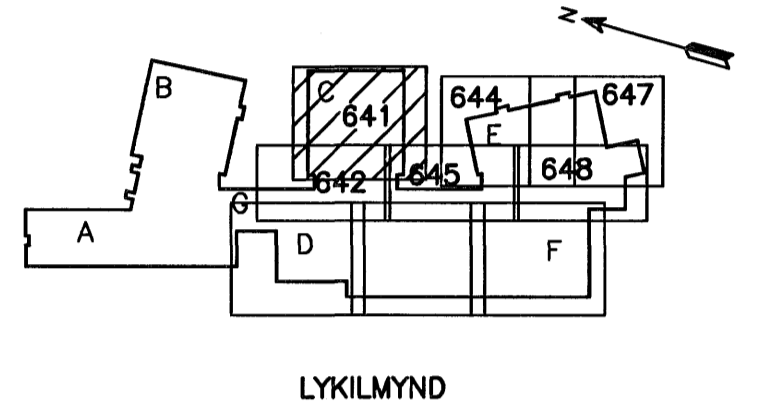

GRUNNMYND
MKV. 1

Samþykkt þann 1
10 AUG. 2007
Byggingulfrúnn í Hafnarfirði
F.h.Sigurbjartur Halldórsson

ÓTGÁFUFRILL			
NÖMUR:	DAGS:	SKRIFINGAR:	HANNAÐ:
B1	10.10.2006	BYGGINGARTEIKNING	PB

DAGS. UNDRISKRIFAR: NAFN OG KT. SAMRÆMINGARHÖNNUNAR:
UNDRISKRIF SAMRÆMINGARHÖNNUNAR: *[Signature]*