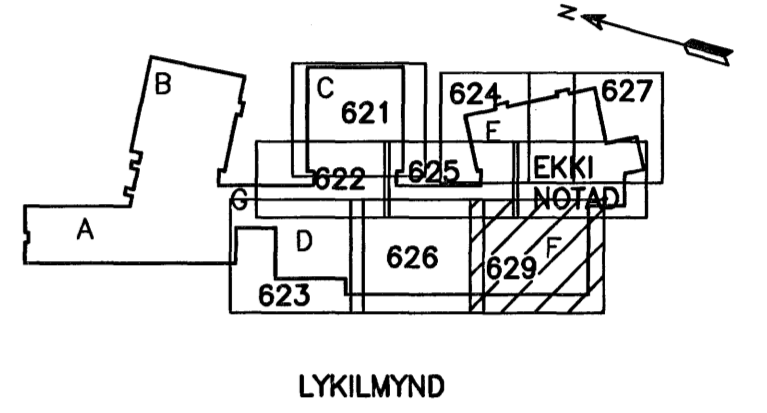

GRUNNMYND
MKV. 1

Samþykkt þann
10. AUG. 2007
Byggingulltröim í Hafnarfirði
F.h. Sigurbjartur Halldórsson

ÓTGÁFUFRILL			
NÚMÉR:	DAGS:	SKRIFINGAR:	HAUNAD:
B1	10.10.2006	BYGGINGARTEIKNING	PB

DAGS, UNDRISKRIFAR: NAFN OG KT. SAMRÆMINGARHÖNNUDAR:
UNDRISKRIFT SAMRÆMINGARHÖNNUDAR: *[Signature]*

HEITI TEIKNINGAR:
VATNSÓÐAKERFI:
1. HÆÐ, GRUNNMYND

MÆLT:	TEIKNAD:	GEYMSLUNÚMÉR:	VR:
	LS		3.151.218
HAUNAD:	VEFFANG:	MKV:	NR. TEIKNINGAR:
PB		1:50	
DAGS, UNDRISKRIFAR:	NAFN OG KT. HÖNNUDAR:		P2-629
10. Jan. 2007	HÖNNUN hf	430572-0169	
UNDRISKRIFT HÖNNUDAR:			ÓTGÁFA:
<i>[Signature]</i>			B1