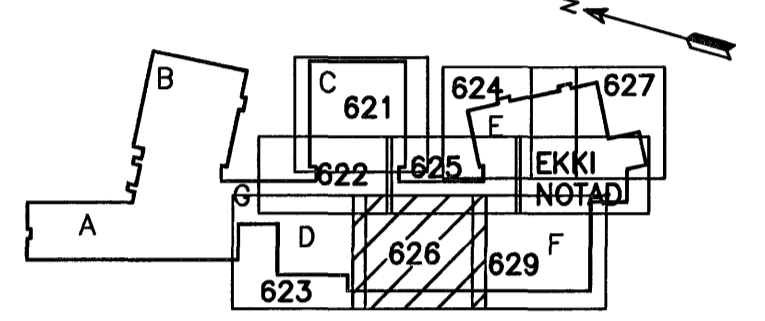

GRUNNMYND
MKV. 1

Sampykkt þann
10 AUG. 2007
Byggingulltrúinn í Hafnarfirði
F.h. Sigurbjartur Halldórsson

ÓTGÁFUERILL			
NÚMÉR:	DAGS:	SKYRINGAR:	HAUNNR:
B1	10.10.2006	BYGGINGARTEIKNING	PB

DAGS. UNDRSKRIFTAR: NAFN OG KT. SAMRÆMINGARHÖNNUNAR:
UNDRSKRIFT SAMRÆMINGARHÖNNUNAR: *[Signature]*