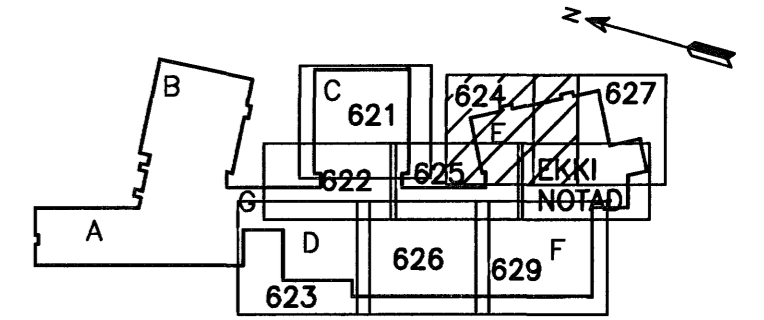

LYKILMYND

ALMENNAR SKÝRINGAR SJÁ TEIKN. P2-601

MKV. 1

0 1000 2000 3000 4000 5000

1:50 (1 A1) mm

HÖNNUN

GRENSÁSVEGI 1 108 REYKJAVÍK Sími: 510 4000 Fax: 510 4001
VEFFANG: www.honnun.is NETFANG: honnun@honnun.is

HEITI VERKS:

HRAUNVALLASKÓLI 2. ÁF.
DREKAVELLIR 9, HAFNARFIRÐI

HEITI TEIKNINGAR:

VATNSÓÐAKERFI:
1. HÆÐ, GRUNNMYND

MELT:	TEIKNAR:	GREYSLUNÚMÉR:	VNR:
	LS		3.151.218
HANNAÐ:	STIRFARÐ:	MKV:	NR. TEIKNINGAR:
PB		1:50	
DAGS. UNDRISKRIFTAR:	NAFN OG KT. HÖNNUÐAR:		P2-624
10. Jan. 2007	HÖNNUN hf	430572-0169	
UNDRISKRIFT HÖNNUÐAR:			ÓTGAFA:
			B2