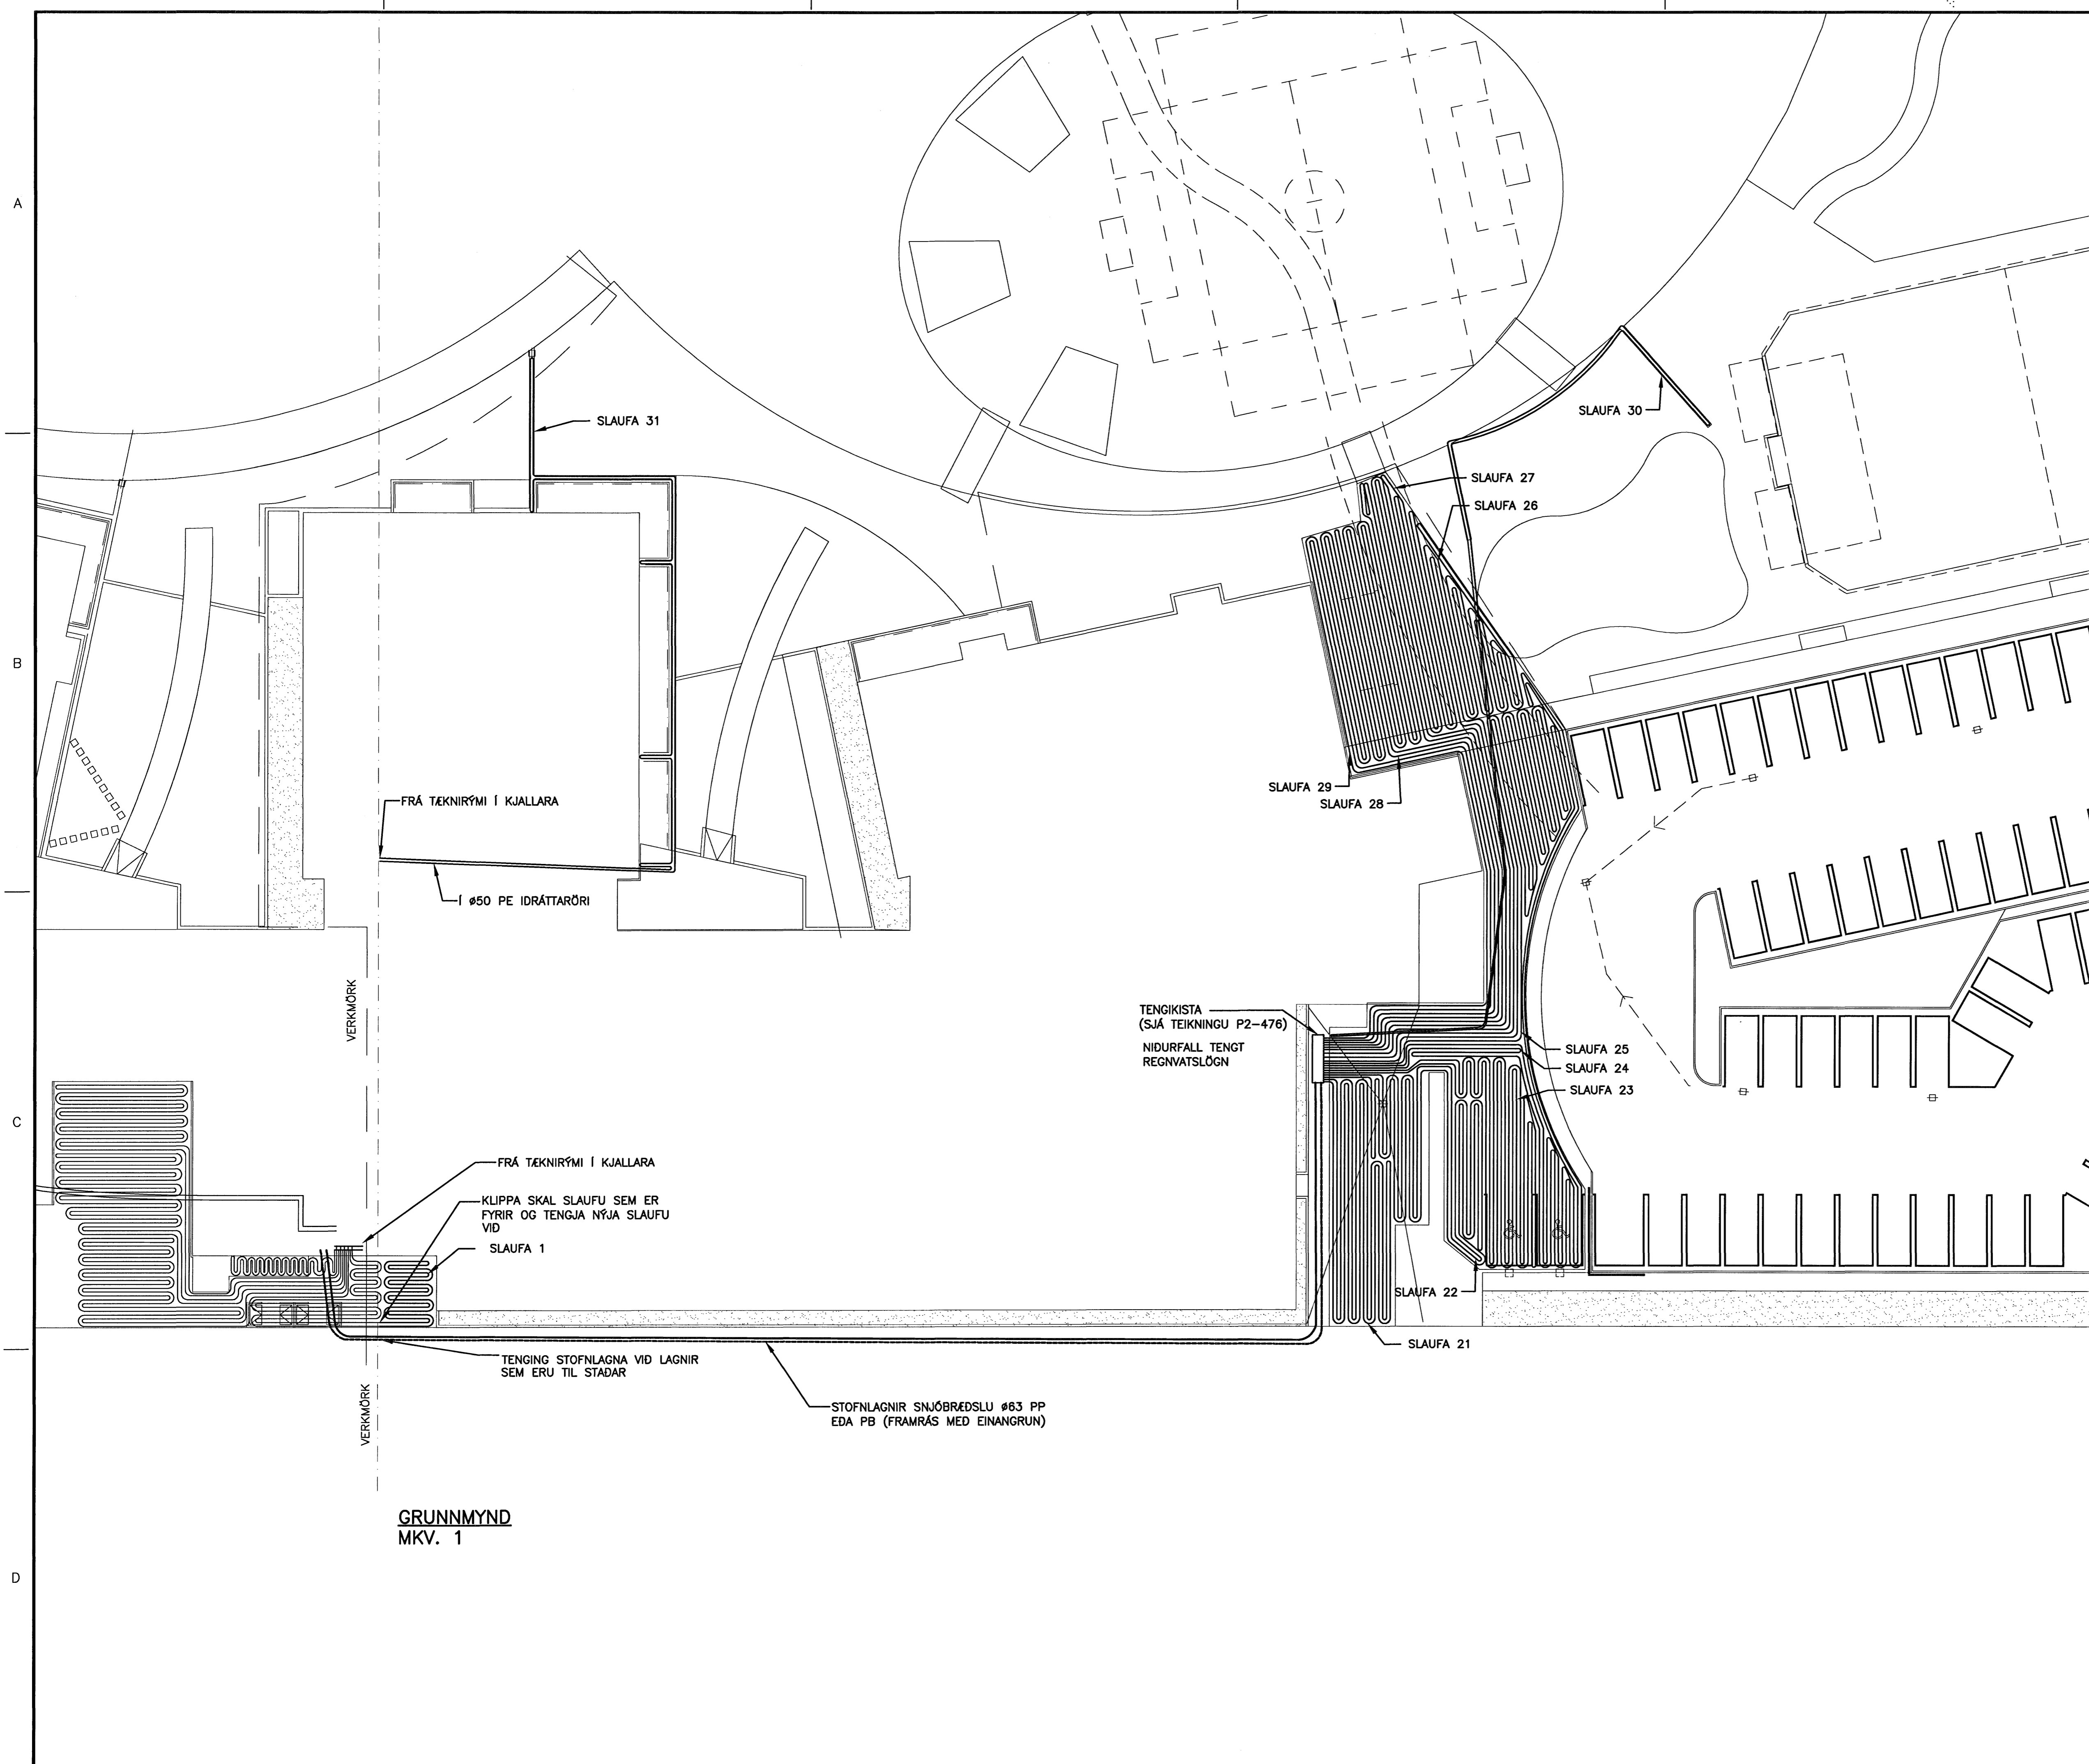

ÚTGÁFUFERILL

NÖMUR	DAGS	SKYRINGAR	HANNAÐ
B1	10.10.2006	BYGGINGARTEIKNING	PB

DAGS. UNDIRSKRIFTAR: NAFN OG KT. SAMRÆMINGARHÖNNUÐAR:
UNDIRSKRIFT SAMRÆMINGARHÖNNUÐAR:

Slaufa nr.	Lengd (m)
1 (viðbót)	58
21	224
22	227
23	216
24	213
25	221
26	224
27	234
28	231
29	226
30	141
31	140
Samtals	2355

ALMENNAR SKYRINGAR SJÁ TEIKNINGU P2-476.

ÖLL AÐNOT OG AFRITUN TEIKNINGAR, AÐ HLUTA EDA HEILD, ER HÁÐ SKRIFLEGU LEYFI HÖFUNDA.

HÖNNUN

GRENSÁSVEGI 1 108 REYKJAVÍK SÍMI: 510 4000 FAX: 510 4001
VEFFANG: www.honnun.is NETFANG: honnun@honnun.is

HEITI VERKS:
HRAUNVALLASKÓLI 2. ÁF.
DREKAVELLIR 9, HAFNARFIRÐI

HEITI TEIKNINGAR:
HITAKERFI:
SNJÓBRÆÐSLA, GRUNNMYND

MÆLI:	TEIKNAR:	GEYMSLUNUMER:	VNR:
HANNAÐ:	LS	MKV:	3.151.218
DAGS. UNDIRSKRIFTAR:	10. Jan. 2007	NR. TEIKNINGAR:	P2-471
UNDIRSKRIFT HÖNNUÐAR:		HÖNNUN hf	430572-0169
			ÓTGÁFA: B1

GRUNNMYND
MKV. 1