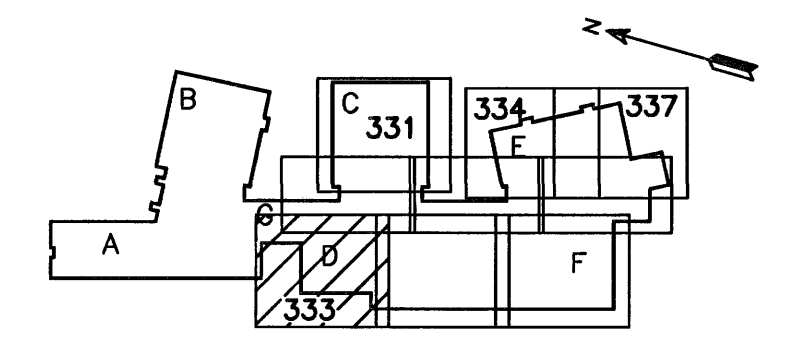

LYKILMYND

ALMENNAR SKÝRINGAR SJÁ TEIKN. P2-361