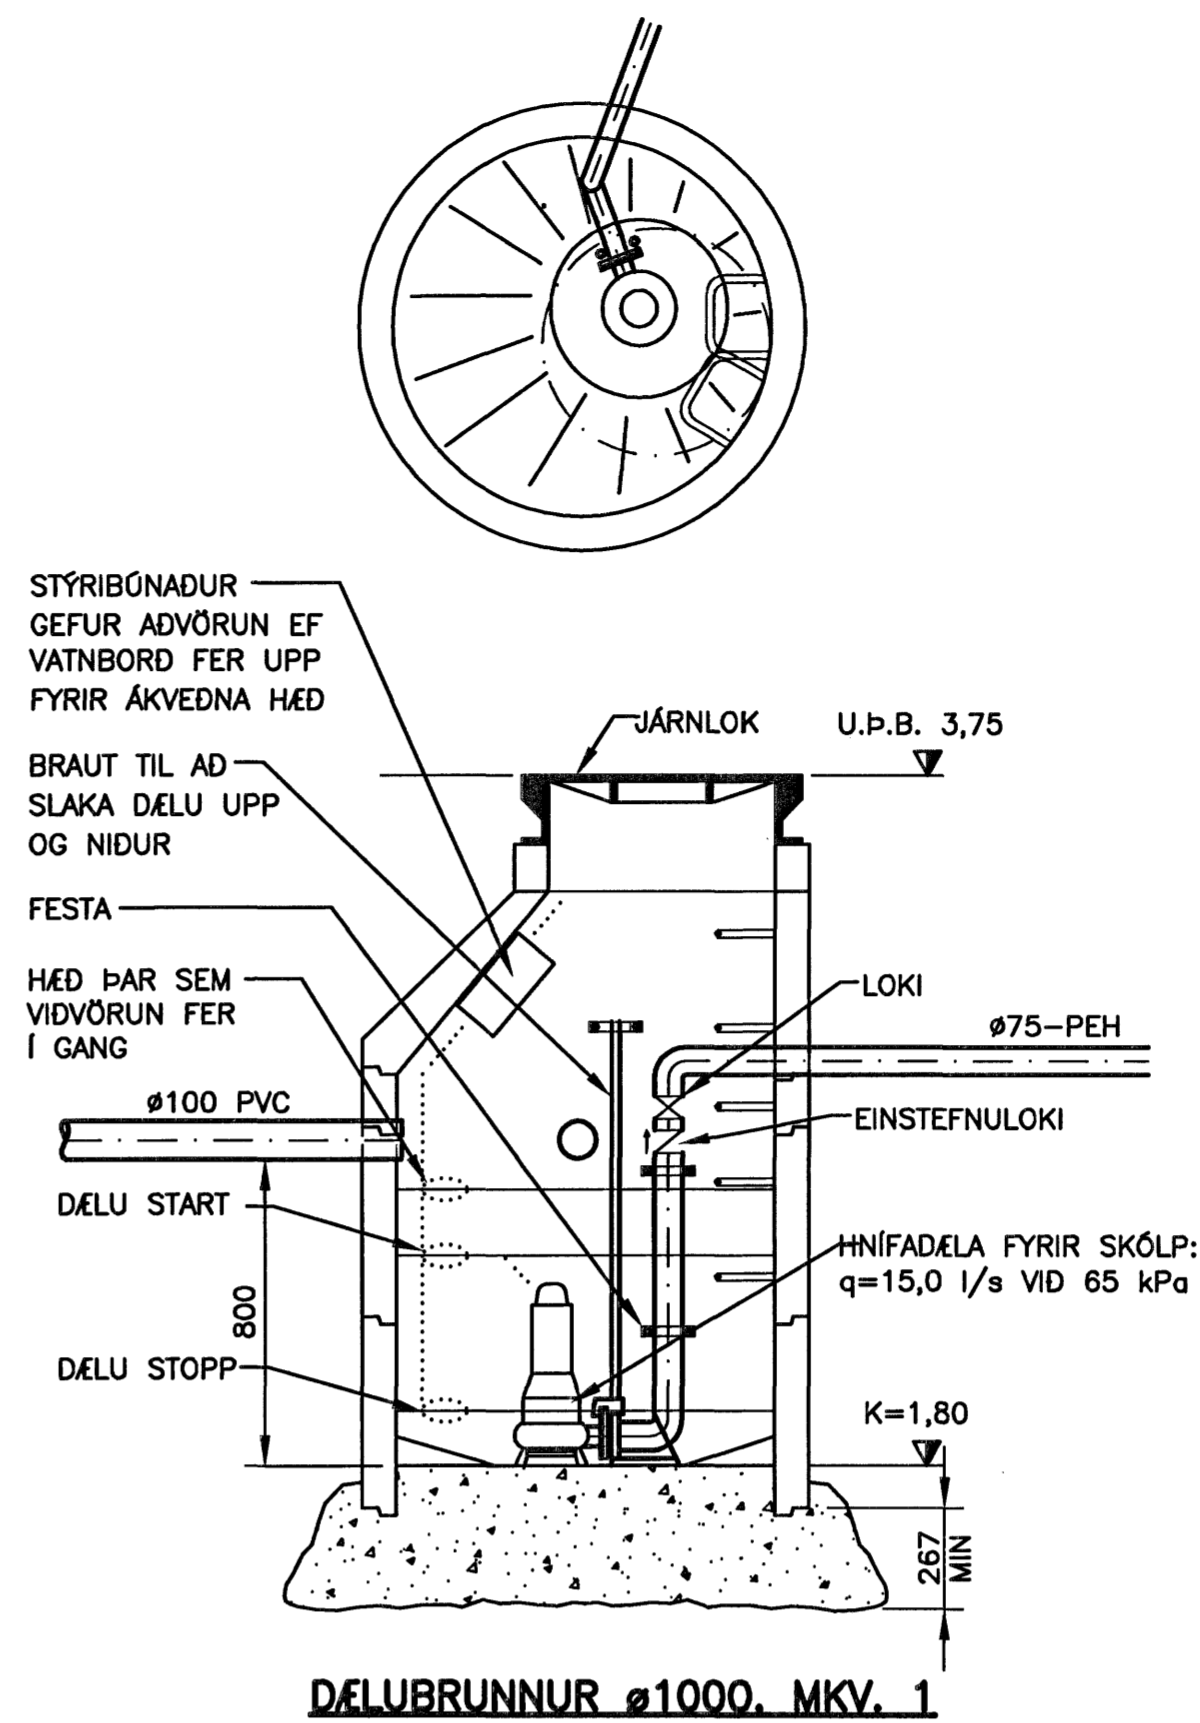

DELUBRUNNUR Ø1000. MKV. 1