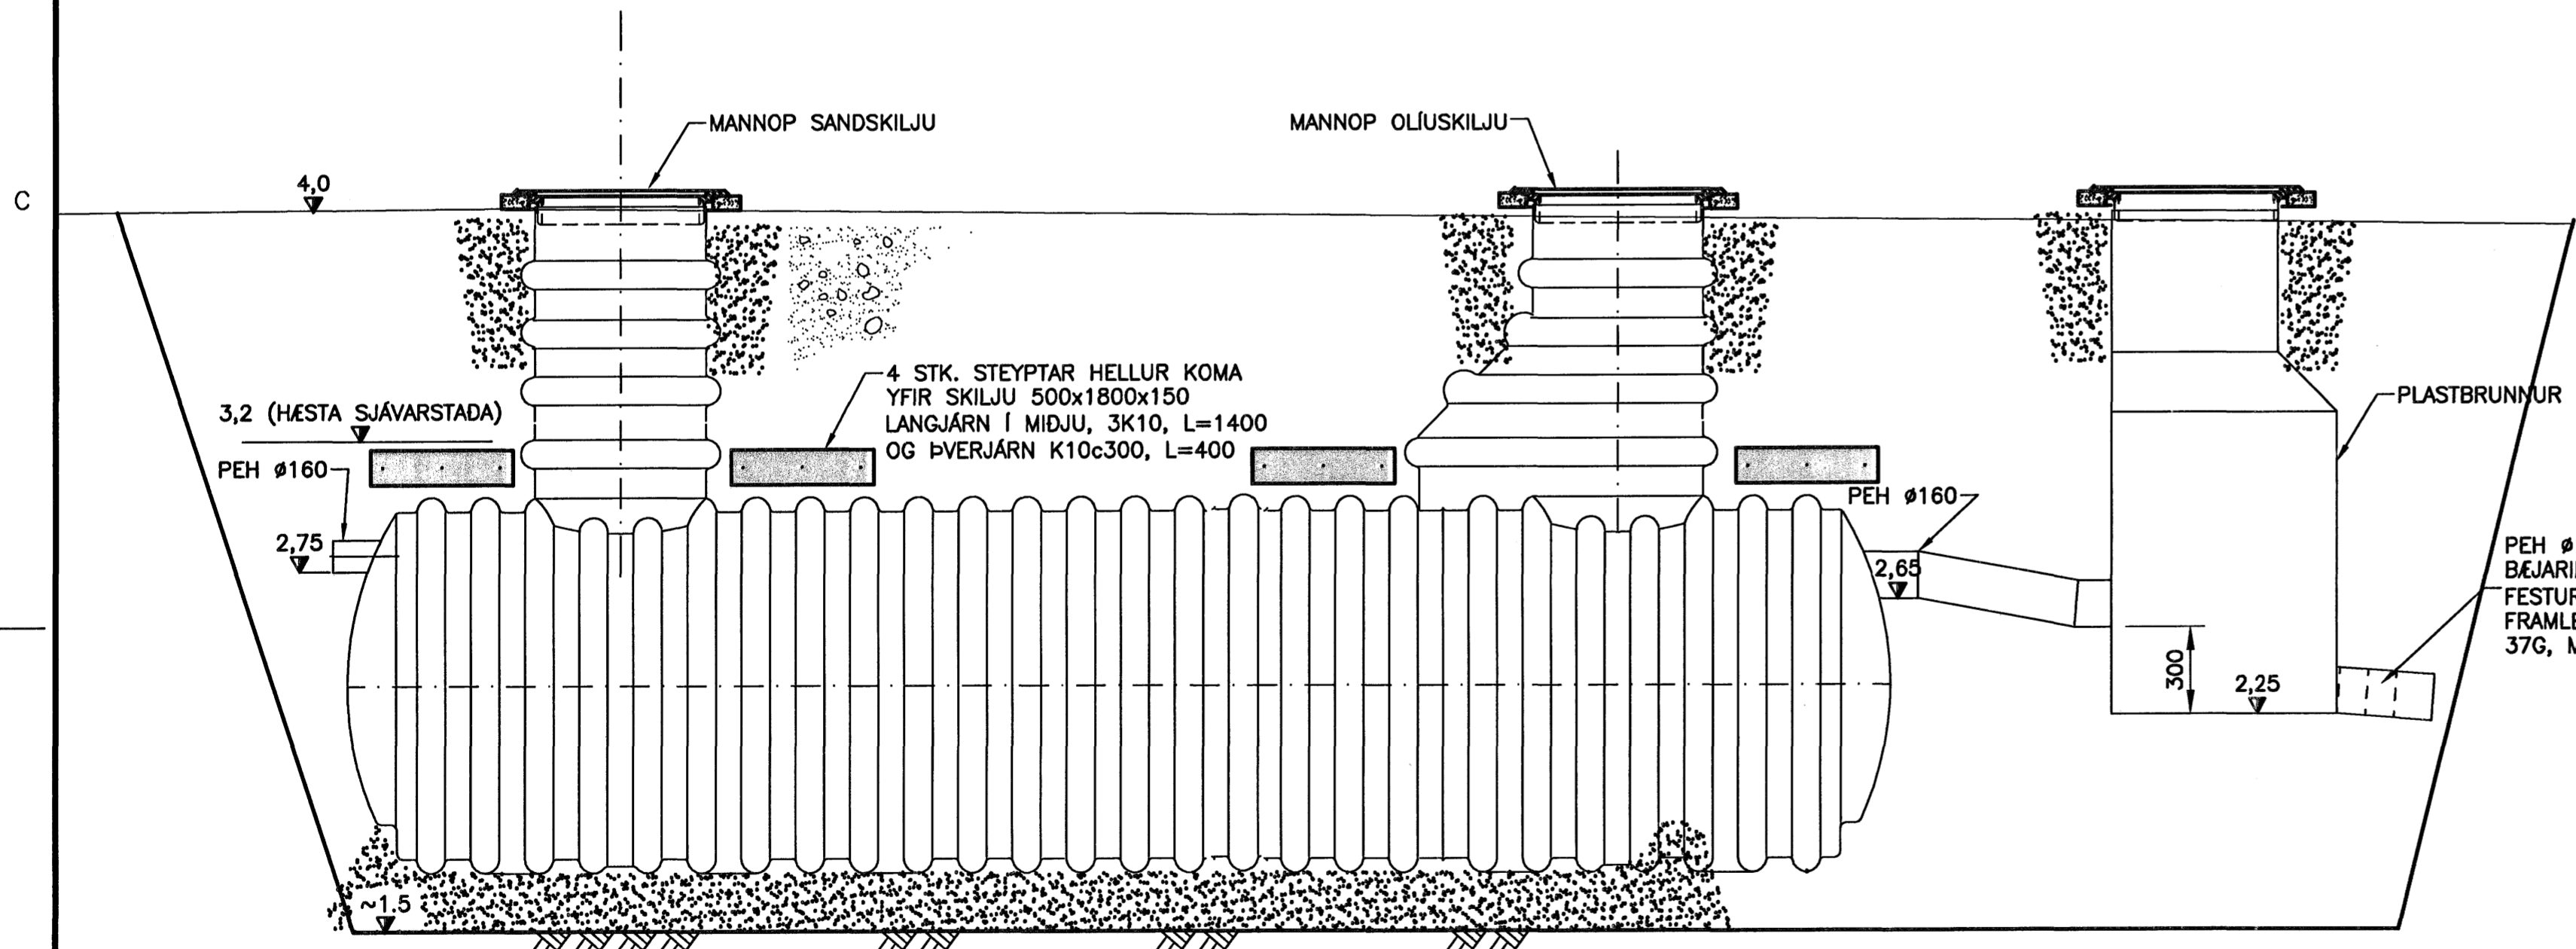

SAMBYGGD OLJU OG SANDSKILJA. MKV. 1
NS-FL.2 = 6
(T.D. SKILJA FRÁ BORGARPLASTI NR. 44311U)