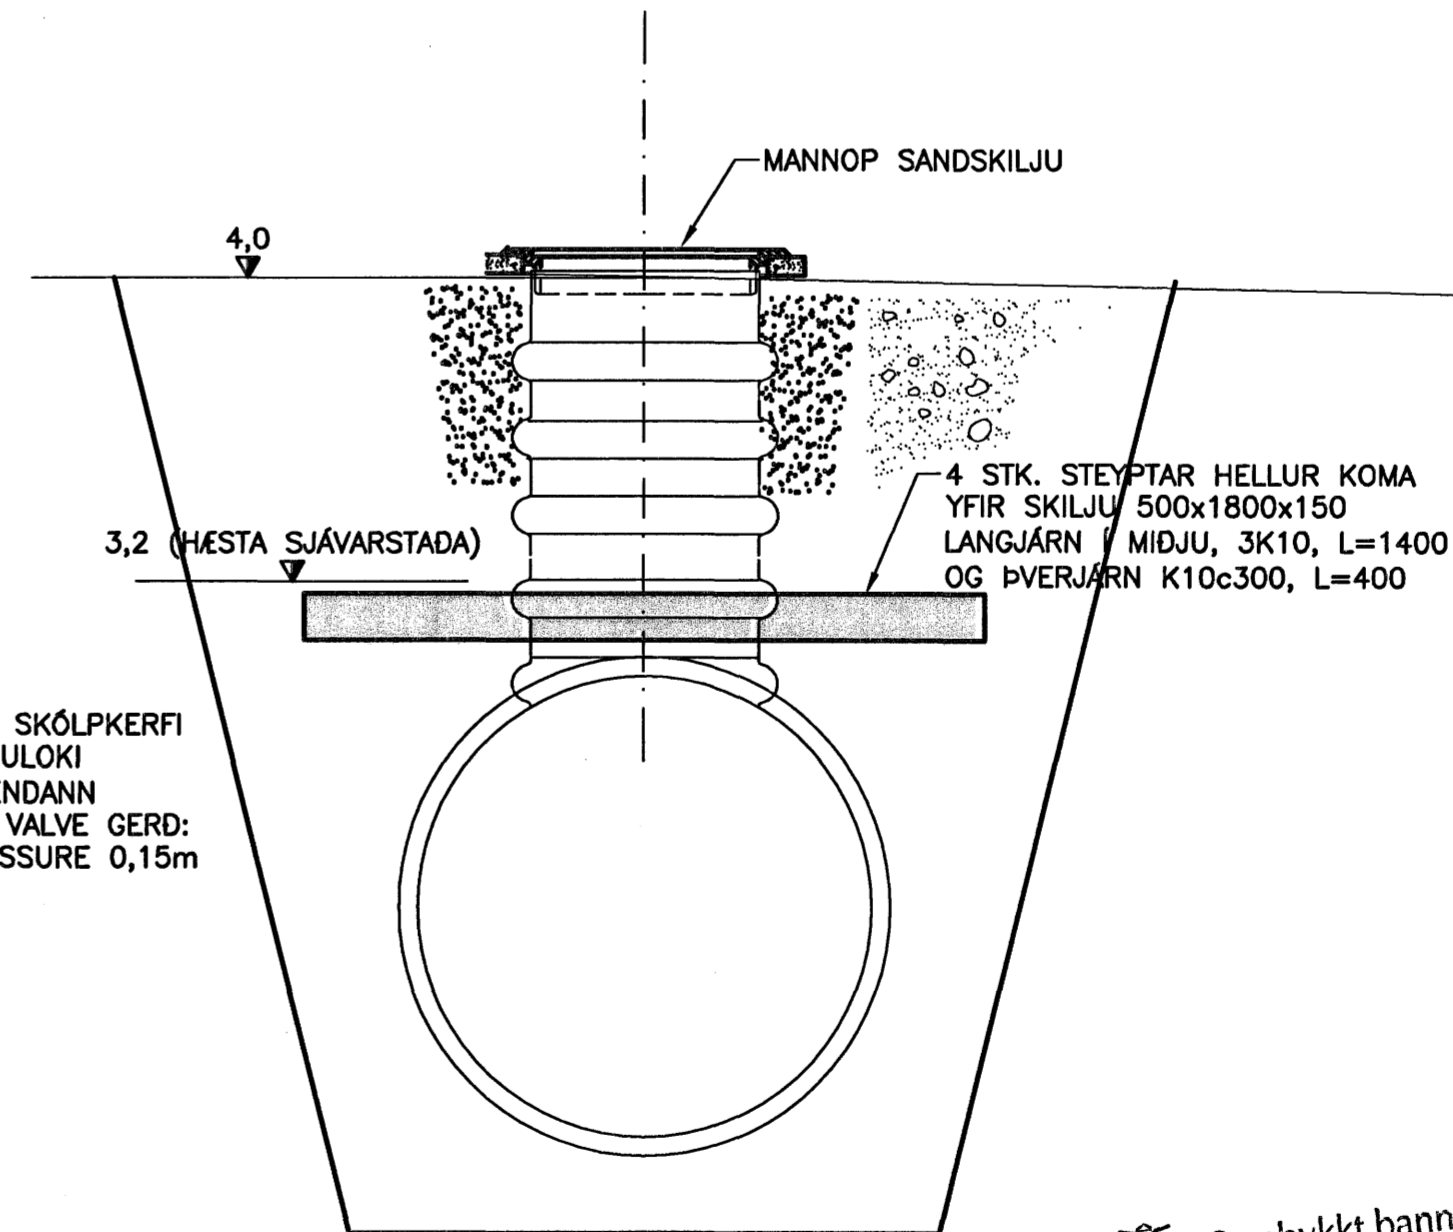

SNID Í OLJU OG SANDSKILJA
MKV. 1

ÓTGÁFUFRILL			
NUMER:	DAGS:	SKÝRINGAR:	HANNAÐ:
B1	25.08.2006	BYGGINGARTEIKNING	ER/GJ
B2	18.09.2006	OLJUSKILJA BREYTT	GJ
B3	24.10.2006	BRUNNUR OG EINSTEFNULOKI VID OLJUSKILJU	GJ

DAGS. UNDRISKRIFAR: 24.10.2006
UNDRISKRIF SAMRÆMINGARHÖNNUNAR: *[Signature]*

SKÝRINGAR:

SAND- OG OLJUSKILJA:

RÓMTAK ER REIKNAD SAMKVEMT LEIDBEININGUM UM OLJUSKILJUR FRÁ UMHRVERFISSTOFNUN, 2005.

NOTUD ER SKILJA AF GERD 1. RENNSLU, 10MÍN HÁMARKSÓRKOMA Í REYKJAVÍK ER 57 L/SEK/HA. STÆRD AFRENNSLUSSVÆÐIS: 690m2 HEILDARRENNSLI Q(VÍDM)=57*0,069=3,9L/SEK Fd=1,5 NS=3,9*1,5=5,9 EDA NS=6,0

SVÍDMIDUNARTEGUND ER SOB 44311U FRÁ BORGARPLASTI (ÞESSI TEGUND ER SÉRSTAKLEGA STYRKIT TIL AD ÞOLA UMFERDARÁLAG).

OLJUSKILJAN ER ÓTBÓIN RAFRÆNUM SKYNNJARA SEM GEFUR VÍDVÖRUNARMERKI TIL STJÓRNTÖLJU ÞEGAR OLJUFIRBORDID HEFUR NÁÐ MESTU LEYFILEGGI ÞYKKT.

FYLGT ER LEIDBEININGUM FRAMLEIDANDA VARDANDI UPPSETNINGU OG FRÁGANG OLJUSKILJUNAR.

KÓTI MANNOPA Á OLJUSKILJU OG BRUNNI FYRIR FRAMAN SKILJU ER HERRI EN KÓTI NIDURFALLA.

OLJUSKILJAN TENGIST SKÓLPKERFI BÉJARINS.

HÆÐARKÓTAR ERU Í HÆÐARKERFI REYKJAVÍKURBORGAR SAMÞYKKT ÞÁMIÐ

10 NOV. 2006
MKV. 1
0 500 1000 1500 2000
1:20 (f A1) mm

HÖNNUN
GRENSÁSVEGI 1 · 108 REYKJAVÍK · Sími: 510 4000 · FAX: 510 4001
VEFFANG: www.honnun.is · NETFANG: honnun@honnun.is

HEITI VERKS:
ATLANTSSKIP
ÓSEYRARBRAUT 26, HAFNARFIRDI

HEITI TEIKNINGAR:
LÓÐ
LAGNIR
SÉRMYNDIR

MELT:	TEIKNAR:	GETUSLUNUMER:	VNR:
	GJ		1.152.212
HANNAÐ:	YFIRFARÐ:	MKV:	NR. TEIKNINGAR:
GJ		1:20 (A1)	P12
DAGS. UNDRISKRIFAR:	NAFN OG KT. HÖNNUNAR:	ÓTGÁFA:	ÓTGÁFA:
24.10.06	HÖNNUN hf	430572-0169	B3
UNDRISKRIF HÖNNUNAR:	UNDRISKRIF HÖNNUNAR:	UNDRISKRIF HÖNNUNAR:	UNDRISKRIF HÖNNUNAR:
<i>[Signature]</i>	<i>[Signature]</i>	<i>[Signature]</i>	<i>[Signature]</i>

8.11.06
HEILBRIGÐISEFTIRLIT 5
HAFNARFIJARAR.
ÓSKÓPAVÆÐISVÆÐIS
Garðborgi 7 - 210 Garðabæ
[Signature]

A

B

C

D