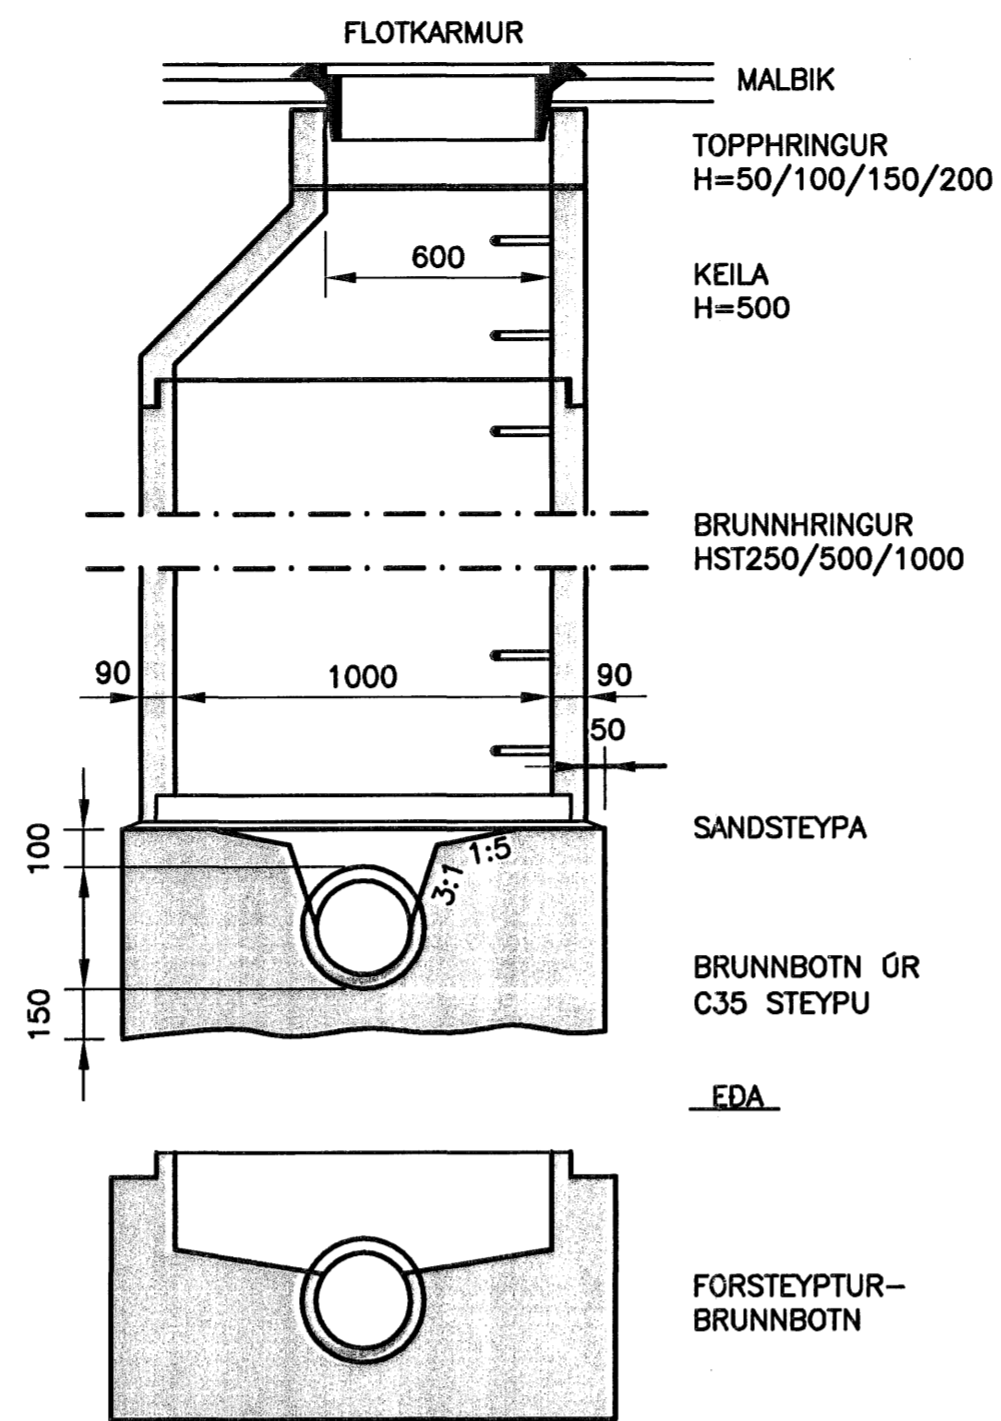

BRUNNUR
MKV. 1