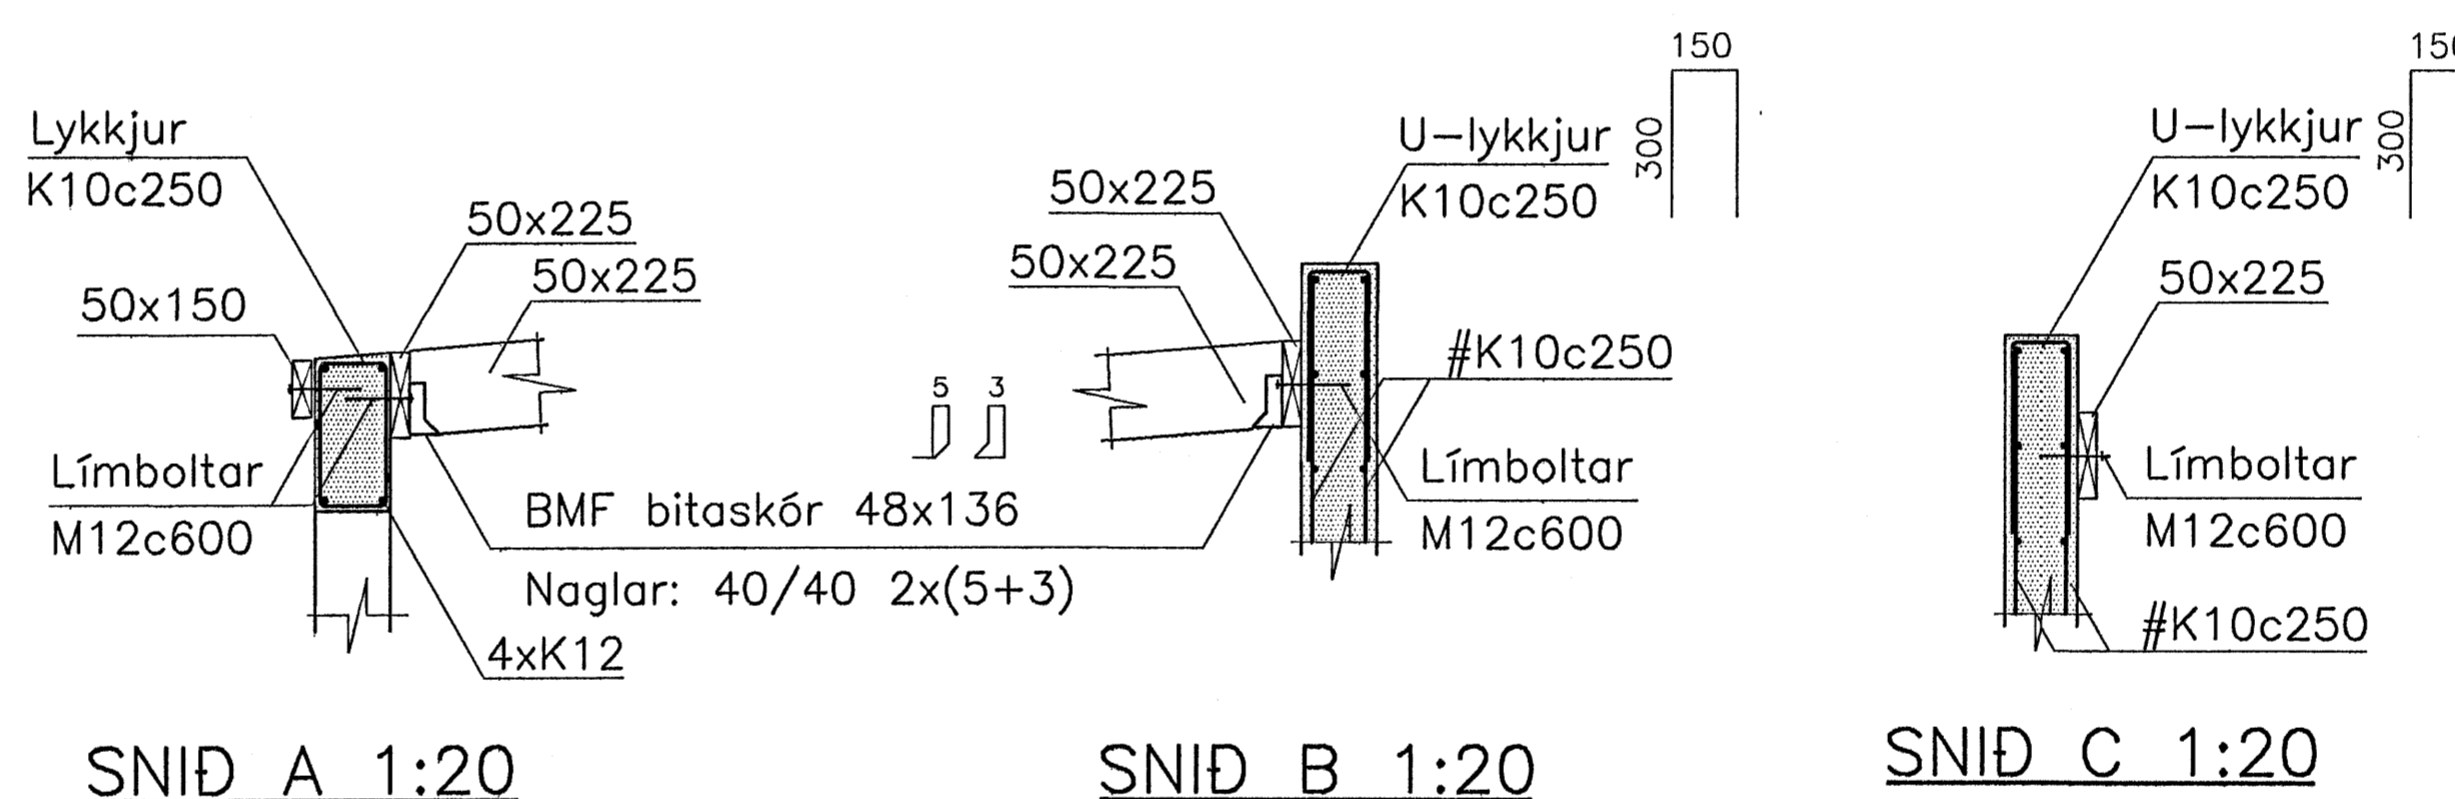

GRUNNMYND 1:50

PVERSNIÐ G 1:50

SNID E 1:20

SNID F 1:20

FESTING F1 1:10

Þórgrímur Eiríksson 111038-3259

								HANNAÐ ÞE TEIKN. ÞE YFIRF. ÞE SAMB. 27.05.06 DAGS. 27.05.06 VERNOR. TEIKN. NR. 3.02				Klettur ehf Verkfræðistofa Bíldshöfði 12 Sími: 557 5200 112 Reykjavík Fax: 557 5201				FLATAHRAUN 16 BURDARVIRKI VEGGIR OG ÞAKVIRKI				UTG.			
UTG.	DAGS.	TEIKN.	BREYTT	YFIRF.	SAMB.	UTG.	DAGS.	TEIKN.	BREYTT	YFIRF.	SAMB.												