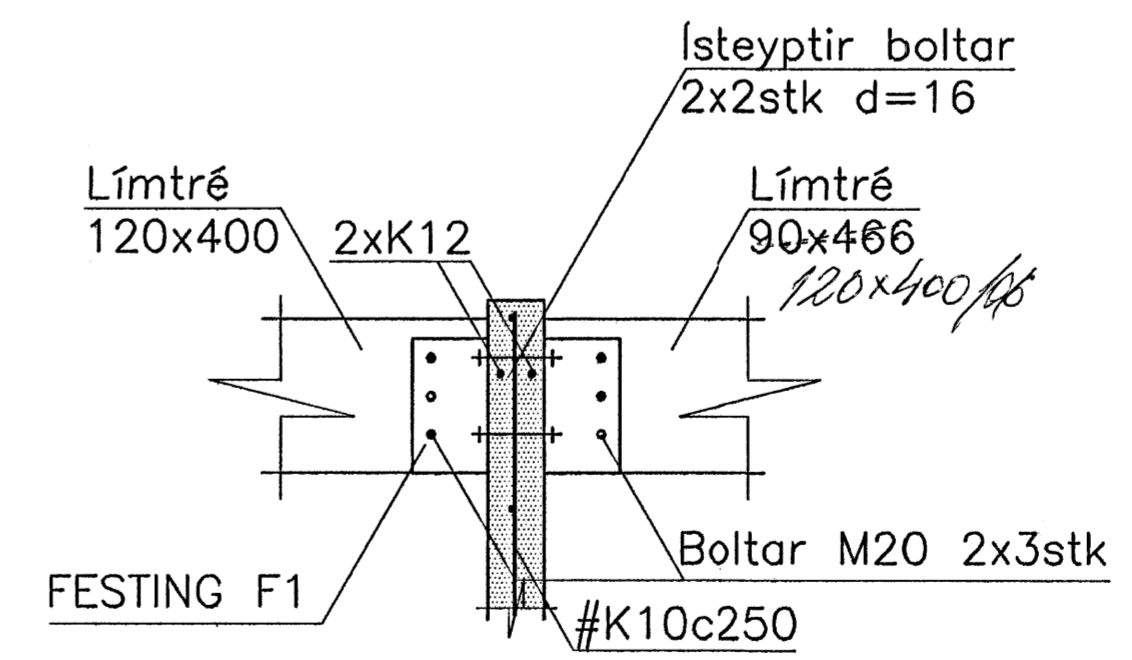

GRUNNMYND 1:50

PVERSNIÐ G 1:50

SNID E 1:20

SNID F 1:20

FESTING F1 1:10

Þórgrímur Eiríksson 111038-3259

								HANNAÐ ÞE TEIKN. ÞE YFIRF. ÞE SAMB. 27.05.06 DAGS. 27.05.06 VERNOR. TEIKN. NR. 3.02				Klettur ehf Verkfræðistofa Bíldshöfði 12 Sími: 557 5200 112 Reykjavík Fax: 557 5201				FLATAHRAUN 16 BURDARVIRKI VEGGIR OG ÞAKVIRKI				UTG.			
UTG.	DAGS.	TEIKN.	BREYTT	YFIRF.	SAMB.	UTG.	DAGS.	TEIKN.	BREYTT	YFIRF.	SAMB.												