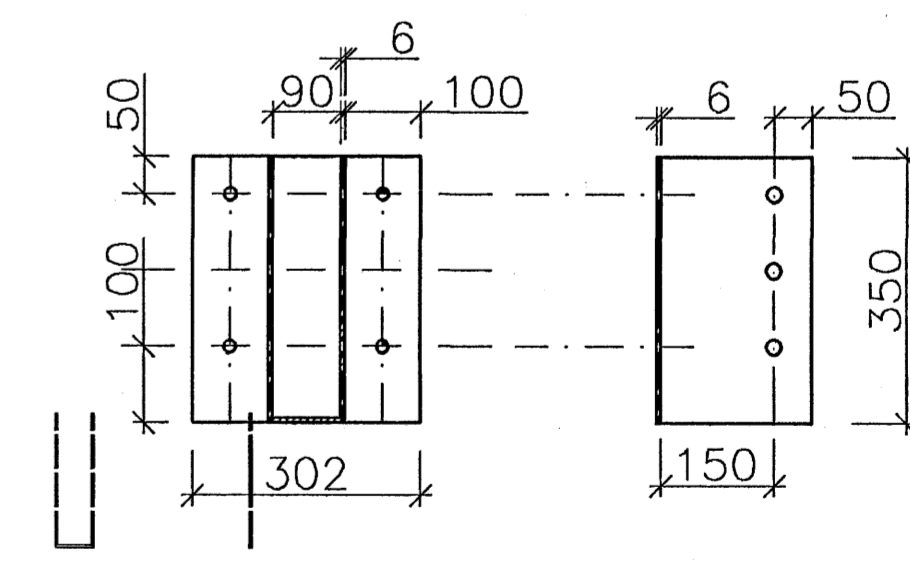

GRUNNMYND 1:50

PVERSNIÐ G 1:50

SNID E 1:20

SNID F 1:20

FESTING F1 1:10

Þórgrímur Eiríksson 111038-3259

								HANNAÐ ÞE TEIKN. ÞE YFIRF. ÞE SAMB. 27.05.06 DAGS. 27.05.06 VERNOR. TEIKN. NR. 3.02				Klettur ehf Verkfræðistofa Bíldshöfði 12 Sími: 557 5200 112 Reykjavík Fax: 557 5201				FLATAHRAUN 16 BURDARVIRKI VEGGIR OG ÞAKVIRKI				UTG.			
UTG.	DAGS.	TEIKN.	BREYTT	YFIRF.	SAMB.	UTG.	DAGS.	TEIKN.	BREYTT	YFIRF.	SAMB.												