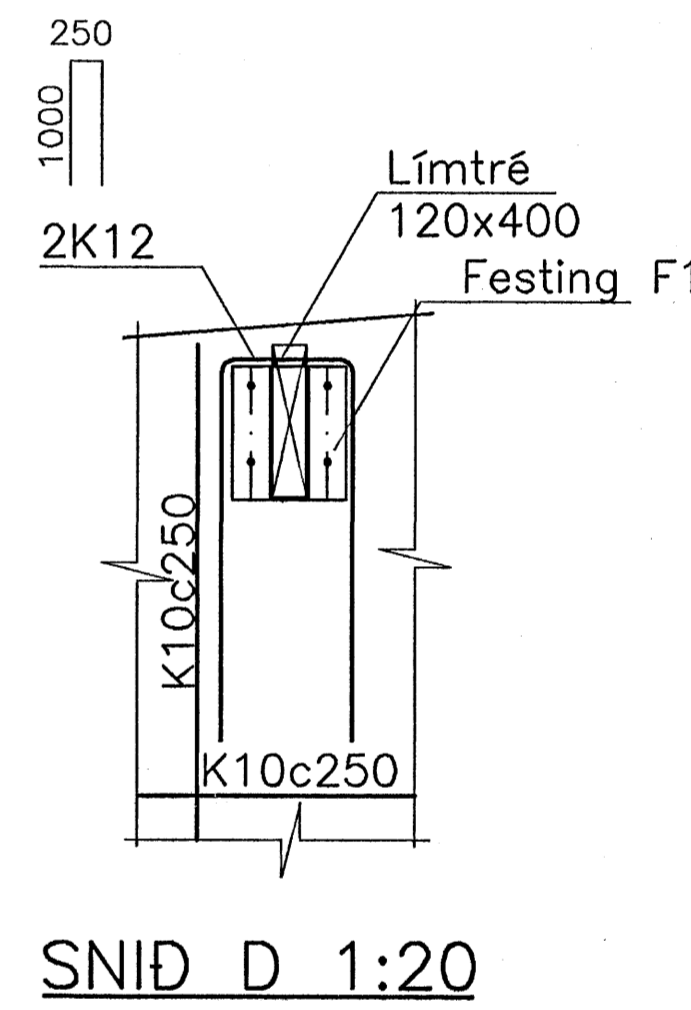

GRUNNMYND 1:50

PVERSNIÐ G 1:50

SNID E 1:20

SNID F 1:20

FESTING F1 1:10

Þórgrímur Eiríksson 111038-3259

								HANNAÐ ÞE TEIKN. ÞE YFIRF. ÞE SAMB. 27.05.06 DAGS. 27.05.06 VERNOR. TEIKN. NR. 3.02				Klettur ehf Verkfræðistofa Bíldshöfði 12 Sími: 557 5200 112 Reykjavík Fax: 557 5201				FLATAHRAUN 16 BURDARVIRKI VEGGIR OG ÞAKVIRKI				UTG.			
UTG.	DAGS.	TEIKN.	BREYTT	YFIRF.	SAMB.	UTG.	DAGS.	TEIKN.	BREYTT	YFIRF.	SAMB.												