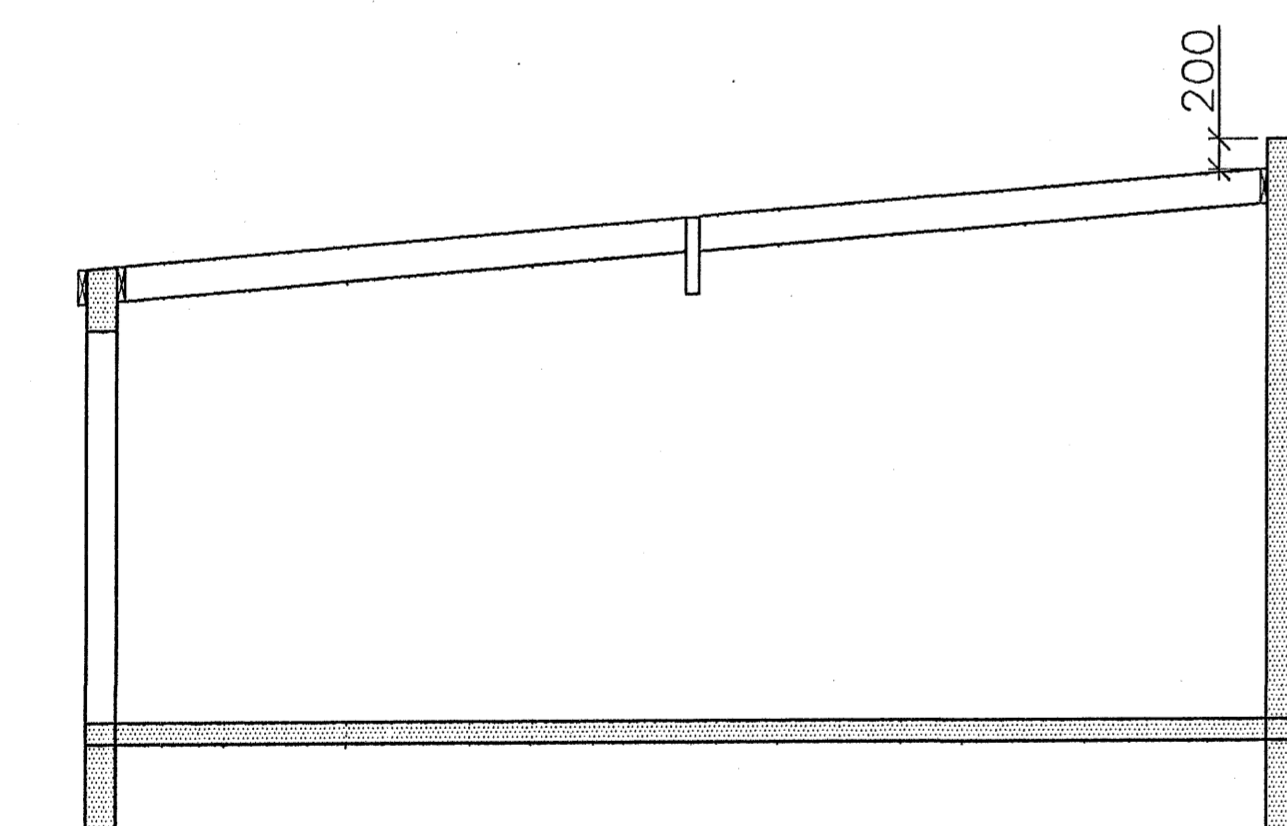

GRUNNMYND 1:50

PVERSNIÐ G 1:50

SNID E 1:20

SNID F 1:20

FESTING F1 1:10

Þórgrímur Eiríksson 111038-3259

								HANNAÐ ÞE TEIKN. ÞE YFIRF. ÞE SAMB. 27.05.06 DAGS. 27.05.06 VERNOR. TEIKN. NR. 3.02				Klettur ehf Verkfræðistofa Bíldshöfði 12 Sími: 557 5200 112 Reykjavík Fax: 557 5201				FLATAHRAUN 16 BURDARVIRKI VEGGIR OG ÞAKVIRKI				UTG.			
UTG.	DAGS.	TEIKN.	BREYTT	YFIRF.	SAMB.	UTG.	DAGS.	TEIKN.	BREYTT	YFIRF.	SAMB.												