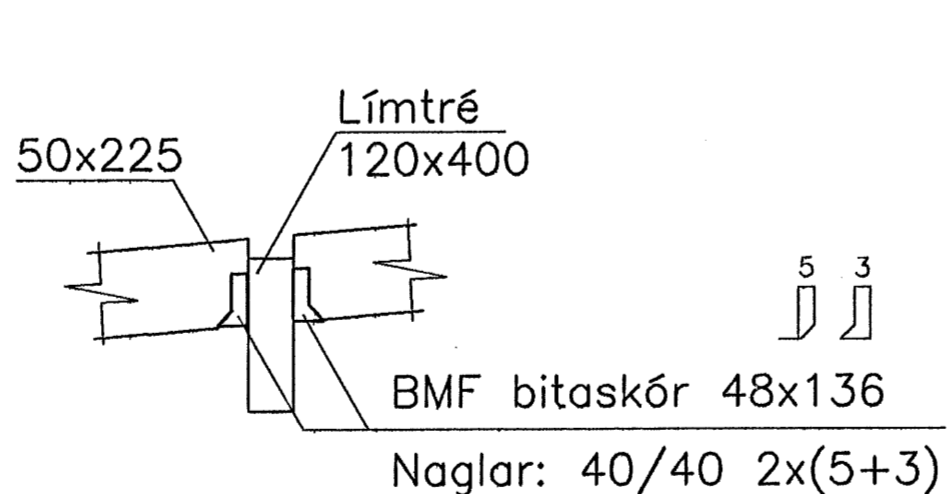

GRUNNMYND 1:50

PVERSNIÐ G 1:50

SNID E 1:20

SNID F 1:20

FESTING F1 1:10

Þórgrímur Eiríksson 111038-3259

								HANNAÐ ÞE TEIKN. ÞE YFIRF. ÞE SAMB. 27.05.06 DAGS. 27.05.06 VERNOR. TEIKN. NR. 3.02				Klettur ehf Verkfræðistofa Bíldshöfði 12 Sími: 557 5200 112 Reykjavík Fax: 557 5201				FLATAHRAUN 16 BURDARVIRKI VEGGIR OG ÞAKVIRKI				UTG.			
UTG.	DAGS.	TEIKN.	BREYTT	YFIRF.	SAMB.	UTG.	DAGS.	TEIKN.	BREYTT	YFIRF.	SAMB.												