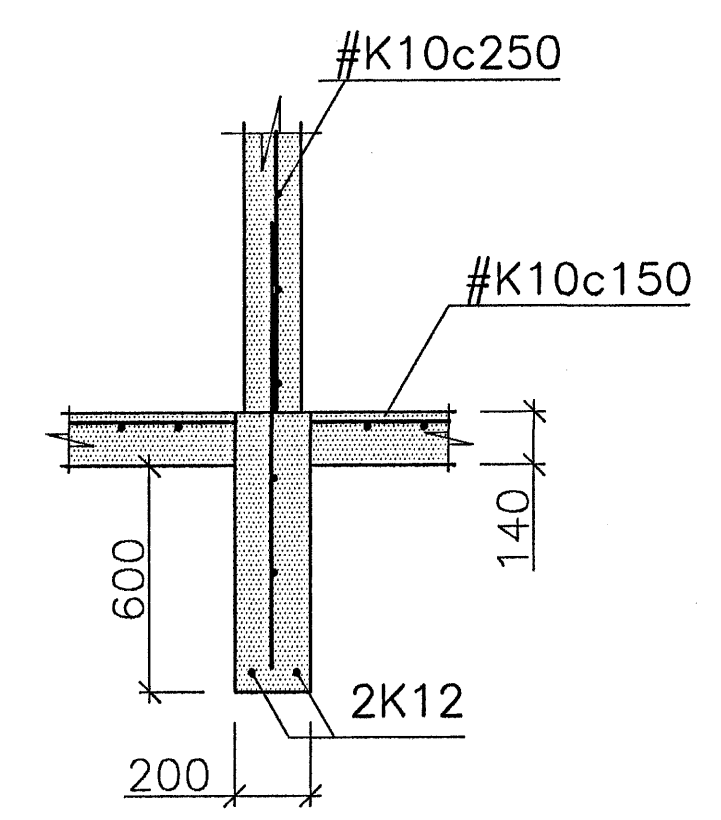

11 JUL 2006
 Byggingarhlutfélagið Heimarjar
 Argrett þann

GRUNNMYND 1:50

SNID A 1:20

SNID B 1:20

SNID C 1:20

SNID D 1:20

ASÝND E 1.50

Björgvin Eiríksson
 Þórgrímur Eiríksson 111038-3259