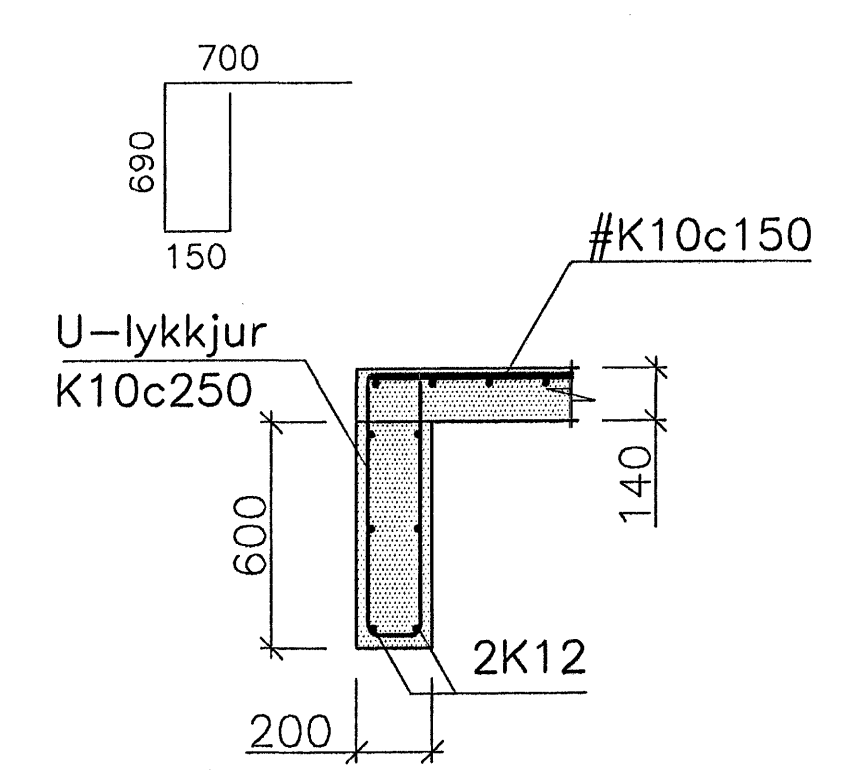

11 JUL 2006
 Byggingarhlutfélagið Heimarjar
 Argrett þann

GRUNNMYND 1:50

SNID A 1:20

SNID B 1:20

SNID C 1:20

SNID D 1:20

ASÝND E 1.50

Björgvin Eiríksson
 Þórgrímur Eiríksson 111038-3259