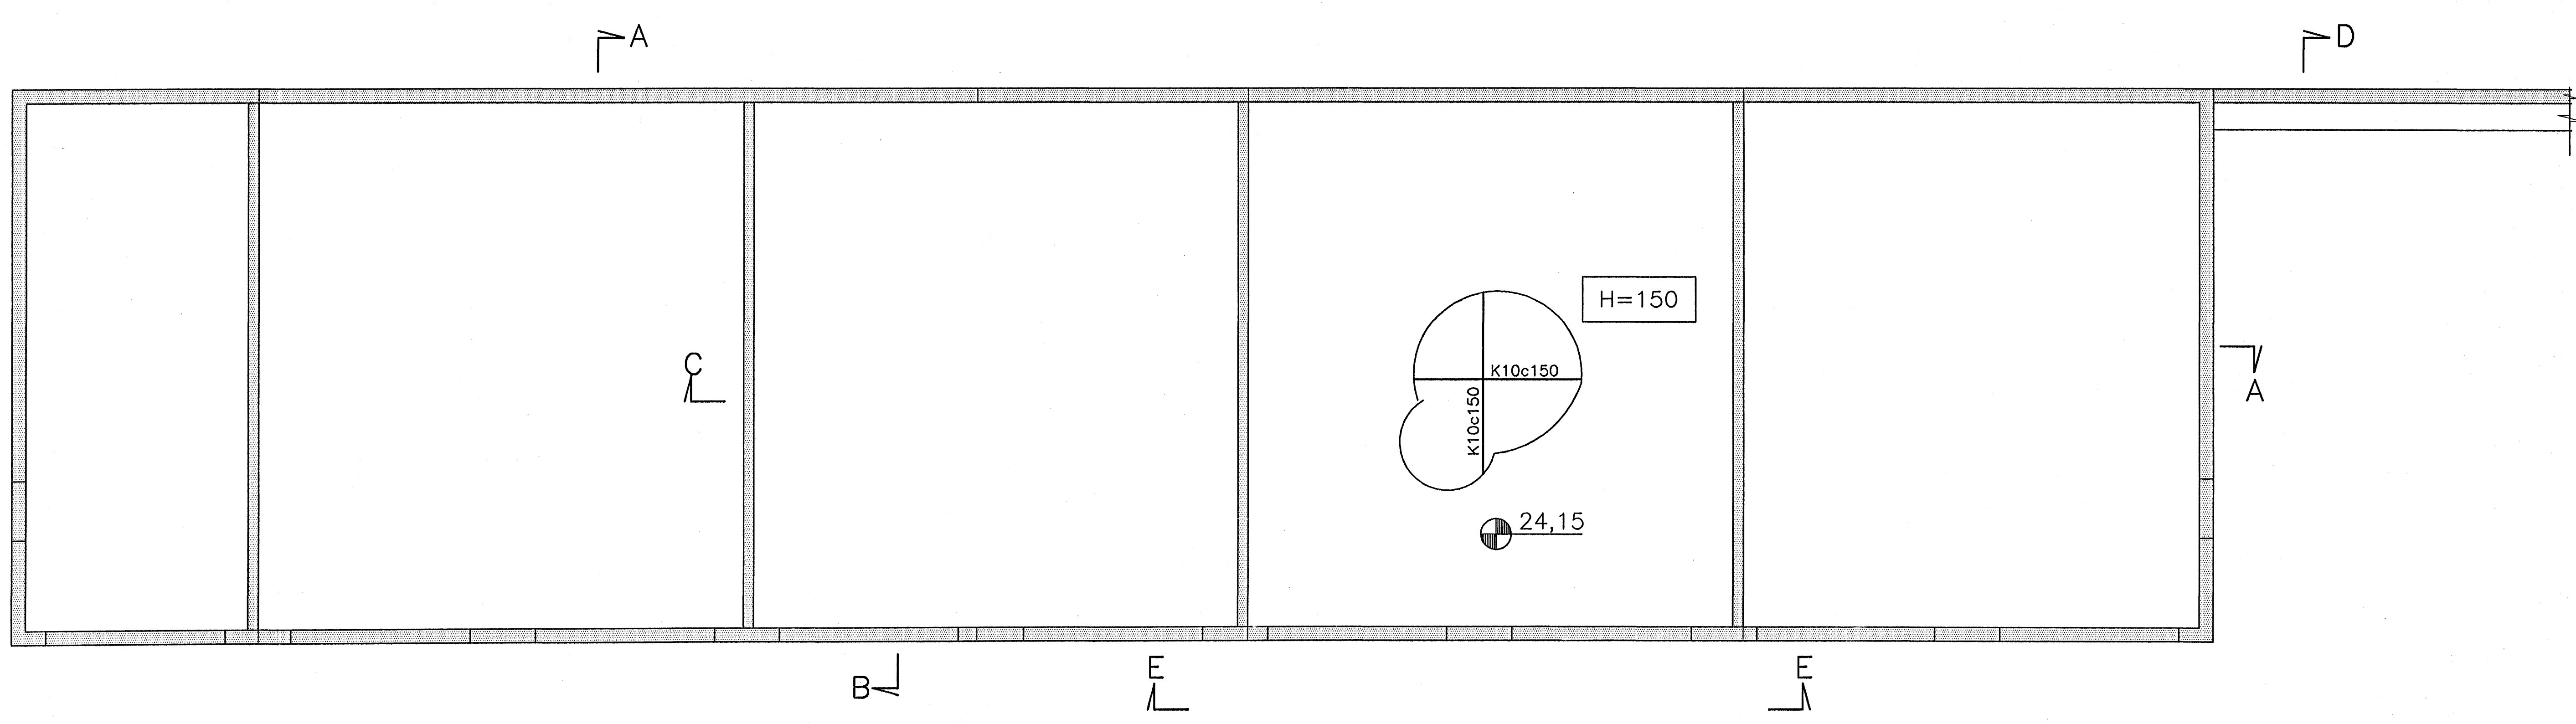

11 JUL 2006
 Byggingarhlutfélagið Heimarjar
 Argrett þann

GRUNNMYND 1:50

SNID A 1:20

SNID B 1:20

SNID C 1:20

SNID D 1:20

ASÝND E 1.50

Björgvin Eiríksson
 Þórgrímur Eiríksson 111038-3259