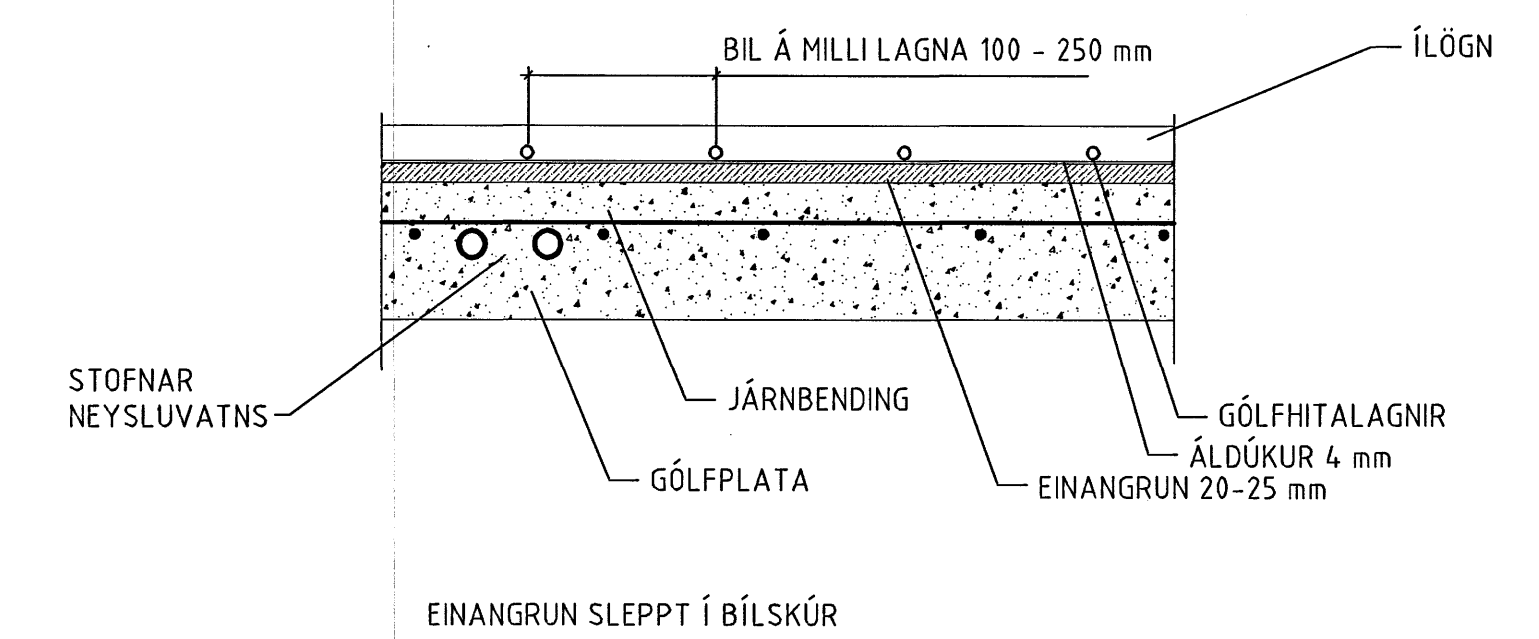

SNID Í GÓLFHITALÖGN OG NEYSLUVATNS Í PLÖTU 2. HÆÐAR
MKV. 150

DÆMIGERD ÚTLOFTUN/LOFTRÆSING RÝMA. M1:10

ALMENNAR SKÝRINGAR SJÁ TEIKNINGU NR. 0519-301

NR.	DAGS	BREYTING	SAMP
<p>LAGNA- OG VÉLAHÖNNUN -HÖNNUN OG RAÐGJÖF-</p> <p>LAGNA- OG VÉLAHÖNNUN EHF. HÁALEITISBRAUT 103, 108 R Sími: 899 0618 NETFANG: thor.gunnarsson@lamnet.is HÖR GUNNARSSON & SÖ. M.E. K.P. 1010-1039</p>			
<p>KLUKKUBERG 32</p>		<p>HAFNARFJÖRDUR</p>	
<p>DRIFAKERFI GRUNNMYND 2. HÆÐ SNID</p>			
<p>SKV 1:50</p>	<p>TEIKN PAG</p>	<p>DAGS ÚTG 05.09.30</p>	<p>TEIKN NÚMÉR 0519-306</p>
<p>ÁRSTÍM HÖNNUNAR 01 NOV 2005</p>	<p>HÖNNUNUR BREYTINGAR 270760-4229</p>	<p>DAGS BREYTINGAR</p>	<p>BREYTING NR</p>