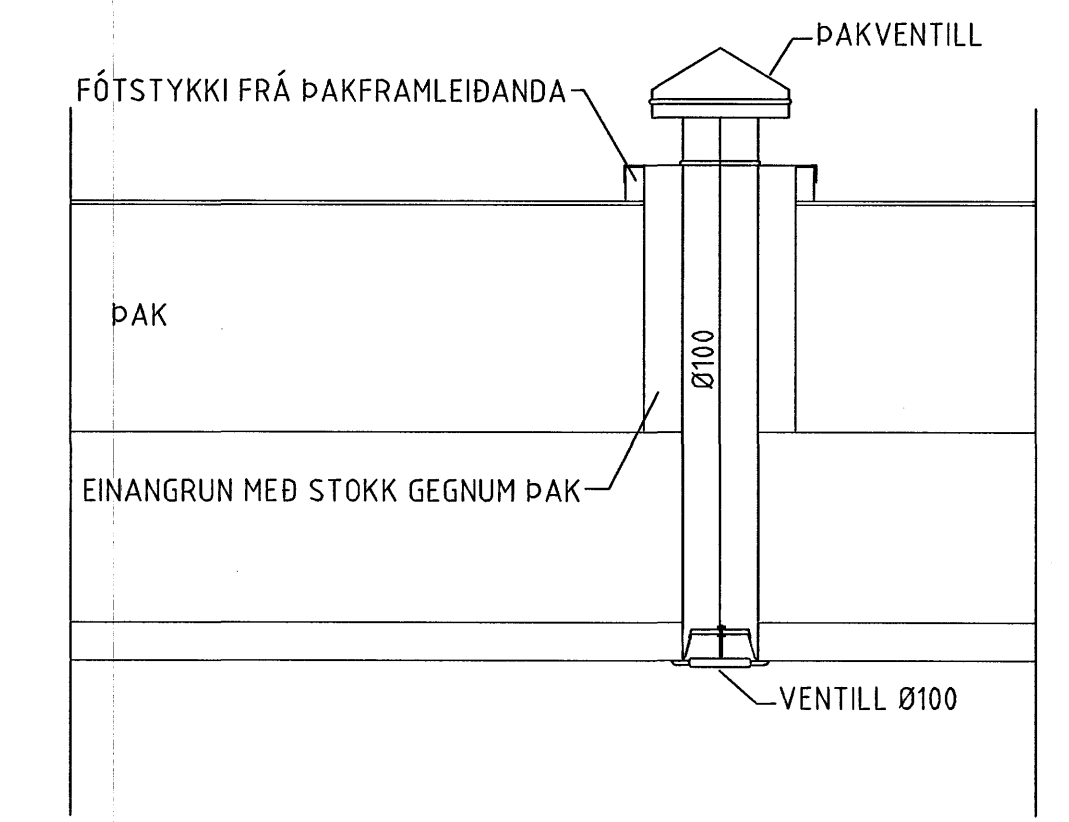

SNID Í GÓLFHITALÖGN OG NEYSLUVATNS Í PLÖTU 2. HÆÐAR
MKV. 150

DÆMIGERD ÚTLOFTUN/LOFTRÆSING RÝMA. M1:10

ALMENNAR SKÝRINGAR SJÁ TEIKNINGU NR. 0519-301

NR.	DAGS	BREYTING	SAMP
<p>LAGNA- OG VÉLAHÖNNUN -HÖNNUN OG RAÐGJÖF-</p> <p>LAGNA- OG VÉLAHÖNNUN EHF. HÁALEITISBRAUT 103, 108 R Sími: 899 0618 NETFANG: thor.gunnarsson@lamnet.is HÖR GUNNARSSON & SÖ. M.E. K.P. 1010-1039</p>			
<p>KLUKKUBERG 32</p>		<p>HAFNARFJÖRDUR</p>	
<p>DRIFAKERFI GRUNNMYND 2. HÆÐ SNID</p>			
<p>SKV 1:50</p>	<p>TEIKN PAG</p>	<p>DAGS ÚTG 05.09.30</p>	<p>TEIKN NÚMÉR 0519-306</p>
<p>ÁRSTÍM HÖNNUNAR 01 NOV 2005</p>	<p>HÖNNUNUR BREYTINGAR 270760-4229</p>	<p>DAGS BREYTINGAR</p>	<p>BREYTING NR</p>