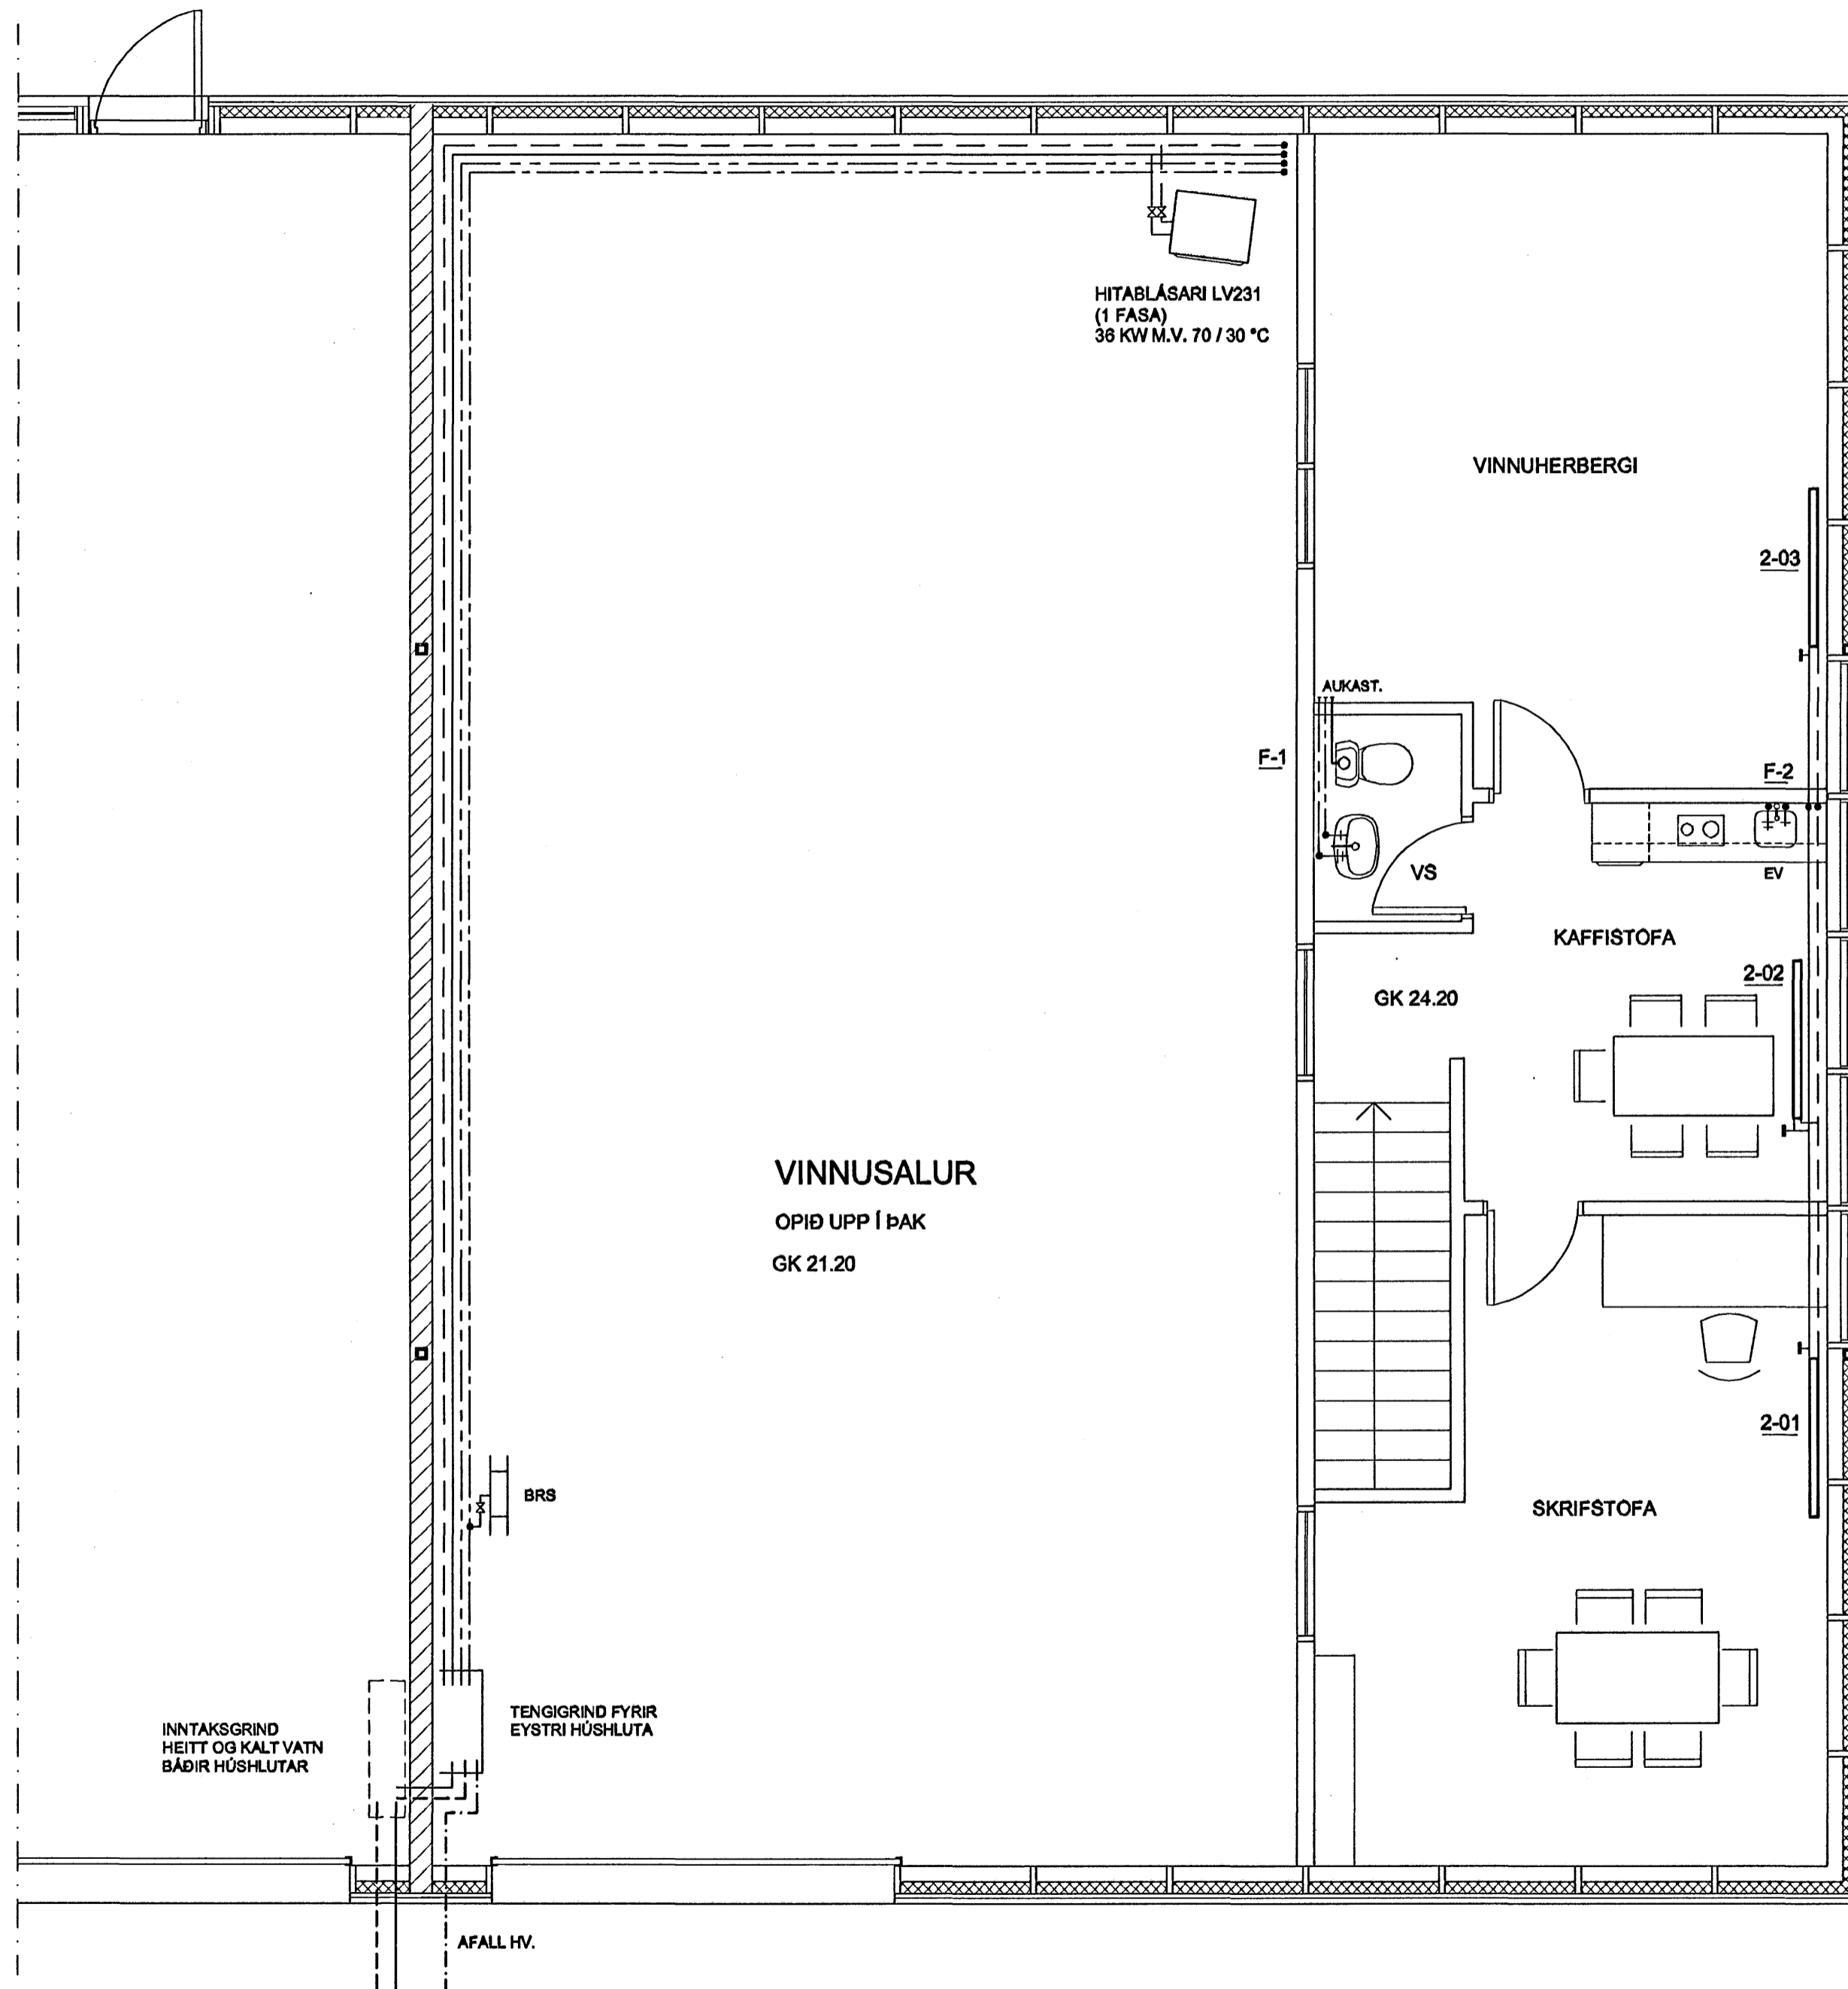

GRUNNMYND 2. HÆÐAR 1:50

RÚMMYND OG OFNASKRÁ, SJÁ BLAÐ 303

GRANDATRÖÐ 3 EYSTRÍ HLUTI
HAFNARFIRÐI

REYNDARTEKNING
FRÁRENNSLIS-, VATNS- OG HITALAGNIR OFAN BOTNPLÓTU
-GRUNNMYND STARFSMANNABSTÖÐU Á EFRI HÆÐ

DAGSETNING	HANNAÐ	MKV	TEKNING
31.08. 2005	PG	1:50	302/3
PÉTUR I GUDMUNDSSON		BYGGINGARTÆKNIFRÆÐINGUR	200248 4099
VINNUSTOFA ALDEGREKKU 8, 200 KÓPAVOGI		SÍMI 551 9940 863-5880	