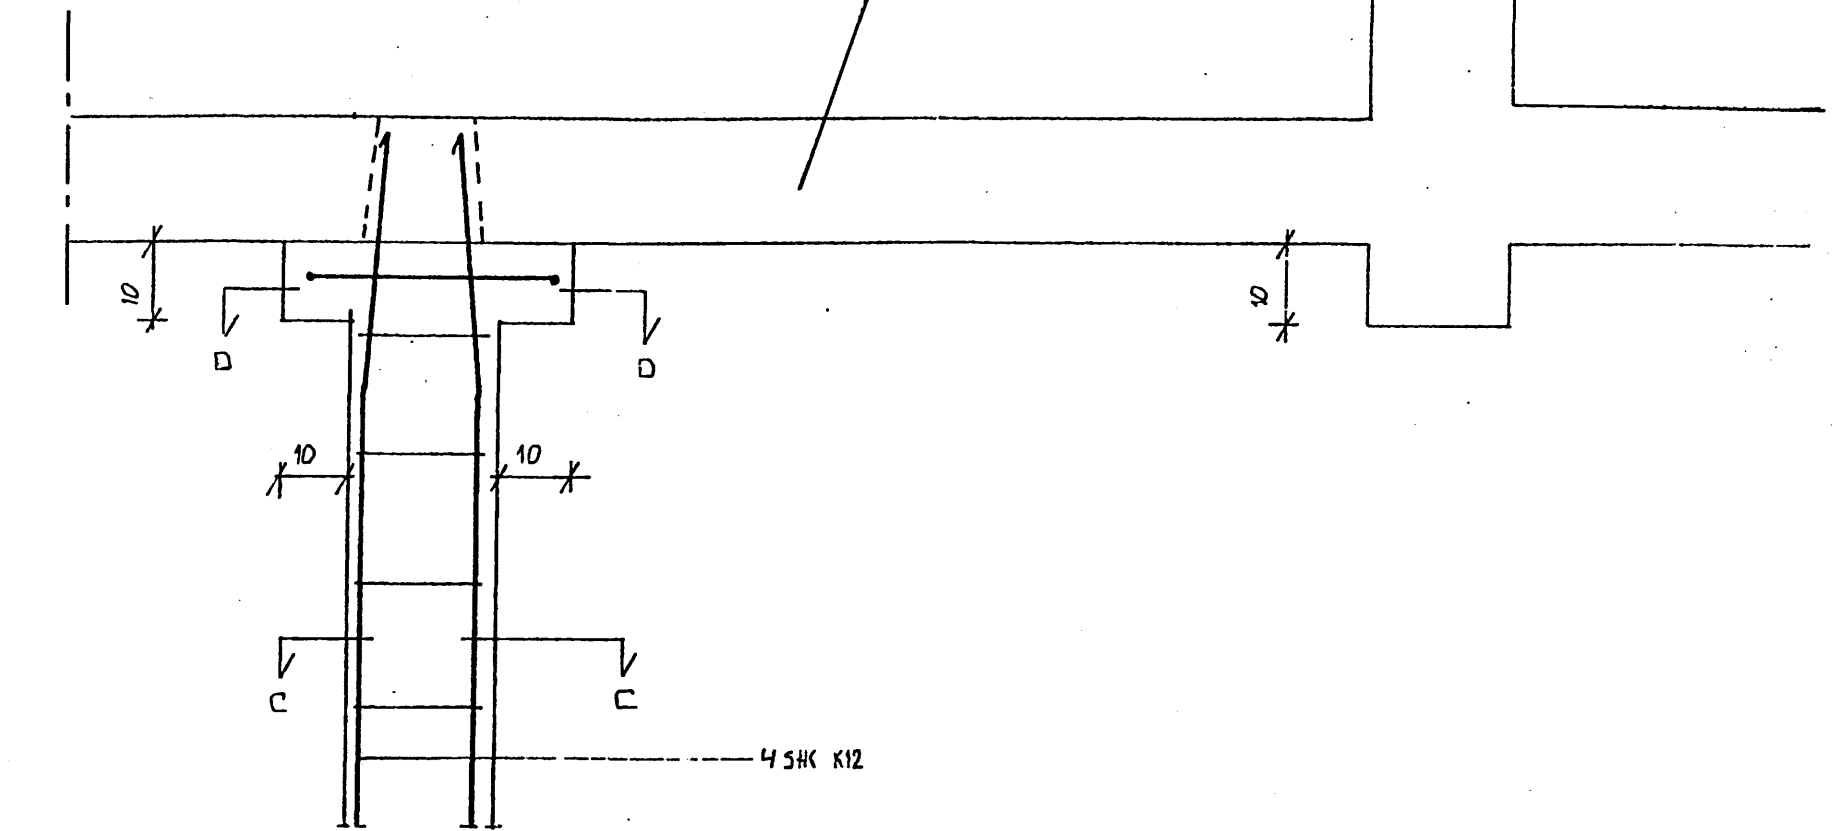

GRUNNMYND
1:50

ATA! FRÁRENNISLÖGN FRÁ HÚSI
SJÁ TEIKNINGU LAENIR Í GRUNNI

SNIB / SVALIR
SJÁ TEIKN. PLATA YFIR SNIB

SNIB A-A
1:10

SNIB B-B
SÚLU FÓTUR
1:10

SNIB C-C
SÚLA ÞVERSNIÐ
1:10

SNIB D-D
SÚLU HAUS
1:10

SÚLA S1

Byggingafultrúi Hafnarfjarðar
Alfreitt bann
20. SEPT. 2005

16.09.2005
Eggjalfr Valgússon
NÚ: 280857-4/09

BÆTT VIÐ SÚLU (S2); DAGS.: 16.09.2005	
LÆKJARBERG 25 HAFNARFIRÐI	DAGS JULI '90 MKI 1:50 1:10
SÚLA UNDIR SVALIR	REIÐJ E1 SAMP E1
EYJOLFUR JALGARÐSSON BYGGINGA TEIKNI FRÆÐINGUR	BEIÐARFRÁVAÐI 2 SÍM 54793