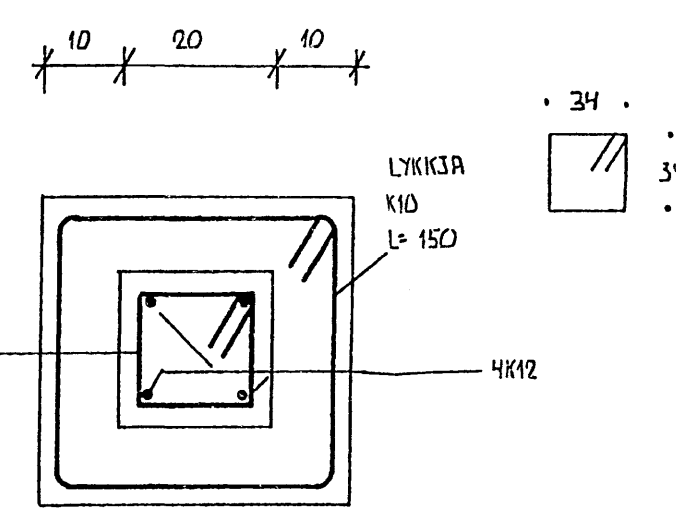

GRUNNMYND
1:50

ATA! FRÁRENNISLÖGN FRÁ HÚSI
SJÁ TEIKNINGU LAENIR Í GRUNNI

SNIB / SVALIR
SJÁ TEIKN. PLATA YFIR SNIB

SNIB A-A
1:10

SNIB B-B
SÚLU FÓTUR
1:10

SNIB C-C
SÚLA ÞVERSNIÐ
1:10

SNIB D-D
SÚLU HAUS
1:10

SÚLA S1

Byggingafultrúi Hafnarfjarðar
Alfreitt bann
20. SEPT. 2005

16.09.2005
Eggjalfr Valgússon
NÚ: 280857-4/09

BÆTT VIÐ SÚLU (S2); DAGS.: 16.09.2005	
LÆKJARBERG 25 HAFNARFIRÐI	DAGS JULI '90 MKI 1:50 1:10
SÚLA UNDIR SVALIR	REIÐJ E1 SAMP E1
EYJOLFUR JALGARÐSSON BYGGINGA TEIKNI FRÆÐINGUR	BEIÐARFRÁVAÐI 2 SÍM 54793