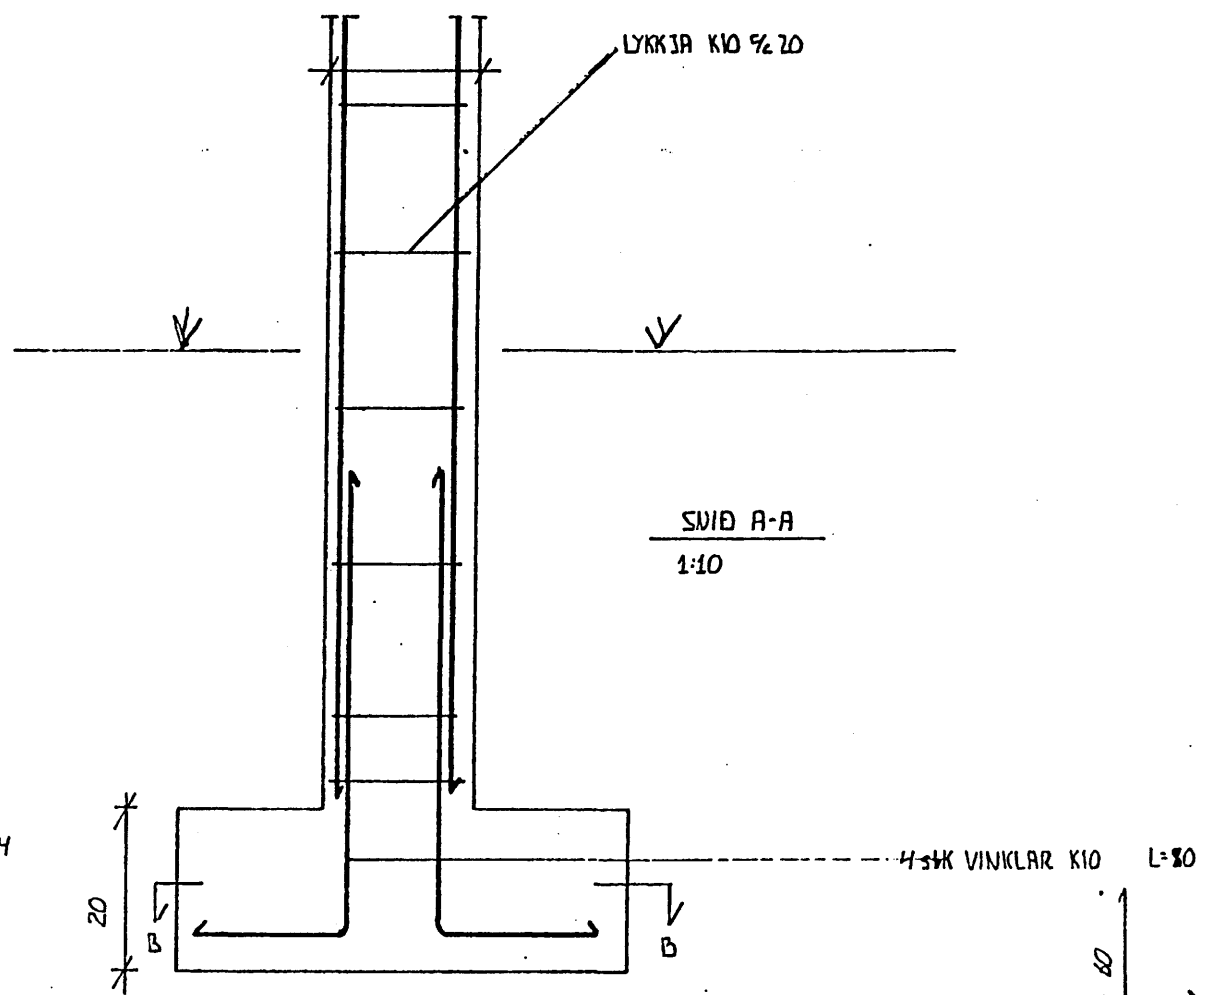

GRUNNMYND
1:50

ATA! FRÁRENNISLÖGN FRÁ HÚSI
SJÁ TEIKNINGU LAENIR Í GRUNNI

SNIB / SVALIR
SJÁ TEIKN. PLATA YFIR SNIB

SNIB A-A
1:10

SNIB B-B
SÚLU FÓTUR
1:10

SNIB C-C
SÚLA ÞVERSNIÐ
1:10

SNIB D-D
SÚLU HAUS
1:10

SÚLA S1

Byggingafultrúi Hafnarfjarðar
Alfreitt bann
20. SEPT. 2005

16.09.2005
Eggjalfr Valgússon
NÚ: 280857-4/09

BÆTT VIÐ SÚLU (S2); DAGS.: 16.09.2005	
LÆKJARBERG 25 HAFNARFIRÐI	DAGS JULI '90 MKI 1:50 1:10
SÚLA UNDIR SVALIR	REIÐJ E1 SAMP E1
EYJOLFUR JALGARÐSSON BYGGINGA TEIKNI FRÆÐINGUR	BEIÐARFRÁVAÐI 2 SÍM 54793