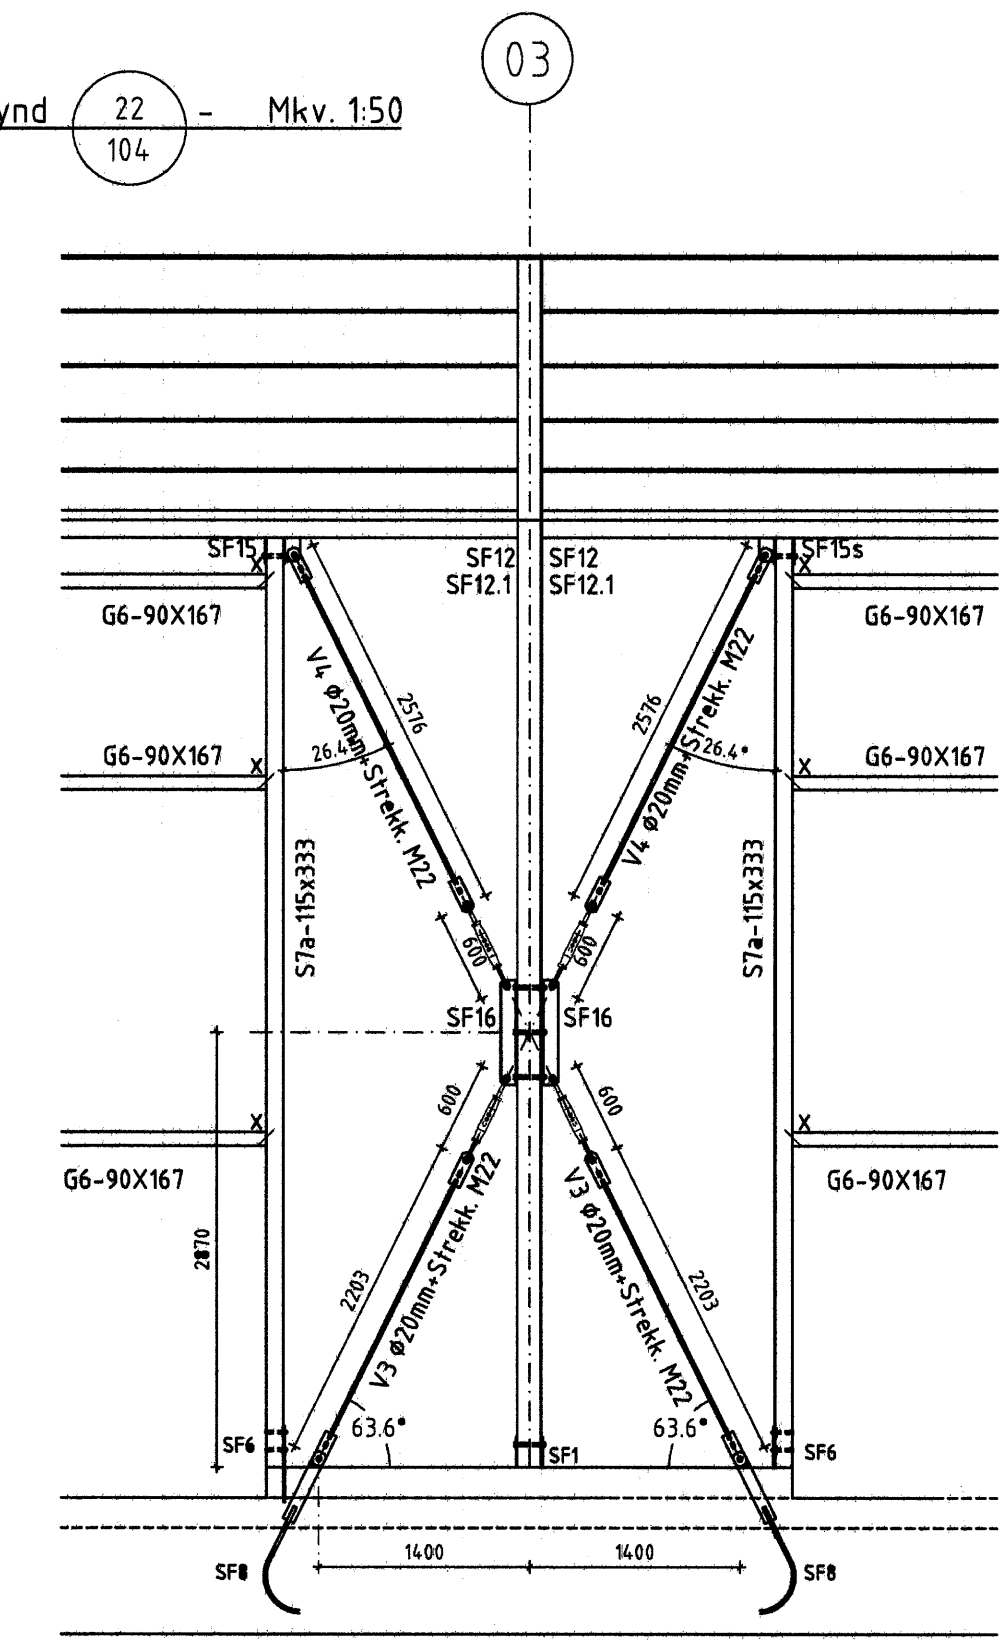

Sérmynd 21 - Mkv. 1:50
104

G 106
H 106

Dversnið G-G - Mkv. 1:50

Dversnið H-H - Mkv. 1:50

Sérmynd 22 - Mkv. 1:50
104

Byggingatæknifráðgjafar
Alþrótt 2006
28. APRIL 2006

ÖLL AFNOT OG AFRITUN TEIKNINGAR AB HLUTA EÐA Í HEILD ER FÁÐ SKRIFLEGU LEYFI LÍMTRÉVIRNETS EHF

Númer	Dags.	Skýring breytingar	MKV.	DAGS.	VERKNR.	ÚTGÁFA NR.
			1:50 á A1	26.04.2006	2005070027	01
Tæknidæld Gyrfatöl 9, 112 Reykjavík t. 700269-2729 Sími: 530 6000 Fax: 530 6019			TEIKN.	REKNI.	YFIRF.	NR. TEIKNINGAR
HEITI VERKS: Steinhella 17 - A			MM	MM	BI	106
HEITI TEIKNINGAR Ásynd C-C, Sérmynd X og Y, Dversnið G-G og H-H			ÁRITUN HÖNNUÐAR ÁRITUN SAMRÆM HÖNNUÐAR 		DAGS. ÁRTUNAR 16/06 DAGS. ÁRTUNAR 24/06	