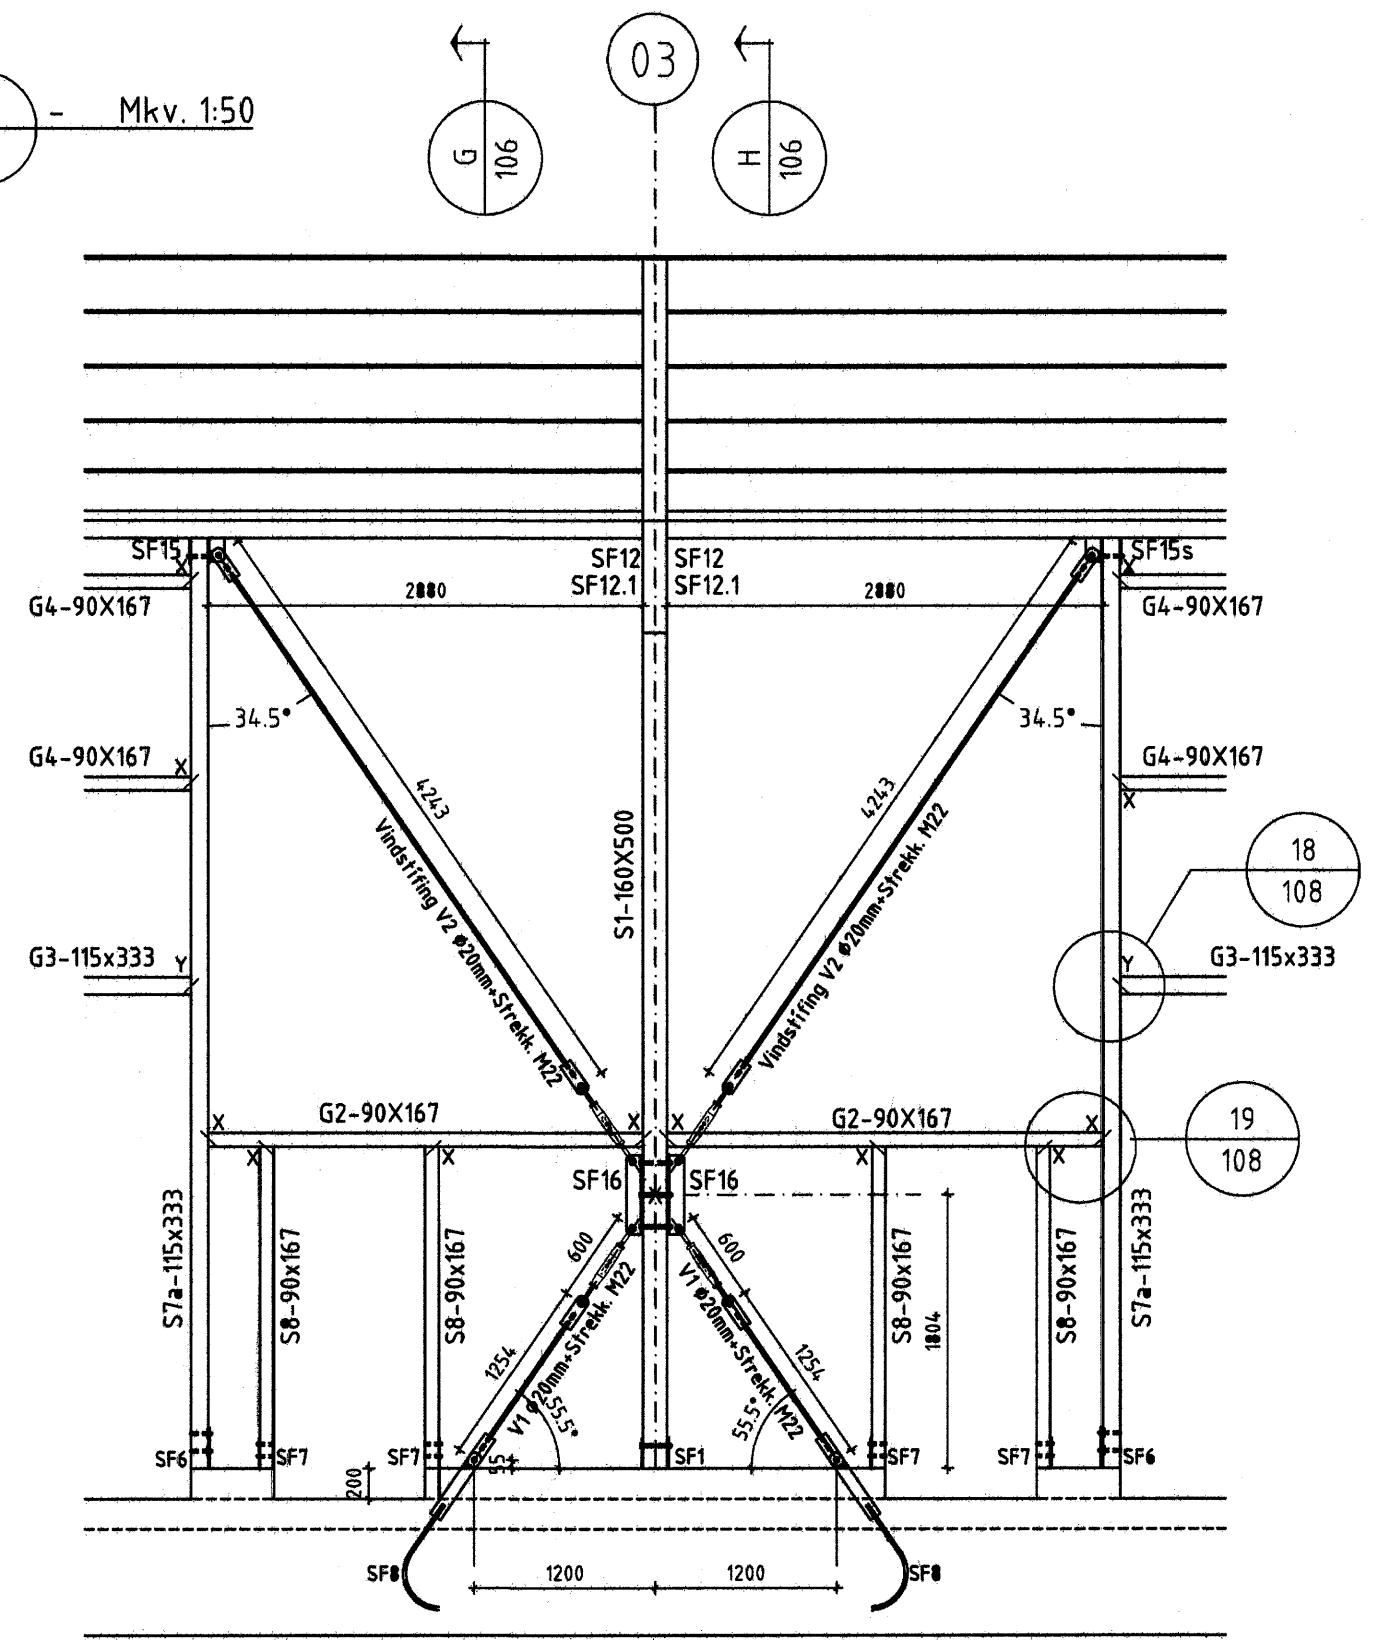

Sérmynd 21 - Mkv. 1:50
104

G 106
H 106

Dversnið G-G - Mkv. 1:50

Dversnið H-H - Mkv. 1:50

Sérmynd 22 - Mkv. 1:50
104

Byggingatæknifráðgjafar
Alþrótt 2006
28. APRIL 2006

ÖLL AFNOT OG AFRITUN TEIKNINGAR AB HLUTA EÐA Í HEILD ER FÁÐ SKRIFLEGU LEYFI LÍMTRÉVIRNETS EHF

Númer	Dags.	Skýring breytingar	MKV.	DAGS.	VERKNR.	ÚTGÁFA NR.
			1:50 á A1	26.04.2006	2005070027	01
Tæknidæld Gyrfatöl 9, 112 Reykjavík t. 700269-2729 Sími: 530 6000 Fax: 530 6019			TEIKN.	REKNI.	YFIRF.	NR. TEIKNINGAR
HEITI VERKS: Steinhella 17 - A			MM	MM	BI	106
HEITI TEIKNINGAR Ásynd C-C, Sérmynd X og Y, Dversnið G-G og H-H			ÁRITUN HÖNNUÐAR ÁRITUN SAMRÆM HÖNNUÐAR 		DAGS. ÁRTUNAR 16/06 DAGS. ÁRTUNAR 24/06	