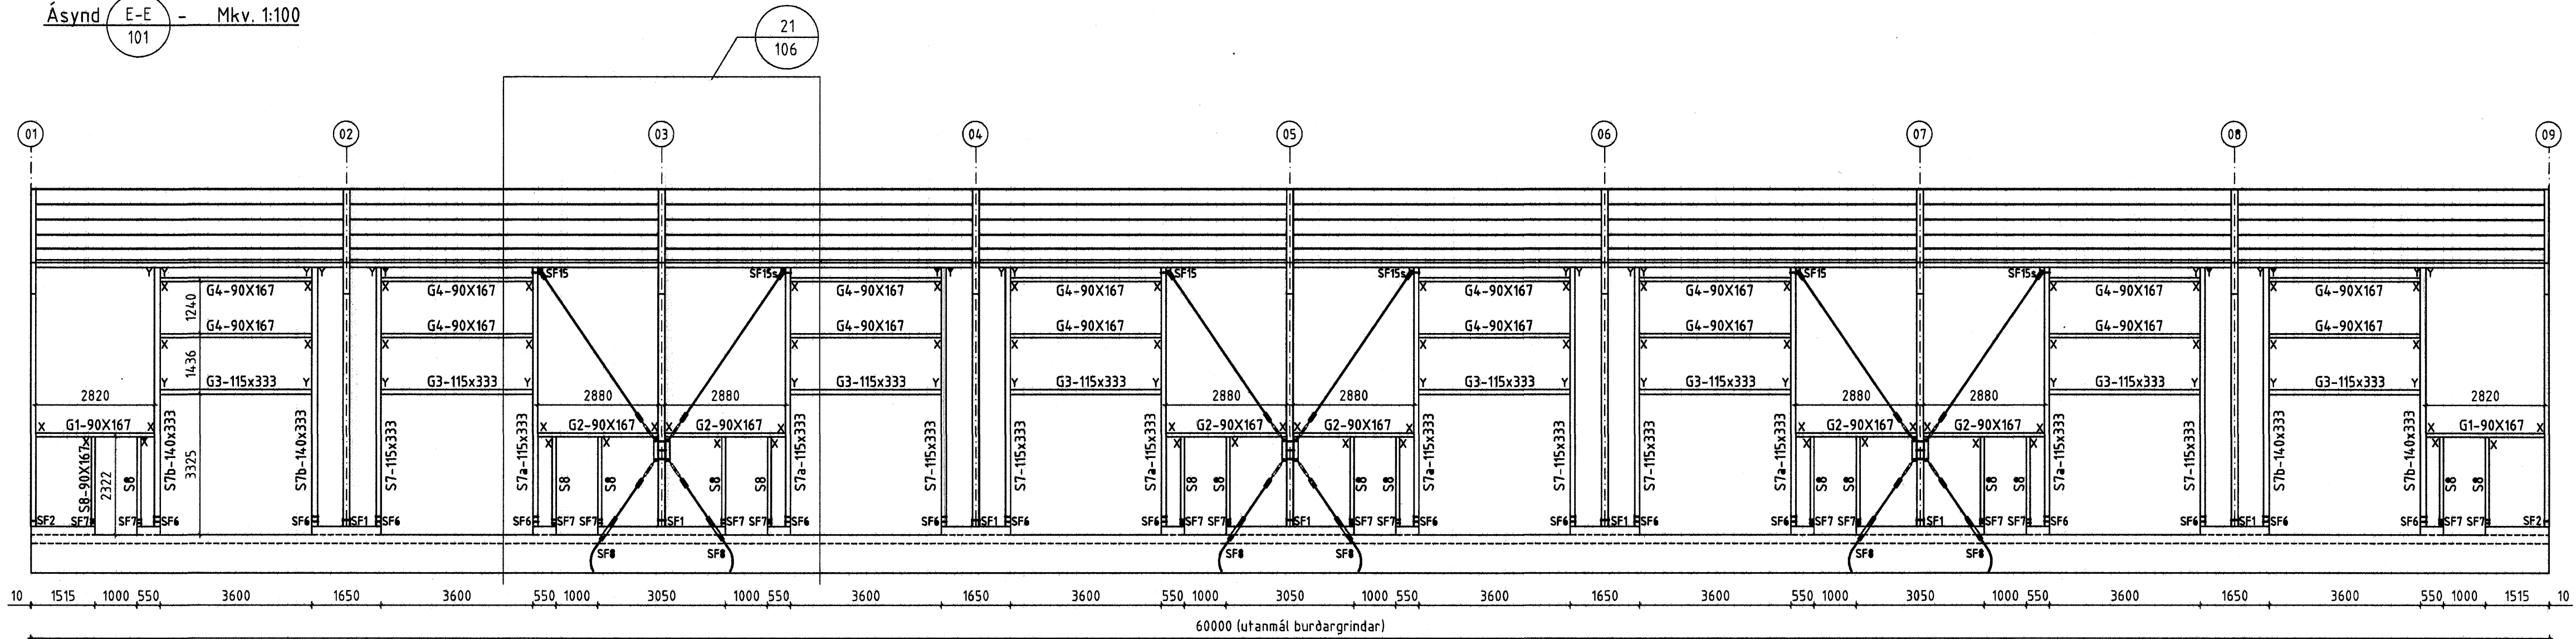

Ásynd E-E - Mkv. 1:100

Ásynd F-F - Mkv. 1:100

Byggingafræðingur
Kjartan 10
101 Reykjavík
26.04.2006

ÖLL AFNOT OG AFRITUN TEIKNINGAR AD HLUTA EDA Í HEILD ER HÁÐ SKILFLEGU LEYFI LÍMTRÉVIK EHF.

Númer	Dags.	Skýring breytingar	Br. af
		MKV. 1:100 á A1 DAGS. 26.04.2006 VERKNR. 2005070027 TEKN. REKN. YFIRF. BI	ÚTGÁFA NR. 01 NR. TEIKNINGAR 104
HEITI VERKS: Steinhella 17 - A		NAPN HÖNNUBAR Bjarni Ingibergsson Byggingafræðingur 030861-2729	DAGS. ÁRTUNAR 18/6/06
HEITI TEIKNINGAR Ásynd E-E og F-F		ÁRTUN HÖNNUBAR 	DAGS. ÁRTUNAR 28/6/06
		ÁRTUN SAMRÆM HÖNNUBAR 	