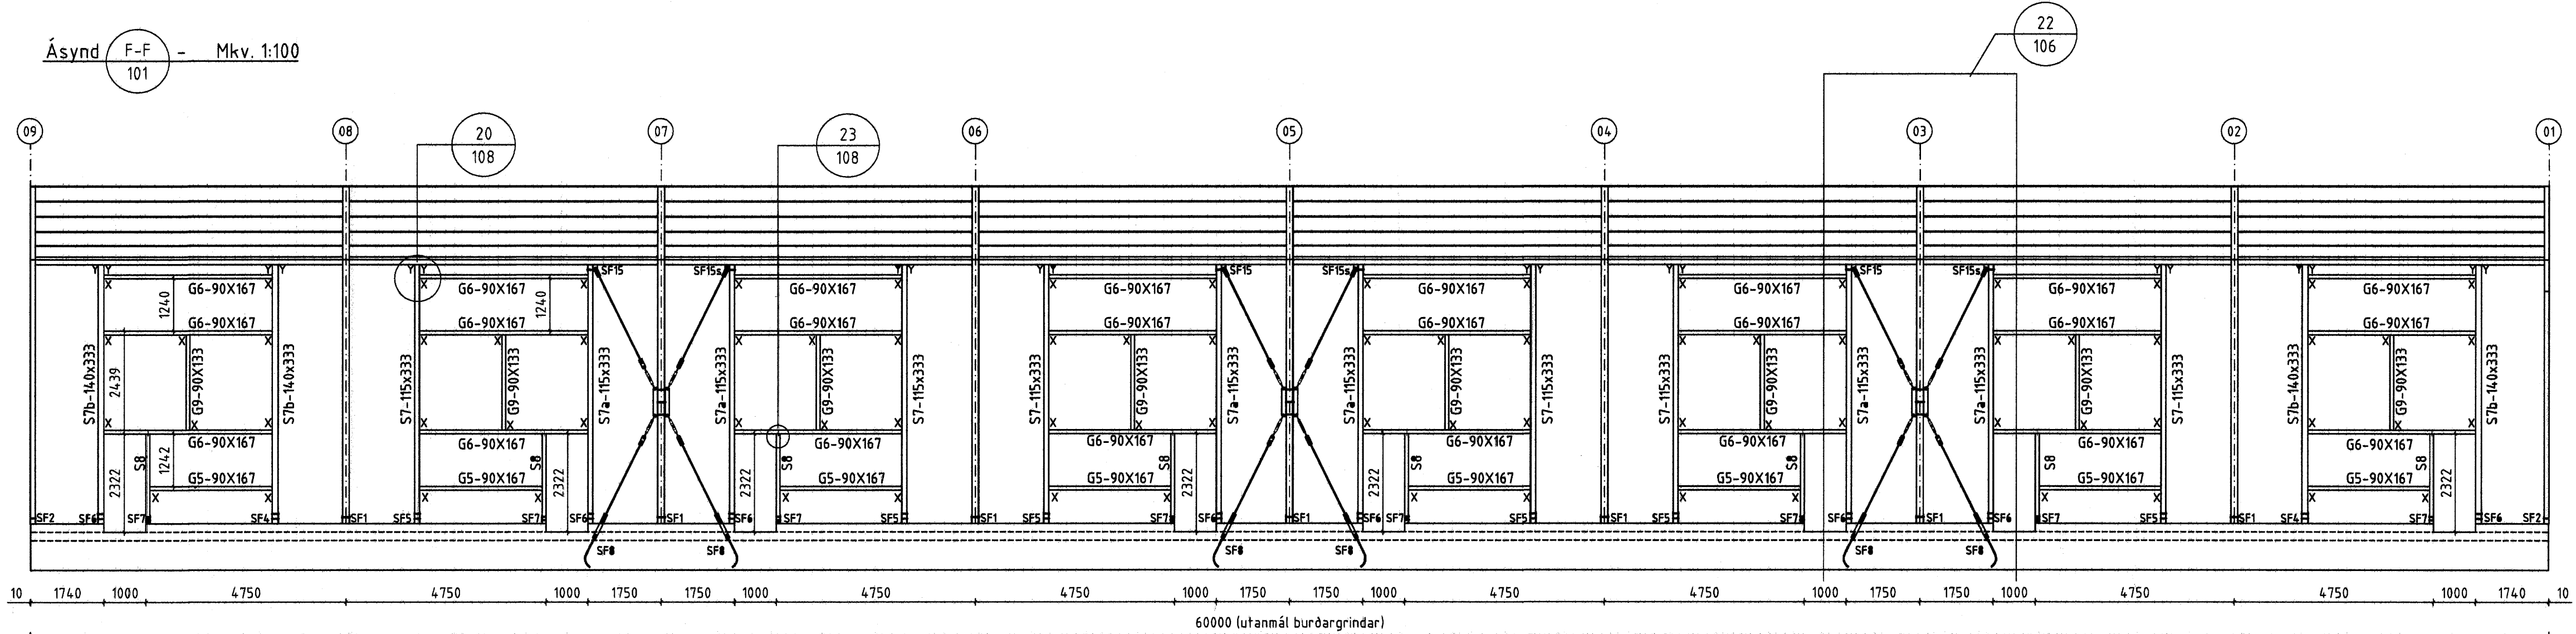

Ásynd E-E - Mkv. 1:100

Ásynd F-F - Mkv. 1:100

Byggingafræðingur
Kjartan 10
101 Reykjavík
26.04.2006

ÖLL AFNOT OG AFRITUN TEIKNINGAR AD HLUTA EDA Í HEILD ER HÁÐ SKILFLEGU LEYFI LÍMTRÉVIK EHF.

Númer	Dags.	Skýring breytingar	Br. af
		MKV. 1:100 á A1 DAGS. 26.04.2006 VERKNR. 2005070027 TEKN. REKN. YFIRF. BI	ÚTGÁFA NR. 01 NR. TEIKNINGAR 104
HEITI VERKS: Steinhella 17 - A		NAPN HÖNNUBAR Bjarni Ingibergsson Byggingafræðingur 030861-2729	DAGS. ÁRTUNAR 18/6/06
HEITI TEIKNINGAR Ásynd E-E og F-F		ÁRTUN HÖNNUBAR 	DAGS. ÁRTUNAR 28/6/06
		ÁRTUN SAMRÆM HÖNNUBAR 	