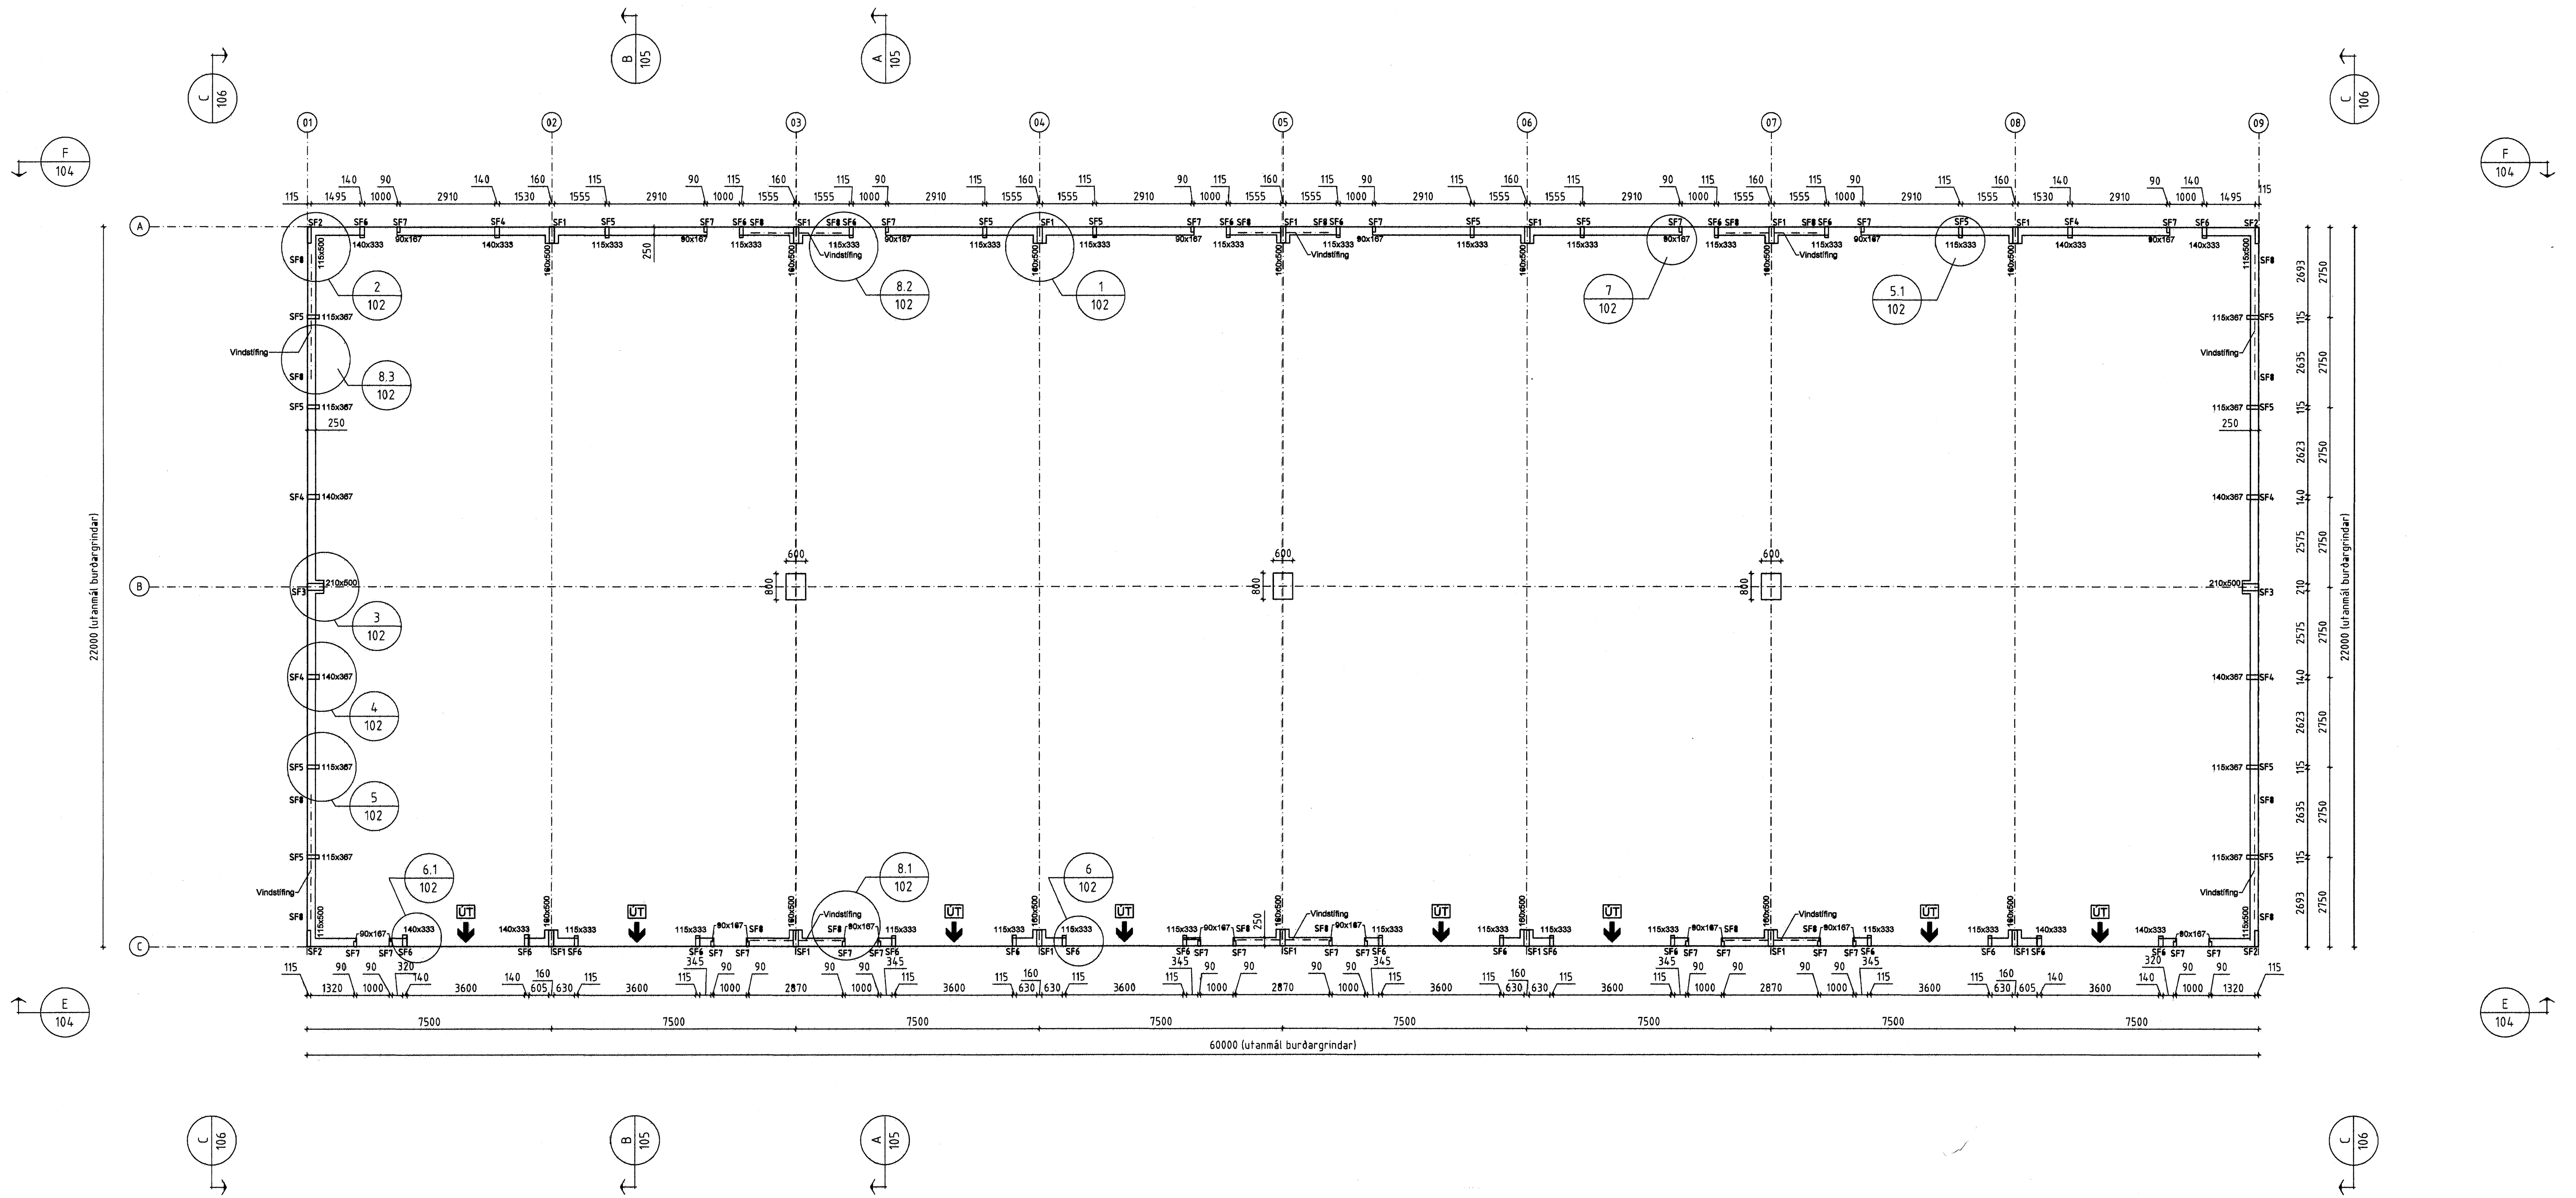

GRUNNMYND - Mkv. 1:100

Byggingaáttíðil Hálfarjörðar
Algrætt barn
28. AUG. 2006

ÖLL AFNOT OG AFRITUN TEIKNINGAR AD HLUTA EÐA Í HEILD ER HÁÐ SKYLDU LEYFUM LÍMTRÉVIRNETS EHF.

Númer	Dags.	Skýring breytingar	Br. af
		MKV. 1:100 & A1 DAGS. 26.04.2006 VERKNR. 2005070027 ÚTGÁFA NR. 01	
HEITI VERKS: Steinhella 17 - B		TEIKN. REIKN. YFRIR. NR. TEIKNINGAR MM MM BI	
HEITI TEIKNINGAR Grunnmynd		NAFN HÖNNUNAR Bjarni Ingibergsson Byggingateknifræðingur 030861-2729	101
		ÁRTUN HÖNNUNAR 	DAGS. ÁRTUNAR 18.08.06
		ÁRTUN SAMRÆM HÖNNUNAR 	DAGS. ÁRTUNAR 27.06.06