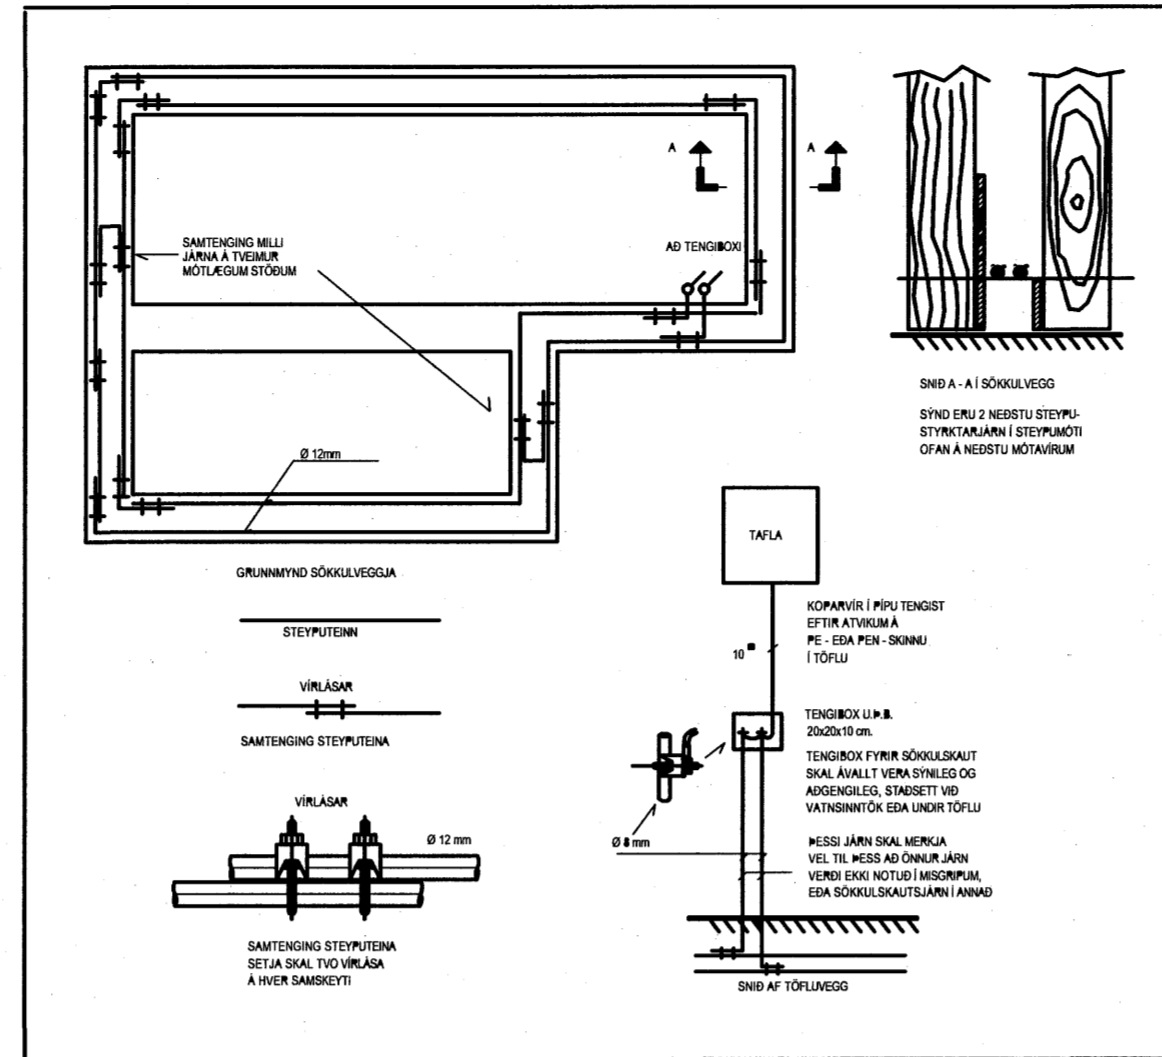

SKÝRINGAMYNDIR AF SÖKKULSKAUTI
ERU EKKI Í MÆLIKVARDA

Skýringarmynd sökkulskaut

Sökkulskaut

Hönnuður:
GES/PAP
Yfirfarð:
Samþykkt: **Páll A. Pálsson** kt. 091255-2789
Kt. 091255-2789

Breytingar:

BATTERIÐ
ARKITEKTAR
Þorgerður
Kt. 110457-2789