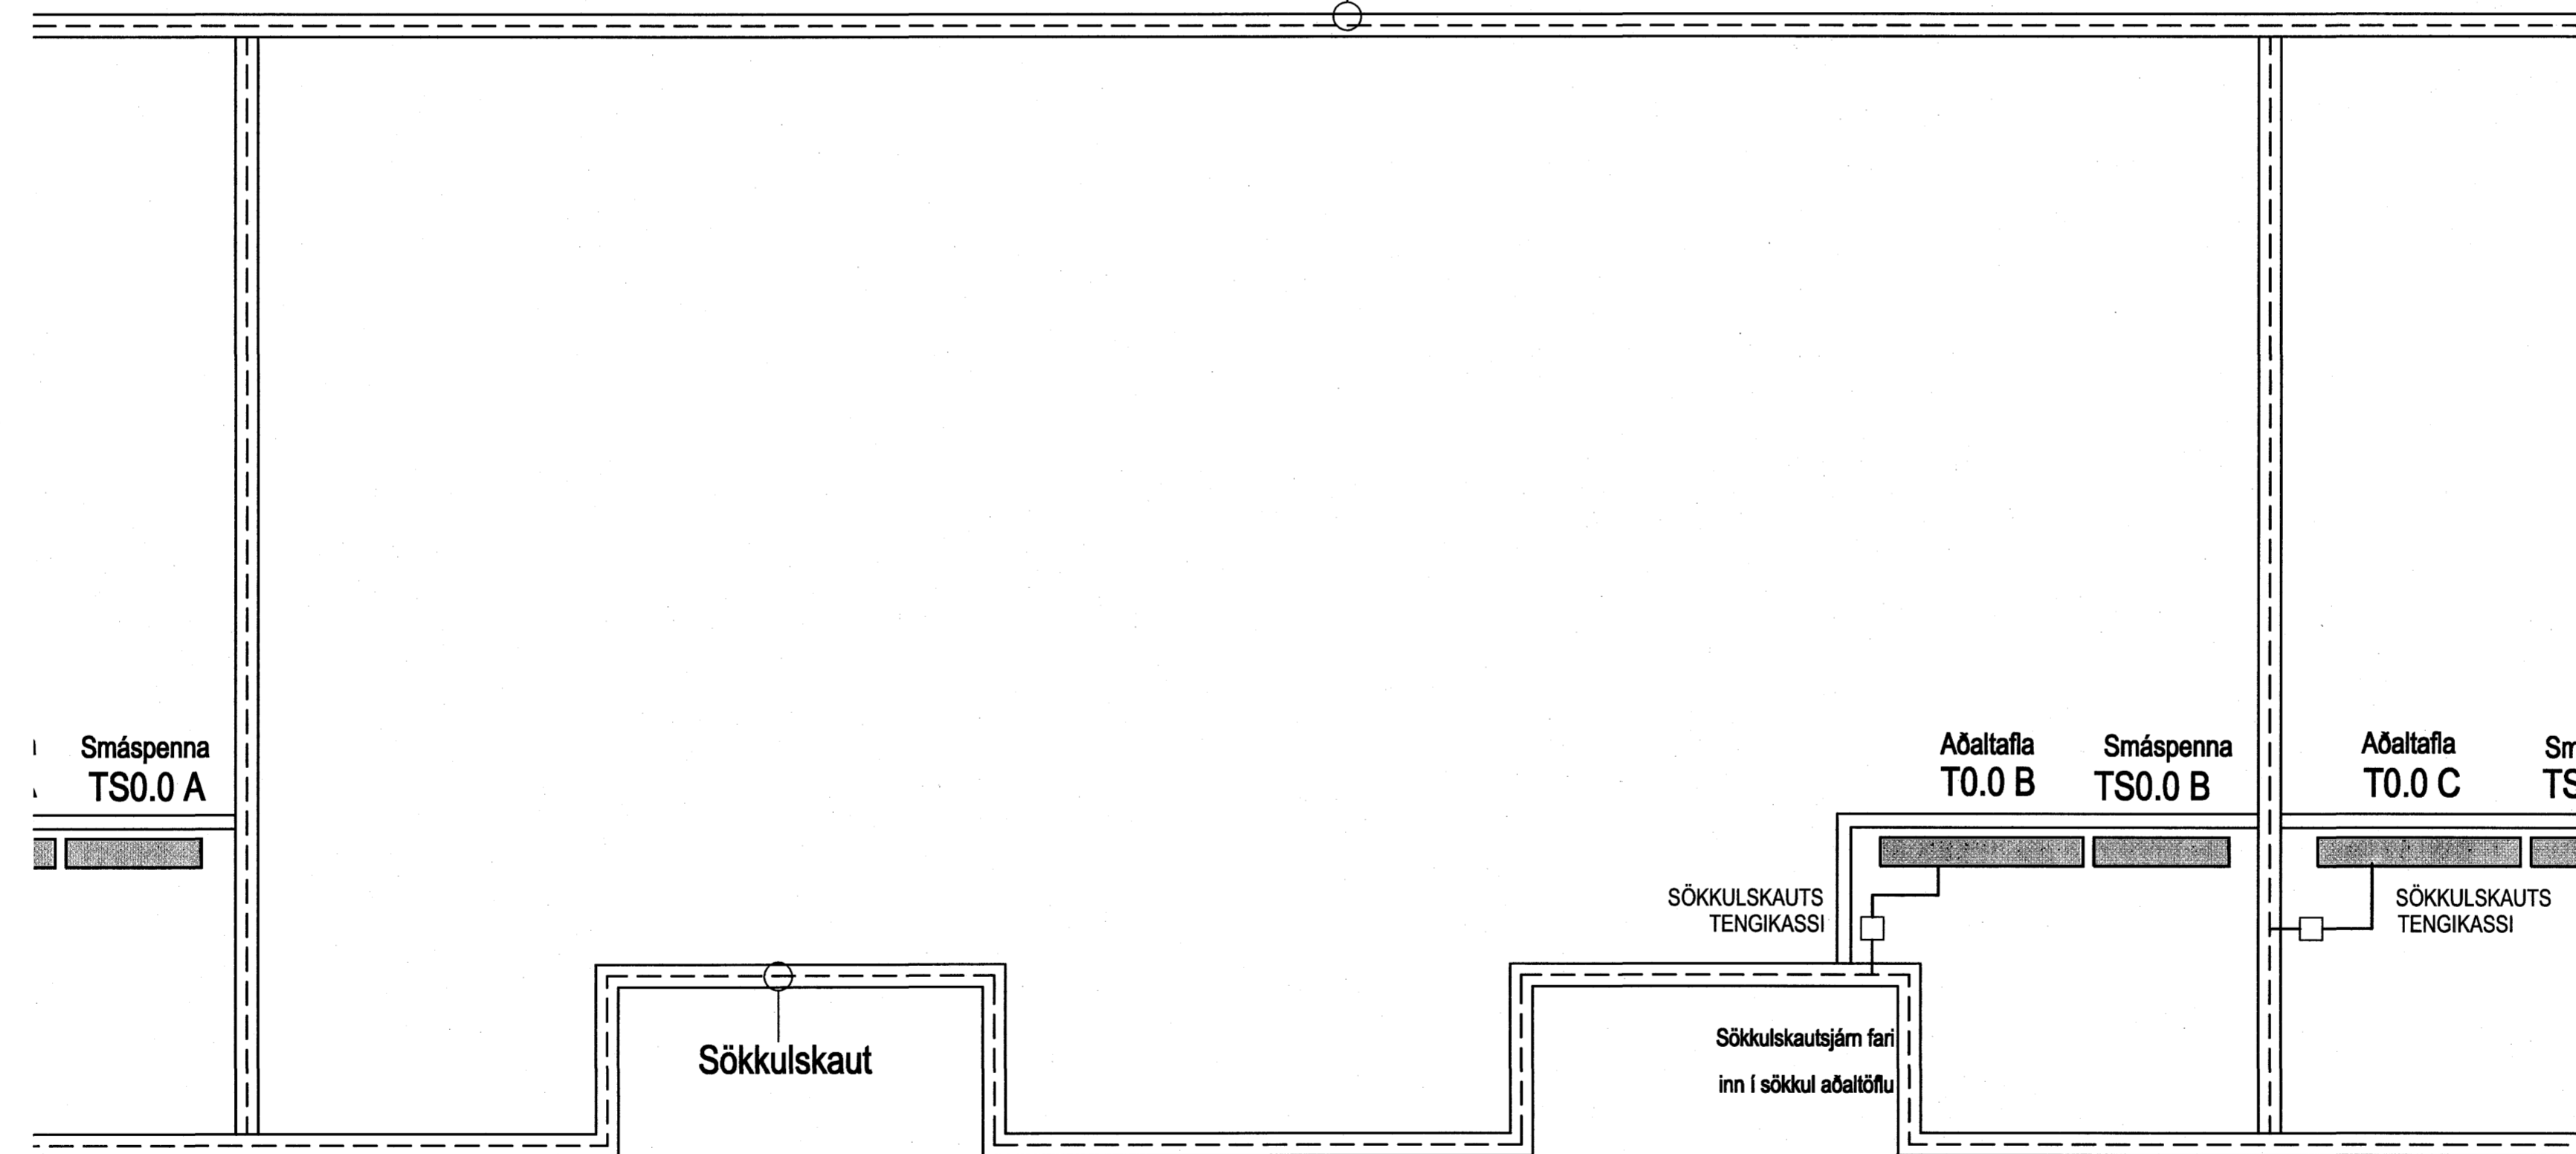

SKÝRINGAMYNDIR AF SÖKKULSKAUTI
ERU EKKI Í MÆLIKVARDA

Skýringarmynd sökkulskaut

Sökkulskaut

Hönnuður:
GES/PAP
Yfirfarð:
Samþykkt: **Páll A. Pálsson** kt. 091255-2789
Kt. 091255-2789

Breytingar:

BATTERIÐ
ARKITEKTAR
Þorgerður
Kt. 110457-2789