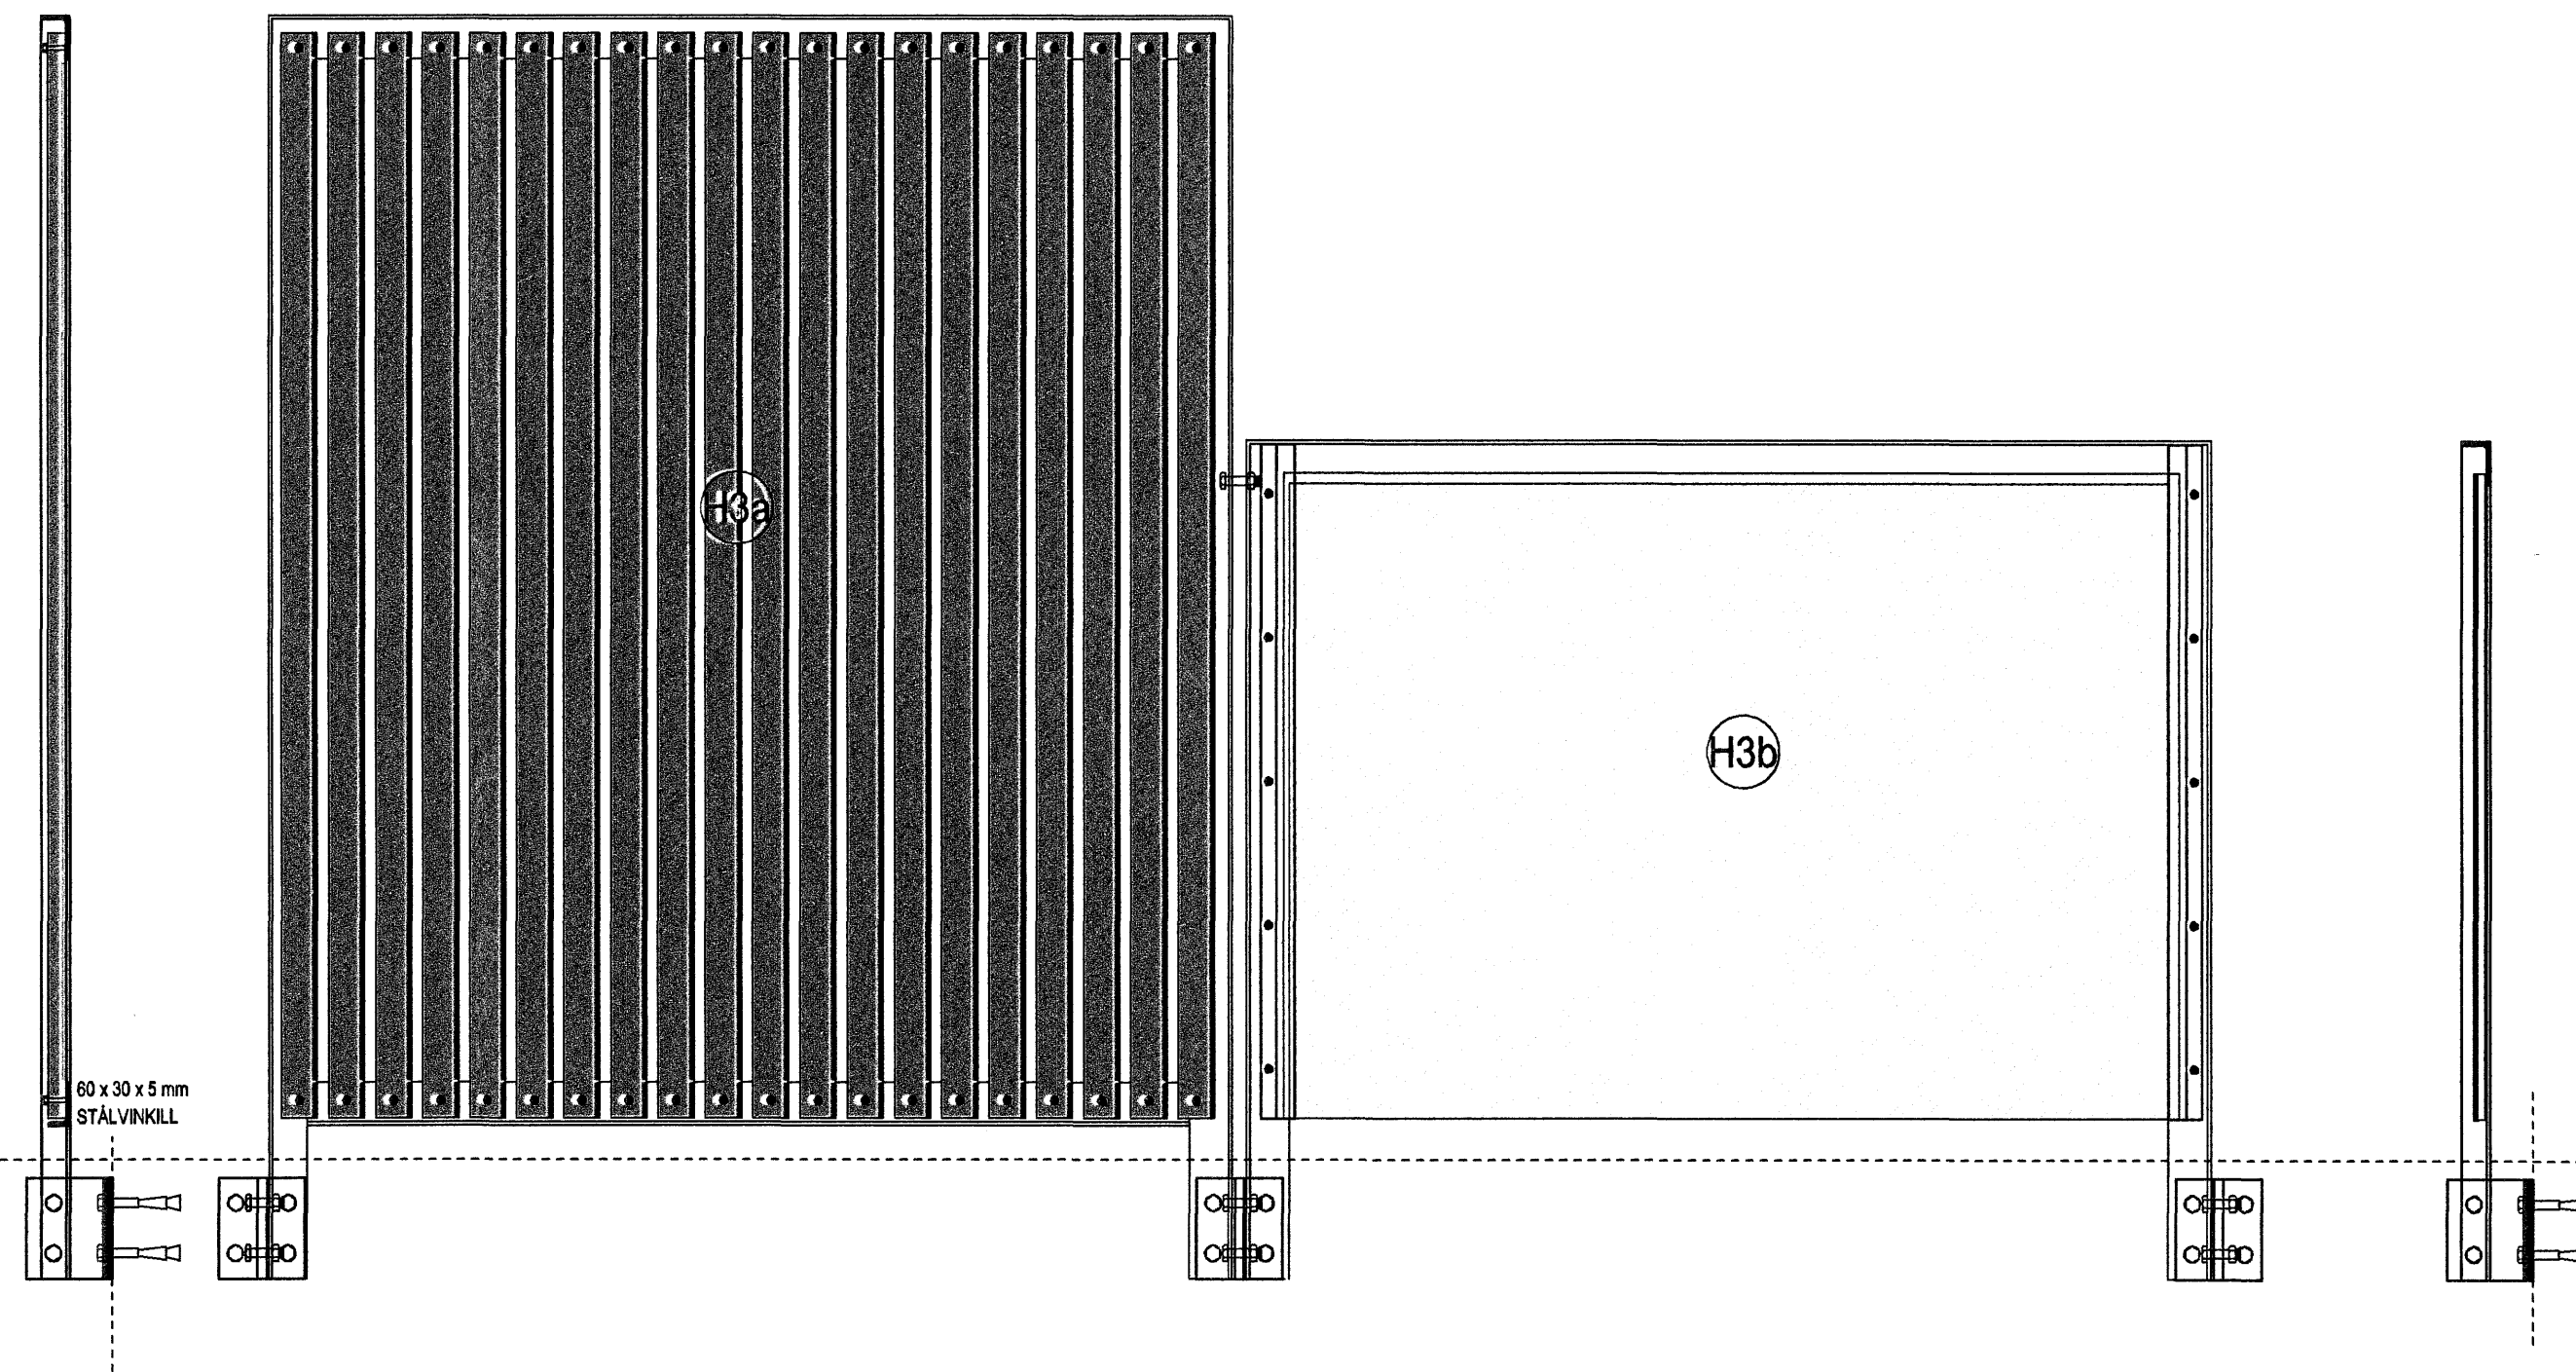

DEILI - HANDRID
MKV: 1:5

1:10 / 1:20

EINBÝLISHÚS
VESTURGATA 10
VERKTEIKNING
HLUTATEIKNING HANDIRID ÞAKSVALIR

MKV.: 1:10 / 1:20
DAGS: 09.03.2006
TEIKNAD: GS
SKRÁ: 0531-(34)4.01

0531-(34)4.01

Jón Ólafur Ólafsson FAL
kt. 090534-029

Sigurður Björnsson FAL
kt. 110467-2789

BATTERÍÐ
ARKITEKTUR

kt. 521291-1259
Trónuhraun 1
220 Hálfarfiel

Sigurður Harðarson FAL
kt. 030446-3999

© BATTERÍÐ EHF
ÖLL AFRÖT OG AFRITUN TEIKNINGAR AD HLUTA EDA Í HEILD ER HÁÐ SKRIFLEGG LEYFI HÖFUÐA

Byggingafulnirni Hálfarfiel
Alyreit þann
30 MARS 2006
Vfs.