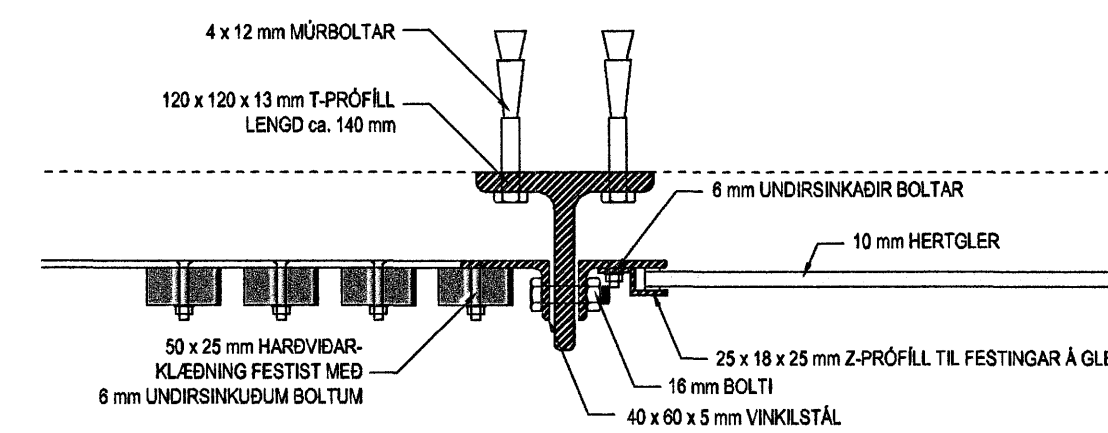

DEILI - HANDRID
MKV: 1:5

1:10 / 1:20

EINBÝLISHÚS
VESTURGATA 10
VERKTEIKNING
HLUTATEIKNING HANDIRID ÞAKSVALIR

MKV.: 1:10 / 1:20
DAGS: 09.03.2006
TEIKNAD: GS
SKRÁ: 0531-(34)4.01

0531-(34)4.01

Jón Ólafur Ólafsson FAL
kt. 090534-029

Sigurður Björnsson FAL
kt. 110467-2789

BATTERÍÐ
ARKITEKTUR

kt. 521291-1259
Trónuhraun 1
220 Hálfarfiel

Sigurður Harðarson FAL
kt. 030446-3999

© BATTERÍÐ EHF
ÖLL AFRÖT OG AFRITUN TEIKNINGAR AD HLUTA EDA Í HEILD ER HÁÐ SKRIFLEGG LEYFI HÖFUÐA

Byggingafulnirni Hálfarfiel
Alyreit þann
30 MARS 2006
Vfs.