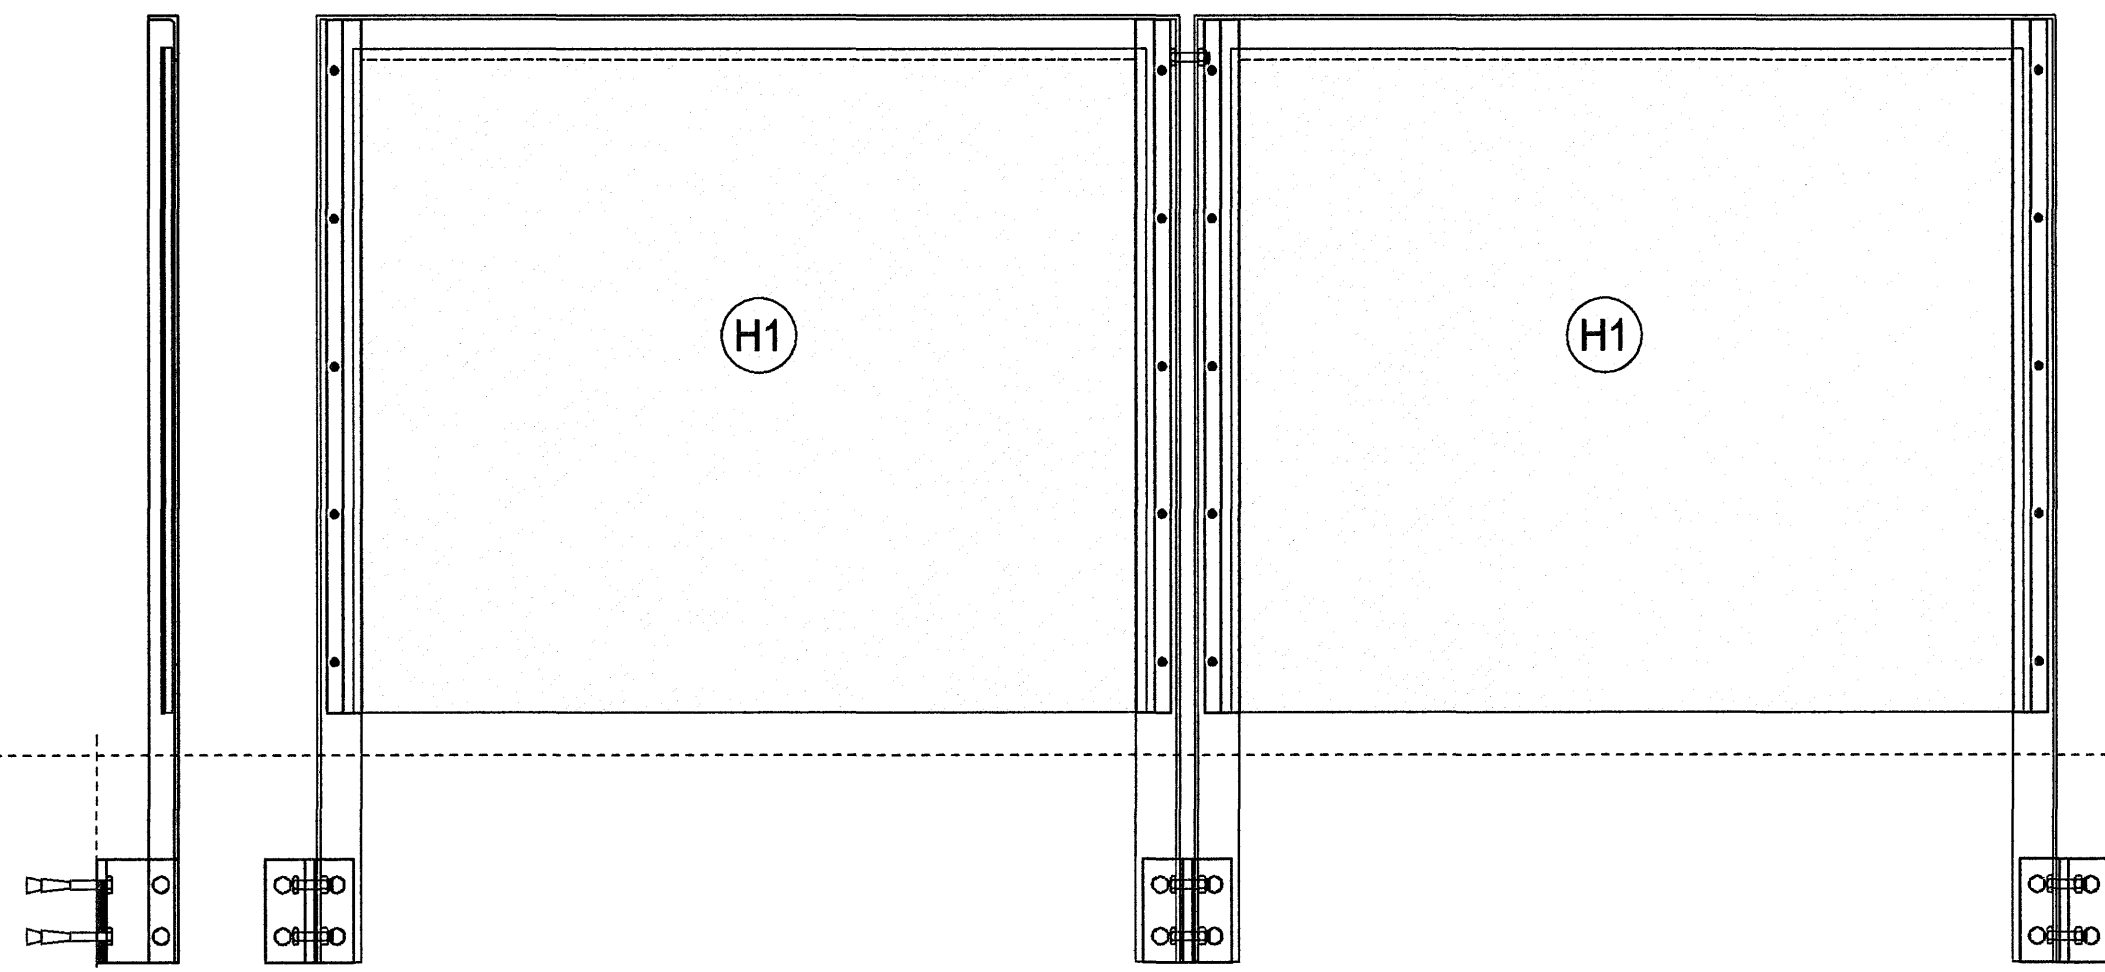

HLUTATEIKNING - HANDRID
MKV: 1:10