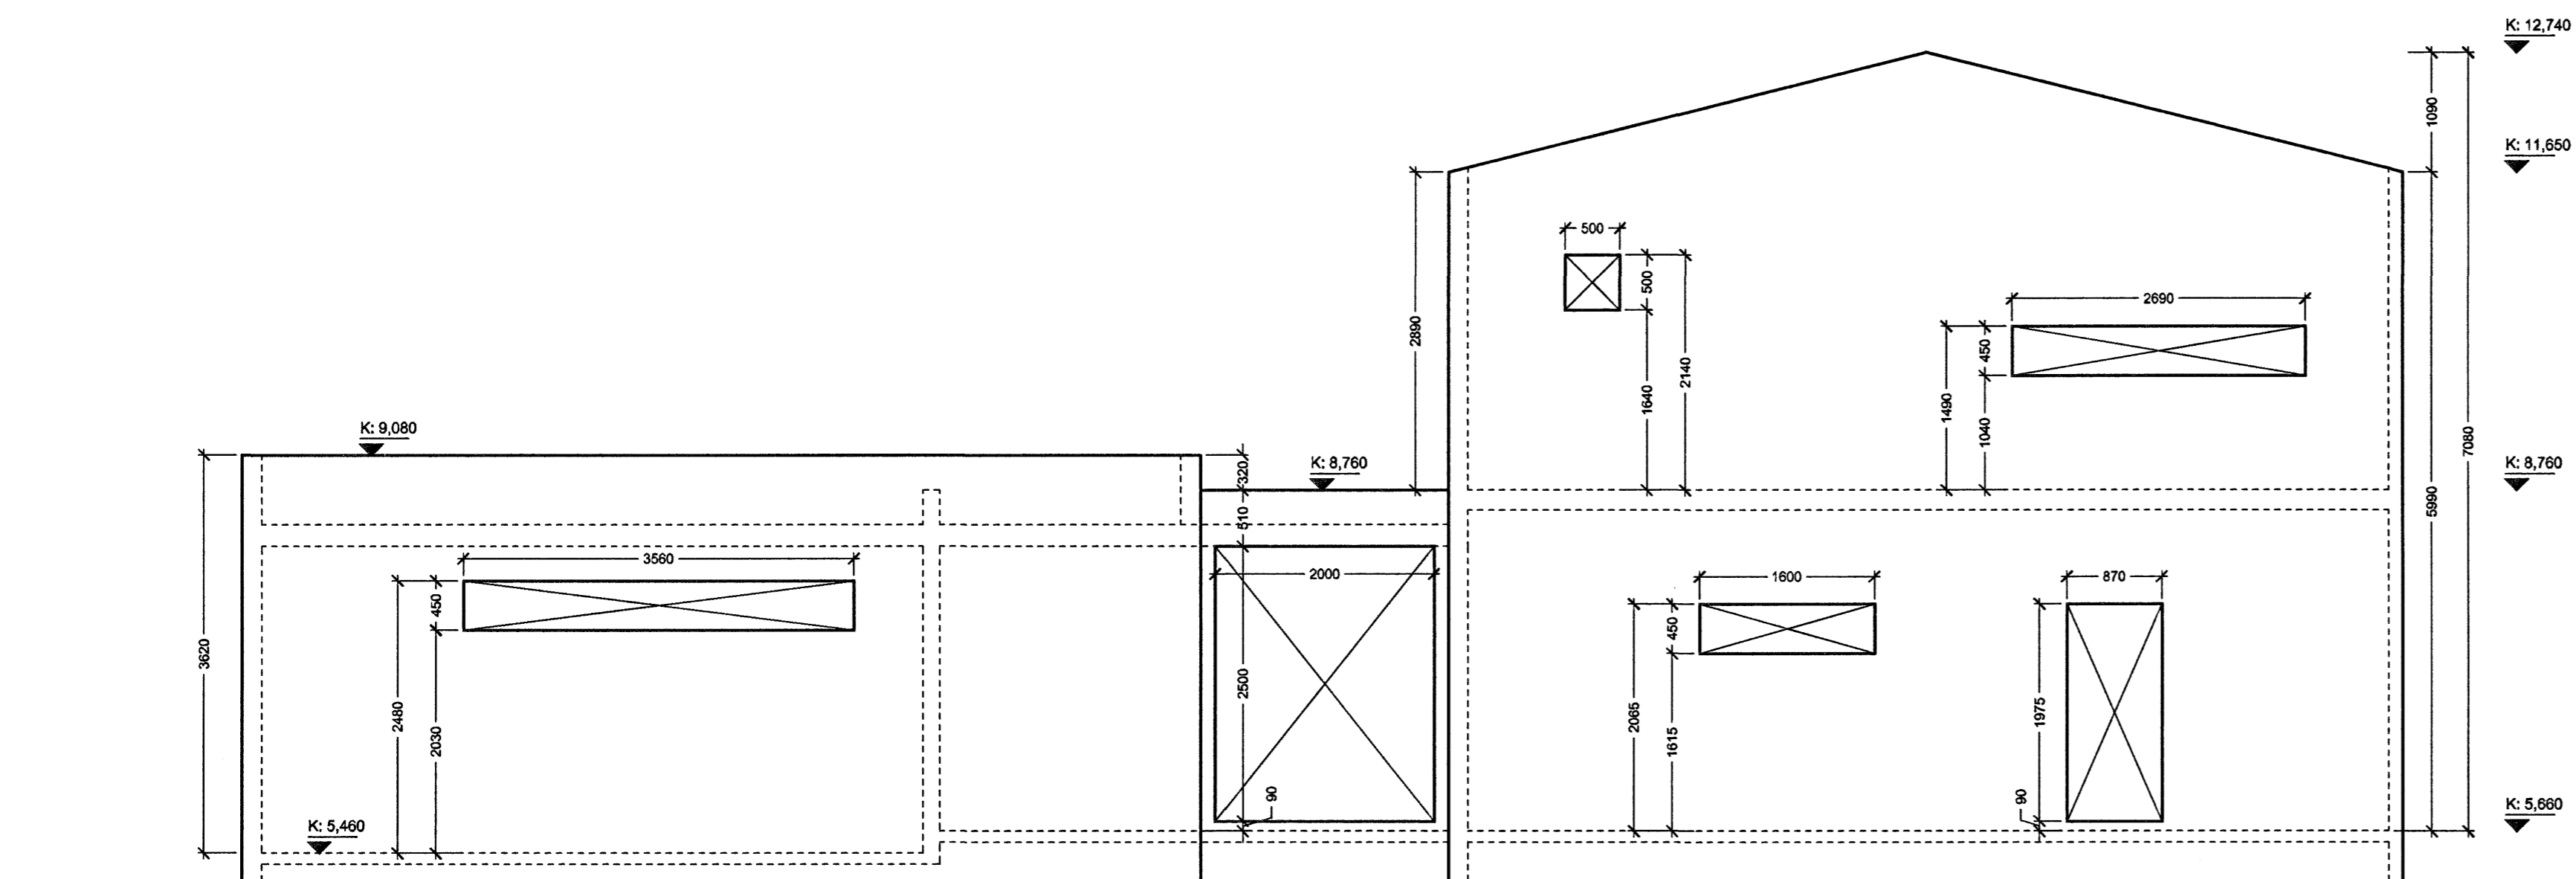

ÁSÝND NORÐUR
MKV 1:50