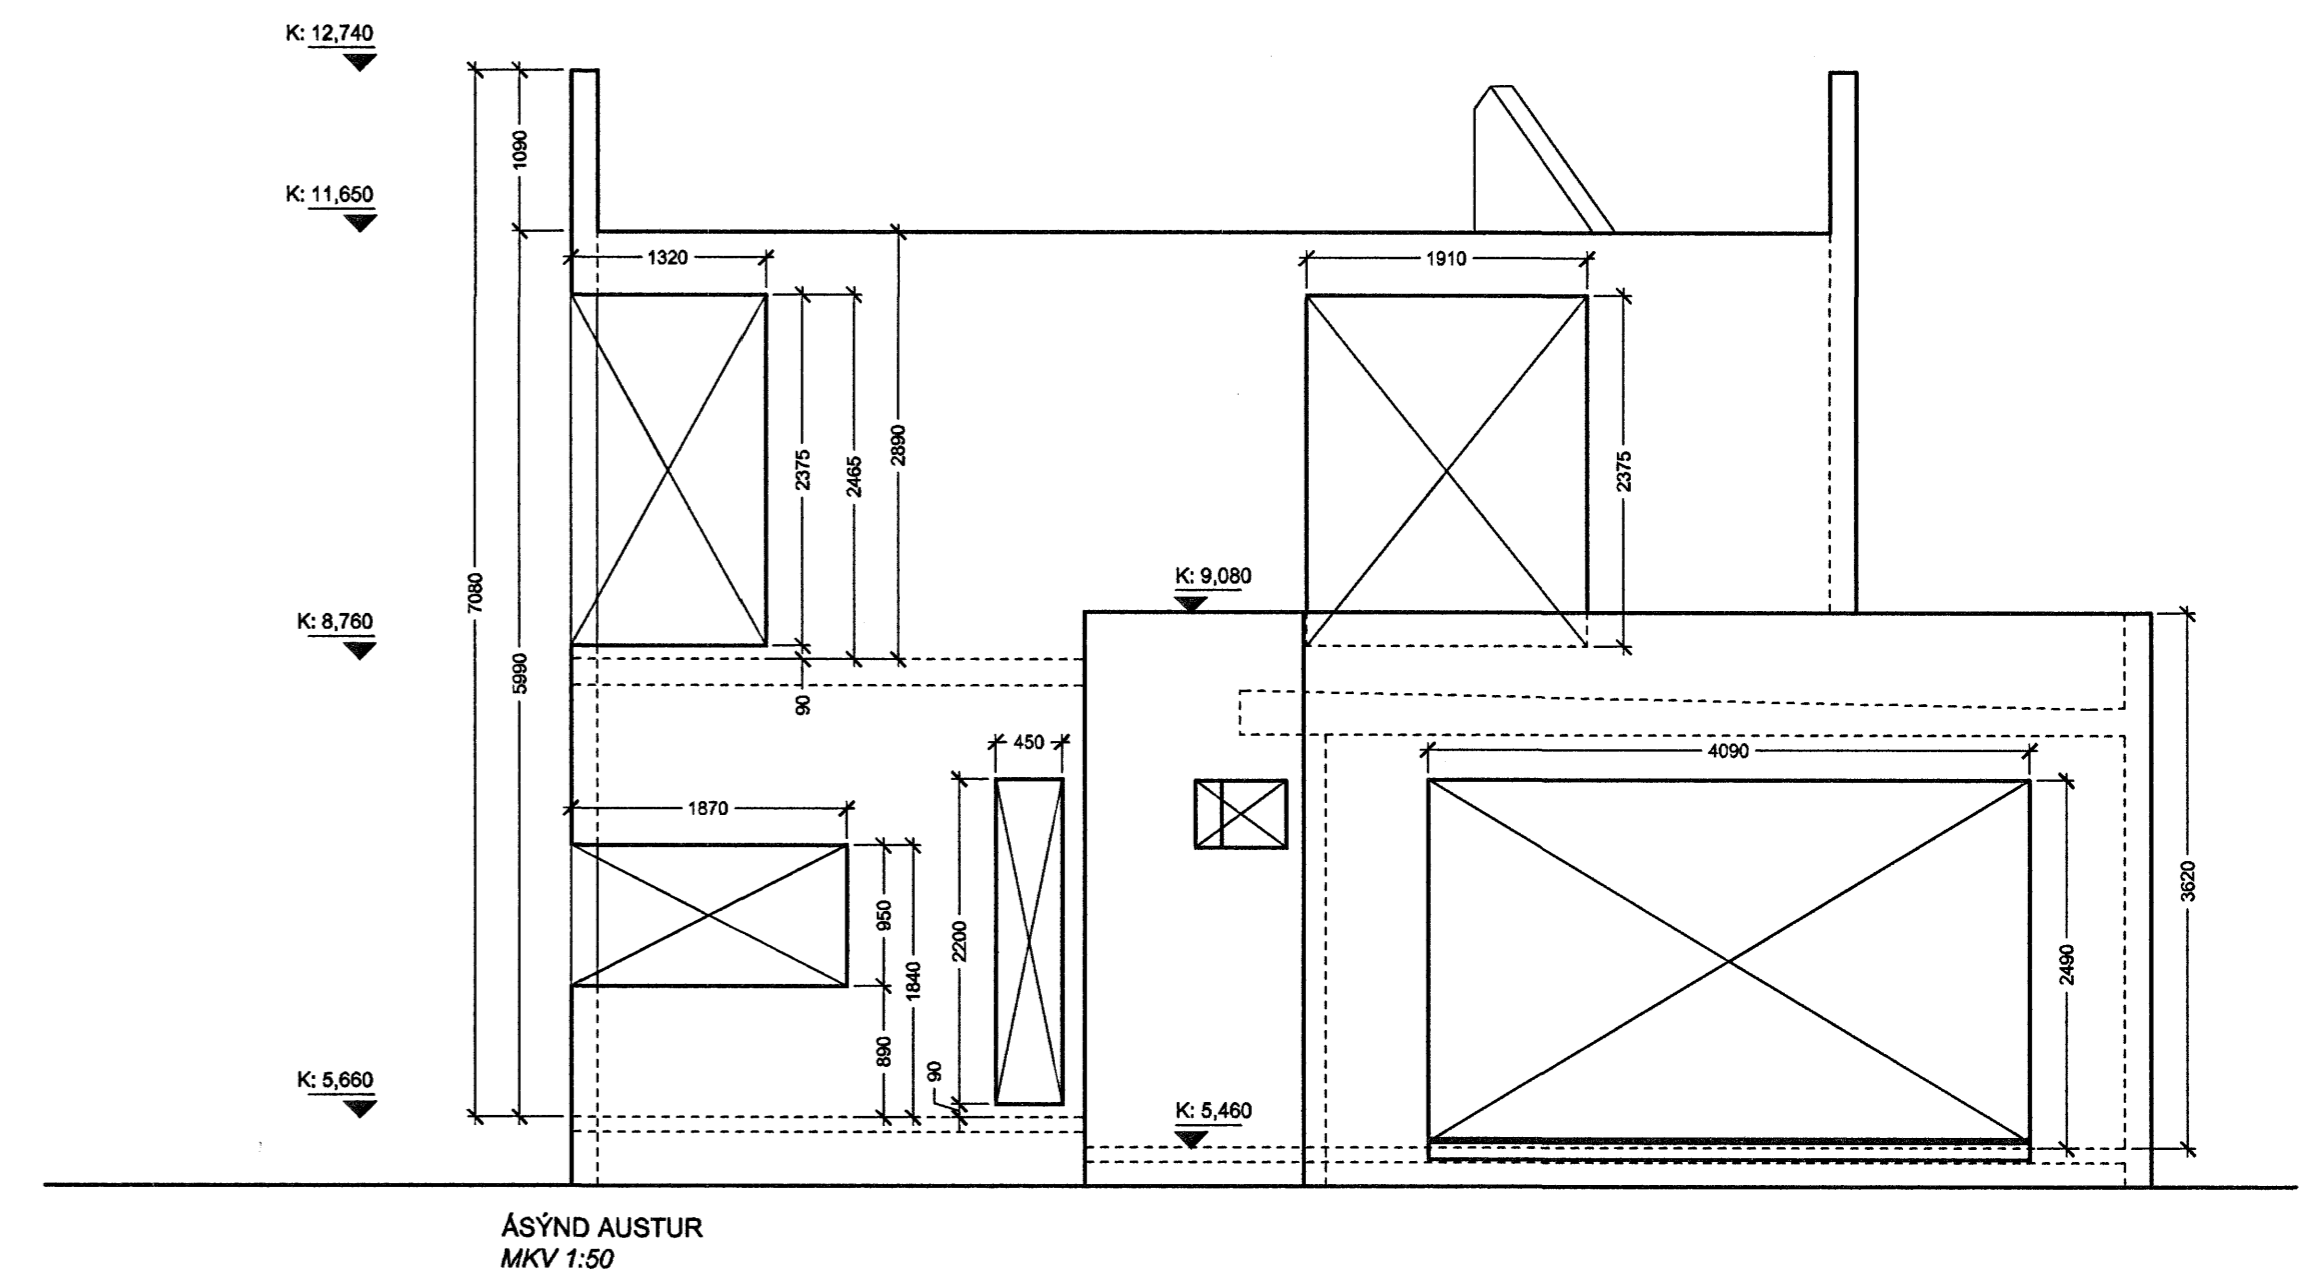

ÁSÝND AUSTUR
MKV 1:50

Einbýllshús
VESTURGATA 10
VERKTEIKNING
SNID A-A & ASÝNDIR
STEYPLUTEIKNINGAR

0531-(29)3.02

MKV: 1:50
DAGS: 09.03.2006
TEIKNAD: GS
SKRÁ: 0531-(29)3.02

Jón Ólafur Ólafsson FAI
Sí: 296539-4029
Siglórður Einarsson FAI
Sí: 110467-2769

BATTERIÐ
ARKITEKTAR

Sigurður Harðarson FAI
Sí: 030446-3899

© BATTERIÐ EHF
ÖLL AFRÖT OG AFRITUN TEIKNINGAR AD HELTA EÐA Í HEILD ER HÁÐ SKRIFLEGGU LEYFI HÖFUÐA

Byggingafræðistúdió Hafnarjaró.
Algrætt þann
3 0 MARS 2006
VPS