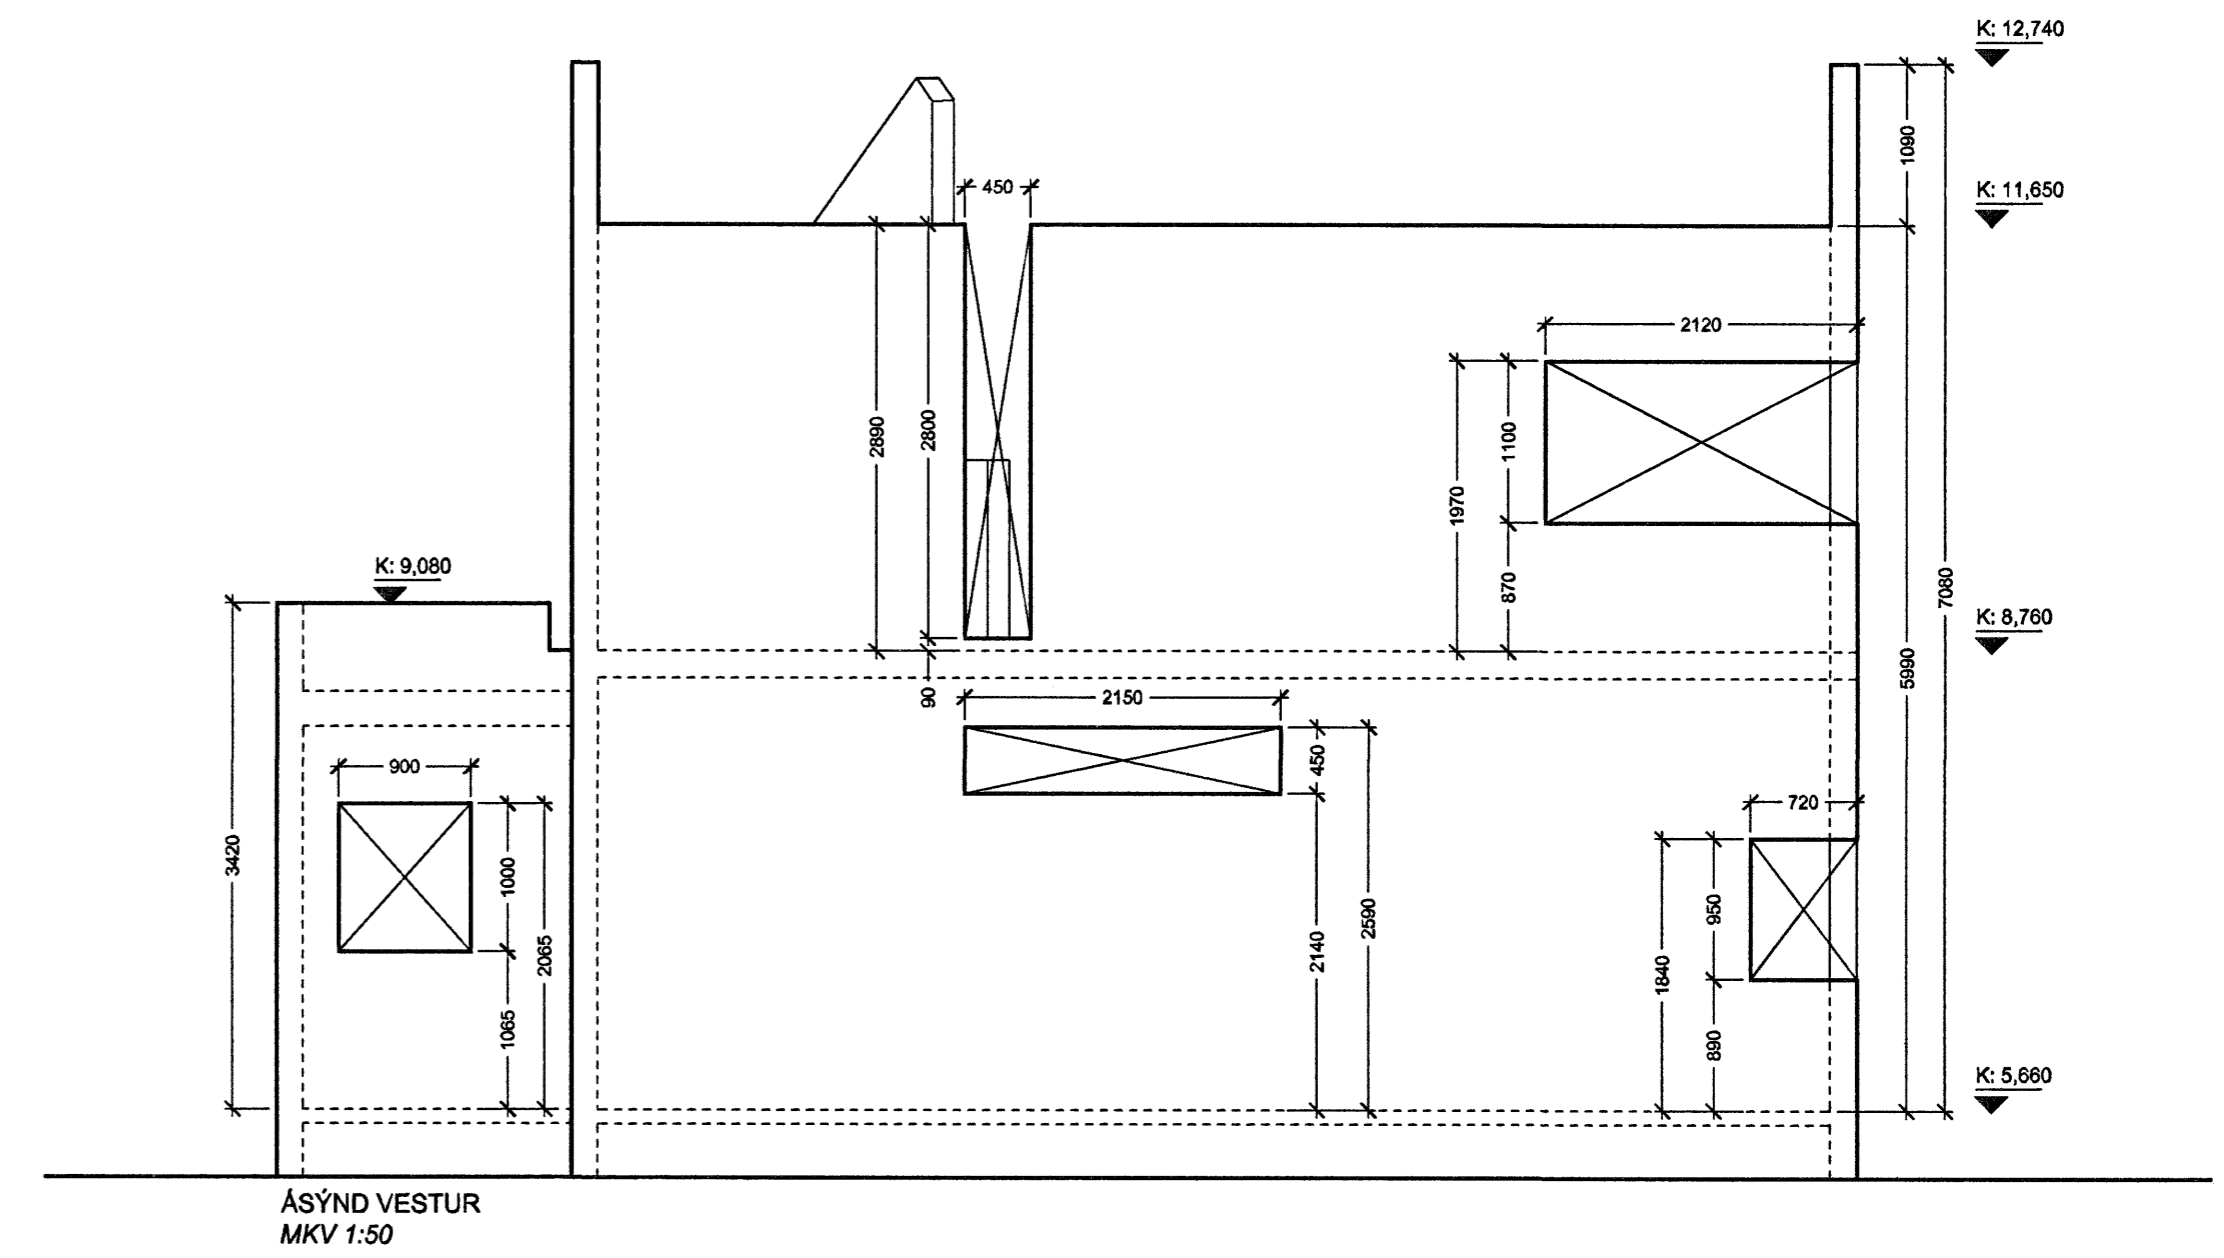

ÁSÝND VESTUR
MKV 1:50