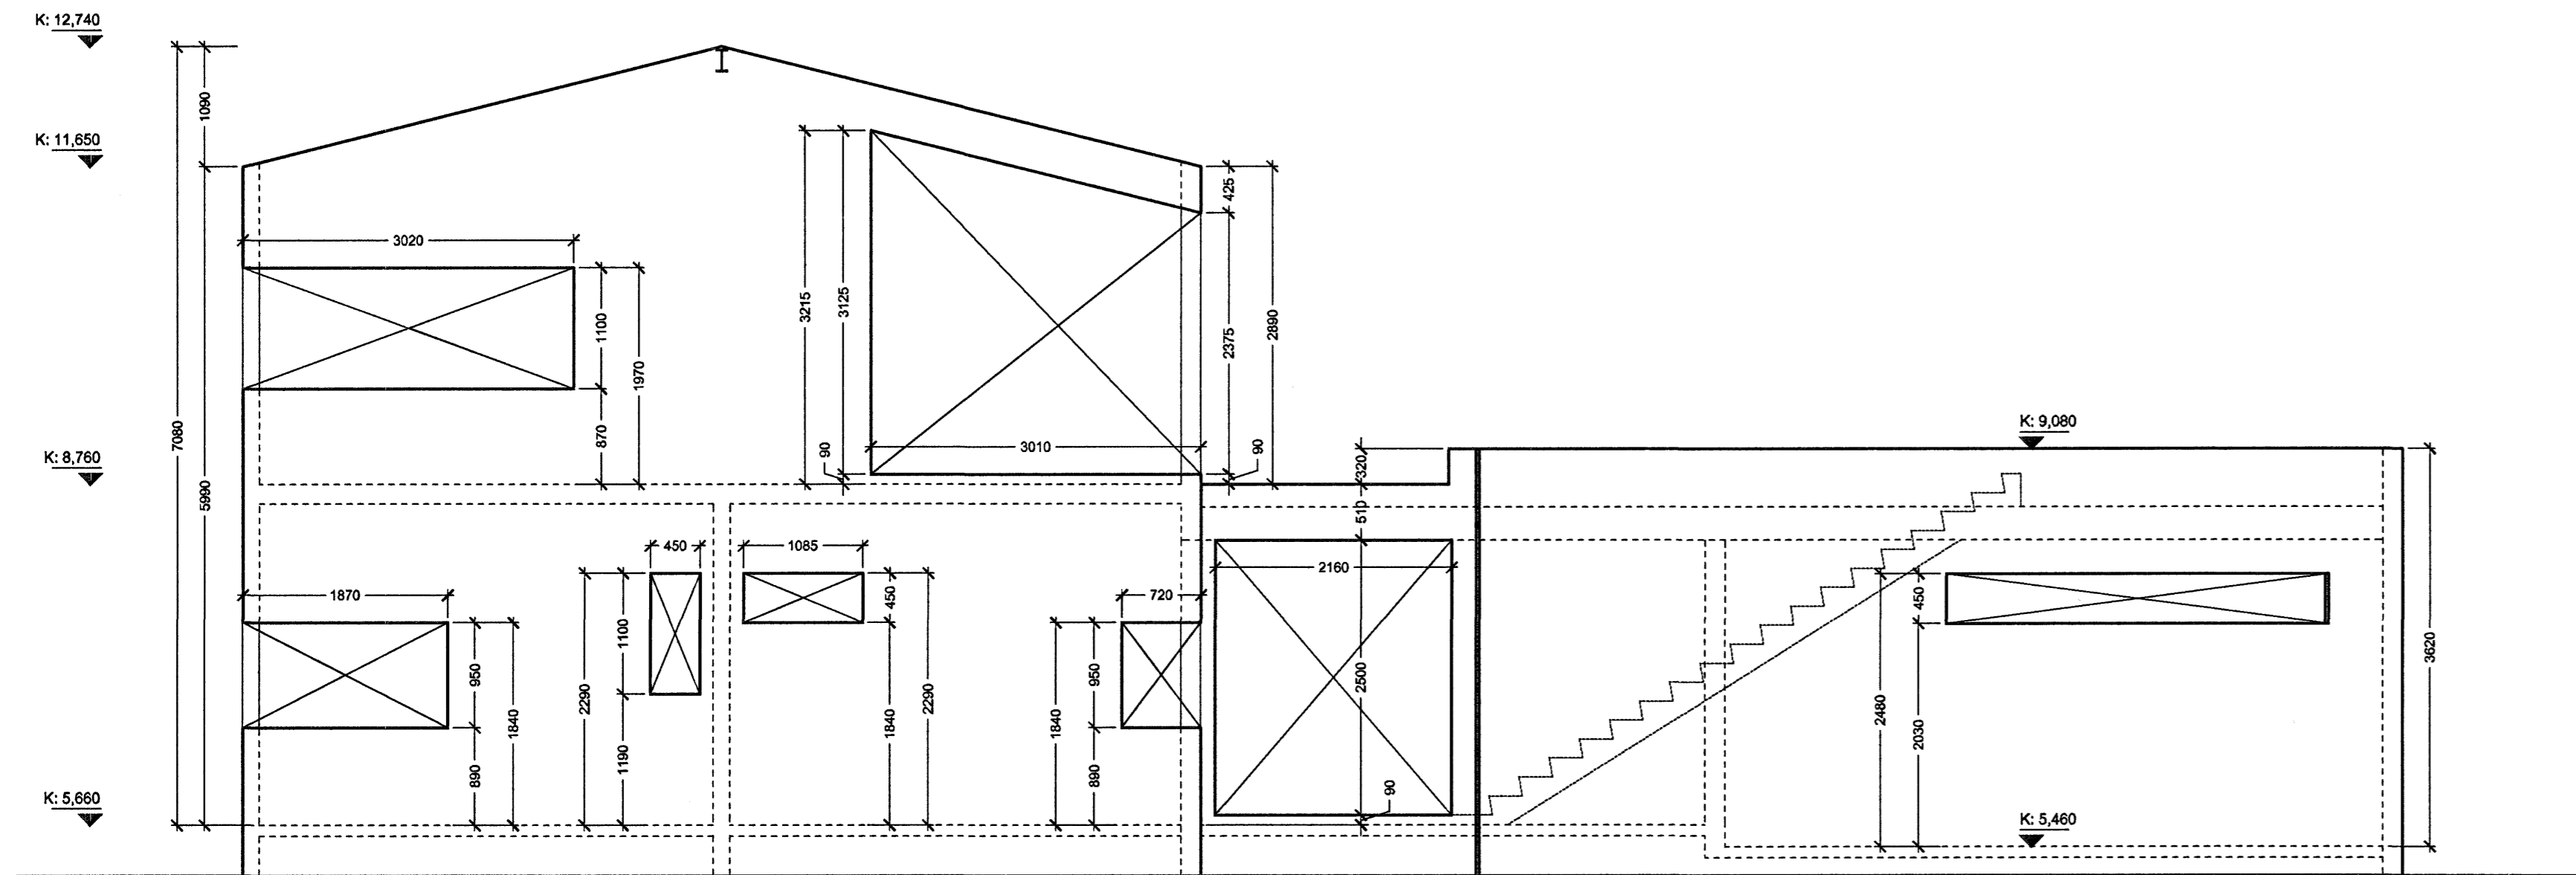

ÁSÝND SUÐUR
MKV 1:50