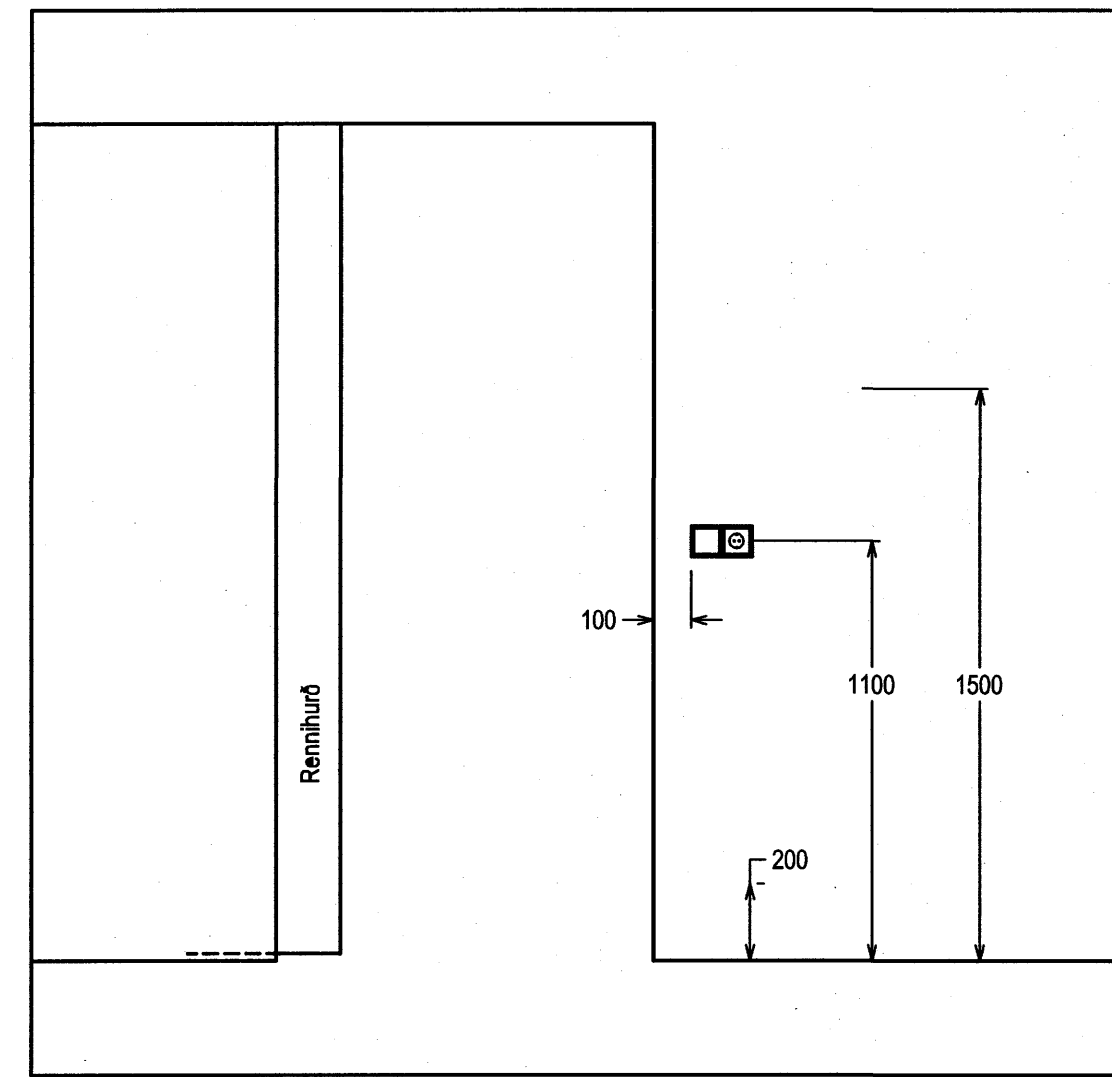

Útlit

Grunnmynd

Útlit

Grunnmynd

Uppstilling á rofum og tenglum við hurðarkarm í hjónaherbergi

Uppstilling á rofum og tenglum við hurðarkarm í hjónaherbergi

Útlit

Grunnmynd

Uppstilling á rofum og tenglum við hjónarúm í svefnherbergi

Hönnuður:  
Gunnar E Sverrisson  
Yfirfaró:  
—  
Sambýkt: Páll A Pálsson **PAP** 091255-2789  
Kt. 091255-2789

Breytingar:

Aðalhönnuður: *[Signature]*  
Kt. 110457-2789