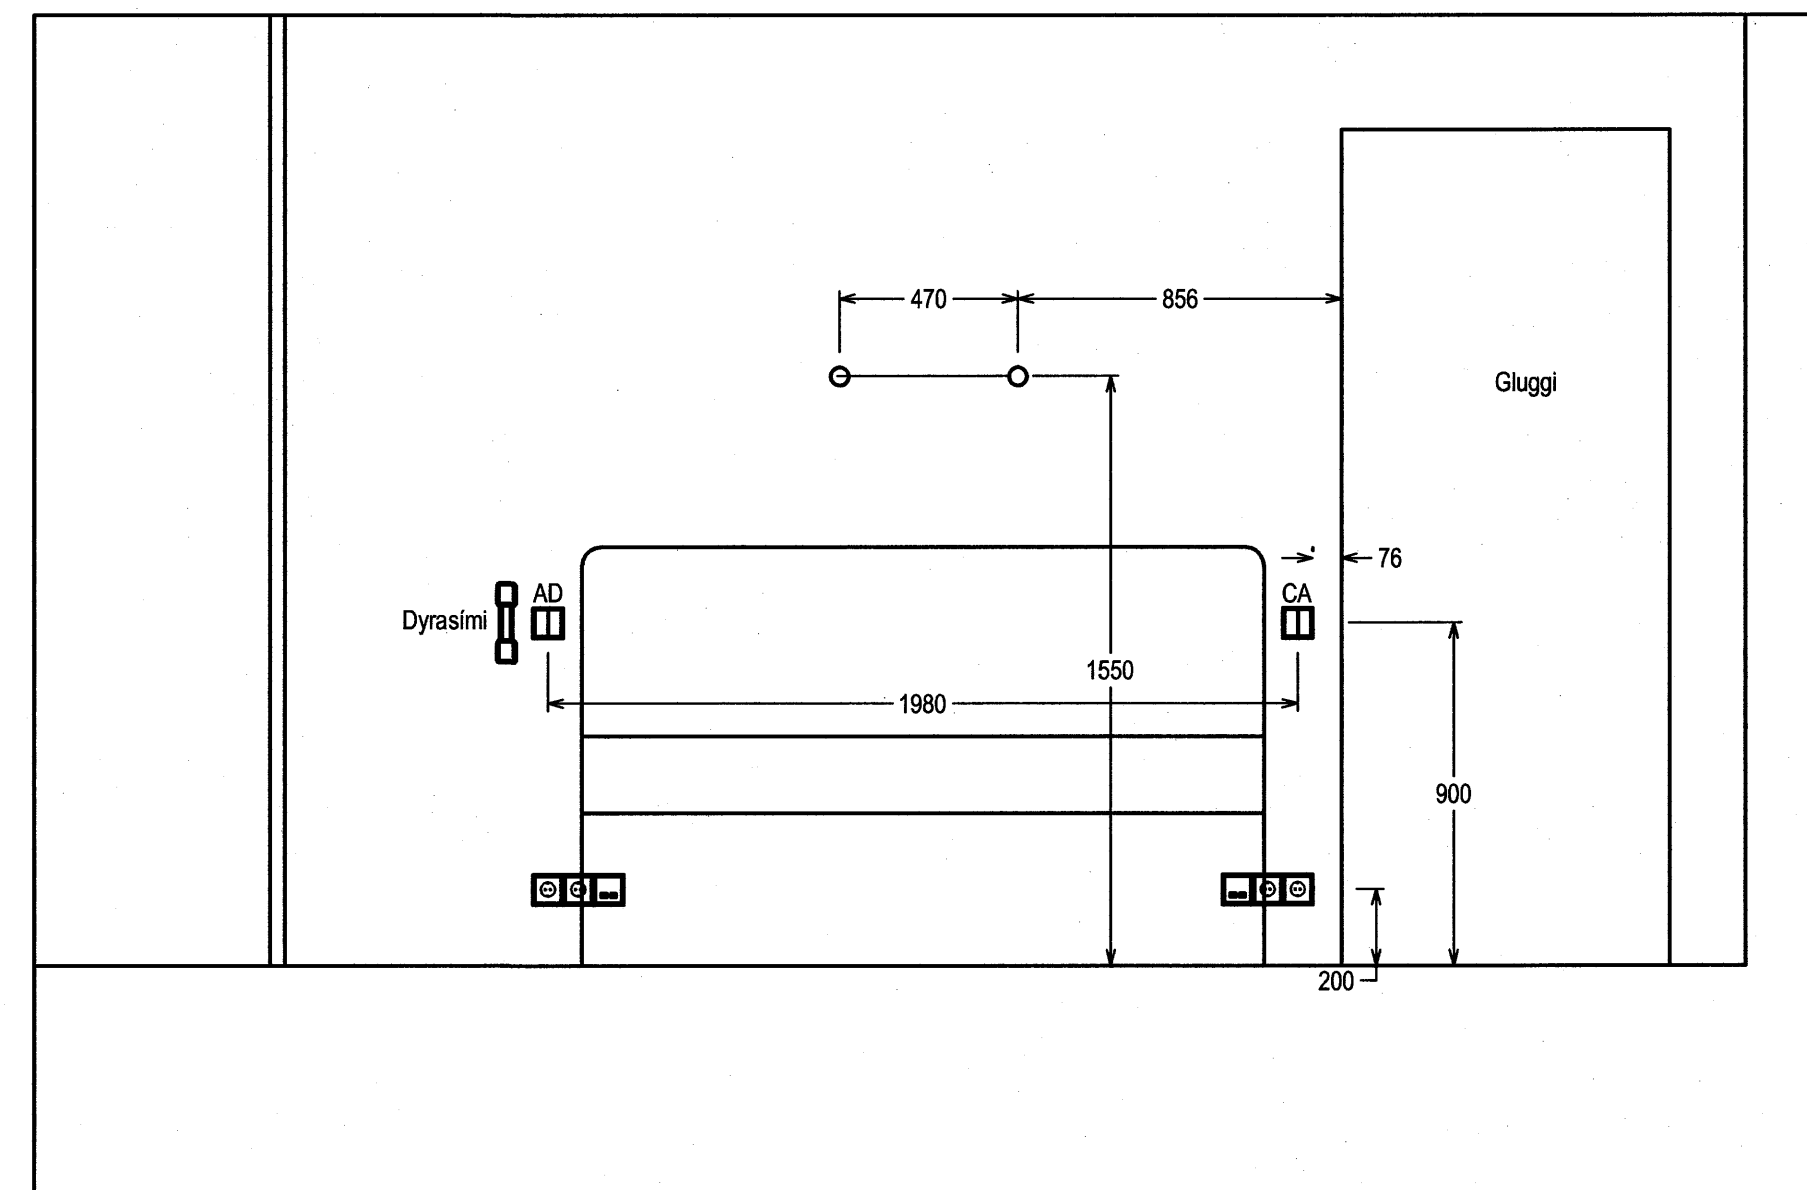

Útlit

Grunnmynd

Útlit

Grunnmynd

Uppstilling á rofum og tenglum við hurðarkarm í hjónaherbergi

Uppstilling á rofum og tenglum við hurðarkarm í hjónaherbergi

Útlit

Grunnmynd

Uppstilling á rofum og tenglum við hjónarúm í svefnherbergi

Hönnuður:  
Gunnar E Sverrisson  
Yfirfaró:  
—  
Sambýkt: Páll A Pálsson **PAP** 091255-2789  
Kt. 091255-2789

Breytingar:

Aðalhönnuður: *[Signature]*  
Kt. 110457-2789