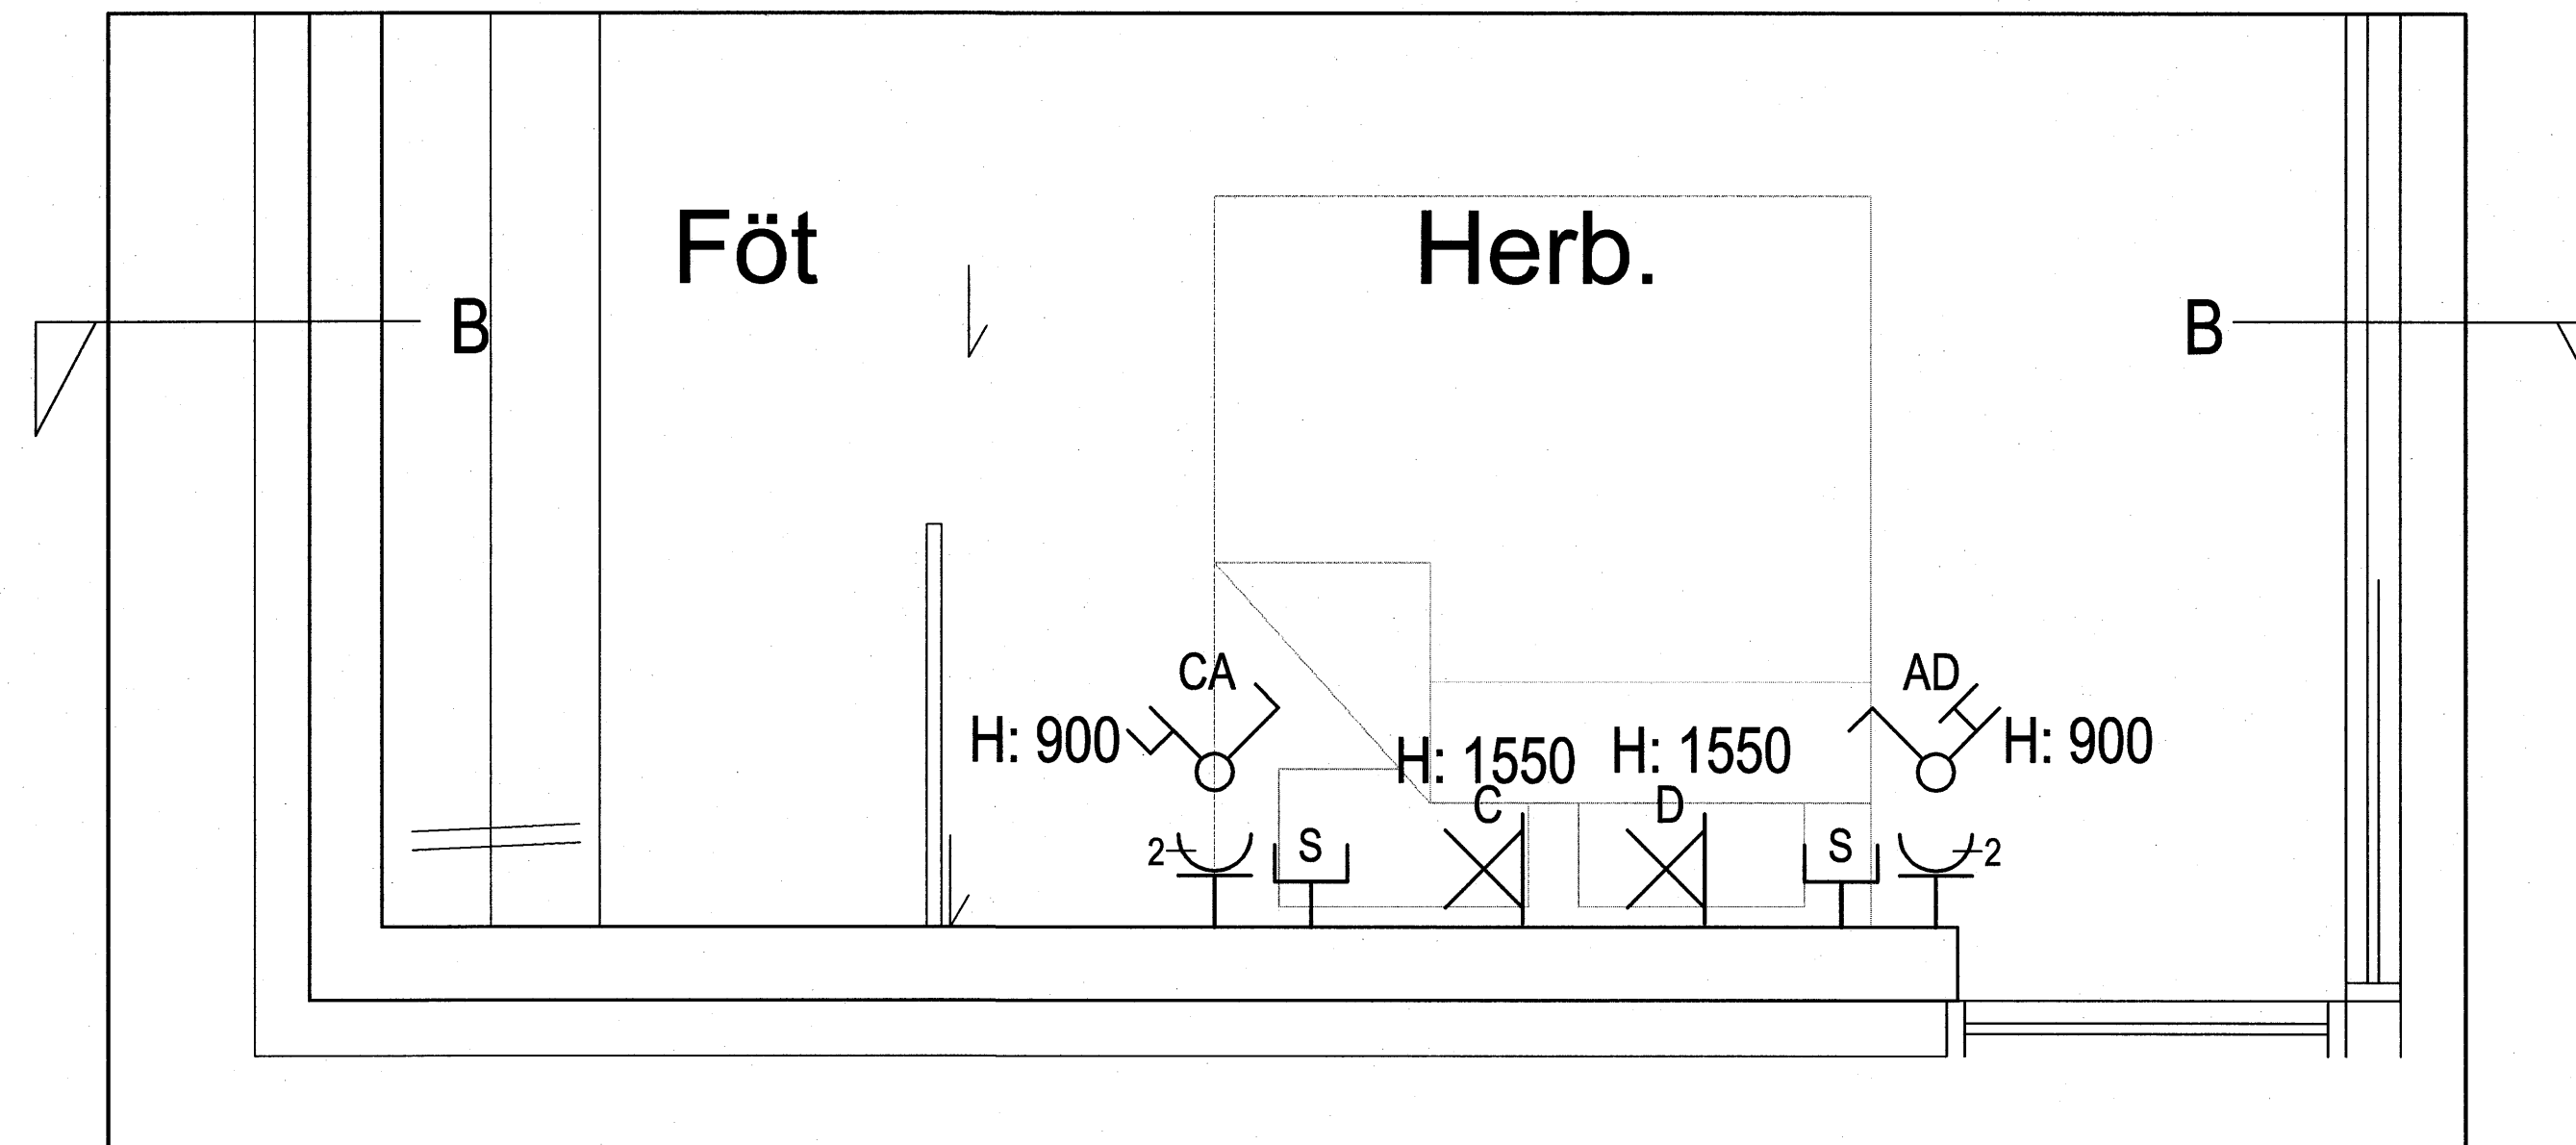

Útlit

Grunnmynd

Útlit

Grunnmynd

Uppstilling á rofum og tenglum við hurðarkarm í hjónaherbergi

Uppstilling á rofum og tenglum við hurðarkarm í hjónaherbergi

Útlit

Grunnmynd

Uppstilling á rofum og tenglum við hjónarúm í svefnherbergi

Hönnuður:  
Gunnar E Sverrisson  
Yfirfaró:  
—  
Sambýkt: Páll A Pálsson **PAP** 091255-2789  
Kt. 091255-2789

Breytingar:

Aðalhönnuður: *[Signature]*  
Kt. 110457-2789