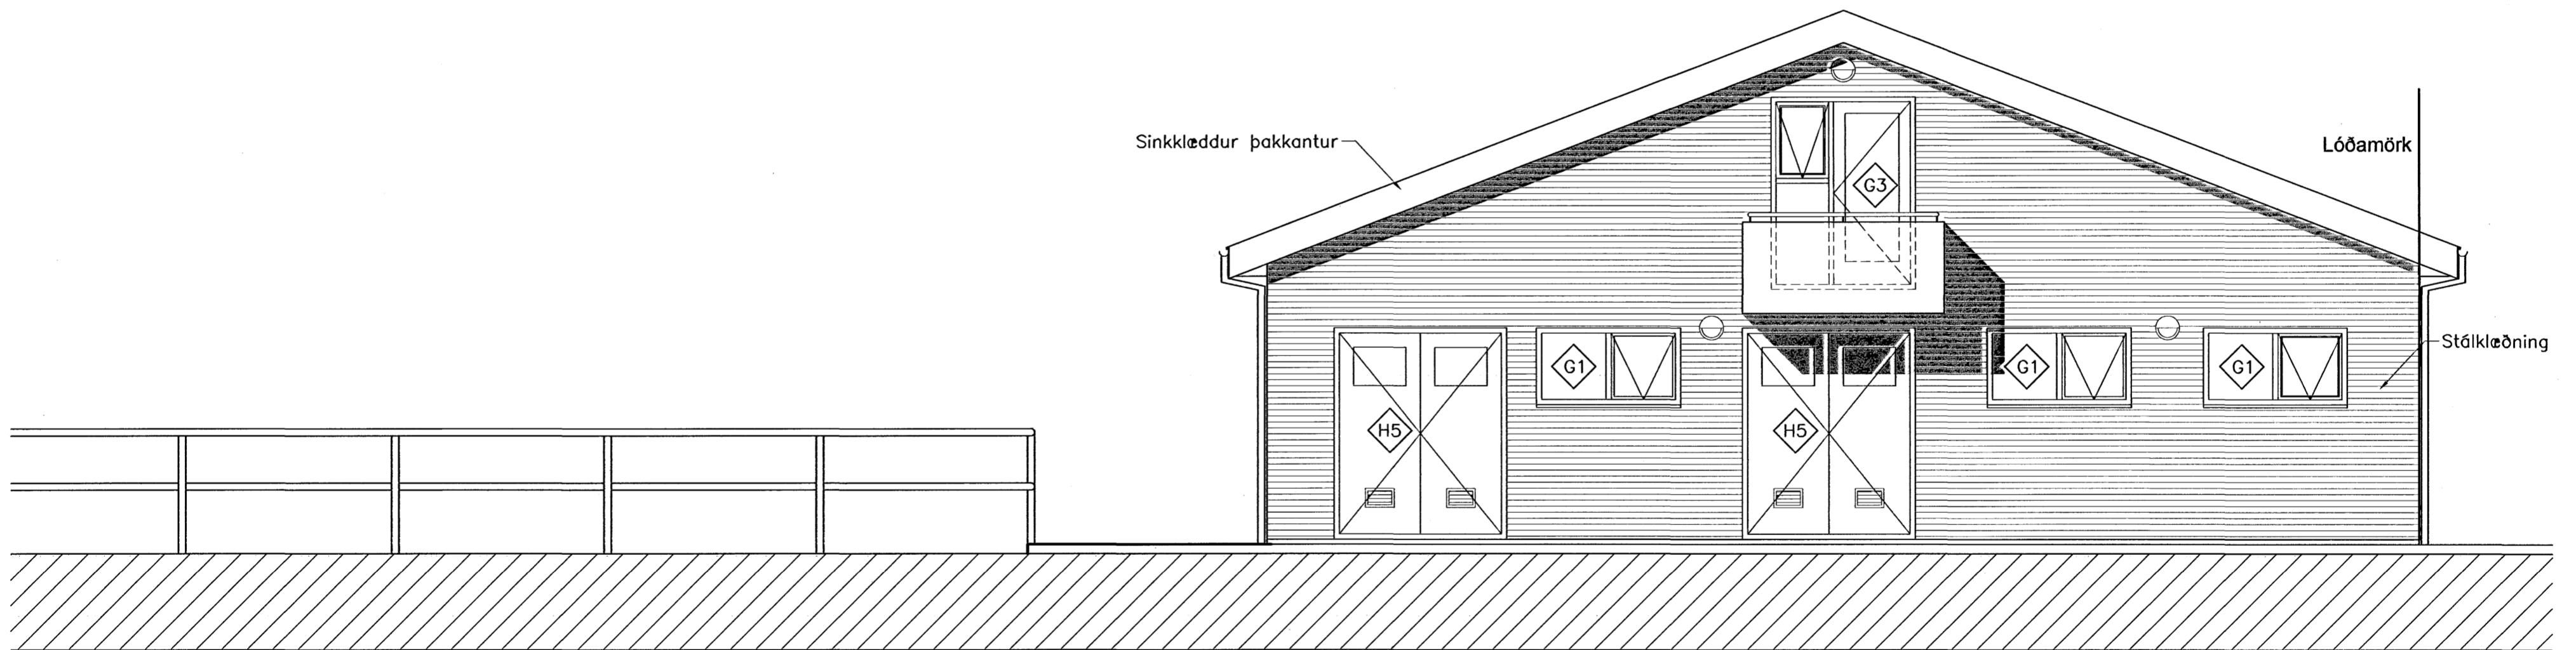

AUSTURHLIÐ 1:50

SUÐURHLIÐ 1:50

| | | | | |
|---|----------|---------|-------------|---|
| BREYTT | | | | |
| HEITI VERKS: | | | | |
| HESTHÚS | | | | |
| Kaplaskeið 18, Hafnarfjörður | | | | |
| HEITI TEIKNINGAR: | | | | KVARÐI: |
| ÓTLIT AUSTUR OG SUÐURHLIÐ | | | | 1:50 |
| HANNAÐ: | TEIKNAD: | VERKNR: | BREYTINGNR: | DAGS: |
| DKK | DKK | 1.065 | 00 | 22.02.2006 |
| SAMÞYKKT: | | | | TEIKN. NR. |
| <i>Davíð Karl Karlsson</i> | | | | 07 |
| Davíð Karl Karlsson Byggingafræðingur BFI NÆFURÁS 2, 110 REYKJAVÍK | | | | Sími: 597 6111 Fax: 597 6111 E-MAIL: dkk@internet.is KT: 231259-2539 |