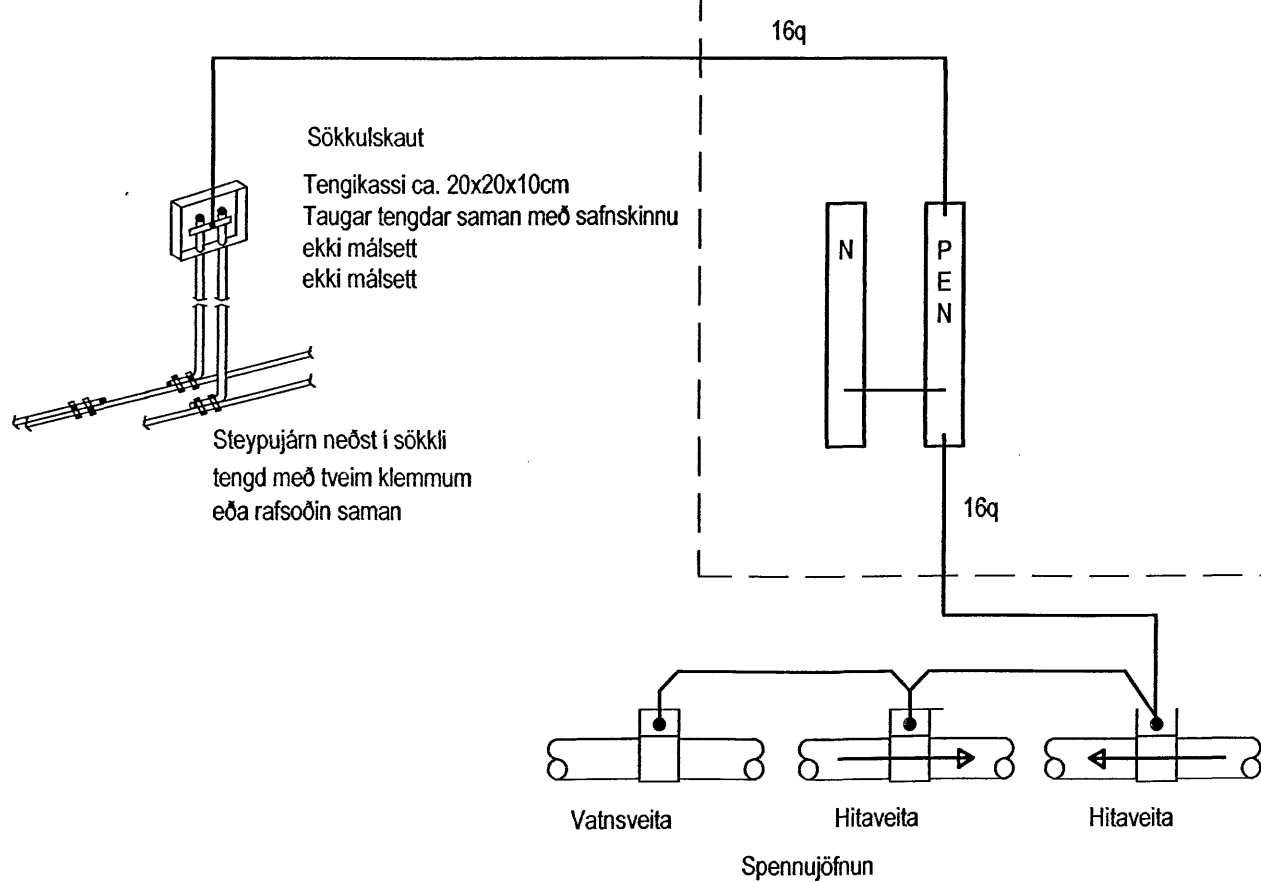

Aðaltafla T1.0

TN-C-S kerfi

Heimtaug HS
400/230V 3x50A

Hönnuður:
Davíð Sölvason
Yfirarið:
--- *Davíð Sölvason* ---
Samþykkt: Davíð Sölvason *DS* 00356-3339

Breytingar:

Háaberg 31
Einbýlishús
221 Hafnarfjörður

Einlínunmynd aðaltöflu T1.0

Mkv: ----

Örlyk

Grensásvegur 3
108 Reykjavík
Sími 520 9900
Fax 520 9901
www.rts.is

00-00
9.12.2005
4 Rúnar P