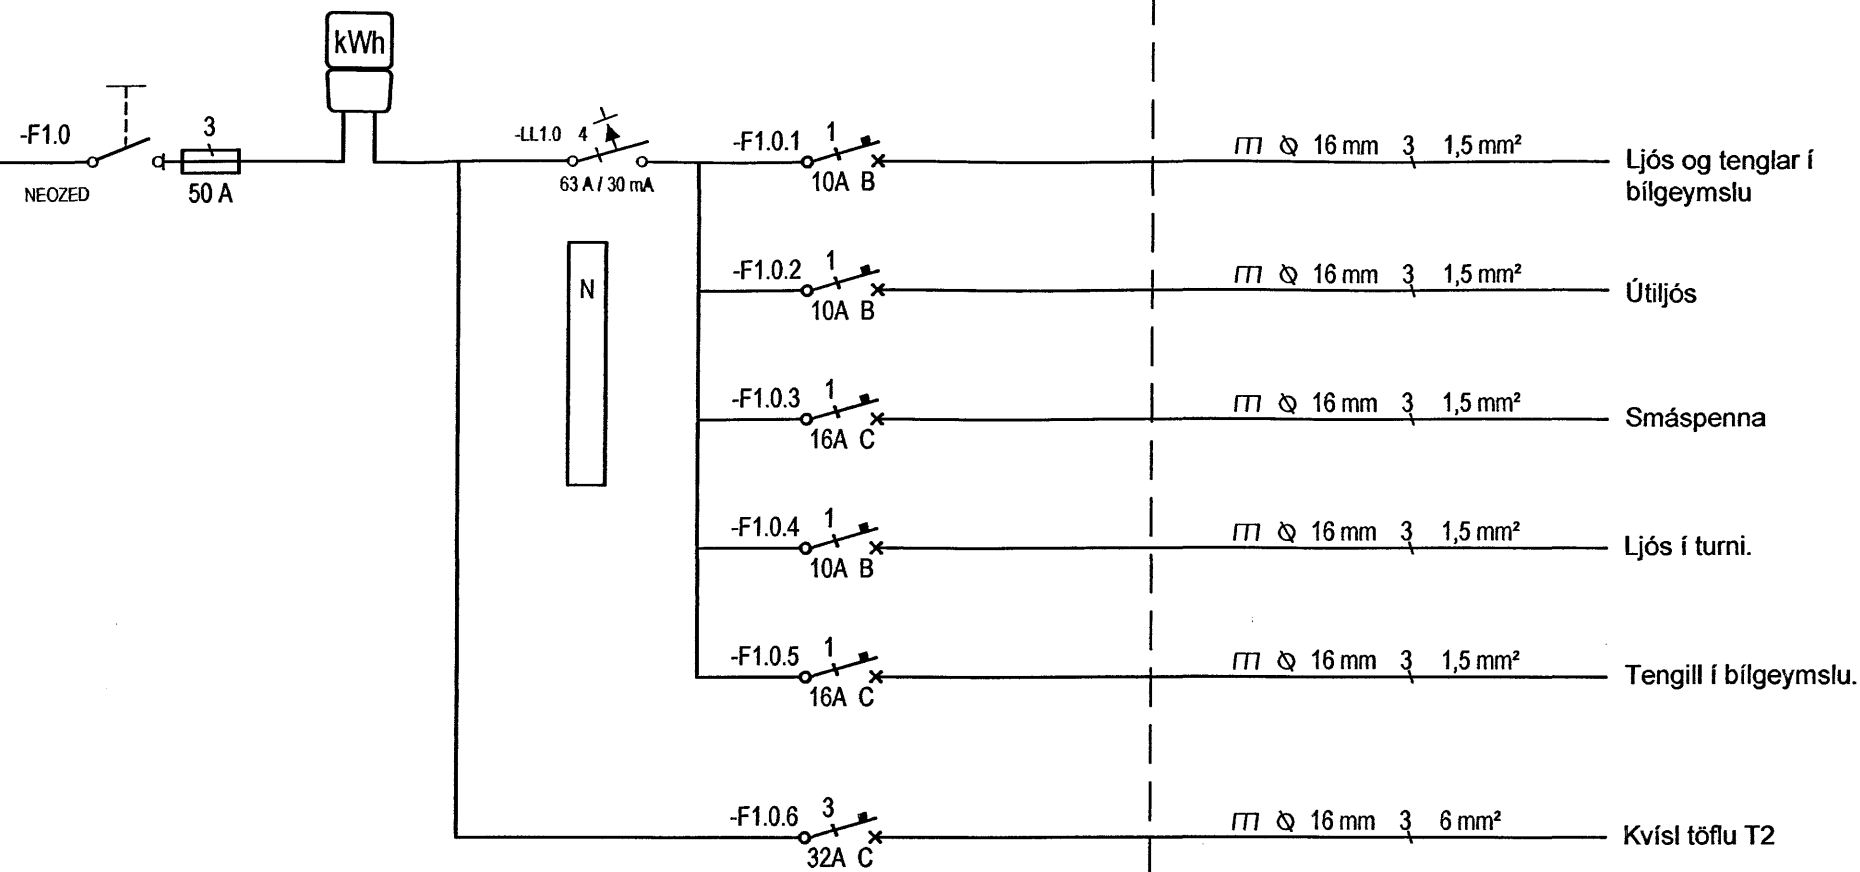

Aðaltafla T1.0

TN-C-S kerfi

Heimtaug HS
400/230V 3x50A

Hönnuður:
Davíð Sölvason
Yfirarið:
--- *Davíð Sölvason* ---
Samþykkt: Davíð Sölvason *DS* 00356-3339

Breytingar:

Háaberg 31
Einbýlishús
221 Hafnarfjörður

Einlínunmynd aðaltöflu T1.0

Mkv: ----

Örlyk

Grensásvegur 3
108 Reykjavík
Sími 520 9900
Fax 520 9901
www.rts.is

00-00
9.12.2005
4 Rúnar P