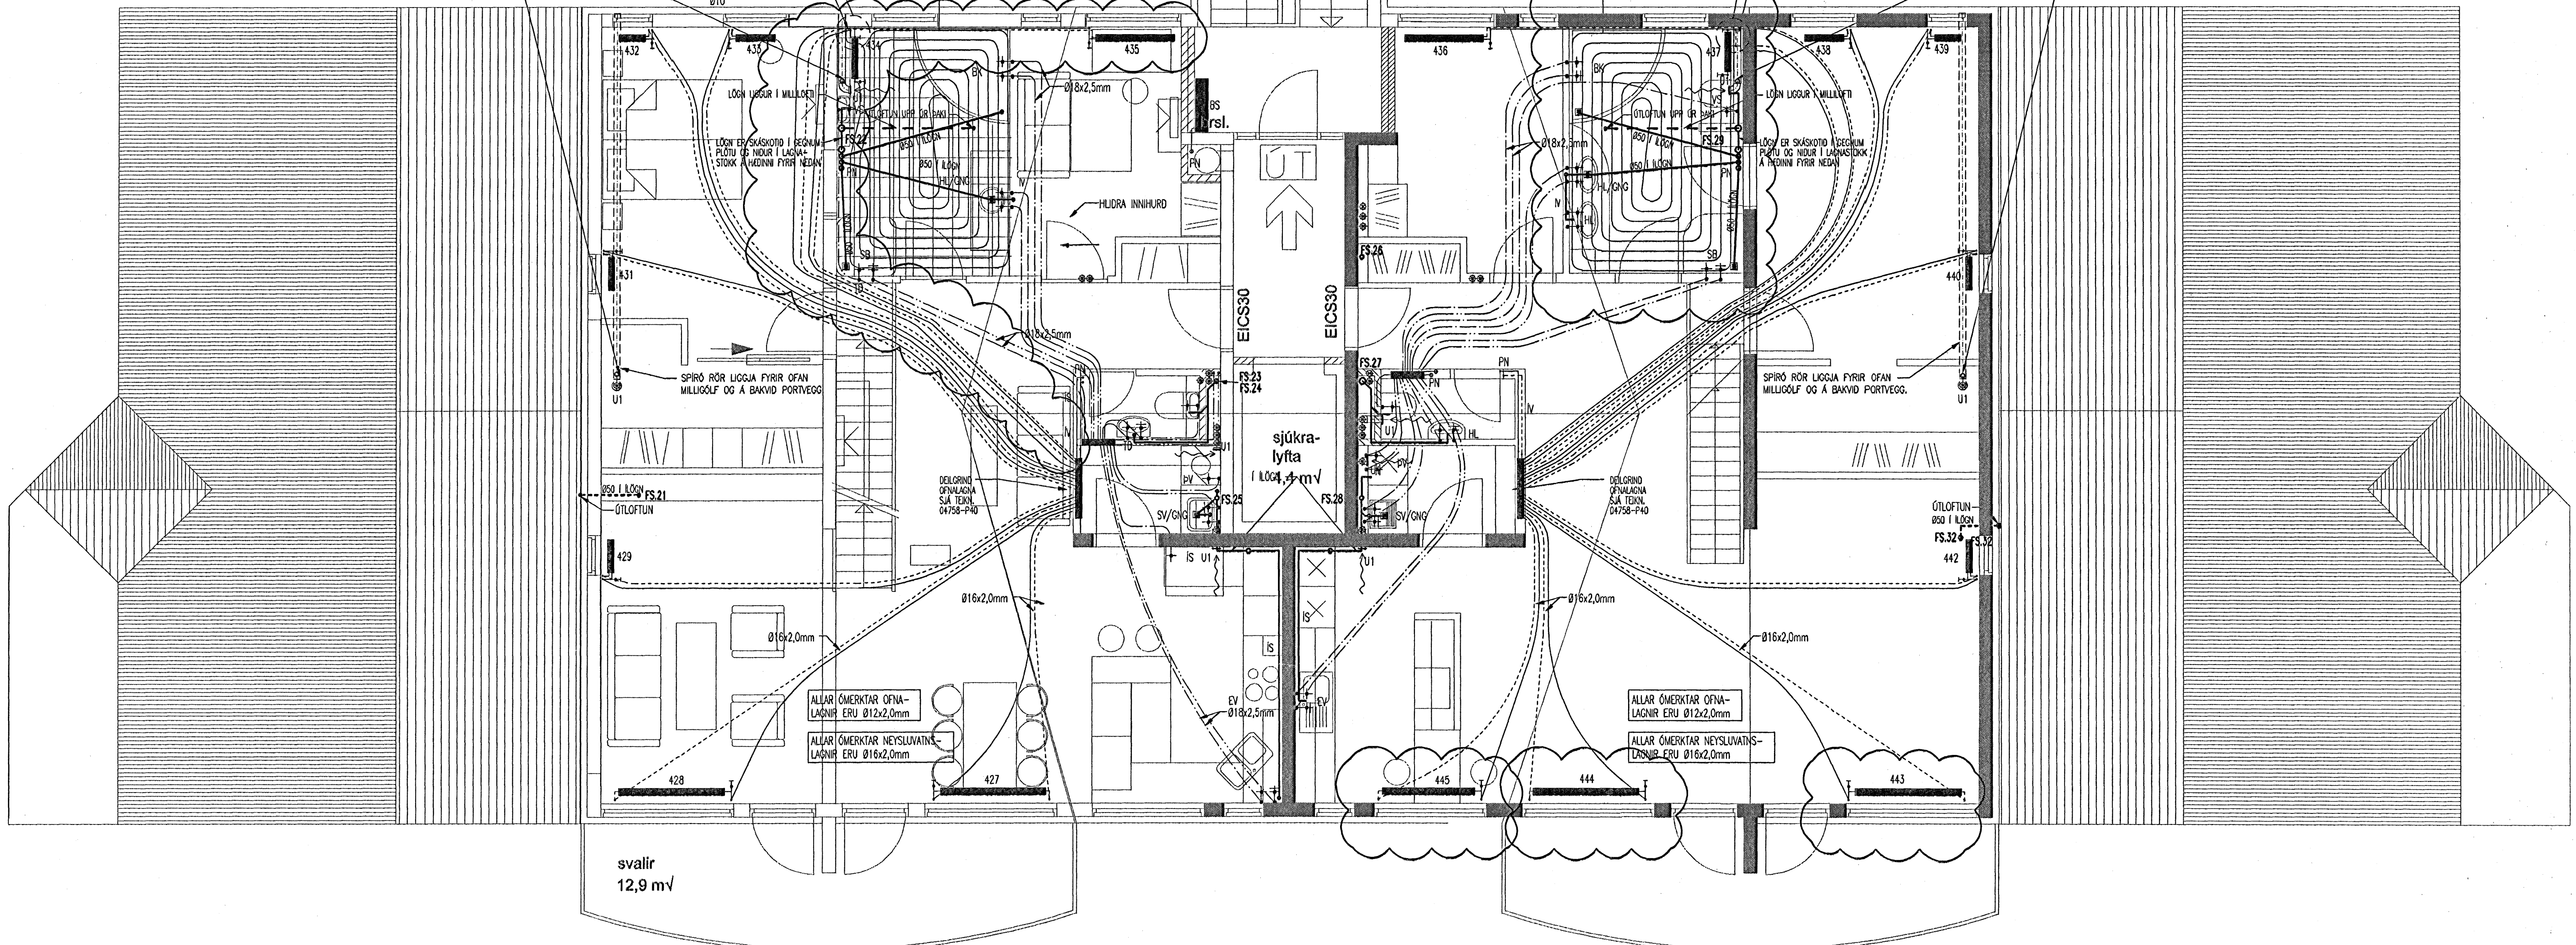

OFNALISTI

NR.	Nauðsynleg afköst [W]	Gerd/hæð [mm]	Lengd [mm]	Afköst við $t_f = 35^\circ C$ [W]	Stöta stöðs. 10mm	Stíllitla ofnoka
426	(33)/500	1400	1992	BC		
427	(22)/500	1600	1944	BC	0	
428	(22)/500	1600	1944	AD	0	
429	(22)/500	400	413	AB	0	
431	(21)/600	400	351	AB	0	
432	(21)/600	400	351	CD	0	
433	(21)/600	800	702	AB	0	
434	HKL OFN 600	1200	450	EF	0	
435	(21)/600	1200	1054	AB	0	
436	(21)/600	1200	1054	CD	0	
437	HKL OFN 800	1200	450	EF	0	
438	(21)/600	800	702	CD	0	
439	(21)/600	400	351	AB	0	
440	(21)/600	400	351	AB	0	
442	(22)/500	400	413	CD	0	
443	(22)/500	1600	1944	BC	0	
444	(22)/500	1600	1944	AD	0	
445	(22)/500	1400	1701	AD	0	
Samtals:			20056			

Á ALLA OFNA KOMI FRAMRÁSALOKAR, STILLITÉ, AFTÆMING OG LOFTSKRÚFA TD = TVÖFÖLD TENGIDÓS FYRIR KALT NEYSLUVATN

18 FEB 2006

F	16.02.06	GÖLFHIT 2 BÉTT VD, OFNAR 437, 443, 444, 445 BREYTTIR, HITAGÖGNUM BREYTT, SNIÐ AF OFNUM	BL	SÁS
E	09.02.06	OFNUM 427 OG 428 BREYTT	BS	SÁS
D	10.01.06	ÚTSOG FRA BAUMHERBERGJUM OG FATAHERB. BREYTT	BS	SÁS
C	09.11.05	HITA- OG NEYSLUVATNSLÖGNUM BREYTT	BL	SÁS
B	11.07.05	HITA- OG NEYSLUVATNSLÖGNUM BREYTT	KMJ	SÁS
A	03.03.05	LOFTRESISTOKK BÉTT VD Í LAUNSTOKK VEGNA BR. A ÍBÓÐ 01-06	BS	SÁS
ÖTG. DAGS.	BREYTING:		HANNAD	SAMP.

HERJÓLFSGATA 36, 38 OG 40
LANGEYRARMÖLUM
HAFNARFIRDI

HITA OG HREINLETISLAGNIR
4 HÆÐ NR.38

Áritun íbúgg. hönnuða:
Sveinn Áki Sverrisson kt.230855-5609

VSB VERKFRÆDISTOFA

BEIARHRAUNI 20-220 HAFNARFJÖRÐUR
Heimasíða: www.vsb.is • Netfang: vsb@vsb.is
Sími: 585-8600 Fax: 585-8610 • Kt: 10796-2899

Hannað: Áp Teiknað: Áp
Mál: 1:50 Yfirfarið: SÁS
Dags: 24.01.05 Nr: 04758-P24F