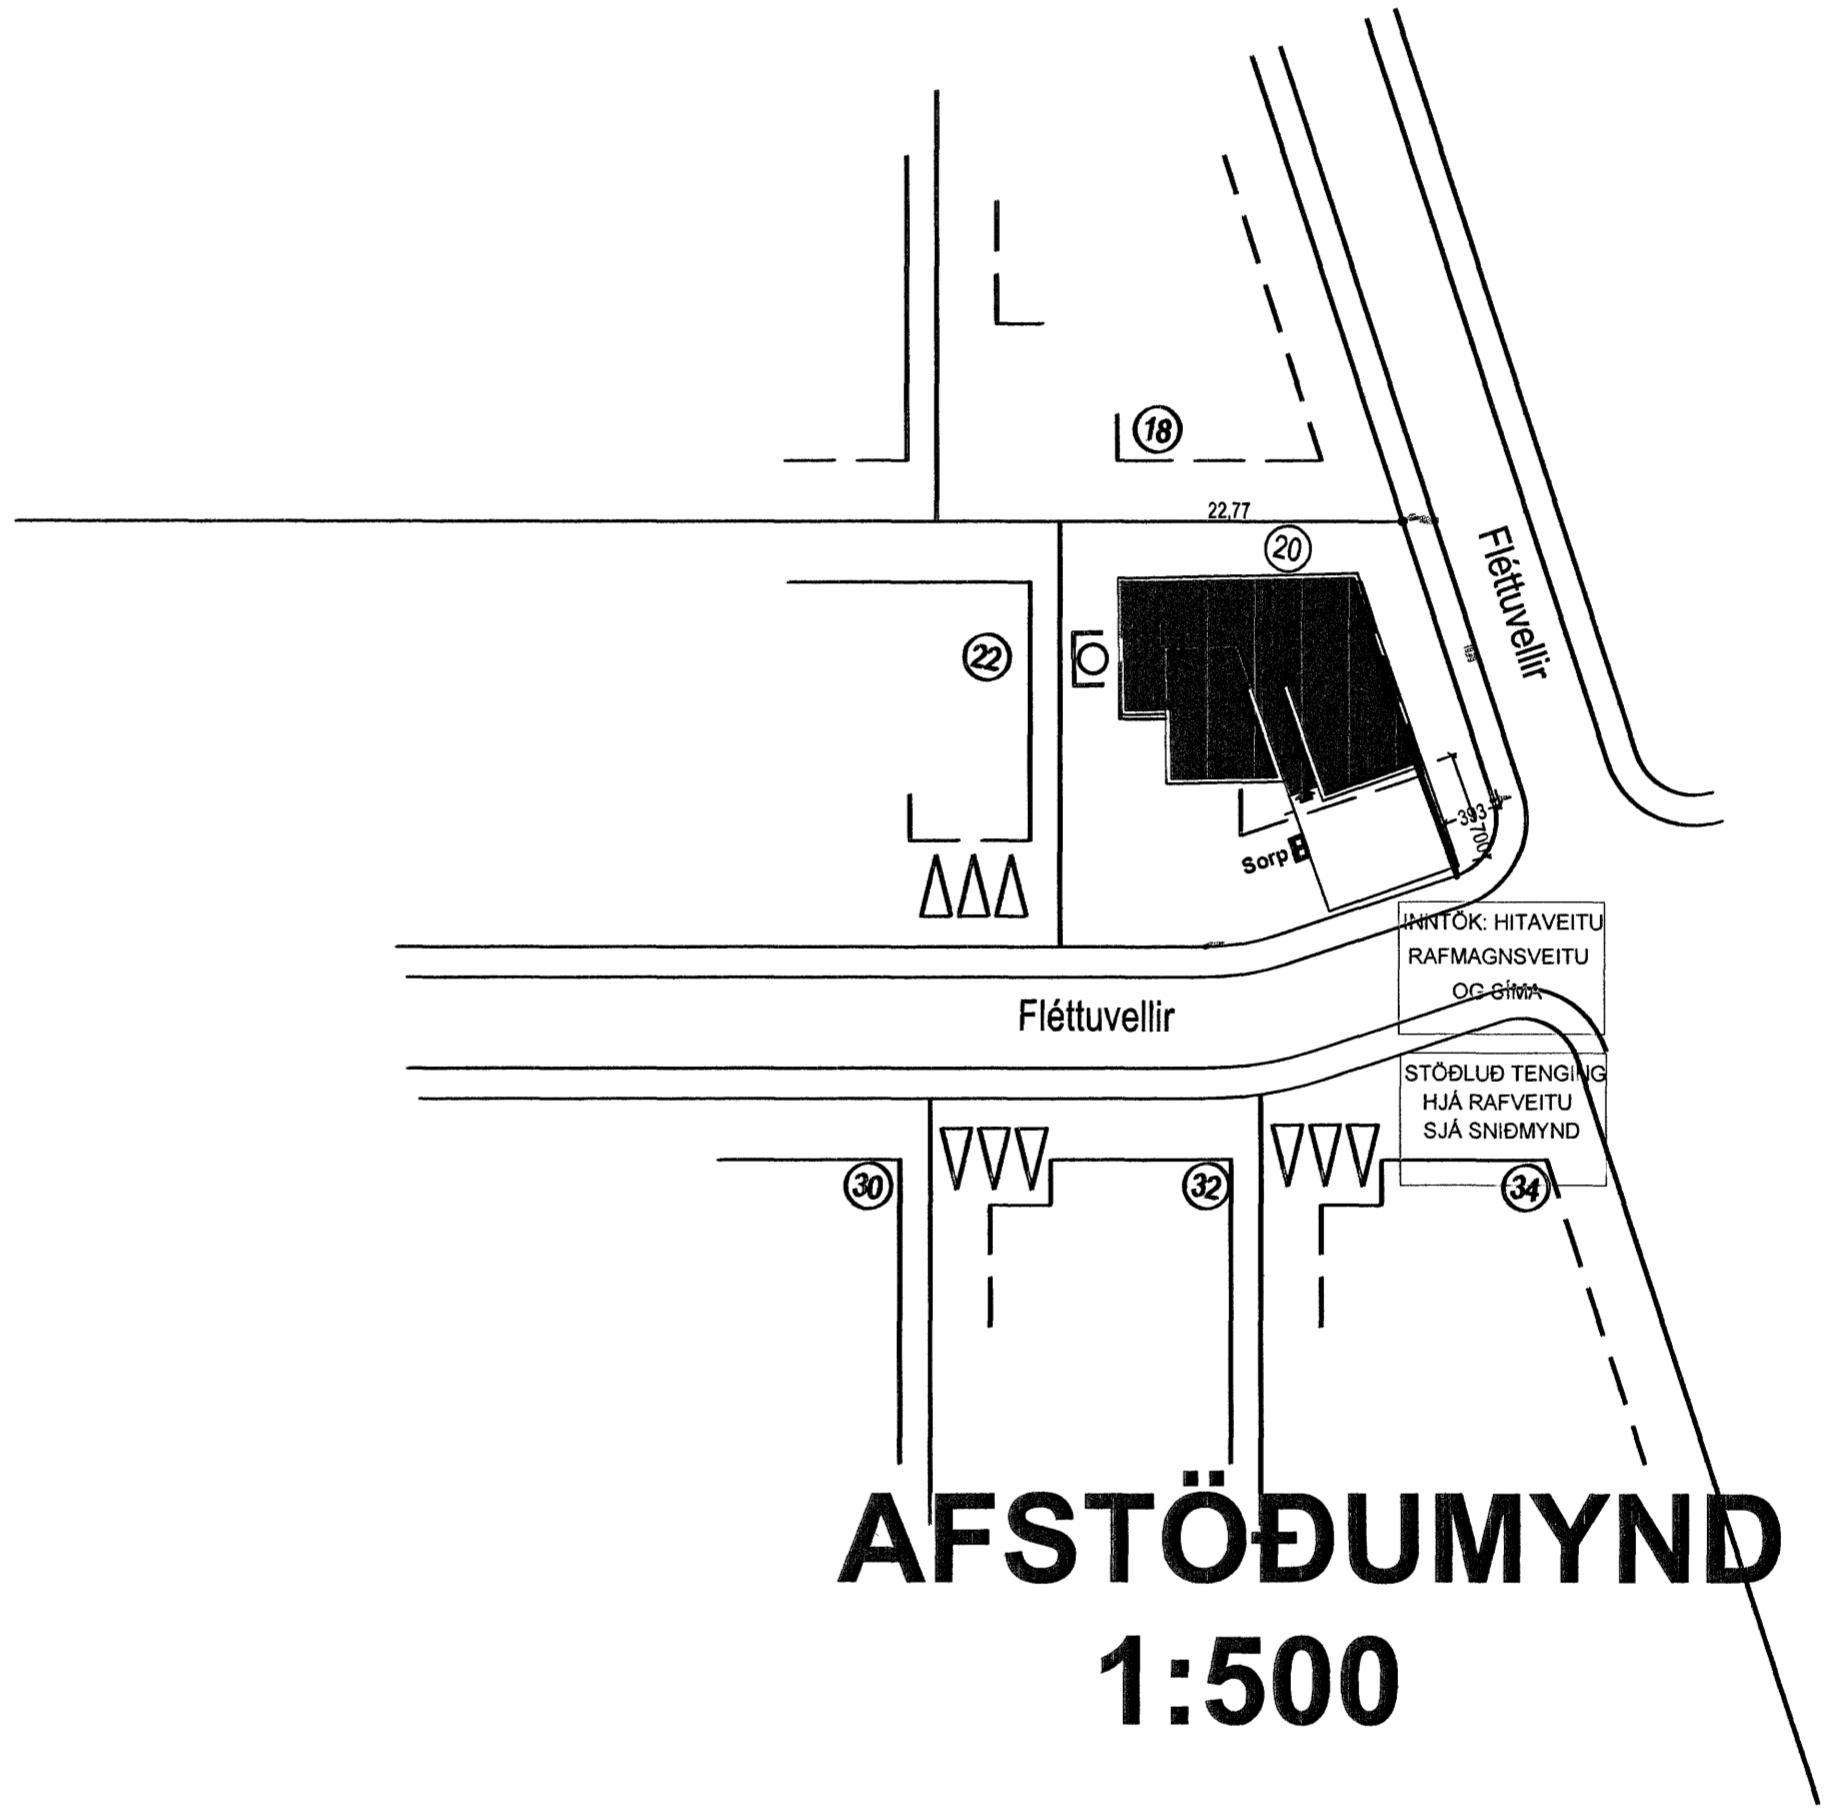

Snið í staðlaða tengingu hjá OR

SNIÐMYND 1:100

AFSTÖÐUMYND 1:500

Byggingakultrúi Hafnarjarðar  
 Alúrenti þann  
 02 MARS 2006  
 VPS.