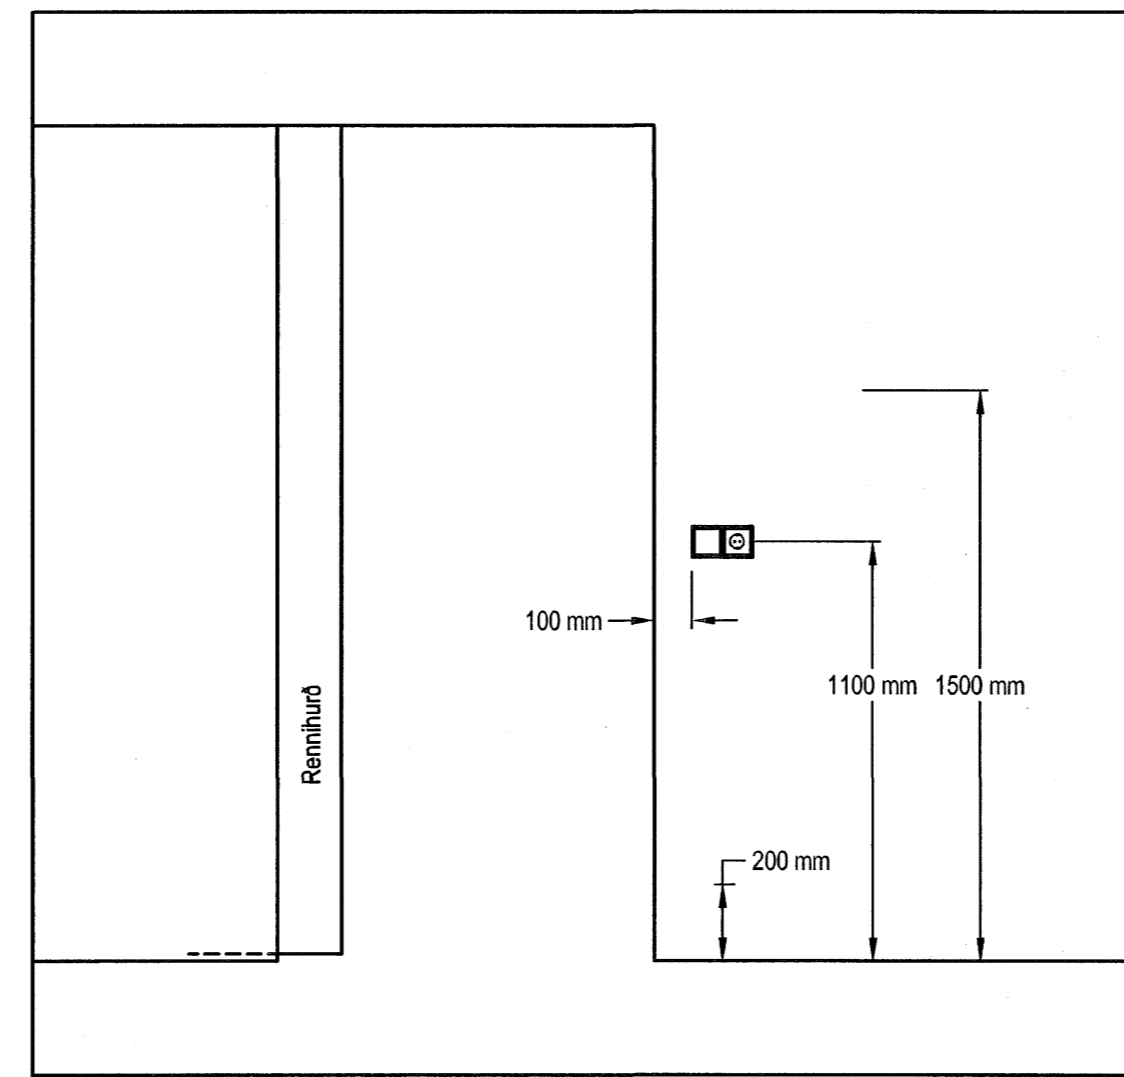

Útlit

Grunnmynd

Útlit

Grunnmynd

Uppstilling á rofum og tenglum við hurðarkarm í herbergi

Uppstilling á rofum og tenglum við hurðarkarm í hjónaherbergi

Útlit

Grunnmynd

Dæmigerð uppstilling á rofum, tenglum og dyrasímum við hjónarúm í svefnherbergi

Hönnuður:
PAP/GES
Yfirfarð:
Samþykkt: **PAP**
Páll Á. Pálsson kt. 091255-2789
Kt. 091255-2789

Breytingar:

BATTERIÐ

Þorgerður
Kt. 110457-2789