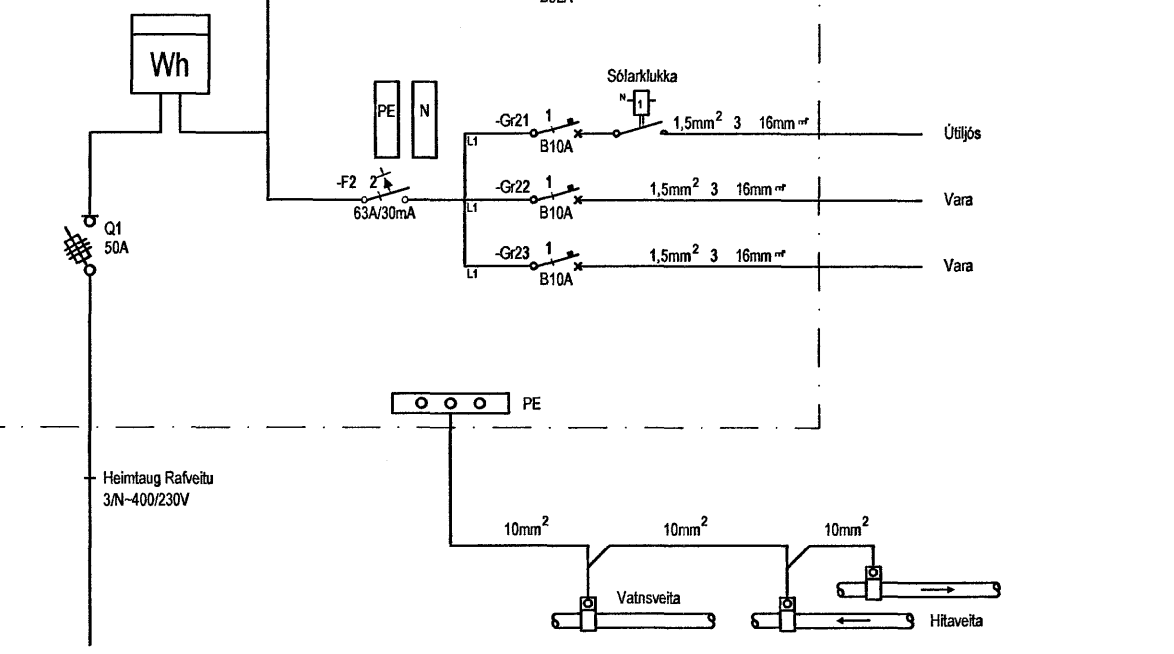

TAFLA T1

TAFLA T2

Breytingar:	Dagsetn:	04.05.2007	Ögurharf 8 203 Kópavogi rafmiðlun @ rafmiðlun.is	Verkefni:	Mkv:	1 : 50	Tölvuhelt:
1	Teiknað:	Gísli Þór Pétursson	kt.460896-2239	www.rafmiðlun.is	Verktuitt:	Snið sökkulskaut og tafla	
2	Hannað:	Rafmiðlun			Staður:	Hlíðarás 14, Hafnarfjörður	
3	Ytirfari:	Rafmiðlun				Samræmingarhönnuður:	
4	Samþykkt:	<i>[Signature]</i>	kt:160766-3449	Sími: +354 5403500	Fax: +354 5403501		