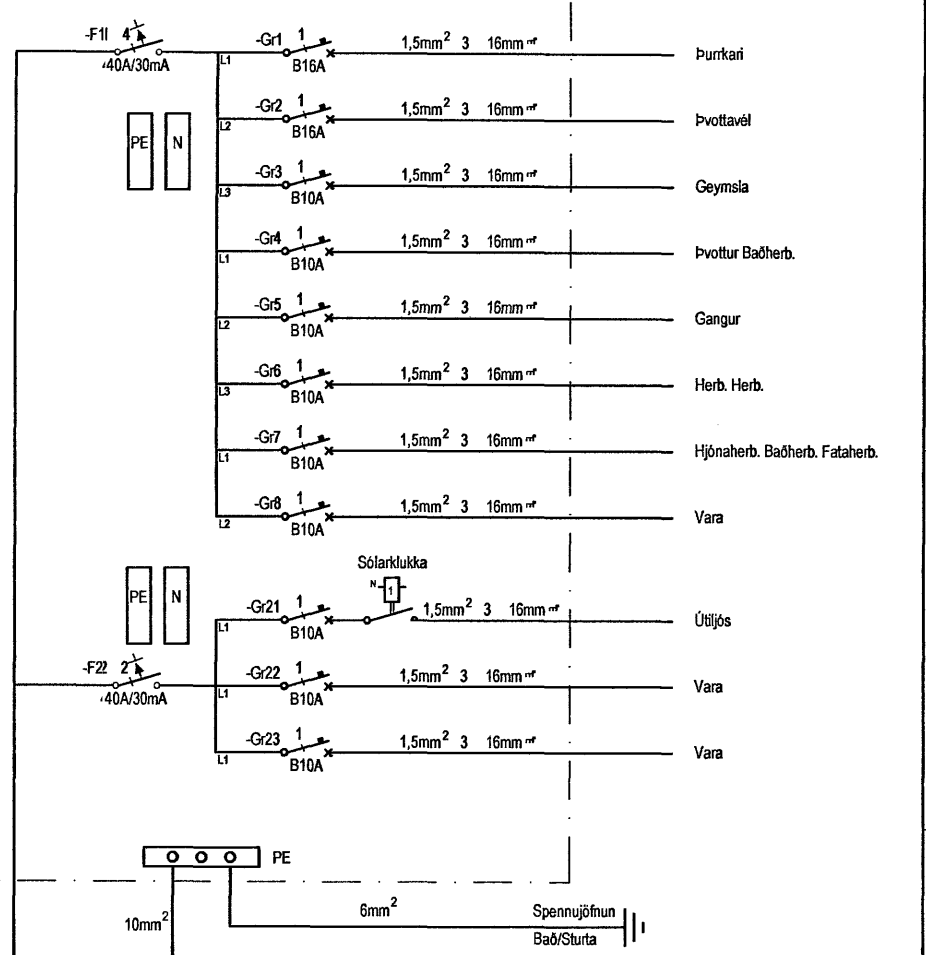

TAFLA T1

TAFLA T2

Breytingar:	Dagsetn:	04.05.2007	Ögurharf 8 203 Kópavogi rafmiðlun @ rafmiðlun.is	Verkefni:	Mkv:	1 : 50	Tölvuhelt:
1	Teiknað:	Gísli Þór Pétursson	kt.460896-2239	www.rafmiðlun.is	Verktuitt:	Snið sökkulskaut og tafla	
2	Hannað:	Rafmiðlun			Staður:	Hlíðarás 14, Hafnarfjörður	
3	Ytirfari:	Rafmiðlun				Samræmingarhönnuður:	
4	Samþykkt:	<i>[Signature]</i>	kt:160766-3449	Sími: +354 5403500	Fax: +354 5403501		