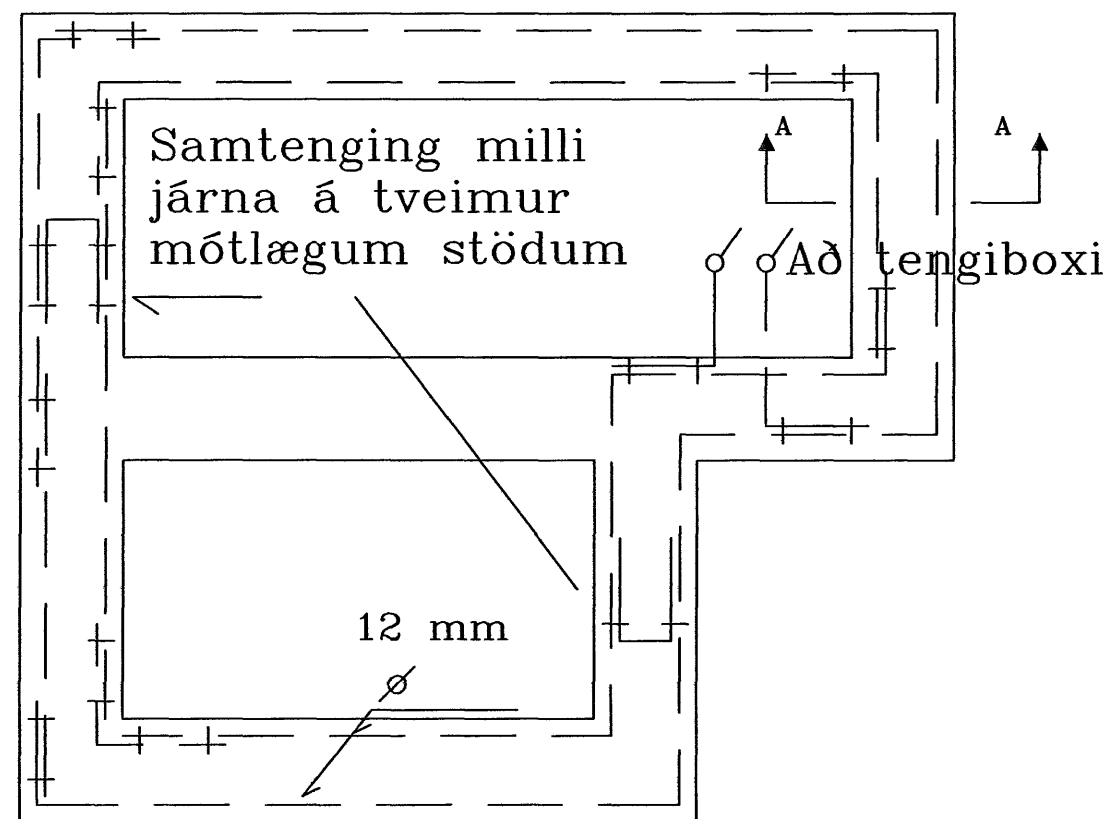

Snið A - A í sökkulvegg  
Sýnd eru 2 neðstu steypu-  
styrktarjærn í steypumóti  
ofan á neðstu mótavírum

Snið í töfluvegg

Grunnmynd Sökkulsveggja

Setja skal tvo viralása á hver samskeyti

0105605949

Nýtt hús ehf. Drekvallir 47, - Hafnarfirði		
Sökkulskaut		
Kvarði: 1:50	Dags: Febrúar 2007	Verk: grunnmynd
Teiknað: SHD		Hannað: <i>Aki Sigurd</i>
Bl. 1 af 7		