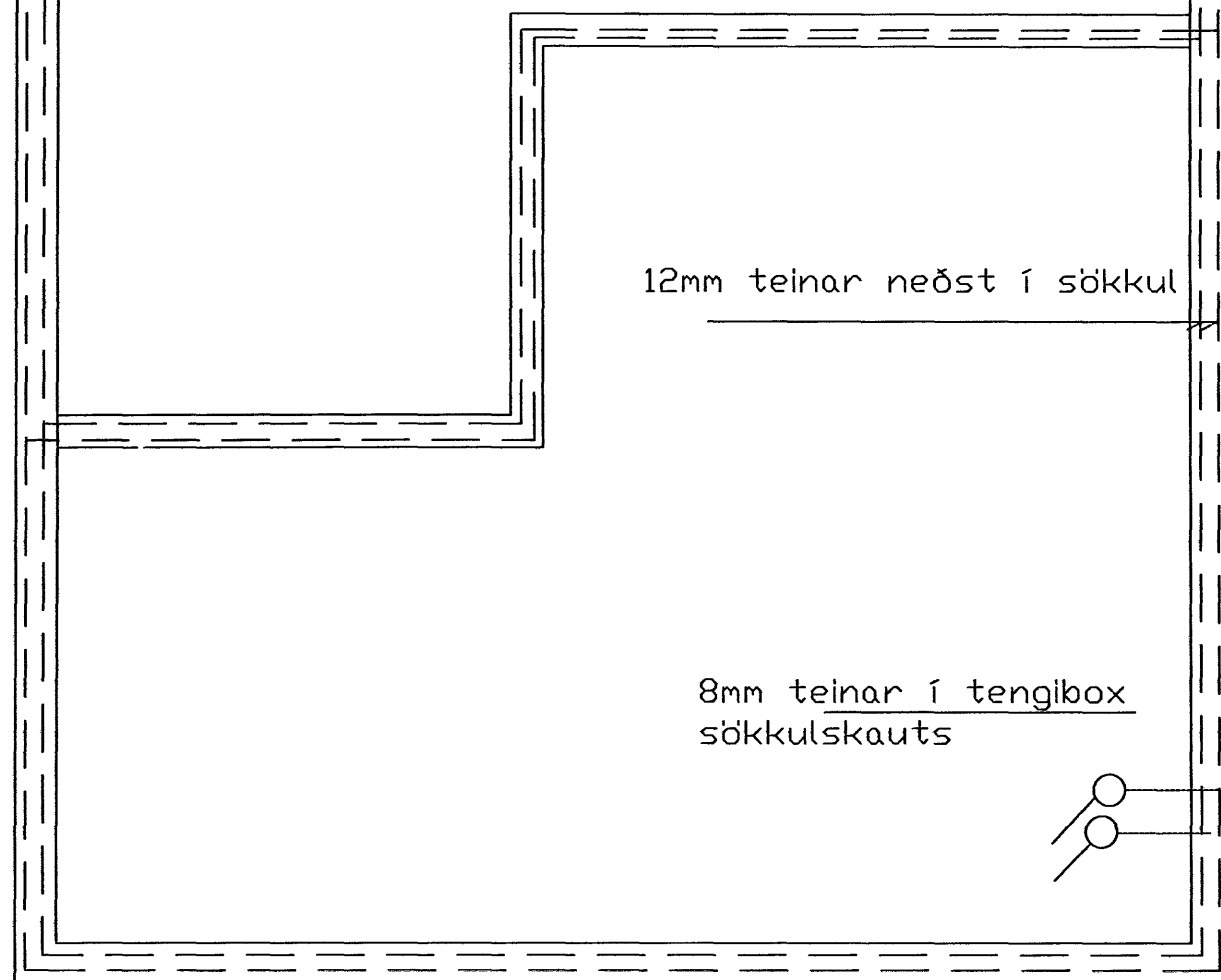

Snið A - A í sökkulvegg  
Sýnd eru 2 neðstu steypu-  
styrktarjærn í steypumóti  
ofan á neðstu mótavírum

Snið í töfluvegg

Grunnmynd Sökkulsveggja

Setja skal tvo viralása á hver samskeyti

0105605949

Nýtt hús ehf. Drekvallir 47, - Hafnarfirði		
Sökkulskaut		
Kvarði: 1:50	Dags: Febrúar 2007	Verk: grunnmynd
Teiknað: SHD		Hannað: <i>Aki Sigurd</i>
Bl. 1 af 7		