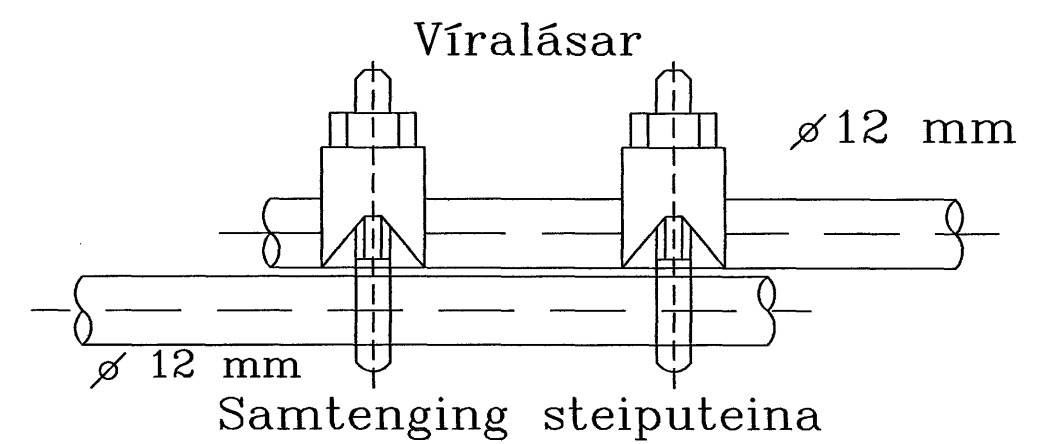

Snið A - A í sökkulvegg  
Sýnd eru 2 neðstu steypu-  
styrktarjærn í steypumóti  
ofan á neðstu mótavírum

Snið í töfluvegg

Grunnmynd Sökkulsveggja

Setja skal tvo viralása á hver samskeyti

0105605949

Nýtt hús ehf. Drekvallir 47, - Hafnarfirði		
Sökkulskaut		
Kvarði: 1:50	Dags: Febrúar 2007	Verk: grunnmynd
Teiknað: SHD		Hannað: <i>Aki Sigurd</i>
Bl. 1 af 7		