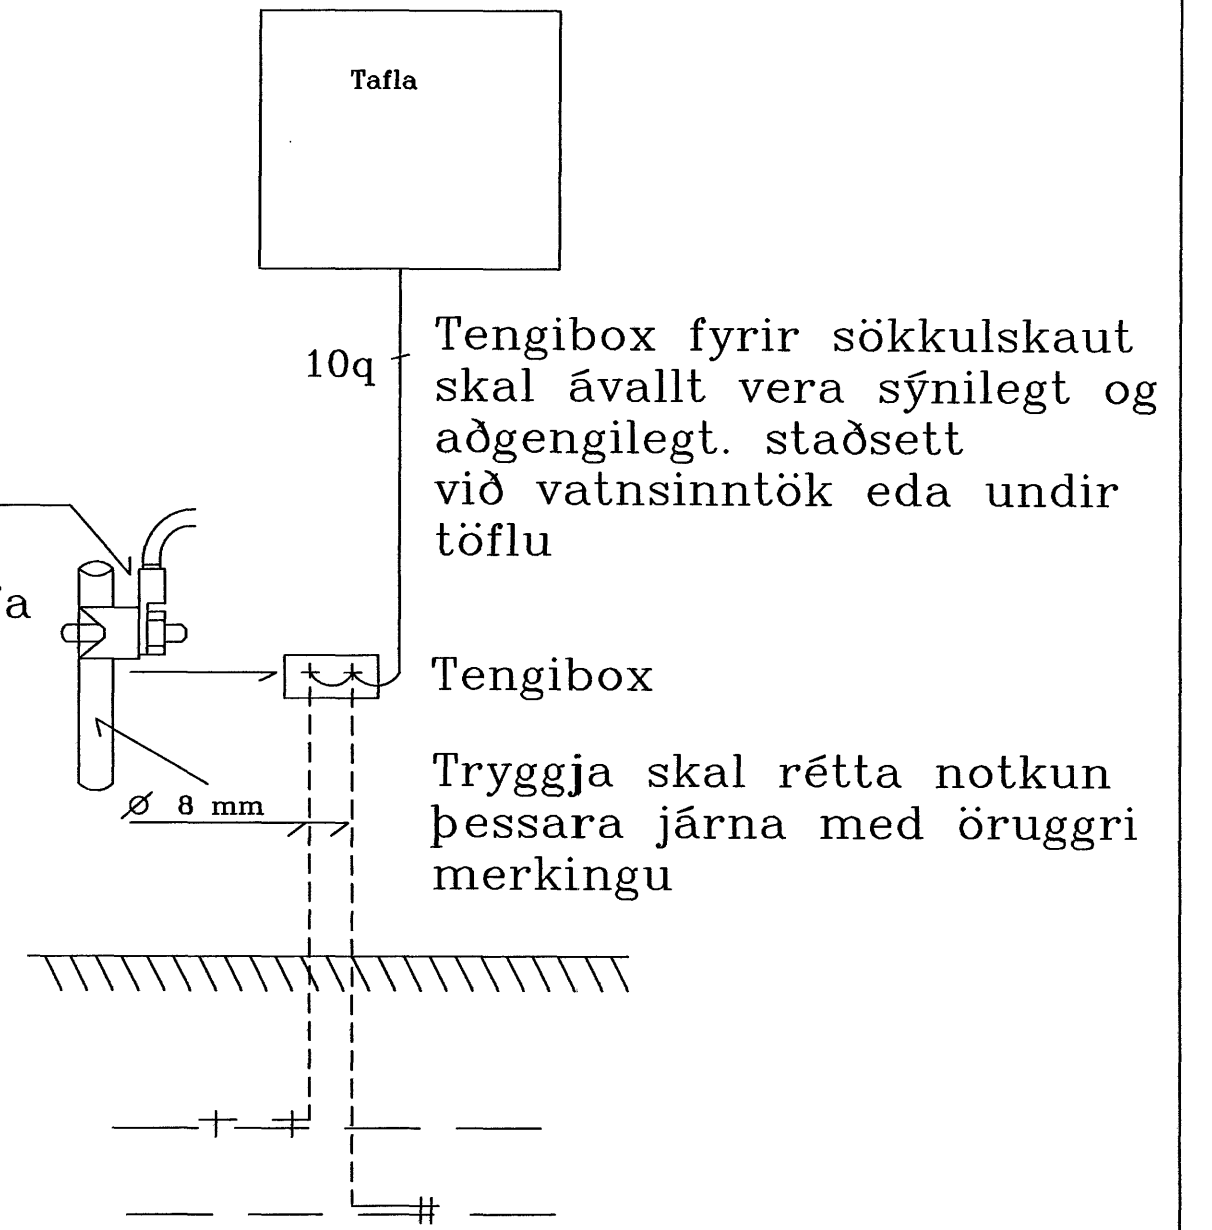

Snið A - A í sökkulvegg  
Sýnd eru 2 neðstu steypu-  
styrktarjærn í steypumóti  
ofan á neðstu mótavírum

Snið í töfluvegg

Grunnmynd Sökkulsveggja

Setja skal tvo viralása á hver samskeyti

0105605949

Nýtt hús ehf. Drekvallir 47, - Hafnarfirði		
Sökkulskaut		
Kvarði: 1:50	Dags: Febrúar 2007	Verk: grunnmynd
Teiknað: SHD		Hannað: <i>Aki Sigurd</i>
Bl. 1 af 7		